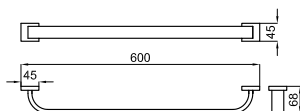

50 cm towel rail  
*Porte-serviettes fixe 1 barre 50 cm.*

100123567 N642000018 chrome chromé **182,00 €**

100123566 N642000015 white blanc **200,00 €**

60 cm towel rail  
*Porte-serviettes fixe 1 barre 60 cm.*