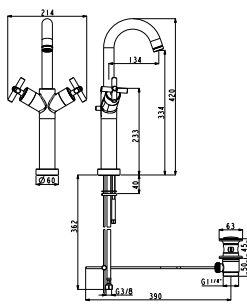

Monoblock basin mixer high spout 3/8". Ceramic disc valves . Length of hoses 362 mm. with pop-up waste set 1 1/4". "Plus" aerator. Flow rate 12,78 l/min. at 3 bar.

Mélangeur lavabo bec haut. Tête ceramique . Flexibles raccordement 3/8" longueur 362 mm., Garniture de vidage 1 1/4". Avec mousseur "plus". À 3 bars de pression 12,78 l/min.

100038262
N134110301

chrome
chromé

657,00 €

100082734
N134650015

gold
or

889,00 €