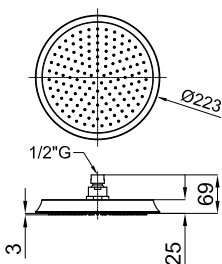

0.70

428,00 €

100123811  
N275810035

gold  
or

1.50

784,00 €

22 cm. rain shower head with ball joint.  
*Pomme de douche 22 cm, avec articulation.*

100090440  
N199999805