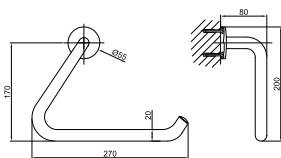

# EASY

special items - articles spéciaux

Robe hook  
Crochet

100042183  
N617020045

polished inox  
Acier Inox poli

35,00 €

1

1 27 cm towel holder  
Anneau porte-serviettes 27 cm.