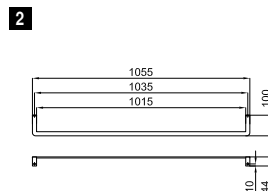

100173141  
 N858000013

○ white  
 ○ blanc

kg 29.00

14

581,00 €

**1** Towel rail for 82 cm. basin  
 Porte-serviettes pour lavabo 82 cm.

100123687  
 N643000039

○ white  
 ○ blanc