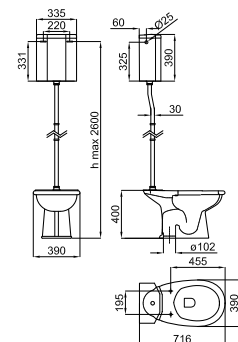

It is required
Requiert

S - V
100041330
N499572400
Pag- 80

following items are included
éléments inclus dans le pack

- 1 100108273 - N383000034
   100108266 - N383000018
- 2 100108242 - N383000022
   100108243 - N383000039
- 3 100108259 - N383000030
   100108258 - N383000020

PACK C/C floor outlet pan, high level cistern with side inlet and cistern internals and high level cistern's accessories. Includes 100090790-N381000036 fixing kit.
PACK Cuvette au sol sortie verticale avec plaque pour réservoir haut, réservoir suspendu avec alimentation latérale, mécanisme et accessoires réservoir haut. Inclus fixations 100090790 - N381000036.

100108199
N399999843

white-chrome
blanc - chromé

1.174,00 €

100108200
N399999839

white-gold
blanc - or

1.174,00 €