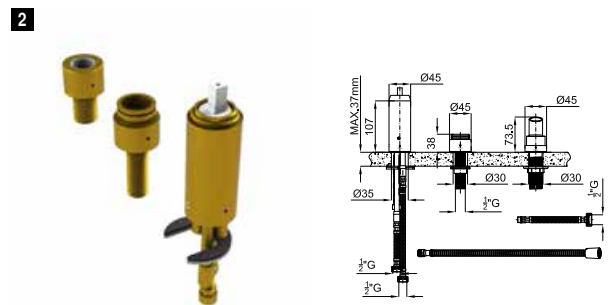

1 External part 3-piece bathtub installation battery
Partie externe batterie installation baignoire 3 pièces.

NEW

100166204
N112080016

chrome
chromé

kg

344,00 €

2 PROJECT LINE - Inner body 3-piece bathtub installation battery. Ø40 mm TRI-CONTROL ceramic cartridge with built-in diverter.
PROJECT LINE - Corps interne batterie installation baignoire 3 pièces. Cartouche céramique TRI-CONTROL Ø40 mm avec inverseur intégré.

NEW

100166061
N199999310

kg

216,00 €