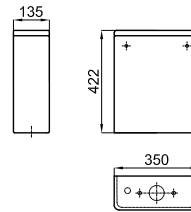

URBAN C

sanitaryware - sanitaire

It is required
Requiert

S - V

100041330
N499572400
Pag- 80

S - H

100041216
N420442300
Pag-79

1 3

2 4

3

4

1	C/C floor outlet pan with fixing kit 100077249 - N499816855 <i>Cuvette au sol sortie verticale avec fixations 100077249 - N499816855</i>		100163011 N369225481		white blanc			146,00 €
2	C/C wall outlet pan with fixing kit 100077249 - N499816855 <i>Cuvette au sol sortie horizontale avec fixations 100077249 - N499816855</i>		100162985 N369225482		white blanc			146,00 €
3	C/C Cistern including internals bottom left inlet. <i>Réservoir avec alimentation inférieure gauche et mécanisme</i>		100163003 N369225483		white blanc			142,00 €
4	C/C Cistern including internals side left inlet. <i>Réservoir avec alimentation latérale gauche et mécanisme</i>		100162993 N369225484		white blanc			142,00 €
5A	Soft-close seat and cover <i>Abattant cuvette descente retenue</i>		100130732 N369225471		white Blanc			107,00 €
5B	Thermodur seat and cover <i>Abattant cuvette Thermodur</i>		100144803 N369225475		white blanc			84,00 €

1

It is required
Requiert

S - V

X

Pag- 87

S - H

100041216
N420442300
Pag-79

2

1	Back to wall pan. Adjustable outlet with fixing kit 100077249 - N499816855 <i>Cuvette indépendante sortie orientable avec fixations 100077249 - N499816855</i>		BTW	100130730 N369225470		white Blanc			174,00 €
2A	Soft-close seat and cover <i>Abattant cuvette descente retenue</i>		100130732 N369225471		white Blanc			107,00 €	
2B	Thermodur seat and cover <i>Abattant cuvette Thermodur</i>		100144803 N369225475		white blanc			84,00 €	

We recommend
On recommande

S - H

100041214
N420400731
Pag-80

Urban C BTW Bidet
Bidet au sol Urban C BTW

100160146
N369225479

white
blanc

201,00 €