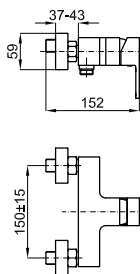

1

2

1 Single lever basin mixer trim kit. . Ø35 mm ceramic cartridge. Without pop up waste. Flow rate 5 L/min at 3 bar. Possibility of vertical and horizontal installation.
Partie externe mitigeur lavabo encastré avec cartouche céramique de 35mm. Sans vidage. Le débit à 3 bars est de 5l/min (eau mitigée). Possibilité d'installation verticale ou horizontale

100157430
N172390038

chrome
chrome

344,00 €

2 SMART BOX BASIN - Universal and quick installation for basin mixer. 1/2" connections. Possibility of vertical and horizontal installation.
SMART BOX BASIN - Corps encastré installation rapide universelle pour mitigeur lavabo. Connexions 1/2". Possibilité d'installation horizontale et verticale.

100144928
N199999427

94,00 €

Single lever bidet mixer with Ø35 mm ceramic cartridge, 3/8" connections, 370 mm. long hoses, pop-up waste set 1 1/4" and "plus" aerator. Flow rate 12,08 l/min. at 3 bar.
Mitigeur bidet avec cartouche Ø35 mm. Flexibles raccords 3/8" longueur 370 mm. Garniture de vidage 1 1/4". Mousseur "plus". À 3 bars de pression 12,08 l/min.

100123635
N172390031

chrome
chromé

160,00 €

1

2

1 Wall mounted exposed shower mixer with Ø35 mm ceramic cartridge and 1/2" connections. Centre distance 150 +/-15 mm. Flow rate 20,08 l/min. at 3 bar.
Mitigeur externe douche avec cartouche Ø35 mm. Raccords 1/2". Distance entre des raccords 150 +/-15 mm. À 3 bars de pression 20,08 l/min.

100123637
N172390032

chrome
chromé

178,00 €