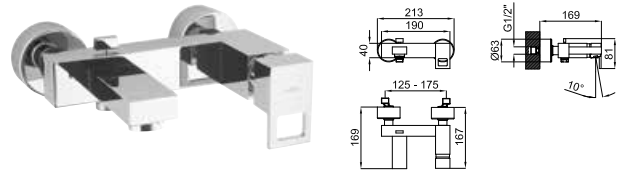

1

1 Wall mounted exposed shower mixer 1/2". Ø35 mm ceramic cartridge. Centre distance 150 +/- 25 mm. Flow rate 10,2 l/min. at 3 bar.
Mitigeur externe douche avec cartouche Ø35 mm. Distance entre des raccords 150 +/- 25 mm. À 3 bars de pression 10,2 l/min.

EX

2

2 Wall mounted exposed bath shower mixer 1/2". Ø35 mm ceramic cartridge. Automatic diverter and "plus" aerator. Centre distance 150 +/- 25 mm. Flow rate for shower: 12 l/min. at 3 bar and flow rate bath: 17,70 l/min. at 3 bar.
Mitigeur externe bain/douche avec cartouche Ø35 mm. Inverseur automatique. Avec mousseur "plus". Distance entre des raccords 150 +/- 25 mm. À 3 bars de pression pour douche 12 l/min. et pour bain 17,70 l/min.

EX

100038739 chrome
N161040801 **534,00 €**

100044076 inox
N161040844 **649,00 €**

100044077 black
N161040876 **649,00 €**

100038735 chrome
N161030801 **669,00 €**

100044070 inox
N161030844 **815,00 €**

100044071 black
N161030876 **815,00 €**

1

1 Single lever concealed shower valve 1/2". Ø35 mm ceramic cartridge. Flow rate 22 l/min. at 3 bar.
Mitigeur douche à encastrer avec cartouche Ø35 mm. À 3 bars de pression 22 l/min.

EX

2

2 Single lever concealed shower valve with diverter 1/2". Ø35 mm ceramic cartridge. Automatic diverter. Flow rate one outlet: 25,15 l/min. at 3 bar. Two outlets: 24,86 l/min. at 3 bar.
Mitigeur bain/douche à encastrer avec cartouche Ø35 mm. Inverseur automatique. À 3 bars de pression pour une sortie: 25,15 l/min. et pour l'autre deux: 24,86 l/min.

EX

100038744 chrome
N161060801 **372,00 €**

100038741 chrome
N161050801 **427,00 €**