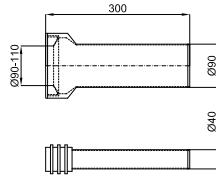

Connection kit for wall hung toilets. Includes a 30 cm length waste pipe and inlet pipe.

Kit de connexion cuvette WC suspendue. Composé d'un tube d'évacuation de 30 cm pour la cuvette et du tube d'alimentation.

100065113
N499816833

● white-black
blanc - noir

39,00 €