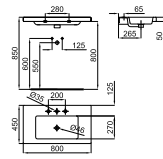

100090018
N377001040

○ white
blanc

444,00 €

100090019
N377001045

○ white
blanc

458,00 €