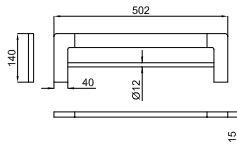

URBAN C

accessories - accessoires

50 cm towel rail
Porte-serviettes 2 barres 50 cm.

100094142 N603470005 chrome chromé **240,00 €**

100124103 N603470026 white blanc **264,00 €**