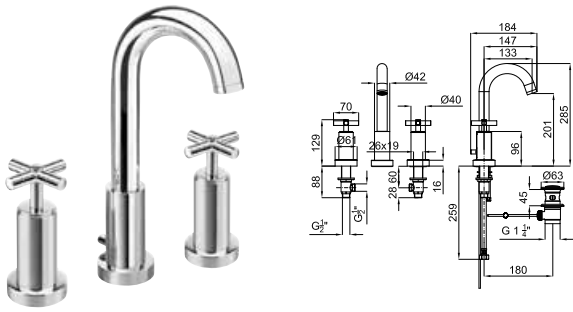

FUTURE

bathroom taps - robinetterie salle de bain

3 hole basin mixer 1/2". Ceramic disc valves . With pop-up waste set 1 1/4". "Plus" aerator.
Flow rate 12,78 l/min. at 3 bar.
*Mélangeur lavabo 3 pièces. Tête céramique . Flexibles de raccordement de 259 mm.,
Garniture de vidage 1 1/4". Avec mousseur "plus". À 3 bars de pression 12,78 l/min.*

100081780 N19999874	chrome chromé	kgc 4.20		500,00 €
100082609 N19999858	gold or	kgc 4.20		676,00 €