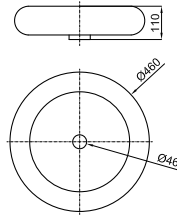

CLIP BUBBLE. Ø46 cm. countertop basin without overflow. It's necessary to use a un-slotted clicker or freeflow grid basin waste.
Lavabo Ø46 cm. à poser sans trop plein. Un vidage à écoulement permanent devra être utilisé.

100090480
N399999923

○ white
blanc

kgc
8.35

50

286,00 €