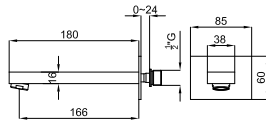

Concealed bath spout. "Clean" aerator. Flow rate 21 l/min. at 3 bar.
Bec de remplissage pour baignoire. Mousseur "clean". Arejador "clean". À 3 bars de pression 21 l/min.

100077252
N299999741

chrome
chromé

165,00 €