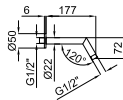

PRODUCT RANGE: SHOWER ARM - GAMME BRAS

shower heads - pommes de douche

Shower head arm, wall connection. Flow rate 14 l/min. at 3 bar.
Bras pomme de douche à mur. À 3 bars de pression 14 l/min.

100094150
N199999733

chrome
chromé

98,00 €

Square 18 cm shower head arm, wall connection
Bras pomme de douche Square 18 cm. à mur

100090431
N192579933

chrome
chromé

35,00 €

Rondo 18 cm shower head arm, wall connection
Bras pomme de douche Rondo 18 cm. à mur

100090430
N192579934

chrome
chromé

40,00 €

Square 20 cm shower head arm, ceiling connection
Bras Square 20 cm. au plafond

100047346
N192459501

chrome
chromé

65,00 €

Rondo 20 cm shower head arm, ceiling connection
Bras Rondo 20 cm. au plafond

100090331
N192579919

chrome
chromé

64,00 €