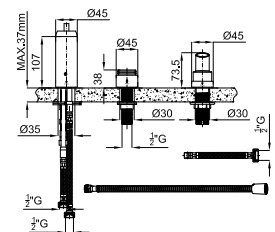

1

1 External part 3-piece bathtub installation battery
Partie externe batterie installation baignoire 3 pièces.

100165588
N12006006

chrome
chromé

322,00 €

2 PROJECT LINE - Inner body 3-piece bathtub installation battery. Ø40 mm TRI-CONTROL ceramic cartridge with built-in diverter.
PROJECT LINE - Corps interne batterie installation baignoire 3 pièces. Cartouche céramique TRI-CONTROL Ø40 mm avec inverseur intégré.

100166061
N199999310

216,00 €