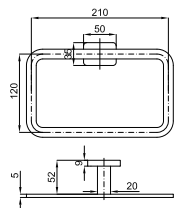

QUATRO

accessories - accessoires

Towel holder
Anneau porte-serviettes

100042527
N641051201

chrome
chromé

98,00 €