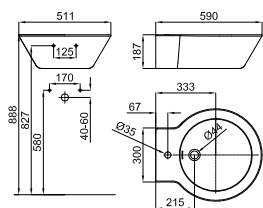

51 cm wall hung basin with overflow. Fixing kit 100041225 - N421040000 included.
Lavabo suspendu 51 cm avec trop plein. Fixations 100041225 - N421040000.

100117198
N387000001

○ white
blanc

16.80

21

448,00 €