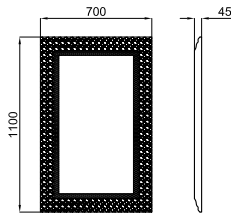

100082360 N863000001		white blanc			546,00 €
100082361 N863000002		black noir			546,00 €
100114674 N863000011		white-gold or			630,00 €
100163824 N877000008		mirror miroir			204,00 €

1

1 IMAGINE. 70x110 cm. vertical mirror
Miroir vertical 70x110 cm.