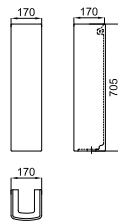

1 Pedestal
Colonne