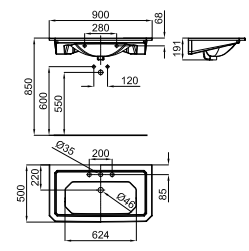

100137958  
N399999806

white  
blanc

kg  
37.90

6

860,00 €

1

2

- 1** IMAGINE-N. 90 cm decorated wall hung basin with overflow and taphole. Includes 100040489-N302160000 and can be used with the console leg set.  
*Lavabo 90 cm avec decoration, suspendu avec trop-plein et trou pour la robinetterie. Fourni avec accessoires de fixation 100040489 - N302160000 et combine avec le jeu de pieds pour console.*