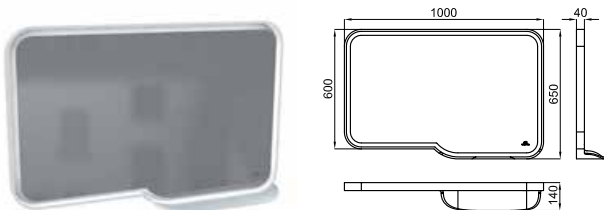

**100149142**  
**N850000975**

● grey  
 Gris

€ 0.00

1

**785,00 €**

1

**1** 100x65 cm Mirror with wooden frame lacquered in gloss white and perimeter LED lighting.  
*Miroir 100x65 cm. avec cadre en bois laqué blanc brillant et illuminé sur tout le périmètre avec des leds.*