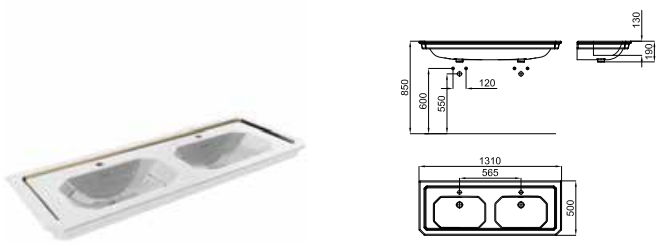

1

2

130 cm decorated wall hung basin with overflow and tap hole. Includes 100040489 - N302160000 and can be used with the console leg set

Lavabo 130 cm avec décoration, suspendu avec trop-plein et trou pour la robinetterie. Fourni avec accessoires de fixation 100040489 - N302160000 et combine avec le jeu de pieds pour console.

100137959
N399999807

white-gold
blanc - or

1.095,00 €

130 cm. wall hung console basin with overflow. Includes 100040489 - N302160000 fixing kit. Can be used with a console leg set. With 3 tap holes

Console 130 cm suspendu avec trop-plein. Fourni avec accessoires de fixation 100040489 - N302160000. Avec trou pour la robinetterie. 3 orifices pour robinetterie

100137960
N399999808

white-gold
blanc - or

1.095,00 €

Gloss lacquered wood legs for 130 cm Imagine wall hung basin. Dimension: 126,5 x 47,5 x 83,5 cm high

Jeu de pieds en bois laqué brillant pour console Imagine 130 cm suspendue. 126,5 x 47,5 x 83,5 cm

100137922
N877000006

white
blanc

949,00 €

100137961
N877000007

black
noir

949,00 €

1

2

1 Oval mirror, 100 cm x 70 cm
Miroir oval de 100 cm x 70 cm

100082360
N863000001

white
blanc

546,00 €

100082361
N863000002

black
noir

546,00 €

100114674
N863000011

white-gold
or

630,00 €

2 90x45cm vertical mirror with 15mm beveled edge
Miroir vertical de 90x45. Arête polie avec biseau de 15 mm.

100163824
N877000008

mirror
miroir

204,00 €