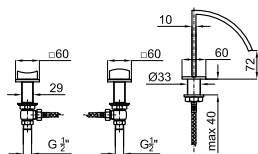

1 Wall mounted concealed bath shower mixer 1/2". Ceramic disc valves . Bath spout without aerator. Flow rate 32 l/min. at 3 bar.
Mélangeur à encastrer. Tête ceramique . Bec sans mousseur. Saillie 234 mm. Chute d'eau en effet cascade. À 3 bars de pression 32 l/min

100038834
N169160001

chrome
chromé

2.40

574,00 €

2 Wall mounted bath/shower mixer 1/2". Ceramic disc valves . Consisting of: handles, diverter, bath spout and wall handshower holder. Bath spout without aerator. Flow rate 32 l/min. at 3 bar for spout and 22,8 l/min. at 3 bar for handshower.
Mélangeur bain/douche à encastrer 4 pièces. Tête ceramique . Avec inverseur. Support mural avec prise d'eau intégrée. Bec sans mousseur. Saillie 234 mm. Remarque: sans flexible et douchette. À 3 bars de pression 32 l/min. pour bec et 22,8 l/min. pour douchette.

100038833
N169150001

chrome
chromé

4.00

961,00 €

1