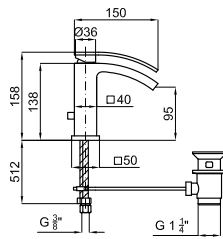

IMAGINE

bathroom taps - robinetterie salle de bain

Single lever basin mixer 3/8", Ø28 mm ceramic cartridge Length of hoses 512 mm. with pop-up waste set 1 1/4". Without aerator . Flow rate 7,85 l/min. at 3 bar
Mitigeur lavabo avec cartouche Ø28 mm. Flexibles raccordement 3/8" longueur 512 mm, garniture de vidage 1 1/4". Sans mousseur. Chute d'eau en effet cascade. À 3 bars de pression 7,85 l/min

100038825
N169010001

chrome
chromé

652,00 €

100081813
N169760027

gold
or

897,00 €