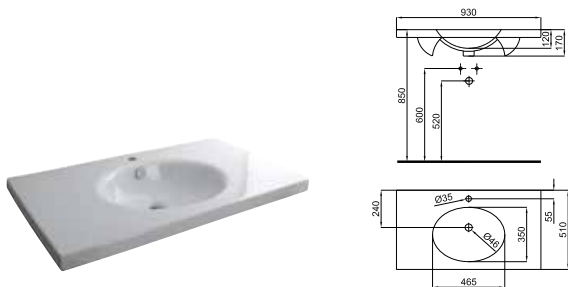

**2** Towel rail for 110 cm. basin  
 Porte-serviettes pour lavabo 110 cm.

100123685  
 N643000038

○ white  
 ○ blanc

kg 2.20

15

123,00 €

HOTELS - 93x52 cm. wall hung basin with overflow and fixing kit 100041225 - N421040000.  
 HOTELS - Lavabo 93x52 cm. suspendu avec trop plein et fixations 100041225 - N421040000.