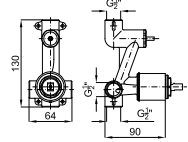

1 SMART BOX

2 PROJECT LINE

Single lever concealed bath shower mixer trim kit
Partie externe mitigeur encastré bain douche

100156031
N199999366

chrome
chromé

0.90 288

161,00 €

100164452
N100000032

Gold
Or

0.90 288

216,00 €

1A SMART BOX - Universal and quick installation for 2 or 3 way mixers with a Ø35 mm. ceramic cartridge and 1/2" connections. The 3 bar pressure is 20,1 L/min. 2 mufflers and a 1/2" drain included.

SMART BOX - Corps encastré d'installation rapide universelle pour mitigeur à 2 ou 3 sorties. Avec cartouche céramique de Ø35mm et connexions 1/2". Le débit à 3 bars de pression est de 20,1 l/min aux trois sorties. 2 silencieux et 2 bouchons 1/2 inclus.

100124167
N199999572

1.97

113,00 €

1B SMART BOX - Internal component for built-in mixer 100124167 - N199999572

SMART BOX - Pièces internes pour corps encastré mitigeur 100124167 - N199999572

100124170
N199999574

0.94

134,00 €

2 PROJECT LINE - Concealed bath shower valve with Ø35 mm ceramic cartridge, automatic diverter and 1/2" connectors. Flow rate at 3 bar: 20 l/min bath, 18 l/min shower.

PROJECT LINE - Corps interne mitigeur encastré bain douche, avec cartouche céramique de Ø35 mm. Inverseur automatique et connexion de 1/2", débit à 3 bars de pression baignoire 20 l/min et douche 18 l/min.

100107958
N194710517

1.00

81,00 €