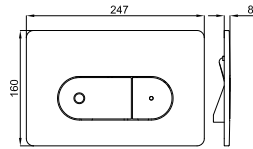

91,00 €

NK CONCEPT - Smart line double flush button  
NK CONCEPT - Plaque de commande double poussoir.

NEW

100173670 N38600060  chrome chromé

78,00 €

100173680 N38600059  white blanc

64,00 €

OVAL - Smart line double flush button  
OVAL - Plaque de commande double poussoir.