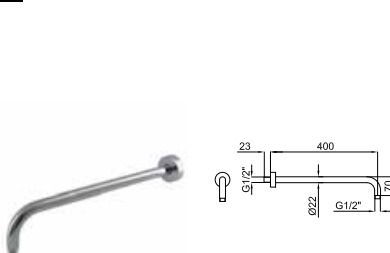

704,00 €

1

2

3

**Light Round 40 cm shower head arm, wall connection**  
Bras pomme de douche Light Round (Color) 40 cm. mural

100084987  
N720000066

chrome  
chromé

129,00 €