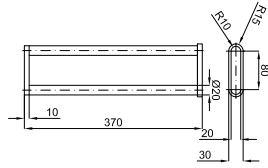

2 arm towel rail
Porte-serviettes perpendiculaire 2 barres

100042522
N640530001

chrome
chromé

134,00 €