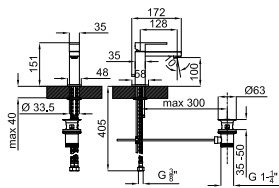

Single lever basin mixer 3/8". Ø25 mm ceramic cartridge. Length of hoses 405 mm. With pop-up waste set 1 1/4". "Plus" aerator. Flow rate 10,5 l/min. at 3 bar.
Mitigeur lavabo avec cartouche Ø25 mm. Flexibles raccordement 3/8" longueur 405 mm., garniture de vidage 1 1/4". Avec mousseur "plus". À 3 bars de pression 10,5 l/min.

100038688 N161010001	chrome chromé		435,00 €
100038696 N161010044	inox inox		532,00 €
100038719 N161019976	black noir		532,00 €