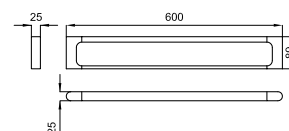

60 cm towel rail
Porte-serviettes fixe 1 barre 60 cm.

100094175
N643000008

chrome
chromé

1.60

217,00 €