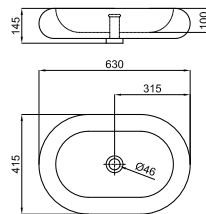

**100090480**  
**N399999923**

○ white  
 blanc

kgc  
 8.35

50

**286,00 €**

**CLIP OVAL.** 63 cm. countertop basin with overflow.  
*Lavabo 63 cm., à poser avec trop plein.*

**100096459**  
**N321323640**

○ white  
 blanc