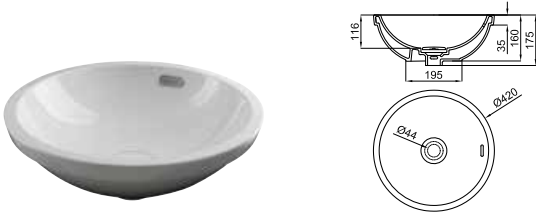

# PRODUCT RANGE - GAMME FORMA

basins - lavabos

FORMA RONDO. Ø42 cm. recessed basin with overflow. 100138280 - N199999486 clicker basin waste and ceramic plug included  
 Lavabo Ø42 cm. encastré avec trop plein. Inclus bonde de vidage 100138280 - N199999486 type clicker avec couvercle céramique