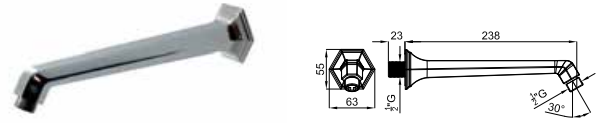

2

**2** CHELSEA. 24 cm shower head arm, wall connection  
Bras pomme de douche 24 cm. mural

100156041 N19999362		inox mirror miroir			<b>292,00 €</b>
100166226 N10000039		gold or			<b>394,00 €</b>
100156042 N109390055		chrome chromé			<b>146,00 €</b>
100166228 N10000041		gold or			<b>197,00 €</b>