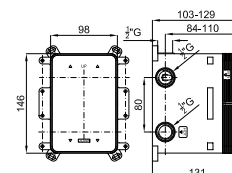

1 SMART BOX

Thermostatic smart box external component.
Pièce externe Smartbox thermostatique

100124172
N199999569

chrome
chromé

223,00 €

1A SMART BOX - Universal and quick installation for 1, 2 or 3 ways mixers with a Ø35 mm. ceramic cartridge and 1/2" connections. The 3 bar pressure is 20,1 L/min. 2 mufflers and a 1/2" drain included.

SMART BOX - Corps encastré d'installation rapide universelle pour thermostatique à 1, 2 ou 3 sorties. Avec cartouche thermostatique en cer en incorporée et connexions 1/2". Le débit à 3 bars de pression est de 20,2 l/min aux trois sorties. 2 silencieux et 2 bouchons 1/2 inclus.

100124168
N199999570

140,00 €

1B SMART BOX - Internal thermostatic component for 3 exits 100124168 - N199999570

SMART BOX - Pièce interne thermostatique 3 sorties 100124168 - N199999570

100124171
N199999576

229,00 €