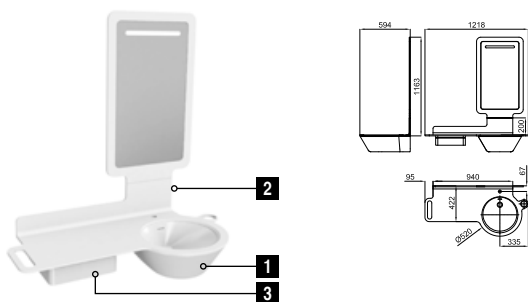

following items are included
éléments inclus dans le pack

- 1 ○ 100117198 - N387000001
- 2 ○ 100130818 - N499817020
- 100130770 - N499817017
- 100130769 - N499817016
- 3 ○ 100124080 - N899999841

120 cm. Mood Pack. Ceramic washbasin with overflow. 120 cm. wide. KRION® countertop, right version and deck-mounted mixer taps. With space for towels and soap dispenser. KRION® frame mirror with LED lights and sensor. Gloss white lacquered wood with rotating drawer. The soap dispenser 100123137 - N699520039 or 100123151 - N699520038 need to be ordered. Is necessary make a hole behind the mirror to introduce the electricity transformer and connect it to the electricity supply.

Pack MOOD 120 cm. Lavabo en céramique avec trop plein. Plan en KRION®, 120 cm de large, lavabo à droite, avec trou pour robinetterie à poser. Espaces pour serviette et distributeur de savon. Miroir avec encadrement en KRION®, avec bande éclairée par leds et activation par détecteur. Tiroir pivotant en bois laqué blanc brillant. Il est nécessaire de commander le distributeur de savon 100123137 - N699520039 ou 100123151 - N699520038. Il est nécessaire de réaliser une trappe de visite sur la partie arrière du miroir afin de placer le transformateur et de le connecter au réseau électrique.

100124143
N387000013

○ snow
Snow

kg 25.00

1

2.354,00 €

100124152
N387000024

● strawberry
Strawberry

kg 25.00

1

2.490,00 €

100124157
N387000019

● navy
Navy

kg 25.00

1

2.490,00 €