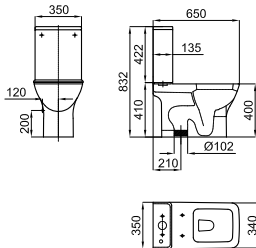

URBAN C

sanitaryware - sanitaire

It is required
Requiert

S - V

100041330
N499572400
Pag- 80

S - H

100041216
N420442300
Pag-79

1 3

2 4

3

4

1	C/C floor outlet pan with fixing kit 100077249 - N499816855 <i>Cuvette au sol sortie verticale avec fixations 100077249 - N499816855</i>		100163011 N369225481		white blanc			146,00 €
2	C/C wall outlet pan with fixing kit 100077249 - N499816855 <i>Cuvette au sol sortie horizontale avec fixations 100077249 - N499816855</i>		100162985 N369225482		white blanc			146,00 €
3	C/C Cistern including internals bottom left inlet. <i>Réservoir avec alimentation inférieure gauche et mécanisme</i>		100163003 N369225483		white blanc			142,00 €
4	C/C Cistern including internals side left inlet. <i>Réservoir avec alimentation latérale gauche et mécanisme</i>		100162993 N369225484		white blanc			142,00 €
5A	Soft-close seat and cover <i>Abattant cuvette descente retenue</i>		100130732 N369225471		white Blanc			107,00 €
5B	Thermodur seat and cover <i>Abattant cuvette Thermodur</i>		100144803 N369225475		white blanc			84,00 €

1

It is required
Requiert

S - V

X

Pag- 87

S - H

100041216
N420442300
Pag-79

2

1	Back to wall pan. Adjustable outlet with fixing kit 100077249 - N499816855 <i>Cuvette indépendante sortie orientable avec fixations 100077249 - N499816855</i>		BTW	100130730 N369225470		white Blanc			174,00 €
2A	Soft-close seat and cover <i>Abattant cuvette descente retenue</i>		100130732 N369225471		white Blanc			107,00 €	
2B	Thermodur seat and cover <i>Abattant cuvette Thermodur</i>		100144803 N369225475		white blanc			84,00 €	

We recommend
On recommande

S - H

100041214
N420400731
Pag-80

Urban C BTW Bidet
Bidet au sol Urban C BTW

100160146
N369225479

white
blanc

201,00 €