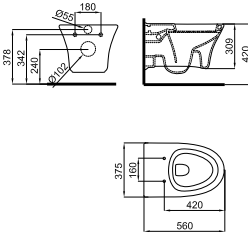

100114704  
N899999880

**587,00 €**

37x80 cm mirror+shelf.  
*Miroir+étagères 37x80 cm.*

100042627  
N806262757

**200,00 €**

1

2

**1** Wall hung pan with fixing kit 100090710 - N356330437  
*Cuvette suspendue avec fixations 100090710 - N356330437*