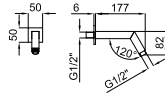

Square 18 cm shower head arm, wall connection
Bras pomme de douche Square 18 cm. à mur

100090431
N192579933

chrome
chromé

35,00 €