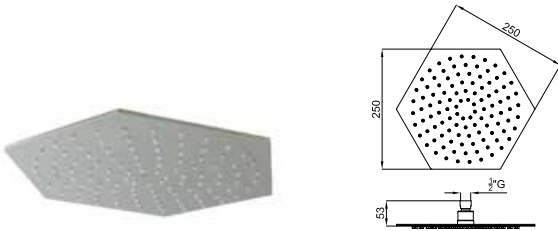

COLLECTIONS

shower heads - pommes de douche

1

1 CHELSEA. 25 cm. rain shower head, with ball joint. Flow rate 9 l/min. at 3 bar.
Pomme de douche 25 cm, avec articulation. À 3 bars de pression 9 l/min.

2