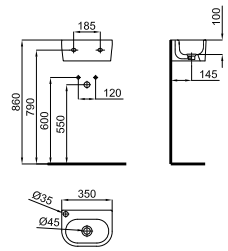

1

2

1. **1** Cloacroom basin 35x25 cm. rightside tap hole with fixing kit 100041225 - N421040000 with overflow.
   Lave-mains 35x25 cm. droite avec trop plein et fixations 100041225 - N421040000.

100048991
N390000012

○ white
blanc

239,00 €

1. **2** Cloacroom basin 35x25 cm. leftside tap hole with fixing kit 100041225 - N421040000 with overflow.
   Lave-mains 35x25 cm. gauche avec trop plein et fixations 100041225 - N421040000.

100048993
N390000011

○ white
blanc

239,00 €

1

2

1. **1** 50x40 cm. wall hung basin with fixing kit 100041225 - N421040000 with overflow.
   Lavabo 50x40 cm. avec trop plein et fixations 100041225 - N421040000.

100048232
N390000004

○ white
blanc

411,00 €

1. **2** 60 cm. wall hung basin with overflow. Fixing kit 100041225 - N421040000 included.
   Lavabo suspendu 60 cm. avec trop plein. Fixations 100041225 - N421040000.

100063968
N390000017

○ white
blanc

416,00 €