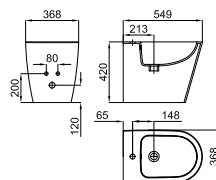

We recommend
On recommande

S - H

100041214
N420400731
Pag-80

Bidet with fixing kit 100110005 - N499816959
Bidet avec fixations 100110005 - N499816959

100160850
N380000031

☐ white
☐ blanc

23.00 16

201,00 €