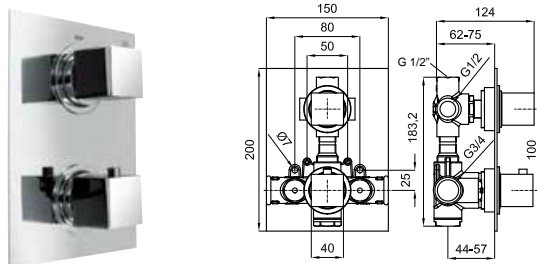

1

2

1 Concealed thermostatic 2 ways 1/2"-3/4" with wax thermostatic element. Diverter valve with integrated shut off 1/2". Built in non-return valve. Safety stop at 38°C. Flow rate bath 26 l/min. at 3 bar and flow rate shower 13 l/min.at 3 bar.
Thermostatique à encastrer 3/4" 2 voies et élément thermostatique compacte à cire. Inverseur/régulateur de débit. Clapets anti-retour incorporés. Poignée graduée à butée de sécurité à 38°C. À 3 bars de pression pour bain: 26 l/min. et pour shower: 13 l/min.

100063404
N140140008

689,00 €

2 Concealed thermostatic 3 ways 1/2"-3/4" (see technical drawing) with wax thermostatic element. Diverter valve with integrated shut off 1/2". Built in non-return valve. Safety stop at 38°C. Flow rate (mixed water) one outlet: 22,5 l/min. at 3 bar. and other outlet: 15 l/min. at 3 bar.
Thermostatique à encastrer 3/4" 3 voies (sorties 1/2") et élément thermostatique compacte à cire. Inverseur/régulateur de débit. Clapets anti-retour incorporés. Poignée graduée poignée graduée à butée de sécurité à 38°C. À 3 bars de pression (eau mélangée) pour une sortie: 22,5 l/min. et pour l'autre deux: 15 l/min.

100063402
N172390003

692,00 €

1

2

1 Concealed thermostatic 3 ways 1/2"-3/4" with wax thermostatic element. Diverter valve with integrated shut off 1/2". Built in non-return valve. Safety stop at 38°C. Flow rate 26 l/min.at 3 bar, flow rate 16 l/min. at 3 bar and flow rate 45,5 l/min.at 3 bar.
Thermostatique à encastrer 3/4" 3 voies et élément thermostatique compacte à cire. Inverseur/régulateur de débit. Clapets anti-retour incorporés. Poignée graduée poignée graduée à butée de sécurité à 38°C. À 3 bars de pression pour une sortie 26 l/min. et pour l'autre sortie 16 l/min. et pour la dernière sortie 45,5 l/min.

100063401
N172390002

940,00 €