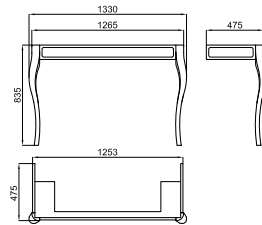

100137960  
N399999808

white-gold  
blanc - or

1.095,00 €

Gloss lacquered wood legs for 130 cm Imagine wall hung basin. Dimension: 126,5 x 47,5 x 83,5 cm high

Jeu de pieds en bois laqué brillant pour console Imagine 130 cm suspendue. 126,5 x 47,5 x 83,5 cm