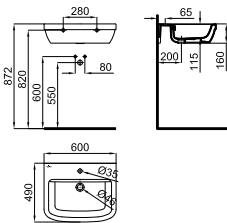

NK CONCEPT

sanitaryware - sanitaire

1. **1** 60 cm wall hung basin with overflow. Fixing kit 100041225 - N421040000 included
   Lavabo suspendu 60 cm avec trop-plein. Fixations 100041225 - N421040000

100131001
N396990878

○ white
blanc

133,00 €

1. **2** 60 cm wall hung basin with overflow, fixing kit 100041225 - N421040000 and without tap hole
   Lavabo 60 cm suspendu avec trop-plein, fixations 100041225 - N421040000 et sans trou pour la robinetterie

100162280
N302260017

○ white
blanc

133,00 €