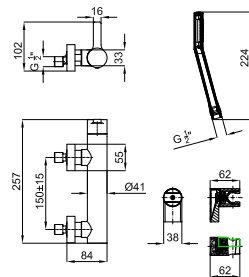

1

2

1 Single lever basin mixer trim kit. Ø35 mm ceramic cartridge. Without pop up waste. Flow rate 5 L/min at 3 bar. Possibility of vertical and horizontal installation.
Partie externe mitigeur lavabo encastré avec cartouche céramique de 35mm. Sans vidage. Le débit à 3 bars est de 5l/min (eau mitigée). Possibilité d'installation verticale ou horizontale

100157418
N199999352

chrome
Chromé

359,00 €

2 SMART BOX BASIN - Universal and quick installation for basin mixer. 1/2" connections. Possibility of vertical and horizontal installation.
SMART BOX BASIN - Corps encastré installation rapide universelle pour mitigeur lavabo. Connexions 1/2". Possibilité d'installation horizontale et verticale.

100144928
N199999427

94,00 €

Single lever bidet mixer 3/8". Ø25 mm ceramic cartridge. Length of hoses 320 mm. With pop-up waste set 1 1/4". "Plus" aerator. Flow rate 10,05 l/min. at 3 bar.
Mitigeur bidet avec cartouche Ø25 mm. Flexibles raccordement 3/8" longueur 320 mm., garniture de vidage 1 1/4". Avec mousseur "plus". À 3 bars de pression 10,05 l/min.

100121303
N199999613

chrome
chromé

175,00 €

100121371
N199999608

white
blanc

211,00 €

100121370
N199999607

black
noir

211,00 €

1

2

1 Wall mounted exposed shower mixer 1/2". Ø35 mm ceramic cartridge. Centre distance 150 +/- 15 mm. Includes 150 cm. long shower flexible, hand shower and wall bracket. Flow rate 11,7 l/min. at 3 bar.
Mitigeur externe douche avec cartouche Ø35 mm. Distance entre des raccords 150 +/- 15 mm. Support, douchette et flexible 150 cm. inclus. À 3 bars de pression 11,7 l/min.

100081860
N199999863

chrome
chromé

206,00 €

100082633
N199999855

white
blanc

248,00 €

100082630
N199999852

black
noir

248,00 €