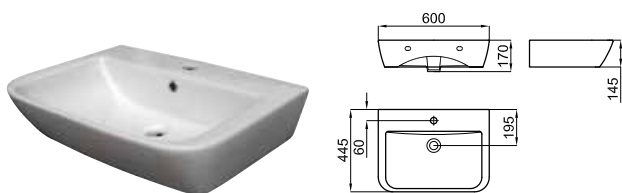

URBAN C

sanitaryware - sanitaire

60 cm. countertop basin with overflow. With fixing kit 100041225 - N421040000
Lavabo 60 cm. à poser avec trop plein et fixations 100041225 - N421040000

100171080
N369225489

white
Blanc

104,00 €