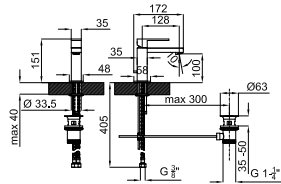

Single lever basin mixer in chrome with colour insert 3/8". Ø25 mm.ceramic cartridge. Length of hoses 405 mm. With pop-up waste set 1 1/4". "Plus" aerator. Flow rate 10,5 l/min. at 3 bar.

Mitigeur lavabo chromé avec insert et cartouche Ø25 mm. Flexibles raccordement 3/8" longueur 405 mm., garniture de vidage 1 1/4". Avec mousseur "plus". À 3 bars de pression 10,5 l/min.

100038694 N161010031		white blanc			489,00 €
100038698 N161010073		chrome_red chromé_rouge			489,00 €
100038699 N161010074		Chrom_yellow chromé_jaune			489,00 €
100038700 N161010076		black noir			489,00 €

Single lever basin mixer in chrome with colour insert 3/8". Ø25 mm.ceramic cartridge. Length of hoses 405 mm. With pop-up waste set 1 1/4". "Plus" aerator. Flow rate 10,5 l/min. at 3 bar. Wooden insert

Mitigeur lavabo chromé avec insert et cartouche Ø25 mm. Flexibles raccordement 3/8" longueur 405 mm., garniture de vidage 1 1/4". Avec mousseur "plus". À 3 bars de pression 10,5 l/min. Insert en bois

100038690 N161010024		Chrom_wengué chromé_wengué			489,00 €
100038691 N161010026		Chrom_glacé chromé_glacé			489,00 €
100038692 N161010027		Chrom_dark chromé_dark			489,00 €
100038693 N161010030		Chrom_ebany chromé_ebéne			489,00 €
100038697 N161010066		Chrom_moka chromé_moka			489,00 €
100038701 N161010077		Chrom_iroco chromé_iroco			489,00 €