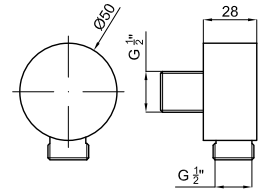

# ACCESSORIES - ACCESSOIRES

bathroom taps - robinetterie salle de bain

1

2

3

4

**1** SQUARE - Shower outlet elbow  
SQUARE - Prise d'eau murale

EX