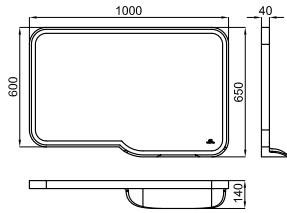

# COLLECTIONS

mirrors - miroirs

1

2

**1** FORMA. 100x65 cm Mirror with wooden frame lacquered in gloss white and perimeter LED lighting.  
*Miroir 100x65 cm. avec cadre en bois laqué blanc brillant et illuminé sur tout le périmètre avec des leds.*