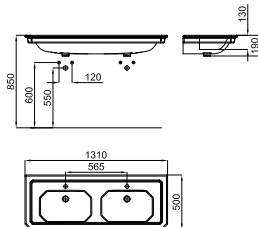

1. **1** IMAGINE. 90 cm. wall hung console basin with overflow and taphole. Includes 100040489 - N302160000 fixing kit and can be used with a console leg set.
   Console 90 cm suspendu avec trop-plein et trou pour la robinetterie. Fourni avec accessoires de fixation 100040489 - N302160000 et combine avec le jeu de pieds pour console.

100093752
N383000004

white
blanc

kg
25.10

12

718,00 €

1. **2** IMAGINE. 90 cm. wall hung console basin with overflow. Includes 100040489 - N302160000 fixing kit. Can be used with a console leg set. With 3 tapholes
   Console 90 cm suspendu avec trop-plein. Fourni avec accessoires de fixation 100040489 et combine avec le jeu de pieds pour console. 3 orifices pour robinetterie

100093753
N383000005

white
blanc

kg
25.10

12

718,00 €

1

2