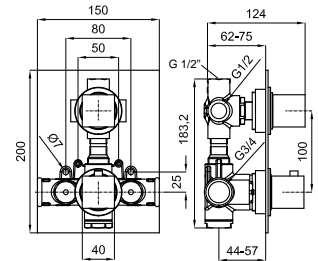

1 NK LOGIC. Concealed thermostatic 2 ways 1/2"-3/4" with wax thermostatic element. Diverter valve with integrated shut off 1/2". Built in non-return valve. Safety stop at 38°C. Flow rate bath 26 l/min. at 3 bar and flow rate shower 13 l/min. at 3 bar.
Thermostatique à encastrer 3/4" 2 voies et élément thermostatique compacte à cire. Inverseur/régulateur de débit. Clapets anti-retour incorporés. Poignée graduée à butée de sécurité à 38°C. À 3 bars de pression pour bain: 26 l/min. et pour shower: 13 l/min.

100063404
N140140008

chrome
chromé

689,00 €

2 NK LOGIC. Concealed thermostatic 3 ways 1/2"-3/4" (see technical drawing) with wax thermostatic element. Diverter valve with integrated shut off 1/2". Built in non-return valve. Safety stop at 38°C. Flow rate (mixed water) one outlet: 22,5 l/min. at 3 bar. and other outlet: 15 l/min. at 3 bar.
Thermostatique à encastrer 3/4" 3 voies (sorties 1/2") et élément thermostatique compacte à cire. Inverseur/régulateur de débit. Clapets anti-retour incorporés. Poignée graduée poignée graduée à butée de sécurité à 38°C. À 3 bars de pression (eau mélangée) pour une sortie: 22,5 l/min. et pour l'autre deux: 15 l/min.

100063402
N172390003

chrome
chromé

692,00 €

1