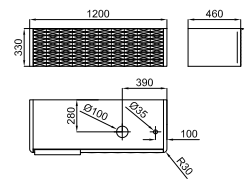

# LOUNGE

bathroom furniture - meubles de bain

1

2

**1** LOUNGE CAPITONÉ - Wall hung vanity unit 120 cm wide x 33 cm high x 45 cm deep, with 1 drawer with soft-close system. Textured drawer front. With glass handle. For countertop. *LOUNGE CAPITONÉ - Module suspendu de 120 cm de largeur x 33 cm de hauteur et 45 cm de profondeur, 1 tiroir à fermeture amortie. Façade tiroir à texture. Poignée per tablette en verre.*