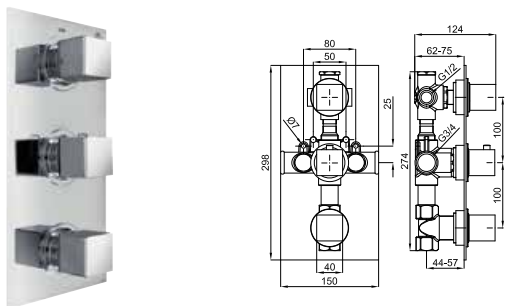

1 Concealed thermostatic 2 ways 1/2"-3/4" with wax thermostatic element. Diverter valve with integrated shut off 1/2". Built in non-return valve. Safety stop at 38°C. Flow rate bath 26 l/min. at 3 bar and flow rate shower 13 l/min.at 3 bar.
Thermostatique à encastrer 3/4" 2 voies et élément thermostatique compacte à cire. Inverseur/régulateur de débit. Clapets anti-retour incorporés. Poignée graduée à butée de sécurité à 38°C. À 3 bars de pression pour bain: 26 l/min. et pour shower: 13 l/min.

100063404
N140140008

689,00 €

2 Concealed thermostatic 3 ways 1/2"-3/4" (see technical drawing) with wax thermostatic element. Diverter valve with integrated shut off 1/2". Built in non-return valve. Safety stop at 38°C. Flow rate (mixed water) one outlet: 22,5 l/min. at 3 bar. and other outlet: 15 l/min. at 3 bar.
Thermostatique à encastrer 3/4" 3 voies (sorties 1/2") et élément thermostatique compacte à cire. Inverseur/régulateur de débit. Clapets anti-retour incorporés. Poignée graduée poignée graduée à butée de sécurité à 38°C. À 3 bars de pression (eau mélangée) pour une sortie: 22,5 l/min. et pour l'autre deux: 15 l/min.

100063402
N172390003

692,00 €

1

2