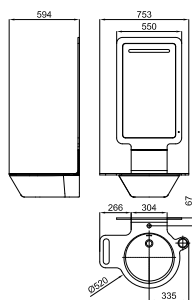

following items are included
éléments inclus dans le pack

- **1** ○ 100117198 - N387000001
- **2** ○ 100130745 - N499817012
- 100130746 - N499817013
- 100130743 - N499817010

75 cm. MOOD Pack. Ceramic washbasin with overflow. 75 cm. KRION® countertop. Deck mounted basin mixer. Space for towels and soap dispenser. KRION® frame mirror with LED lights and sensor. The soap dispenser 1123137 - N6995239 or 1123151 - N6995238 need to be ordered. Is necessary make a hole behind the mirror to introduce the electricity transformer and connect it to the electricity supply.

Pack MOOD 75 cm. Lavabo en céramique avec trop plein. Plan en KRION®, 75 cm de large, avec trou pour robinetterie à poser. Espaces pour serviette et distributeur de savon. Miroir avec encadrement en KRION®, avec bande éclairée par leds et activation par détecteur. Il est nécessaire de commander le distributeur de savon 1123137 - N6995239 ou 1123151 - N6995238. Il est nécessaire de réaliser une trappe de visite sur la partie arrière du miroir afin de placer le transformateur et de le connecter au réseau électrique.

100124140 N387000011	○ snow Snow	25.00	1	1.782,00 €
100124142 N387000012	● strawberry Strawberry	25.00	1	1.971,00 €
100124139 N387000009	● navy Navy	25.00	1	1.971,00 €