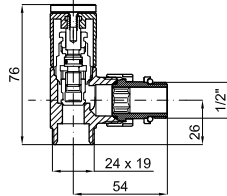

ACCESSORIES - ACCESSOIRES

radiators - radiateurs

RONDO_Valve 1/2" 24/19
RONDO_Robinet 1/2" 24/19

100058633 N599990050		white blanc			42,00 €
100058637 N599990052		chrome chromé			48,00 €
100123740 N598952017		gold or			103,00 €