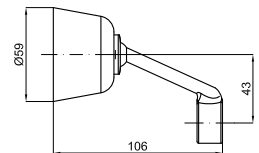

ACCESSORIES - ACCESSOIRES

bathroom taps - robinetterie salle de bain

400 mm. extension flexi-tail
Flexible de prolongement. 400 mm.

100040288
N299099900

chrome
chromé

9,00 €

500 mm. extension flexi-tail
Flexible de prolongement. 500 mm.

100040417
N299999900

chrome
chromé

11,00 €

600 mm. extension flexi-tail
Flexible de prolongement. 600 mm.

100040416
N299991800

chrome
chromé

13,00 €

1

2

1 2 cm. metal spacer
Tube de vidage 2 cm

100043169
N899393001

chrome
chromé

58,00 €

2 3 cm. metal spacer
Tube de vidage 3 cm

100043170
N899393101

chrome
chromé

58,00 €

1

2

1 MINIMAL - Wall bracket
MINIMAL - Support mural orientable

100040307
N299260501

chrome
chromé

41,00 €

2 Classico - Wall bracket orientable
CLÁSICO - Support mural orientable

100137898
N103500714

chrome
chromé

44,00 €