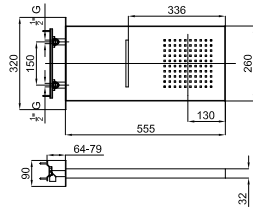

COLLECTIONS

shower heads - pommes de douche

NK LOGIC. Rain+cascade shower head with 1/2" connectors. Flow rate rain: 12 l/min. At 3 bar and flow rate cascade: 15 l/min. at 3 bar.
Pomme de douche fonction pluie + cascade avec raccords de 1/2". À 3 bars de pression (eau mélangée) pour fonction pluie 12 l/min. et pour fonction cascade 15 l/min.

100158227
N113700013

chrome
Chromé

1.150,00 €