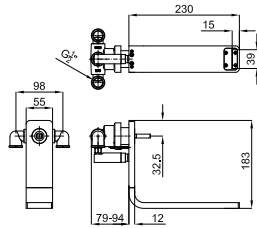

LOUNGE

bathroom taps - robinetterie salle de bain

Wall mounted basin mixer 1/2". Ø25 mm ceramic cartridge. Without pop-up waste. Spout with flow-bracker. Flow rate 9,92 l/min. at 3 bar.
Mitigeur lavabo à encastrer avec cartouche Ø25 mm. Raccordement 1/2". Sans vidage. Bec avec brise-jet laminaire. À 3 bars de pression 9,92 l/min.

100063522 chrome
N19999990 chromé

821,00 €

100073039 white
N199999894 blanc

939,00 €