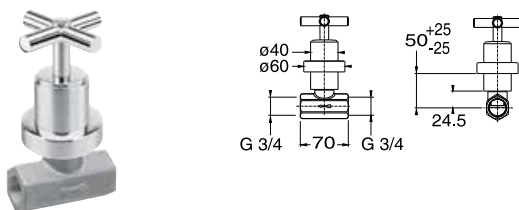

3/4" stop valve. Flow rate 36 l/min at 3 bar.

Robinet d'arrêt 3/4" à encastrer. À 3 bars de pression 36 l/min.

100038286 N134410701	chrome chromé	1.30		136,00 €
100082691 N134650005	gold or	1.10		186,00 €