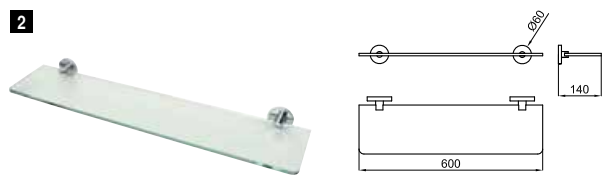

**2** 60 cm shelf  
*Étagère 60cm*

100114690 N643000036 chrome chromé 1.50 **63,00 €**

100114691 N643000035 chrome chromé 1.90 **70,00 €**

**1** 2 arms magnifying mirror with LED light  
*Miroir loupe deux bras à fixer avec illumination LED*