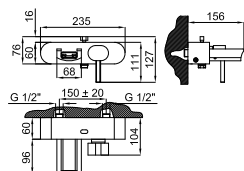

Wall mounted exposed bath shower mixer 1/2". Ø35 mm ceramic cartridge. Automatic diverter. Without aerator . Centre distance 150 +/- 20 mm. Flow rate 20,3 l/min. at 3 bar.

Mitigeur externe bain/douche avec cartouche Ø35 mm. Inverseur automatique. Sans mousseur. Chute d'eau en effet cascade. Distance entre des raccords 150 +/- 20 mm. À 3 bars de pression 20,3 l/min.

100038973
N180030801

chrome
chromé

6.10

970,00 €