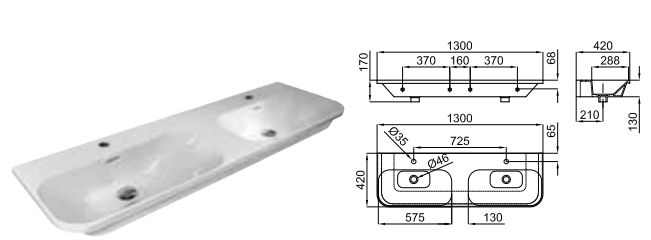

1

2

1 BELA. 85 cm. wall hung basin with overflow. Fixing kit 100041225 - N421040000 included.
Lavabo suspendu 85 cm. avec trop plein. Fixations 100041225 - N421040000.

100093745
N38400009

○ white
○ blanc

467,00 €

2 BELA. 130 cm. wall hung basin with overflow. Fixing kit 100041225 - N421040000 included.
Lavabo suspendu 130 cm. avec trop plein. Fixations 100041225 - N421040000.

100093744
N384000013

○ white
○ blanc

790,00 €

1

2

1 NK CONCEPT. 60 cm wall hung basin with overflow. Fixing kit 100041225 - N421040000 included.
Lavabo suspendu 60 cm avec trop plein. Fixations 100041225 - N421040000

NEW
100131001
N396990878

○ white
○ blanc

133,00 €

2 NK CONCEPT. 60 cm wall hung basin with overflow, fixing kit 100041225 - N421040000 and without taphole.
Lavabo 60 cm suspendu avec trop-plein, fixations 100041225 - N421040000 et sans trou pour la robinetterie

NEW
100162280
N302260017

○ white
○ blanc

133,00 €

1

2

1 NK CONCEPT. 80 cm wall hung basin with left offset bowl, overflow and 100041225 - N421040000 fixing kit.
Lavabo 80 cm suspendu à bac décalé vers la gauche, trop-plein et fixations 100041225 - N421040000

NEW
100131002
N396990877

○ white
○ blanc

308,00 €

2 NK CONCEPT. 80 cm wall hung basin with left offset bowl, overflow, fixing kit 100041225 - N421040000 and without taphole.
Lavabo 80 cm suspendu à bac décalé vers la gauche, trop-plein, fixations 100041225 - N421040000 et sans trou pour la robinetterie

NEW
100162402
N302260018

○ white
○ blanc

308,00 €