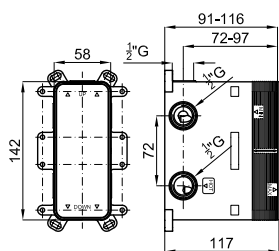

1 SMART BOX VARIO

SMART BOX - Universal and quick installation for 2 or 3 way mixers with a Ø35 mm. ceramic cartridge and 1/2" connections. The 3 bar pressure is 20,1 L/min. 2 mufflers and a 1/2" drain included.

SMART BOX - Corps encastré d'installation rapide universelle pour mitigeur à 2 ou 3 sorties. Avec cartouche céramique de Ø35mm et connexions 1/2". Le débit à 3 bars de pression est de 20,1 l/min aux trois sorties. 2 silencieux et 2 bouchons 1/2 inclus.

100124167
N199999572

113,00 €

SMART BOX - Internal component for built-in mixer 100124167 - N199999572

SMART BOX - Pièces internes pour corps encastré mitigeur 100124167 - N199999572

100124170
N199999574

134,00 €