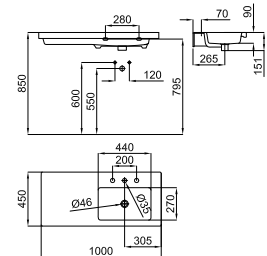

1 100x45 cm wall hung basin with central bowl and overflow. Includes 100041225 - N421040000 fixing kit
Lavabo 100x45 cm suspendu, avec bac centré et trop-plein. Comprend les fixations 100041225 - N421040000.

100090014
N377001043

○ white
blanc

550,00 €

100090015
N377001041

○ white
blanc

550,00 €