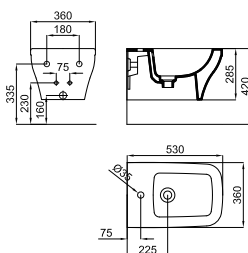

Wall hung bidet with fixing kit 100041282 - N483040001 and pop-up waste with ceramic plug
Bidet suspendu avec fixations 100041282 - N483040001 et bonde de vidage type clicker avec couvercle en céramique

100148402
N350798840

white
Blanc

446,00 €