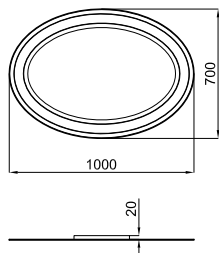

Gloss lacquered wood legs for 130 cm Imagine wall hung basin. Dimension: 126,5 x 47,5 x 83,5 cm high
Jeu de pieds en bois laqué brillant pour console Imagine 130 cm suspendue. 126,5 x 47,5 x 83,5 cm

100137922
N877000006

○ white
blanc

949,00 €

100137961
N877000007

● black
noir

949,00 €

1

2