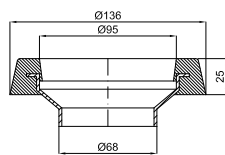

Wax ring
Joint en cire renforcé pour one piece

100151100
N499817056

0.00

9

6,00 €