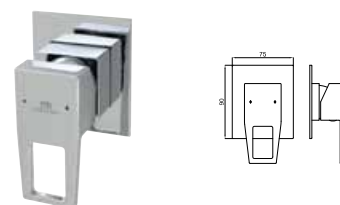

9 ACRO N OPEN