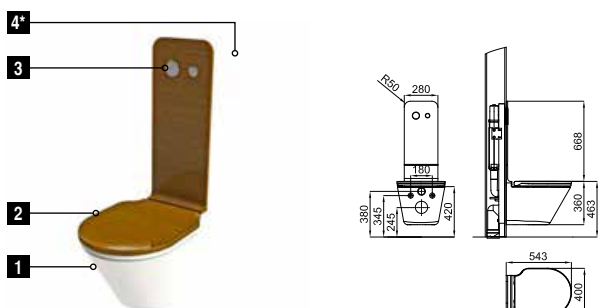

1.382,00 €

Mood toilet pack. Wall hung pan. Soft-close seat and cover in Plywood. Plywood wall cover with chrome flush buttons. Smart-line 100104498 - N386000018 cistern.

Pack Mood cuvette suspendue. Abattant soft-close en contreplaqué. Plaque murale en contreplaqué avec poussoirs chromes. Réservoir Smart-line 100104498 - N386000018