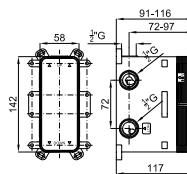

1 SMART BOX

2 PROJECT LINE

Single lever concealed bath shower mixer trim kit
Partie externe mitigeur encastré bain douche

100123934 N199999588	chrome <i>chromé</i>	0.67		114,00 €
100123927 N199999589	white <i>blanc</i>	0.80		146,00 €
100123928 N199999590	black <i>noir</i>	0.80		146,00 €

1A SMART BOX - Universal and quick installation for 2 or 3 way mixers with a Ø35 mm. ceramic cartridge and 1/2" connections. The 3 bar pressure is 20,1 L/min. 2 mufflers and a 1/2" drain included.
SMART BOX - Corps encastré d'installation rapide universelle pour mitigeur à 2 ou 3 sorties. Avec cartouche céramique de Ø35mm et connexions 1/2". Le débit à 3 bars de pression est de 20,1 l/min aux trois sorties. 2 silencieux et 2 bouchons 1/2 inclus.

100124167 N199999572	1.97		113,00 €

1B SMART BOX - Internal component for built-in mixer 100124167 - N199999572
SMART BOX - Pièces internes pour corps encastré mitigeur 100124167 - N199999572

100124170 N199999574	0.94		134,00 €

2 PROJECT LINE - Concealed bath shower valve with Ø35 mm ceramic cartridge, automatic diverter and 1/2" connectors. Flow rate at 3 bar: 20 l/min bath, 18 l/min shower.
PROJECT LINE - Corps interne mitigeur encastré bain douche, avec cartouche céramique de Ø35 mm. Inverseur automatique et connexion de 1/2", débit à 3 bars de pression baignoire 20 l/min et douche 18 l/min.

100107958 N194710517	1.00		81,00 €