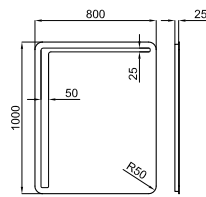

1 Ø80 cm Mirror with lacquered wood frame
Miroir Ø80 cm avec cadre en bois laqué

100082365 white
N859000017 *blanc brillant*

672,00 €

100082366 black
N859000018 *noir mat*

672,00 €

2 Ø60 cm Mirror with lacquered wood frame
Miroir Ø60 cm avec cadre en bois laqué

100090822 white
N859000037 *blanc brillant*

586,00 €

100099780 black
N859000050 *noir mat*

586,00 €

1