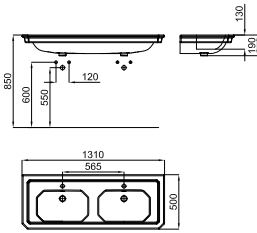

1

2

1. **1** 130 cm. wall hung console basin with overflow and taphole. Includes 100040489 - N302160000 fixing kit and can be used with a console leg set.
   Console 130 cm suspendu avec trop-plein et trou pour la robinetterie. Fourni avec accessoires de fixation 100040489 - N302160000 et combine avec le jeu de pieds pour console.
2. **2** 130 cm. wall hung console basin with overflow. Includes 100040489 - N302160000 fixing kit. Can be used with a console leg set. With 3 tapholes
   Console 130 cm suspendu avec trop-plein. Fourni avec accessoires de fixation 100040489 - N302160000. 3 orifices pour robinetterie

100137921
N399999805

○ white
blanc

860,00 €

100137958
N399999806

○ white
blanc

860,00 €

Gloss lacquered wood legs for 130 cm Imagine wall hung basin. Dimension: 126,5 x 47,5 x 83,5 cm high
Jeu de pieds en bois laqué brillant pour console Imagine 130 cm suspendue. 126,5 x 47,5 x 83,5 cm

100137922
N877000006

○ white
blanc

949,00 €

100137961
N877000007

● black
noir

949,00 €

1

2

1. **1** Oval mirror, 100 cm x 70 cm
   Miroir oval de 100 cm x 70 cm

100082360
N863000001

○ white
blanc

546,00 €

100082361
N863000002

● black
noir

546,00 €

100114674
N863000011

○ white-gold
or

630,00 €

1. **2** 90x45cm vertical mirror with 15mm beveled edge
   Miroir vertical de 90x45. Arête polie avec biseau de 15 mm.

100163824
N877000008

○ mirror
miroir

204,00 €