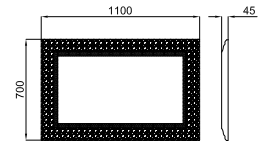

2

2 IMAGINE. 110x70 cm. horizontal mirror
Miroir horizontal 110x70 cm.

100082341 N866000001		white blanc			710,00 €
100082343 N866000004		black noir			710,00 €
100082340 N866000002		white blanc			710,00 €
100082342 N866000003		black noir			710,00 €