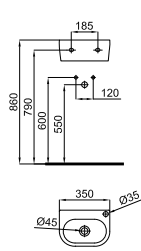

1

2

1. **1** Cloacroom basin 35x25 cm. rightside tap hole with fixing kit 100041225 - N421040000 with overflow.
   Lave-mains 35x25 cm. droite avec trop plein et fixations 100041225 - N421040000.

100048991
N390000012

○ white
blanc

239,00 €

1. **2** Cloacroom basin 35x25 cm. leftside tap hole with fixing kit 100041225 - N421040000 with overflow.
   Lave-mains 35x25 cm. gauche avec trop plein et fixations 100041225 - N421040000.

100048993
N390000011

○ white
blanc

239,00 €

1

2

1. **1** 50x40 cm. wall hung basin with fixing kit 100041225 - N421040000 with overflow.
   Lavabo 50x40 cm. avec trop plein et fixations 100041225 - N421040000.

100048232
N390000004

○ white
blanc

411,00 €

1. **2** 60 cm. wall hung basin with overflow. Fixing kit 100041225 - N421040000 included.
   Lavabo suspendu 60 cm. avec trop plein. Fixations 100041225 - N421040000.

100063968
N390000017

○ white
blanc

416,00 €