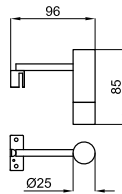

URBAN C. Urban C LED light 3W for mirror. 12 V, IP44.
Applique LED Urban C 3W pour installation avec miroir. 12 V, IP44.

100173513
N807993273

125,00 €