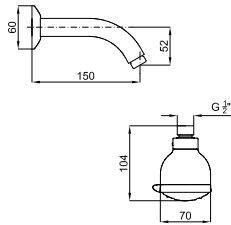

PROJECT - 3 spray fixed shower head and arm. Functions: Rain, Massage and Rain+Massage.
PROJECT - Pomme de douche 3 jets anti-calcaire. Fonctions: Rain, Massage et Rain+Massage.

100067087
N299999835

chrome
chromé

45,00 €