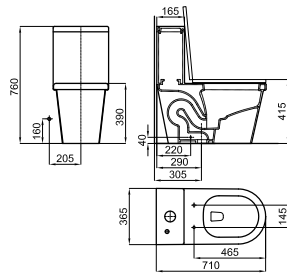

SIPHONIC TOILETES - CUVETTE SIPHON USA

sanitaryware - sanitaire

ARQUITECT - One piece toilet with UF removable soft close seat and cover and double flush mechanism

ARQUITECT- Wc en une seule pièce avec abattant UR extractible Soft Close et mécanisme double chasse

10011657
N301512843

white
blanc

610,00 €