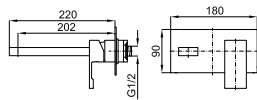

1

2

1 Single lever basin mixer trim kit. . Ø35 mm ceramic cartridge. Without pop up waste. Flow rate 5 L/min at 3 bar. Possibility of vertical and horizontal installation.
Partie externe mitigeur lavabo encastré avec cartouche céramique de 35mm. Sans vidage. Le débit à 3 bars est de 5l/min (eau mitigée). Possibilité d'installation verticale ou horizontale

100157419
N140140079

chrome
Chromé

382,00 €

2 SMART BOX BASIN - Universal and quick installation for basin mixer. 1/2" connections. Possibility of vertical and horizontal installation.
SMART BOX BASIN - Corps encastré installation rapide universelle pour mitigeur lavabo. Connexions 1/2". Possibilité d'installation horizontale et verticale.

100144928
N199999427

94,00 €

Single lever bidet mixer with Ø25 mm ceramic cartridge, 3/8" connections, 370 mm. long hoses, "luxe" pop-up waste set 1 1/4" and "clean" aerator. Flow rate 9,96 l/min. at 3 bar.
Mitigeur bidet avec cartouche Ø25 mm. Flexibles Raccordements 3/8" longueur 370 mm. Garniture de vidage 1 1/4" "luxe". Mousseur "clean". À 3 bars de pression 9,96 l/min.

100126390
N140140071

chrome
chromé

269,00 €

1

2

1 Wall mounted exposed shower mixer with Ø35 mm ceramic cartridge and 1/2" connections. Centre Distance 150 +/-10 mm. Flow rate 25,74 l/min. at 3 bar.
Mitigeur externe douche avec cartouche Ø35 mm. Raccordements 1/2". Distance entre des raccords 150 +/-10 mm. À 3 bars de pression 25,74 l/min.

100044780
N139070907

chrome
chromé

293,00 €