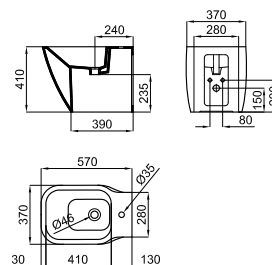

We recommend
On recommande

S - H
100041214
N420400731
Pag-80

Bidet with fixing kit 100041212 - N420150000
Bidet avec fixations 100041212 - N420150000

100168112
N365850110

White
Blanc

585,00 €