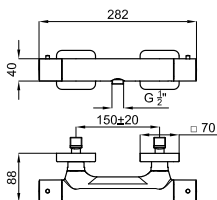

URBAN

bathroom taps - robinetterie salle de bain

Single lever concealed shower valve with diverter 1/2". Ø35 mm ceramic cartridge. Flow rate for shower: 14,9 l/min. at 3 bar and flow rate bath: 20,2 l/min. at 3 bar.

Mitigeur bain/douche à encastrer avec cartouche Ø35 mm. Raccordement 1/2". Douchette et flexible n'est pas inclus. À 3 bars de pression pour douche 14,9 l/min. et pour bain 20,2 l/min.

100093552
N19999778

chrome
chromé

576,00 €

100093551
N19999771

white
blanc

678,00 €

1

2

1 Wall mounted exposed thermostatic bath shower mixer 1/2" with wax thermostatic element and "plus" aerator. Built in non-return valve. Safety stop at 38°C and ECOSTOP button. Centre distance 150 +/-20 mm. Flow rate 12 l/min. at 3 bar.

Thermostatique externe douche avec élément thermostatique compacte à cire. Raccordements 1/2". Clapets anti-retour incorporés. Poignée graduée à butée de sécurité à 38°C. Distance entre des raccords 150 +/-20 mm. À 3 bars de pression 12 l/min.

100100744
N19999677

chrome
chromé

293,00 €

2 Wall mounted exposed thermostatic bath shower mixer with wax thermostatic element, 1/2" connections, shut-off diverter valve and "plus" aerator. Built in non-return valve. Safety stop at 38°C. Centre distance 150 +/-20 mm. Flow rate bath 18 l/min. and shower 11 l/min.

Thermostatique externe bain/douche avec élément thermostatique compacte à cire. Raccordements 1/2". Inverseur/régulateur de débit. Mousseur "plus". Clapets anti-retour incorporés. Poignée graduée à butée de sécurité à 38°C. Distance entre des raccords 150 +/-20 mm. À 3 bars de pression pour douche de 18 l/min. et pour bain 11 l/min.

100100743
N19999678

chrome
chromé

400,00 €

1

2