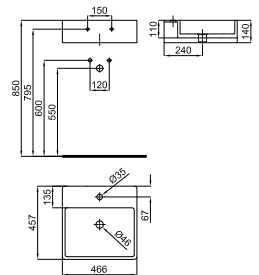

100041094  
N396760231

white  
blanc

7.45

104

283,00 €

1

2

40 cm. wall hung basin with overflow and fixing kit 100041225 - N421040000.  
Lavabo 40 cm. suspendu avec trop plein et fixations 100041225 - N421040000.