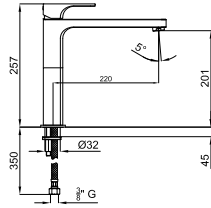

COLLECTIONS

kitchen taps - robinetterie de cuisine

NK LOGIC - Single lever sink mixer with swivel spout. Ø25 mm ceramic cartridge and 3/8". Length of hoses 350 mm. "Plus" aerator
NK LOGIC - Mitigeur d'évier avec bec orientable. Cartouche céramique Ø25 mm. Flexibles raccords 3/8" longueur 350 mm. Mousseur "Plus".

10008923
N17093939

chrome
chromé

3.40

676,00 €