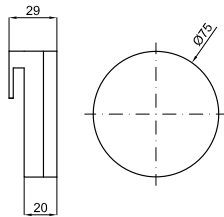

FORMA. Forma Rondo LED light 5W for mirror installation. 12 V, IP44.
Applique LED Forme Rond 5W pour installation avec miroir. 12 V, IP44.

A **NEW**

100173504 N807993270		Chrom chromé			159,00 €