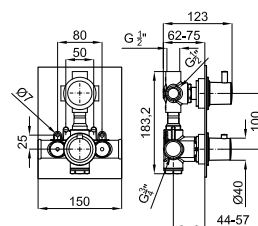

URBAN

bathroom taps - robinetterie salle de bain

Single lever concealed shower valve with diverter 1/2". Ø35 mm ceramic cartridge. Flow rate for shower: 14,9 l/min. at 3 bar and flow rate bath: 20,2 l/min. at 3 bar.

Mitigeur bain/douche à encastrer avec cartouche Ø35 mm. Raccordement 1/2". Douchette et flexible n'est pas inclus. À 3 bars de pression pour douche 14,9 l/min. et pour bain 20,2 l/min.

100093552
N19999778

chrome
chromé

576,00 €

100093551
N19999771

white
blanc

678,00 €

1

2

1 Wall mounted exposed thermostatic bath shower mixer 1/2" with wax thermostatic element and "plus" aerator. Built in non-return valve. Safety stop at 38°C and ECOSTOP button. Centre distance 150 +/-20 mm. Flow rate 12 l/min. at 3 bar.

Thermostatique externe douche avec élément thermostatique compacte à cire. Raccordements 1/2". Clapets anti-retour incorporés. Poignée graduée à butée de sécurité à 38°C. Distance entre des raccords 150 +/-20 mm. À 3 bars de pression 12 l/min.

100100744
N19999677

chrome
chromé

293,00 €

2 Wall mounted exposed thermostatic bath shower mixer with wax thermostatic element, 1/2" connections, shut-off diverter valve and "plus" aerator. Built in non-return valve. Safety stop at 38°C. Centre distance 150 +/-20 mm. Flow rate bath 18 l/min. and shower 11 l/min.

Thermostatique externe bain/douche avec élément thermostatique compacte à cire. Raccordements 1/2". Inverseur/régulateur de débit. Mousseur "plus". Clapets anti-retour incorporés. Poignée graduée à butée de sécurité à 38°C. Distance entre des raccords 150 +/-20 mm. À 3 bars de pression pour douche de 18 l/min. et pour bain 11 l/min.

100100743
N19999678

chrome
chromé

400,00 €

1

2