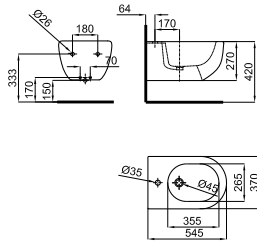

We recommend
On recommande

100041214
N420400731
Pag-80

Wall hung bidet with fixing kit 100062412 - N490000003
Bidet suspendu avec fixations 100062412 - N490000003

100082170
N390000027

335,00 €