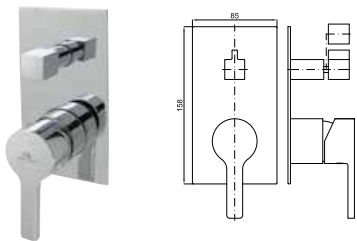

1 SMART BOX

2 PROJECT LINE

Single lever concealed bath shower mixer trim kit
Partie externe mitigeur encastré bain douche

100123934 N199999588	chrome <i>chromé</i>	0.67		114,00 €
100123927 N199999589	white <i>blanc</i>	0.80		146,00 €
100123928 N199999590	black <i>noir</i>	0.80		146,00 €

1A SMART BOX - Universal and quick installation for 2 or 3 way mixers with a Ø35 mm. ceramic cartridge and 1/2" connections. The 3 bar pressure is 20,1 L/min. 2 mufflers and a 1/2" drain included.
SMART BOX - Corps encastré d'installation rapide universelle pour mitigeur à 2 ou 3 sorties. Avec cartouche céramique de Ø35mm et connexions 1/2". Le débit à 3 bars de pression est de 20,1 l/min aux trois sorties. 2 silencieux et 2 bouchons 1/2 inclus.

100124167 N199999572	1.97		113,00 €

1B SMART BOX - Internal component for built-in mixer 100124167 - N199999572
SMART BOX - Pièces internes pour corps encastré mitigeur 100124167 - N199999572

100124170 N199999574	0.94		134,00 €

2 PROJECT LINE - Concealed bath shower valve with Ø35 mm ceramic cartridge, automatic diverter and 1/2" connectors. Flow rate at 3 bar: 20 l/min bath, 18 l/min shower.
PROJECT LINE - Corps interne mitigeur encastré bain douche, avec cartouche céramique de Ø35 mm. Inverseur automatique et connexion de 1/2", débit à 3 bars de pression baignoire 20 l/min et douche 18 l/min.

100107958 N194710517	1.00		81,00 €