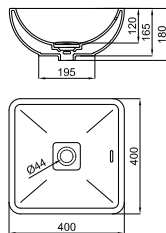

FORMA SQUARE. 40x40 cm. countertop basin with overflow. 100138271 - N199999485
clicker basin waste and ceramic plug included
*Lavabo 40x40 cm. à poser avec trop plein. Inclus bonde de vidage 100138271 -
N199999485 type clicker avec couvercle céramique*

100123293
N399999814

white
blanc

10.30

30

247,00 €