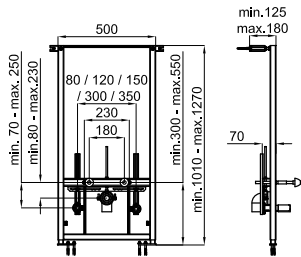

Concealed frame for wall hung bidet. Installation in light wall. It includes fastening kit and elbow-plate for installation of water intakes
Bati support bidet suspendu. Installation mur non porteur. Comprend kit de fixation et coudé-plaque pour l'installation des prises d'eau

100104492
N386000002

159,00 €