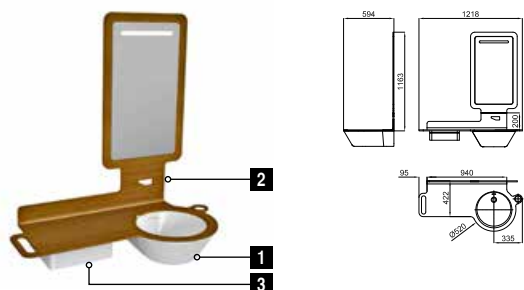

following items are included
éléments inclus dans le pack

- **1** ○ 100117198 - N387000001
- **2** ● 100149468 - N499817051
- **3** ○ 100124080 - N899999841

120 cm. MOOD Pack. Ceramic washbasin with overflow. 120 cm. wide. Plywood countertop, right version and wall mounted mixer taps. With space for towels and soap dispenser. Plywood frame mirror with LED lights and activation sensor. Gloss white lacquered wood with rotating drawer. The soap dispenser 100123137 - N699520039 or 100123151 - N699520038 needs to be ordered. Is necessary make a hole behind the mirror to introduce the electricity transformer and connect it to the electricity supply.

Pack MOOD 120 cm. Lavabo en céramique avec trop plein. Plan en contreplaqué, 120 cm de large, lavabo à droite, avec trou pour robinetterie à encastrer dans le mur. Espaces pour serviette et distributeur de savon. Miroir avec encadrement en contreplaqué, avec bande éclairée par leds et activation par détecteur. Tiroir pivotant en bois laqué blanc brillant. Il est nécessaire de commander le distributeur de savon 100123137 - N699520039 ou 100123151 - N699520038. Il est nécessaire de réaliser une trappe de visite sur la partie arrière du miroir afin de placer le transformateur et de le connecter au réseau électrique.

100149407 N387000055	● oak Chêne	kgc 25.00	1	2.471,00 €