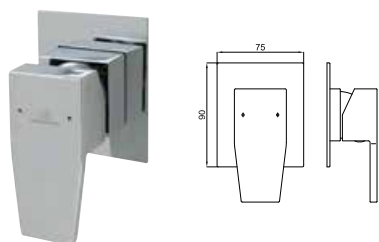

1 SMART BOX

2 PROJECT LINE

Single lever concealed shower mixer trim kit.
Partie externe mitigeur encastré douche

100123919
N172390033

chrome
chromé

80,00 €

1A SMART BOX - Universal and quick installation for 1 way mixer with a Ø35 mm. ceramic cartridge and 1/2" connections. The 3 bar pressure is 22,1 L/min. 2 mufflers and a 1/2" plug included.
SMART BOX - Corps encastré d'installation rapide universelle pour mitigeur à 1 sortie. Avec cartouche céramique de Ø35mm et connexions 1/2". Le débit à 3 bars de pression est de 22,1 l/min. 2 silencieux et un bouchon 1/2 inclus.

100124166
N199999568

89,00 €

1B SMART BOX - Internal component for built-in mixer 100124166 - N199999568
SMART BOX - Pièces internes pour corps encastré mitigeur 100124166 - N199999568

100124169
N199999567

52,00 €

2 PROJECT LINE - Concealed shower valve with Ø35 mm ceramic cartridge and 1/2" connectors. Flow rate 21 l/min. at 3 bar
PROJECT LINE - Corps interne mitigeur encastré douche, avec cartouche céramique de Ø35 mm, connexion de 1/2", débit à 3 bars de pression 21 l/min.

100107937
N194710510

34,00 €