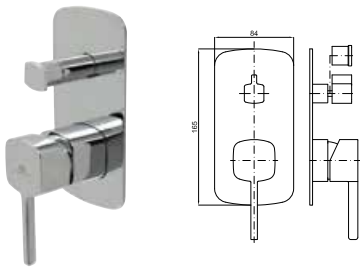

1 SMART BOX

2 PROJECT LINE

Single lever concealed bath shower mixer trim kit
Partie externe mitigeur encastré bain douche

100140130
N199999402

chrome
Chromé

124,00 €

1A SMART BOX - Universal and quick installation for 2 or 3 way mixers with a Ø35 mm. ceramic cartridge and 1/2" connections. The 3 bar pressure is 20,1 L/min. 2 mufflers and a 1/2" drain included.

SMART BOX - Corps encastré d'installation rapide universelle pour mitigeur à 2 ou 3 sorties. Avec cartouche céramique de Ø35mm et connexions 1/2". Le débit à 3 bars de pression est de 20,1 l/min aux trois sorties. 2 silencieux et 2 bouchons 1/2 inclus.

100124167
N199999572

113,00 €

1B SMART BOX - Internal component for built-in mixer 100124167 - N199999572

SMART BOX - Pièces internes pour corps encastré mitigeur 100124167 - N199999572

100124170
N199999574

134,00 €

2 PROJECT LINE - Concealed bath shower valve with Ø35 mm ceramic cartridge, automatic diverter and 1/2" connectors. Flow rate at 3 bar: 20 l/min bath, 18 l/min shower.

PROJECT LINE - Corps interne mitigeur encastré bain douche, avec cartouche céramique de Ø35 mm. Inverseur automatique et connection de 1/2", débit à 3 bars de pression baignoire 20 l/min et douche 18 l/min,

100107958
N194710517

81,00 €