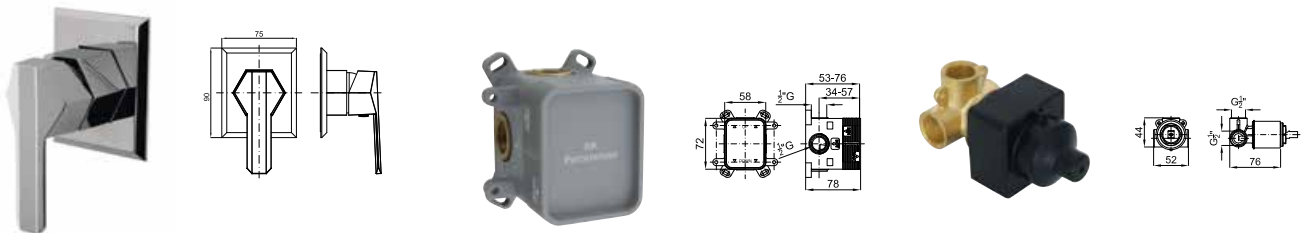

Single lever concealed shower mixer trim kit. Partie externe mitigeur encastré douche		100156022 N199999365	chrome chromé	0.75 288	131,00 €
		100164450 N100000034	Gold Or	0.75 288	211,00 €

1A SMART BOX - Universal and quick installation for 1 way mixer with a Ø35 mm. ceramic cartridge and 1/2" connections. The 3 bar pressure is 22,1 L/min. 2 mufflers and a 1/2" plug included. SMART BOX - Corps encastré d'installation rapide universelle pour mitigeur à 1 sortie. Avec cartouche céramique de Ø35mm et connexions 1/2". Le débit à 3 bars de pression est de 22,1 l/min. 2 silencieux et un bouchon 1/2" inclus.	100124166 N199999568	1.25 -	89,00 €
1B SMART BOX - Internal component for built-in mixer 100124166 - N199999568 SMART BOX - Pièces internes pour corps encastré mitigeur 100124166 - N199999568	100124169 N199999567	0.35 -	52,00 €
2 PROJECT LINE - Concealed shower valve with Ø35 mm ceramic cartridge and 1/2" connectors. Flow rate 21 l/min. at 3 bar PROJECT LINE - Corps interne mitigeur encastré douche, avec cartouche céramique de Ø35 mm, connexion de 1/2", débit à 3 bars de pression 21 l/min.	100107937 N194710510	0.55 -	34,00 €