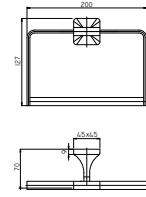

60 cm. towel rail  
Porte-serviettes fixe 1 barre 60 cm.

100042452  
N634051001

chrome  
chromé

135,00 €

100123847  
N634560013

gold  
or

148,00 €

Towel holder  
*Anneau porte-serviettes*