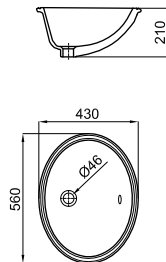

56x43 cm. undercounter basin with overflow. Fixing kit 100041307 - N499041500 needed.
Lavabo 56x43 cm. à encastrer par dessous avec trop plein. Jeu de fixations 100041307 - N499041500 nécessaire.

100110077
N399699854

196,00 €

56x43 cm. undercounter basin with overflow. Fixing kit 100041307 - N499041500 needed. Glazed both sides.
Lavabo 56x43 cm. à encastrer par dessous avec trop plein. Jeu de fixations 100041307 - N499041500 nécessaire. Émaillé deux faces

100110290
N399999824

203,00 €

Fixing kit
Jeu de fixations

100041307
N499041500

11,00 €