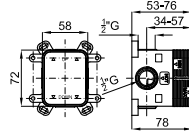

1 SMART BOX

2 PROJECT LINE

Single lever concealed shower mixer trim kit.
Partie externe mitigeur encastré douche

100123921
N194710549

87,00 €

1A SMART BOX - Universal and quick installation for 1 way mixer with a Ø35 mm. ceramic cartridge and 1/2" connections. The 3 bar pressure is 22,1 L/min. 2 mufflers and a 1/2" plug included.
SMART BOX - Corps encastré d'installation rapide universelle pour mitigeur à 1 sortie. Avec cartouche céramique de Ø35mm et connexions 1/2". Le débit à 3 bars de pression est de 22,1 l/min. 2 silencieux et un bouchon 1/2 inclus.

100124166
N199999568

89,00 €

1B SMART BOX - Internal component for built-in mixer 100124166 - N199999568
SMART BOX - Pièces internes pour corps encastré mitigeur 100124166 - N199999568

100124169
N199999567

52,00 €

2 PROJECT LINE - Concealed shower valve with Ø35 mm ceramic cartridge and 1/2" connectors. Flow rate 21 l/min. at 3 bar
PROJECT LINE - Corps interne mitigeur encastré douche, avec cartouche céramique de Ø35 mm, connexion de 1/2", débit à 3 bars de pression 21 l/min.

100107937
N194710510

34,00 €