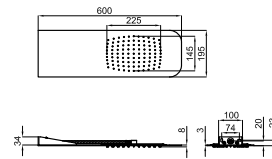

PRODUCT RANGE: EXTRA-FLAT - GAMME EXTRAPLATS

shower heads - pommes de douche

1

2

1 GIRO. Round edge 60 cm. rain + cascade shower head. Flow rate rain: 14 l/min. at 3 bar and flow rate cascade: 15,50 l/min. at 3 bar.
Pomme de douche bords arrondis 60 cm, pluie + cascade. À 3 bars de pression pour fonction pluie 14 l/min. et pour fonction cascade 15,50 l/min.

100089931
N199999802

inox mirror
miroir

1.364,00 €

2 GIRO. Round edge 60 cm. rain shower head. Flow rate 14 l/min. at 3 bar.
Pomme de douche bords arrondis 60 cm. À 3 bars de pression 14 l/min.

100089932
N199999801

inox mirror
miroir

975,00 €

1

2

1 GIRO. Rondo 50 cm. rain shower head, without ball joint. Flow rate 15 l/min. at 3 bar.
Pomme de douche Rondo 50 cm, sans articulation. À 3 bars de pression

100090441
N199999807

inox mirror
miroir

630,00 €

2 GIRO. Rondo 40 cm. rain shower head, without ball joint. Flow rate 12 l/min. at 3 bar.
Pomme de douche Rondo 40 cm, sans articulation. À 3 bars de pression

100090133
N199999806

inox mirror
miroir

545,00 €

1

2

1 NK LOGIC. Square 50 cm. rain shower head without ball joint. Flow rate 18 l/min. at 3 bar.
Pomme de douche Square 50 cm, sans articulation. À 3 bars de pression

100090137
N199999810

inox mirror
miroir

686,00 €

2 NK LOGIC. Square 40 cm. rain shower head without ball joint. Flow rate 15 l/min. at 3 bar.
Pomme de douche Square 40 cm, sans articulation. À 3 bars de pression

100090136
N199999804

inox mirror
miroir

608,00 €

1

2

1 NK LOGIC. Recto 50x30 cm. rain shower head, without ball joint. Flow rate 15 l/min. at 3 bar.
Pomme de douche Recto 50x30 cm, sans articulation. À 3 bars de pression

100090135
N199999803

inox mirror
miroir

638,00 €

2 NK LOGIC. Recto 40x30 cm. rain shower head, without ball joint. Flow rate 12 l/min. at 3 bar.
Pomme de douche Recto 40x30 cm, sans articulation. À 3 bars de pression