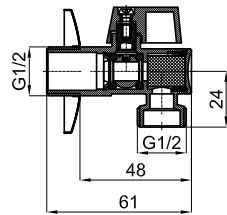

1 AERO - Angle valve with filter 1/2
AERO - Robinet d'arrêt avec filtre démontable et connexions de 1/2"

100102323
N172390019

chrome
chromé

91,00 €

2 HOTELS - Set of stop valves
HOTELS - Jeu de robinets d'arrêt

EX

100102324
N196599519

chrome
chromé

76,00 €

1

2