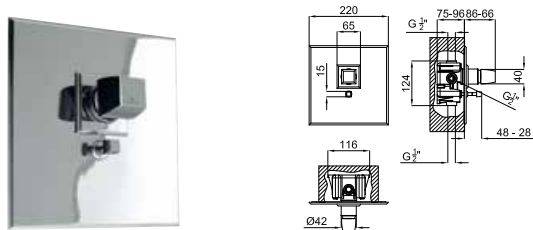

Single lever concealed shower valve with diverter 1/2". Ø35 mm ceramic cartridge. Automatic diverter. Flow rate shower 24,90 l/min. at 3 bar and flow rate bath 25,15 l/min. at 3 bar.
Mitigeur bain/douche à encastrer avec cartouche Ø35 mm. Inverseur automatique à 3 bars de pression pour douche 24,90 l/min., pour bain 25,15 l/min.

100073050
N175620843

656,00 €