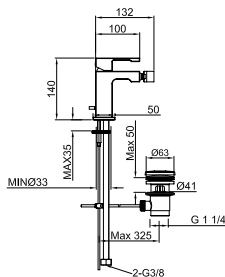

Single lever bidet mixer with Ø25 mm ceramic cartridge, 3/8" connections, 370 mm. long hoses, "luxe" pop-up waste set 1 1/4" and "clean" aerator. Flow rate 9,96 l/min. at 3 bar.
Mitigeur bidet avec cartouche Ø25 mm. Flexibles Raccordements 3/8" longueur 370 mm. Garniture de vidage 1 1/4" "luxe". Mousseur "clean". À 3 bars de pression 9,96 l/min.

100126390
N140140071

chrome
chromé

269,00 €

1