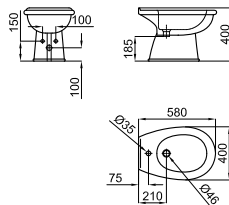

It is required
Requiert

S - H

100041216
N420442300
Pag-79

following items are included
éléments inclus dans le pack

- **1** 100108273 - N383000034
   100108266 - N383000018
- **2** 100108242 - N383000022
   100108243 - N383000039
- **3** 100108269 - N383000026
   100108271 - N383000037

PACK C/C wall outlet pan, high level cistern with side inlet and cistern internals and high level cistern's accessories. Includes 100090790-N381000036 fixing kit.

PACK Cuvette au sol sortie horizontale avec plaque pour réservoir haut, réservoir suspendu avec alimentation latérale, mécanisme et accessoires réservoir haut. Inclus fixations 100090790 - N381000036.

100108193
N333688436

white-chrome
blanc - chromé

1.174,00 €

100108194
N333688435

white-gold
blanc - or

1.174,00 €

Soft close seat and cover

Abattant cuvette descente retenue

100093860
N383000009

white-chrome
blanc - chromé

215,00 €

100093861
N383000011

white-gold
blanc - or

276,00 €

100093852
N383000008

wengué-chrome
wengue - chromé

308,00 €

100093853
N383000010

wengue-gold
wengue - or

330,00 €

1

2

1 Bidet with fixing kit 100041212 - N420150000.
Bidet avec fixations 100041212 - N420150000.

100093748
N383000002

white
blanc

358,00 €

2 Bidet with fixing kit 100041212 - N420150000. With 3 tapholes
Bidet avec fixations 100041212 - N420150000. 3 orifices pour robinetterie

100093749
N383000006

white
blanc

358,00 €