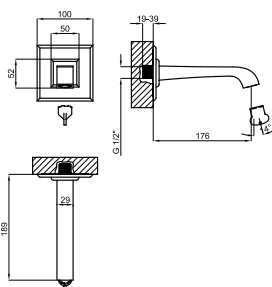

Wall mounted bath spout. Flow rate 29,2 l/min. at 3 bar.

Bec de remplissage pour baignoire. À 3 bars de pression 29,2 l/min.

100073033
N275810004

chrome
chromé

0.70

428,00 €

100123811
N275810035

gold
or

1.50

784,00 €