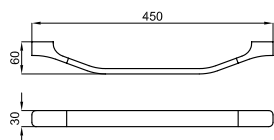

45cm towel rail
Porte-serviettes fixe 1 barre 45 cm.

100123674 N644000011		chrome chromé			156,00 €
100123673 N644000009		white blanc			170,00 €