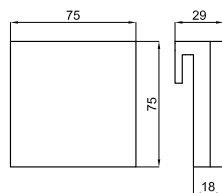

FORMA. Forma Square LED light 5W for mirror installation. 12 V, IP44.
Applique LED Forme Square 5W pour installation avec miroir. 12 V, IP44.

A **NEW**

100173498 N807993268		Chrom chromé			159,00 €