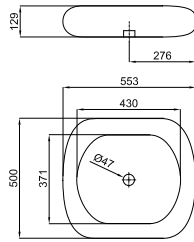

# PRODUCT RANGE - GAMME CLIP

basins - lavabos

**CLIP SQUARE.** 55 cm. countertop basin without overflow. It's necessary to use a un-slotted clicker or freeflow grid basin waste.  
*Lavabo 55 cm. à poser sans trop plein. Un vidage à écoulement permanent devra être utilisé.*