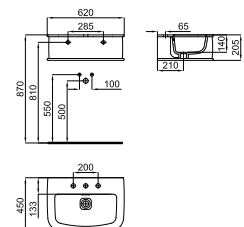

100137960  
N399999808

white-gold  
blanc - or

1.095,00 €

1

2

- 1** CHELSEA. 60 cm wall hung basin with overflow. Fixing kit 100041225 - N421040000 included  
*Lavabo suspendu 60 cm avec trop-plein. Fixations 100041225 - N421040000*