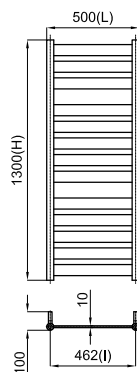

500x1300 mm

L mm	500	500
I mm	462	462
H mm	1300	1300
Tube N°	13	13
Watt ΔT = 50 K	340 W	562 W
Resist. W	750	750
Fij. N°	4	4

(.) 100048012 N537000004 white
blanc RAL 9016 10.20 24 **343,00 €**

(.) 100048014 N537000005 chrome
chromé 10.20 24 **597,00 €**

E1 100048341 N537000027 white
blanc RAL 9016 14.00 40 **605,00 €**

E1 100048322 N537000015 chrome
chromé 14.00 40 **880,00 €**

ET1 100048320 N537000022 white
blanc RAL 9016 14.00 40 **666,00 €**

ET1 100048332 N537000016 chrome
chromé 14.00 24 **968,00 €**

M1 100048338 N537000036 white
blanc RAL 9016 13.80 40 **562,00 €**

M1 100048340 N537000037 chrome
chromé 15.80 40 **850,00 €**

MT1 100048349 N537000024 white
blanc RAL 9016 10.70 40 **617,00 €**

MT1 100048356 N537000033 chrome
chromé 10.70 40 **935,00 €**

Included accessories:
Accessoires inclus:

(E1)
(M1)

(ET1)
(MT1)