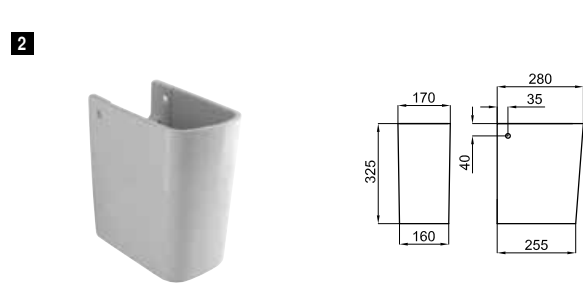

**2** 50 cm. wall hung basin with overflow and fixing kit 100041225 - N421040000.  
*Lavabo 50 cm. avec trop plein et fixations 100041225 - N421040000.*

100097414  
N380000017

○ white  
○ blanc

**117,00 €**