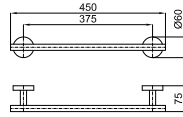

**2** Double robe hook  
Double crochet

100103954  
N643000032

● chrome  
chromé

30,00 €

1

2

3

4