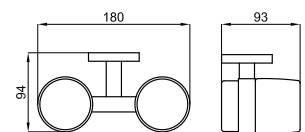

2 Double tumbler holder
Porte-gobelet double

100103964
N643000019 chrome
chromé

65,00 €