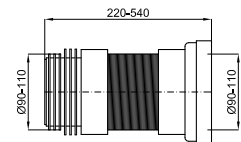

100044274  
 N499412400

○ white  
 ○ blanc

30,00 €

1

2

**1** Eccentric evacuation elbow, for S-OR toilets, with multiple joint, and wall-fixing screw.  
*Coude évacuation excentré, pour cuvettes S-OR, avec multi-joints et vis de fixation murale*