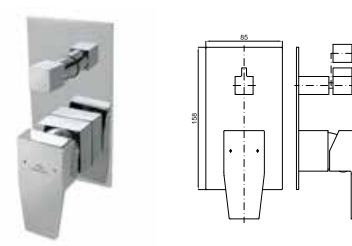

concealed concept: BATH/SHOWER - concept encastré: BAIN/DOUCHE

bathroom taps - robinetterie salle de bain

Single lever concealed bath shower mixer trim kit
Partie externe mitigeur encastré bain douche

1 MOOD

2 LOUNGE

3 CHELSEA

4 FORMA

5 NK LOGIC

6 NK CONCEPT

7 URBAN

8 ACRO N

9 ACRO N OPEN

10 HOTELS

11 MINI PLUS

1 100161422 chrome
N199999331 chromé **183,00 €**

2 100140108 chrome
N199999483 chromé **169,00 €**

3 100156031 chrome
N199999366 chromé **161,00 €**

100164452 Gold
N100000032 Or **216,00 €**

4 100140129 chrome
N199999399 Chromé **148,00 €**

5 100123917 chrome
N194710547 chromé **125,00 €**

6 100140130 chrome
N199999402 Chromé **124,00 €**

7 100123934 chrome
N199999588 chromé **114,00 €**

100123927 white
N199999589 blanc **146,00 €**

100123928 black
N199999590 noir **146,00 €**

8 100123912 chrome
N172390034 chromé **114,00 €**

9 100123935 chrome
N172390036 chromé **114,00 €**

10 100123914 chrome
N194710550 chromé **70,00 €**

11 100123916 chrome
N140140065 chromé **50,00 €**