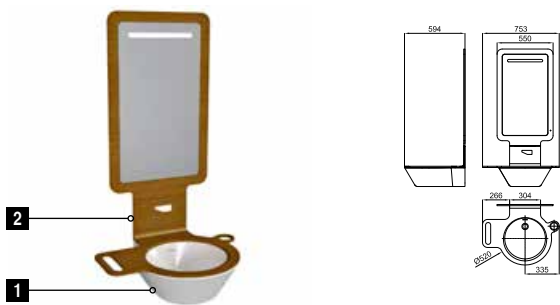

MOOD

bathroom furniture - meubles de bain

following items are included
éléments inclus dans le pack

- 1 ○ 100117198 - N387000001
- 2 ● 100149443 - N499817053

75 cm. MOOD Pack. Ceramic washbasin with overflow. 75 cm. Plywood countertop with a space for a wall mounted mixer. Space for towels and soap dispenser. Plywood frame mirror with LED lights and sensor. The soap dispenser 100123137 - N699520039 or 100123151 - N699520038 needs to be ordered. It is necessary make a hole behind the mirror to introduce the electricity transformer and connect it to the electricity supply.

Pack MOOD 75 cm. Lavabo en céramique avec trop plein. Plan en contreplaqué 75 cm. de large, avec trou pour robinetterie à encastrer dans le mur. Espaces pour serviette et distributeur de savon. Miroir avec encadrement en contreplaqué, avec bande éclairée par leds et activation par détecteur. Il est nécessaire de commander le distributeur de savon 100123137 - N699520039 ou 100123151 - N699520038. Il est nécessaire de réaliser une trappe de visite sur la partie arrière du miroir afin de placer le transformateur et de le connecter au réseau électrique.

100149406
N387000052

● oak
Chêne

kg 25.00

1

1.870,00 €