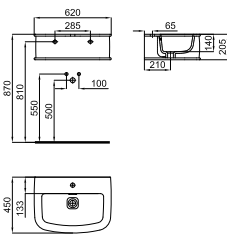

1

2

1. **1** 60 cm wall hung basin with overflow. Fixing kit 100041225 - N421040000 included
   Lavabo suspendu 60 cm avec trop-plein. Fixations 100041225 - N421040000

100162408
N303220342

white
blanc

390,00 €

1. **2** 60 cm wall hung basin with overflow, fixing kit 100041225 - N421040000 and with 3 tapholes
   Lavabo 60 cm suspendu avec trop-plein, fixations 100041225 - N421040000 et 3 orifices pour robinetterie

100162397
N303220341

white
blanc

390,00 €

1. 60 cm wall hung basin with overflow, fixing kit 100041225 - N421040000 and without taphole
   Lavabo 60 cm suspendu avec trop-plein, fixations 100041225 - N421040000 et sans trou pour la robinetterie

100162430
N303220343

white
blanc

390,00 €