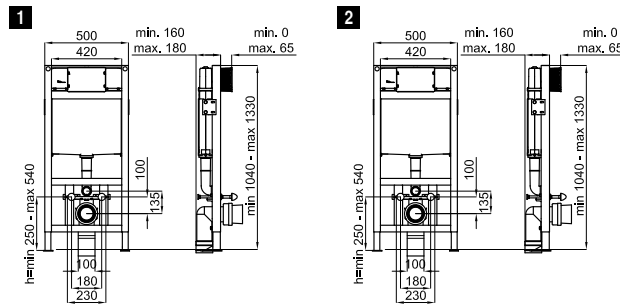

1 Concealed cistern with frame, self standing system . includes the fixing kit

Support + réservoir à encastrer pour cuvette suspendue, autoportant . Inclut le kit de fixations au mur et tubes de connection à la cuvette.

100104494
N386000007

313,00 €

2 Concealed cistern with frame, self standing system . includes the fixing kit

Support + réservoir à encastrer pour cuvette suspendue, autoportant . Inclut le kit de fixations au mur et tubes de connection à la cuvette.

100158007
N386000042

313,00 €