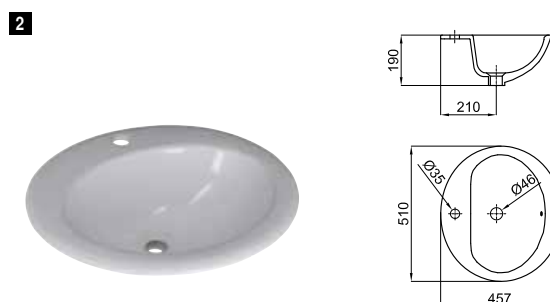

100090333  
N399999899

white  
blanc

497,00 €

**1** 51,5x45 cm. overmounted basin with overflow.  
Lavabo 51,5x45 cm. à encastrer par dessus avec trop plein.

100109944  
N396990852

white  
blanc

96,00 €

**2** 51x46 cm. overmounted basin with overflow. Glazed both sides  
Lavabo 51x46 cm. à encastrer par dessus avec trop plein. Émaillé deux faces