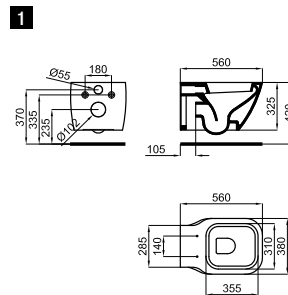

It is required
Requiert

S - V
X
Pag- 87

S - H
100041216
N420442300
Pag-79

1. **1** Back to wall pan. Adjustable outlet with fixing kit 100041212 - N420150000.
   Cuvette indépendante sortie orientable avec fixations 100041212 - N420150000.

100168170
N365850109

White
blanc

606,00 €

1. **2** Soft close seat and cover
   Abattant cuvette descente retenue

100137567
N365850101

white
blanc

178,00 €

Back to wall pan complementary cover. Only compatible with Smart Line flush buttons.
Cistern not included.
Couvercle céramique pour WC. Seulement pour utilisation avec plaque de commande Smart Line. Réservoir non inclus.

100108237
N365850092

white
blanc

456,00 €

2

1. **1** Wall hung pan. Includes 100041282-N483040001 fixing kit
   Cuvette suspendue avec fixations 100041282-N483040001

100168088
N365850107

white
BLANC

629,00 €

1. **2** Soft close seat and cover
   Abattant cuvette descente retenue

100137567
N365850101

white
blanc

178,00 €

We recommend
On recommande

S - H
100041214
N420400731
Pag-80

Bidet with fixing kit 100041212 - N420150000
Bidet avec fixations 100041212 - N420150000

100168112
N365850110

White
Blanc

585,00 €