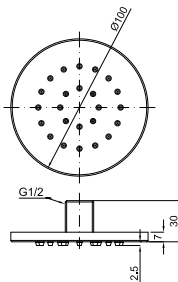

Wall mounted body jet 1/2". Minimum flow rate required: 4 l/min. at 3 bar
Buse latérale douche 1/2". Requiert un débit minimum à 3 bars de 4 l/min.

100115568
N199999616

103,00 €