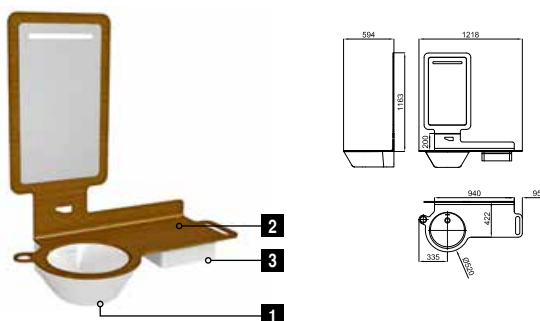

1. following items are included
   éléments inclus dans le pack
2. 1 ○ 100117198 - N387000001
   - 2 ● 100149469 - N499817055
   - 3 ○ 100124080 - N899999841

120 cm. MOOD Pack. Ceramic washbasin with overflow. 120 cm. wide. Plywood countertop, left version and wall mounted mixer taps. With space for towels and soap dispenser. Plywood frame mirror with LED lights and sensor. Gloss white lacquered wood with rotating drawer. The soap dispenser 100123137 - N699520039 or 100123151 - N699520038 need to be ordered. Is necessary make a hole behind the mirror to introduce the electricity transformer and connect it to the electricity supply.

Pack MOOD 120 cm. Lavabo en céramique avec trop plein. Plan en contreplaqué, 120 cm. de large, lavabo à gauche, avec trou pour robinetterie à encastrer dans le mur. Espaces pour serviette et distributeur de savon. Miroir avec encadrement en contreplaqué, avec bande éclairée par leds et activation par détecteur. Tiroir pivotant en bois laqué blanc brillant. Il est nécessaire de commander le distributeur de savon 100123137 - N699520039 ou 100123151 - N699520038. Il est nécessaire de réaliser une trappe de visite sur la partie arrière du miroir afin de placer le transformateur et de le connecter au réseau électrique.

100149503
N387000059

● oak
Chêne

kg 25.00

1

2.471,00 €