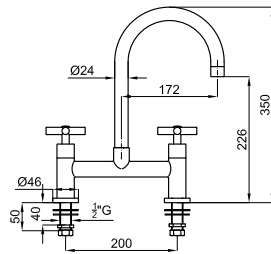

FUTURE CLASSIC - Monoblock with swivel spout. Includes ceramic disk 1/2". Connections G 1/2" M and "Plus" aerator
FUTURE CLASSIC - Mélangeur évier avec bec giratoire. Inclus têtes céramiques 1/2". Connexions G 1/2" M. Mousseur "Plus".

10008921
N134650029

chrome
chromé

2.70

668,00 €