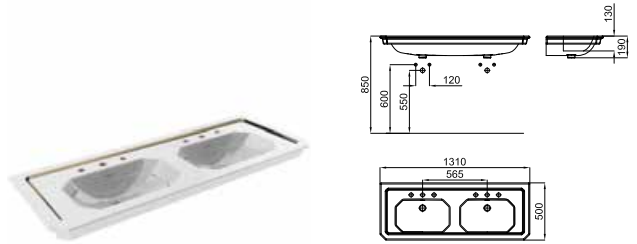

2

130 cm decorated wall hung basin with overflow and tap hole. Includes 100040489 - N302160000 and can be used with the console leg set

Lavabo 130 cm avec décoration, suspendu avec trop-plein et trou pour la robinetterie. Fourni avec accessoires de fixation 100040489 - N302160000 et combine avec le jeu de pieds pour console.

100137959
N399999807

white-gold
blanc - or

1.095,00 €

130 cm. wall hung console basin with overflow. Includes 100040489 - N302160000 fixing kit. Can be used with a console leg set. With 3 tap holes

Console 130 cm suspendu avec trop-plein. Fourni avec accessoires de fixation 100040489 - N302160000. Avec trou pour la robinetterie. 3 orifices pour robinetterie

100137960
N399999808

white-gold
blanc - or

1.095,00 €