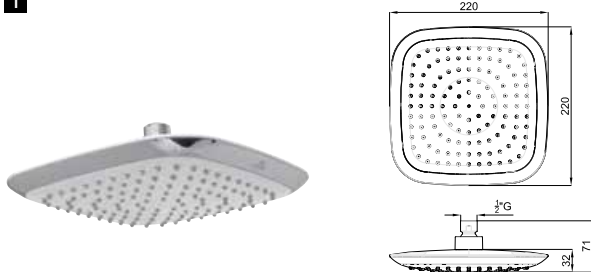

100150523
N194710574

chrome
chromé

75,00 €

1

1 20 cm. rain shower head. Flow rate at 3 bar 14 l/min.
Pomme de douche fonction pluie 20 cm.

100094135
N199999729

chrome
chromé

136,00 €

100094136
N199999727

white-chrome
chromé-blanc

144,00 €

2