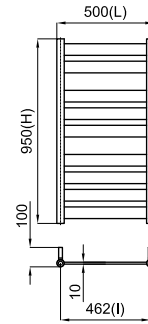

500x950 mm

L mm	500	500
I mm	462	462
H mm	950	950
Tube N°	9	9
Watt ΔT = 50 K	246 W	399 W
Resist. W	400	400
Fij. N°	4	4

	100048011 N537000002		white blanc RAL 9016	10.20	24	283,00 €
	100048010 N537000001		chrome chromé	10.20	24	469,00 €
	100048329 N537000014		white blanc RAL 9016	14.00	40	540,00 €
	100048337 N537000034		chrome chromé	14.00	40	758,00 €
	100048330 N537000012		white blanc RAL 9016	14.00	40	595,00 €
	100048333 N537000019		chrome chromé	14.00	40	835,00 €

	100048327 N537000020		white blanc RAL 9016	13.80	40	499,00 €
	100048323 N537000017		chrome chromé	15.80	40	717,00 €
	100048358 N537000031		white blanc RAL 9016	10.70	40	548,00 €
	100048357 N537000032		chrome chromé	10.70	40	788,00 €

Included accessories:
Accessoires inclus: