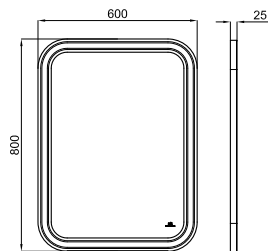

CHELSEA. 80x60 cm vertical mirror with lacquered wood frame.
Miroir 80x60 cm vertical avec cadre en bois laqué.

100163835 N845000001		white blanc			454,00 €