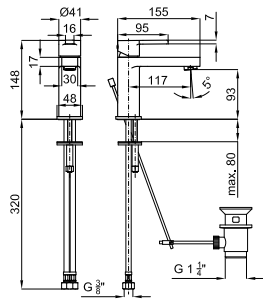

URBAN

bathroom taps - robinetterie salle de bain

1. **1** Single lever basin mixer 3/8". Ø25 mm ceramic cartridge. Length of hoses 320 mm. With pop-up waste set 1 1/4". "Plus" aerator. Flow rate 11,7 l/min. at 3 bar.
   Mitigeur lavabo avec cartouche Ø25 mm. Flexibles raccordement 3/8" longueur 320 mm., garniture de vidage 1 1/4". Avec mousseur "plus". À 3 bars de pression 11,7 l/min.

100121305 chrome
N199999610 **177,00 €**

100121304 white
N199999611 **211,00 €**

100121306 black
N199999612 **211,00 €**

1. **2** High spout single lever basin mixer 3/8". Ø25 mm ceramic cartridge. Length of hoses 320 mm. With pop-up waste set 1 1/4". "Plus" aerator. Flow rate 11,25 l/min. at 3 bar.
   Mitigeur lavabo bec haut avec cartouche Ø25 mm. Flexibles raccordement 3/8" longueur 320 mm., garniture de vidage 1 1/4". Avec mousseur "plus". À 3 bars de pression 11,25 l/min.

100121307 chrome
N199999614 **221,00 €**

100121342 white
N199999609 **261,00 €**

100121372 black
N199999606 **261,00 €**