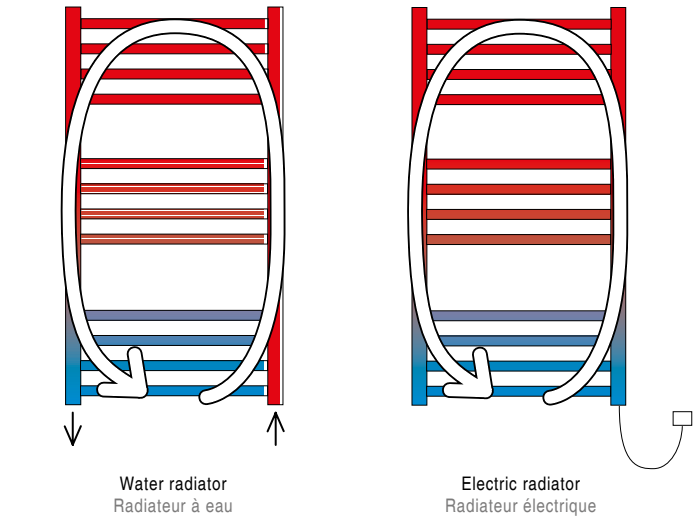

- Comment fonctionne un radiateur ?

Le liquide qui circule à l'intérieur du radiateur transmet de la chaleur par convection : le liquide chaud monte et le liquide froid descend. La chaleur est transmise à la salle de bains par rayonnement à travers les tubes.

Quels types de radiateurs trouve-t-on dans notre catalogue ?

- À eau (,)
- Avec résistance simple (E1), (E2)
- Avec résistance et thermostat (ET1), (ET2)
- Mixte avec résistance simple (M1), (M2)
- Mixte avec résistance et thermostat (MT1), (MT2)

La différence entre les catégories 1 et 2 est que la catégorie 2 satisfait aux exigences spécifiques de la réglementation française pour la résistance.

- How do the water versions work? What type of installations can I find?

The boiler heats the water, and this enters the radiator through the inlet valve. The hot water reaches the top of the radiator by convection, is distributed through the tubes, and on cooling descends and exits the radiator through the lockshield valve, from where it returns to the boiler, where the cycle begins again.

All of the energy in the form of heat that is emitted through the radiator tubes to the exterior by radiation is the energy that the water has lost, and as a result represents the calorific energy the boiler will have to produce again in order to continue heating the bathroom.

There are two types of water radiators: single tube and dual tube.