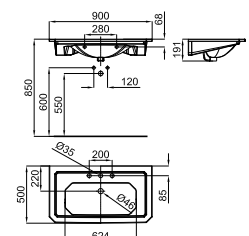

1. **1** 90 cm decorated wall hung basin with overflow and taphole. Includes 100040489-N302160000 and can be used with the console leg set.
   Lavabo 90 cm avec decoration, suspendu avec trop-plein et trou pour la robinetterie. Fourni avec accessoires de fixation 100040489 - N302160000 et combine avec le jeu de pieds pour console.

100108289
N399999836

white-gold
blanc - or

897,00 €

1. **2** 90 cm decorated wall hung basin with overflow. Includes 100040489-N302160000. Can be used with the console leg set. With 3 tapholes
   Lavabo 90 cm avec decoration, suspendu et avec trop plein. Inclus fixations 100040489-N302160000 et combine avec le jeu de pieds pour console. 3 orifices pour robinetterie

100108288
N399999837

white-gold
blanc - or

897,00 €