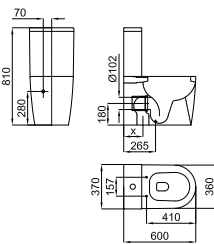

ACRO COMPACT

sanitaryware - sanitaire

1

2

3

It is required
Requiert

S - V
☒
Pag- 87

S - H

100041216
N420442300
Pag-79

4

1	C/C adjustable outlet pan pack with bottom left-hand side inlet cistern <i>Pack cuvette au sol, sortie orientable et alimentation réservoir inférieure gauche</i>	NEW	100160761 N380000032	☐ white ☐ blanc	0.00	474,00 €
2	C/C adjustable outlet pan pack with rear left-hand side inlet cistern <i>Pack cuvette au sol avec sortie orientable et alimentation réservoir arrière à gauche</i>	NEW	100160822 N380000029	☐ white ☐ blanc	39.20 12	474,00 €
3	C/C adjustable outlet pan pack with left-hand side inlet cistern <i>Pack cuvette au sol avec sortie orientable et alimentation réservoir latérale à gauche</i>	NEW	100160840 N380000030	☐ white ☐ blanc	39.20 12	474,00 €
4	Soft-close seat and cover <i>Abattant cuvette descente retenue</i>		100123832 N356330440	☐ white ☐ blanc	2.70 168	115,00 €

We recommend
On recommande

S - H

100041214
N420400731
Pag-80

Bidet with fixing kit 100110005 - N499816959
Bidet avec fixations 100110005 - N499816959

100160850
N380000031

☐ white
☐ blanc

23.00 16

201,00 €