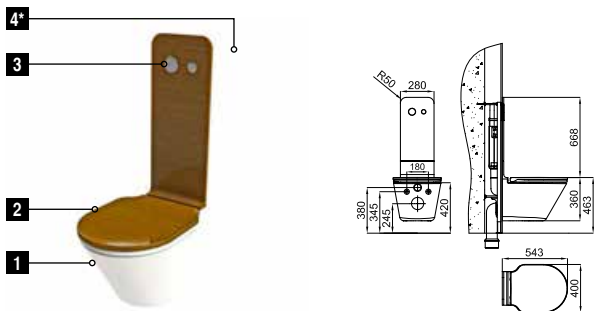

Mood toilet pack. Wall hung pan. Soft-close seat and cover in Plywood. Plywood wall cover with chrome flush buttons. Smart-line 100104496 - N386000004 frame.

Pack Mood cuvette suspendue. Abattant soft-close en contreplaqué. Plaque murale en contreplaqué avec poussoirs chromes. Bâti Smart-line 100104496 - N386000004

following items are included
éléments inclus dans le pack

- 1 ○ 100116734 - N387000002
- 2 ● 100149216 - N39999796
- 3 ● 100149328 - N499817044
- 4* 100104496 - N386000004

100149505
N387000060

○ oak-chrome
● Chêne/Chromé

1.418,00 €