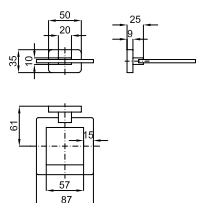

Wall mounted tumbler holder
Porte-gobelet fixe

100042531
N641360001

chrome
chromé

82,00 €