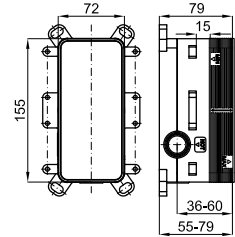

2

1 Single lever basin mixer trim kit. Ø35 mm ceramic cartridge. Without pop up waste. Flow rate 5 L/min at 3 bar. Possibility of vertical and horizontal installation.
Partie externe mitigeur lavabo encastré avec cartouche céramique de 35mm. Sans vidage. Le débit à 3 bars est de 5l/min (eau mitigée). Possibilité d'installation verticale ou horizontale

100157418
N199999352

chrome
Chromé

359,00 €

2 SMART BOX BASIN - Universal and quick installation for basin mixer. 1/2" connections. Possibility of vertical and horizontal installation.
SMART BOX BASIN - Corps encastré installation rapide universelle pour mitigeur lavabo. Connexions 1/2". Possibilité d'installation horizontale et verticale.

100144928
N199999427

94,00 €