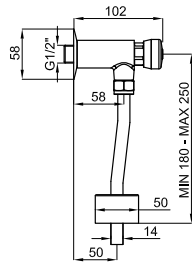

1/2" exposed urinal flush valve
Fluxomètre externe urinoir 1/2"

100067698
N199999921

chrome
chromé

0.40

192

118,00 €

Inlet union for urinal
Alimentation pour fluxomètre urinoir

100067692
N199999922

chrome
chromé

0.20

192

38,00 €