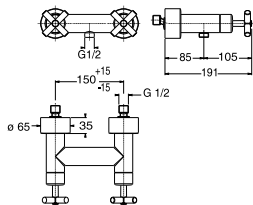

FUTURE

bathroom taps - robinetterie salle de bain

Wall mounted exposed shower mixer 1/2". Ceramic disc valves . Centre Distance 150 +/- 15 mm. Flow rate 33 l/min at 3 bar.
Mélangeur externe douche. Tête ceramique . Distance entre des raccords 150 +/- 15 mm. À 3 bars de pression 33 l/min.

100038273 N134140801	chrome chromé	4.40		390,00 €
100082656 N134650007	gold or	2.50		528,00 €