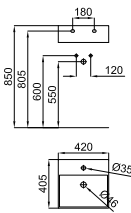

100041094  
N396760231

white  
blanc

7.45

104

283,00 €

1

2

40 cm. wall hung basin with overflow and fixing kit 100041225 - N421040000.  
Lavabo 40 cm. suspendu avec trop plein et fixations 100041225 - N421040000.