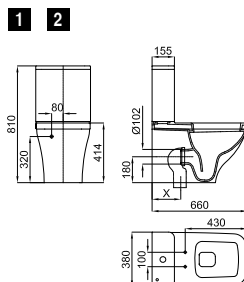

It is required
Requiert

S - V
☒ X
Pag- 87

S - H
100041216
N420442300
Pag-79

4

1 C/C adjustable outlet pan with fixing kit 100041212 - N420150000.
Cuvette au sol sortie orientable avec fixations 100041212 - N420150000.

NEW

100131000
N299999149

○ white
○ blanc

kg
33.10

269,00 €

2 C/C Cistern including internals bottom left inlet
Réservoir avec alimentation inférieure gauche et mécanisme

NEW

100130999
N398840035

○ white
○ blanc

kg
13.10

183,00 €

3 C/C Cistern including internals bottom with rear left and right hand inlet
Réservoir avec alimentation arrière supérieure à gauche et à droite

NEW

100162415
N312140104

○ white
○ blanc

kg
3.15

194,00 €

4A Soft-close seat and cover
Abattant cuvette descente retenue

NEW

100130997
N312140105

○ white
○ blanc

kg
0.00

172,00 €

4B Thermodur seat and cover
Abattant cuvette Thermodur

NEW

100140930
N390000047

○ white
○ blanc

kg
0.00

159,00 €