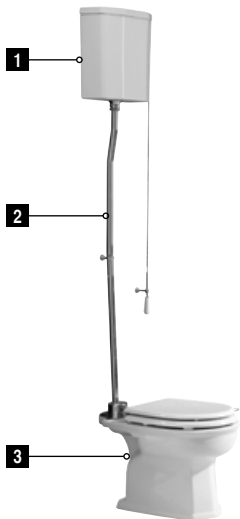

100108199  
N399999843

white-chrome  
blanc - chromé

1.174,00 €

100108200  
N399999839

white-gold  
blanc - or

1.174,00 €

It is required  
Requiert

S - H