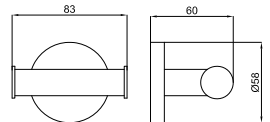

1 Robe hook
Crochet

100102354
N648000001

● chrome
chromé

18,00 €

2 Double robe hook
Double crochet

100103954
N643000032

● chrome
chromé

30,00 €