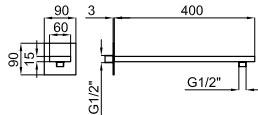

Extra Slim 40 cm shower head arm, wall connection
Bras pomme de douche extra-plat 40 cm. à mur

100090428
N192579935

chrome
chromé

144,00 €