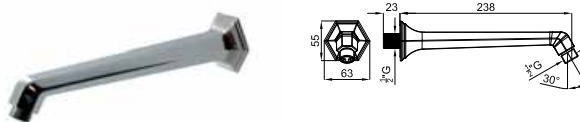

2 24 cm shower head arm, wall connection
Bras pomme de douche 24 cm. mural

	100156042 N109390055	chrome chromé			146,00 €
	100166228 N100000041	gold or			197,00 €