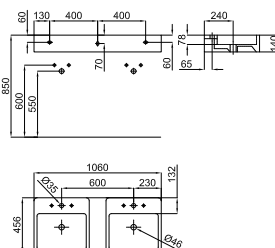

105 cm. wall hung basin with overflow and fixing kit 100041225 - N421040000.
Lavabo 105 cm. suspendu avec trop plein et fixations 100041225 - N421040000.

100041095
N396760331

white
blanc

33.55

15

657,00 €