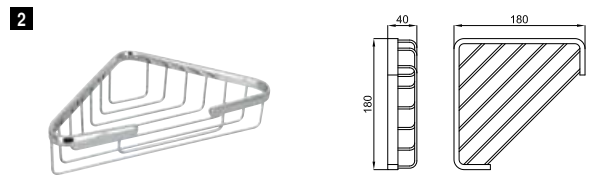

2 Corner soap basket
Porte-savon d'angle

100103944 N643000030 chrome chromé 0.80 **106,00 €**

100103946 N643000031 chrome chromé 0.50 **73,00 €**