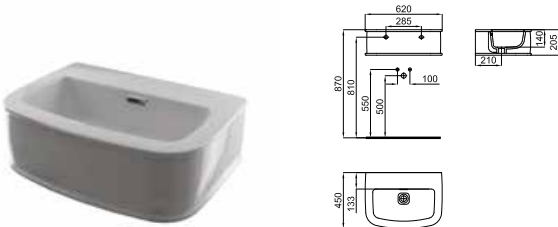

60 cm wall hung basin with overflow, fixing kit 100041225 - N421040000 and without taphole
Lavabo 60 cm suspendu avec trop-plein, fixations 100041225 - N421040000 et sans trou pour la robinetterie

100162430
N303220343

○ white
○ blanc

390,00 €

PACK CHELSEA
PACK CHELSEA

100174233
N303220344 **2.725,00 €**