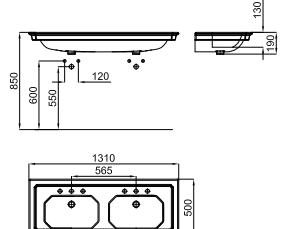

100108288  
N399999837

white-gold  
blanc - or

897,00 €

1

2

- IMAGINE-N. 130 cm decorated wall hung basin with overflow and taphole. Includes 100040489-N302160000 and can be used with the console leg set  
*Lavabo 130 cm avec decoration, suspendu avec trop-plein et trou pour la robinetterie. Fourni avec accessoires de fixation 100040489 - N302160000 et combine avec le jeu de pieds pour console.*