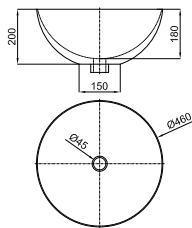

Ø46 cm. countertop basin without overflow. It's necessary to use a un-slotted clicker or freeflow grid basin waste.
Lavabo Ø46 à poser sans trop plein. Un vidage à écoulement permanent devra être utilisé.

100170819
N379000024

○ White
Blanc

327,00 €