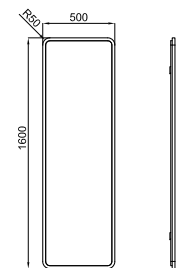

1

2

1 Ø80 cm Mirror with lacquered wood frame
Miroir Ø80 cm avec cadre en bois laqué

100082365 white
N859000017 *blanc brillant*

672,00 €

100082366 black
N859000018 *noir mat*

672,00 €

2 Ø60 cm Mirror with lacquered wood frame
Miroir Ø60 cm avec cadre en bois laqué

100090822 white
N859000037 *blanc brillant*

586,00 €

100099780 black
N859000050 *noir mat*

586,00 €

1

2

1 80x100 mirror with light strip illuminated by LEDs. IP-44
Miroir 80x100 cm avec éclairage LED. IP-44

100114701 mirror
N859000053 *miroir*

775,00 €

2 120x80 mirror with light strip illuminated by LEDs. IP-44
Miroir 120x80 cm avec éclairage LED. IP-44

100114705 mirror
N859000054 *miroir*

860,00 €

1

2

1 Ø80 cm. Round mirror. Dark colour frame. Black lacquered wood on the back.
Miroir circulaire de Ø80 cm. Encadrement miroir sombre et bord en bois laqué noir.

100123909 black
N859000057 *miroir-noir*

539,00 €

2 50x160 cm. mirror with wooden frame
Miroir avec cadre en bois 50x160 cm.

100114665 white
N859000055 *blanc brillant*

693,00 €