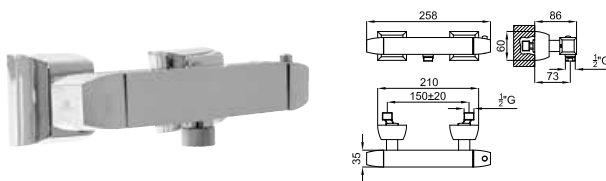

Wall mounted exposed thermostatic bath/shower mixer 1/2" with wax thermostatic element. Built in non-return valve. Safety stop at 38°C. Centre distance 150 +/- 20 mm. Flow rate 26,6 l/min. at 3 bar.
Thermostatique externe douche avec élément thermostatique compacte à cire. Avec mousseur "plus". Clapets anti-retour incorporés. Poignée graduée à butée de sécurité à 38°C. Distance entre des raccords 150 +/- 20 mm. À 3 bars de pression 26,6 l/min.

100038907
N175620001

665,00 €