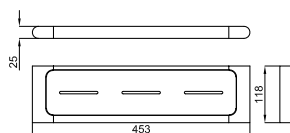

# FORMA

accessories - accessoires

Robe hook  
Crochet

100094160  
N603470011

chrome  
chromé

0.30

63,00 €

45 cm Shelf  
Étagère 45cm