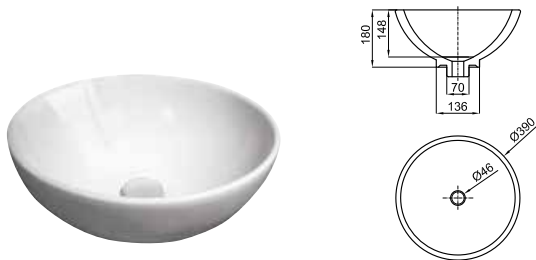

**212,00 €**

**GLOVE II.** Ø40 cm. countertop basin without overflow. It's necessary to use a un-slotted clicker or freeflow grid basin waste.  
*Lavabo Ø40 cm. à poser sans trop plein. Un vidage à écoulement permanent devra être utilisé.*