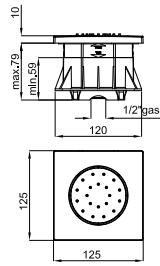

DUNE

bathroom taps - robinetterie salle de bain

1/2" concealed body jet. Minimum flow rate required: 3,55 l/min. at 3 bar
Buse latérale douche 1/2". Requiert un débit minimum à 3 bars de 3,55 l/min.

100093550
N196599512

chrome
chromé

164,00 €

100123813
N275810032

gold
or

202,00 €