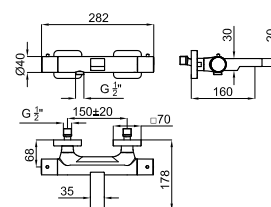

URBAN

bathroom taps - robinetterie salle de bain

Single lever concealed shower valve with diverter 1/2". Ø35 mm ceramic cartridge. Flow rate for shower: 14,9 l/min. at 3 bar and flow rate bath: 20,2 l/min. at 3 bar.

Mitigeur bain/douche à encastrer avec cartouche Ø35 mm. Raccordement 1/2". Douchette et flexible n'est pas inclus. À 3 bars de pression pour douche 14,9 l/min. et pour bain 20,2 l/min.

100093552
N19999778

chrome
chromé

576,00 €

100093551
N19999771

white
blanc

678,00 €

1

2

1 Wall mounted exposed thermostatic bath shower mixer 1/2" with wax thermostatic element and "plus" aerator. Built in non-return valve. Safety stop at 38°C and ECOSTOP button. Centre distance 150 +/-20 mm. Flow rate 12 l/min. at 3 bar.

Thermostatique externe douche avec élément thermostatique compacte à cire. Raccordements 1/2". Clapets anti-retour incorporés. Poignée graduée à butée de sécurité à 38°C. Distance entre des raccords 150 +/-20 mm. À 3 bars de pression 12 l/min.

100100744
N19999677

chrome
chromé

293,00 €

2 Wall mounted exposed thermostatic bath shower mixer with wax thermostatic element, 1/2" connections, shut-off diverter valve and "plus" aerator. Built in non-return valve. Safety stop at 38°C. Centre distance 150 +/-20 mm. Flow rate bath 18 l/min. and shower 11 l/min.

Thermostatique externe bain/douche avec élément thermostatique compacte à cire. Raccordements 1/2". Inverseur/régulateur de débit. Mousseur "plus". Clapets anti-retour incorporés. Poignée graduée à butée de sécurité à 38°C. Distance entre des raccords 150 +/-20 mm. À 3 bars de pression pour douche de 18 l/min. et pour bain 11 l/min.

100100743
N19999678

chrome
chromé

400,00 €

1

2