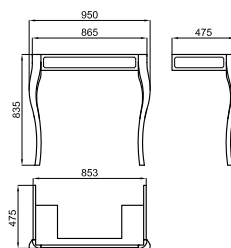

100093753  
N383000005

○ white  
blanc

9.00  
25.10

12

718,00 €

Gloss lacquered wood legs for Imagine wall hung basin. Dimension: 87 x 47.5 cm x 83 cm high  
*Jeu de pieds en bois laqué brillant pour console Imagine suspendue*