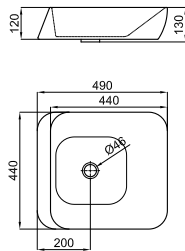

ESSENCE-C. 49 cm. countertop basin without overflow. It's necessary to use a un-slotted clicker or freeflow grid basin waste.
Lavabo 49 cm. à poser sans trop plein. Un vidage à écoulement permanent devra être utilisé.

100100176
N365850090

○ white
blanc

11.50

24

426,00 €