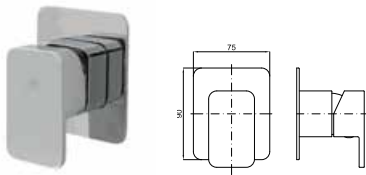

1 SMART BOX

2 PROJECT LINE

Single lever concealed shower mixer trim kit.
Partie externe mitigeur encastré douche

NEW

100140134
N199999482

chrome
chromé

134,00 €

1A SMART BOX - Universal and quick installation for 1 way mixer with a Ø35 mm. ceramic cartridge and 1/2" connections. The 3 bar pressure is 22,1 L/min. 2 mufflers and a 1/2" plug included.
SMART BOX - Corps encastré d'installation rapide universelle pour mitigeur à 1 sortie. Avec cartouche céramique de Ø35mm et connexions 1/2". Le débit à 3 bars de pression est de 22,1 l/min. 2 silencieux et un bouchon 1/2 inclus.

100124166
N199999568

89,00 €

1B SMART BOX - Internal component for built-in mixer 100124166 - N199999568
SMART BOX - Pièces internes pour corps encastré mitigeur 100124166 - N199999568

100124169
N199999567

52,00 €

2 PROJECT LINE - Concealed shower valve with Ø35 mm ceramic cartridge and 1/2" connectors. Flow rate 21 l/min. at 3 bar
PROJECT LINE - Corps interne mitigeur encastré douche, avec cartouche céramique de Ø35 mm, connexion de 1/2", débit à 3 bars de pression 21 l/min.

100107937
N194710510

34,00 €