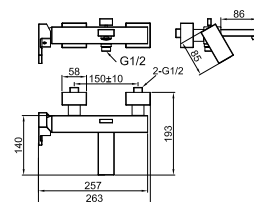

1

2

1 Single lever basin mixer trim kit. . Ø35 mm ceramic cartridge. Without pop up waste. Flow rate 5 L/min at 3 bar. Possibility of vertical and horizontal installation.
Partie externe mitigeur lavabo encastré avec cartouche céramique de 35mm. Sans vidage. Le débit à 3 bars est de 5l/min (eau mitigée). Possibilité d'installation verticale ou horizontale

100157419
N140140079

chrome
Chromé

382,00 €

2 SMART BOX BASIN - Universal and quick installation for basin mixer. 1/2" connections. Possibility of vertical and horizontal installation.
SMART BOX BASIN - Corps encastré installation rapide universelle pour mitigeur lavabo. Connexions 1/2". Possibilité d'installation horizontale et verticale.

100144928
N199999427

94,00 €

Single lever bidet mixer with Ø25 mm ceramic cartridge, 3/8" connections, 370 mm. long hoses, "luxe" pop-up waste set 1 1/4" and "clean" aerator. Flow rate 9,96 l/min. at 3 bar.
Mitigeur bidet avec cartouche Ø25 mm. Flexibles Raccordements 3/8" longueur 370 mm. Garniture de vidage 1 1/4" "luxe". Mousseur "clean". À 3 bars de pression 9,96 l/min.

100126390
N140140071

chrome
chromé

269,00 €

1

2

1 Wall mounted exposed shower mixer with Ø35 mm ceramic cartridge and 1/2" connections. Centre Distance 150 +/-10 mm. Flow rate 25,74 l/min. at 3 bar.
Mitigeur externe douche avec cartouche Ø35 mm. Raccordements 1/2". Distance entre des raccords 150 +/-10 mm. À 3 bars de pression 25,74 l/min.

100044780
N139070907

chrome
chromé

293,00 €