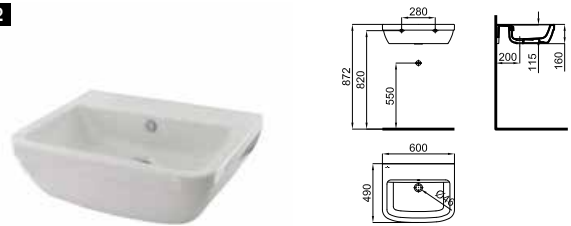

100093744  
N384000013

○ white  
○ blanc

790,00 €

1

2

**1** NK CONCEPT. 60 cm wall hung basin with overflow. Fixing kit 100041225 - N421040000 included.  
*Lavabo suspendu 60 cm avec trop plein. Fixations 100041225 - N421040000*