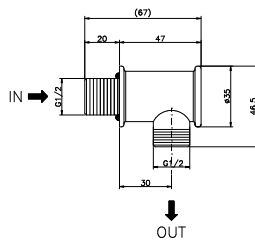

100082841  
N134650017

chrome  
chromé

119,00 €

100082849  
N199999840

gold  
or

168,00 €

Shower outlet elbow  
Prise d'eau murale

100082844  
N199999842