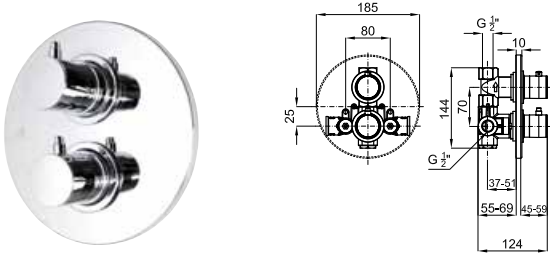

THERMOSTATICS VALVES - THERMOSTATIQUES

bathroom taps - robinetterie salle de bain

1