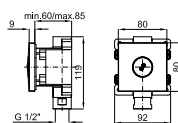

BODY JETS - BUSES DE DOUCHE

bathroom taps - robinetterie salle de bain

1

2

3

1. **1** RELAX. 1/2" concealed body jet RECTO with massage function and 1/2" connection.
   Minimum flow rate required: 3 l/min.
   RECTO Buse latérale douche 1/2". Requiert un débit minimum à 3 bars de 3l/min

100163996
N199999316

chrome
chromé

169,00 €

1. **2** RELAX. 1/2" concealed body jet SQUARE with massage function and 1/2" connection.
   Minimum flow rate required: 3 l/min.
   SQUARE Buse latérale douche 1/2". Requiert un débit minimum à 3 bars de 3l/min

100163997
N140140086

chrome
chromé

169,00 €

1. **3** RELAX. 1/2" concealed body jet RONDO with massage function and 1/2" connection.
   Minimum flow rate required: 3 l/min.
   RONDO Buse latérale douche 1/2". Requiert un débit minimum à 3 bars de 3l/min

100164006
N299998880

chrome
chromé

169,00 €