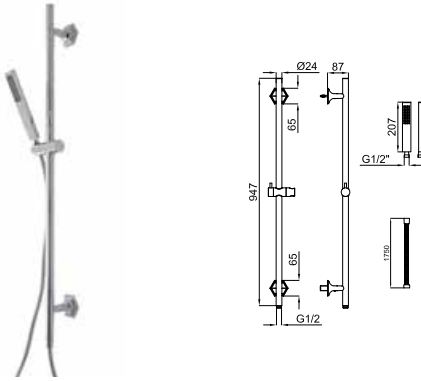

SHOWER PACKS - PACKS DE DOUCHE

bathroom taps - robinetterie salle de bain

CHELSEA SHOWER PACK. Includes handshower bar with bracket, 1-function COTA handshower 100038634-N158760001 and 100137893 - N19999493 flexible hose
PACK DOUCHE CHELSEA. Comprend barre de douche avec support, douchette COTA 100038634-N158760001 à 1 fonction et flexible 100137893 - N19999493.

100156033
N299998920

chrome
chromé

340,00 €

100166227
N100000040

gold
or

457,00 €

1