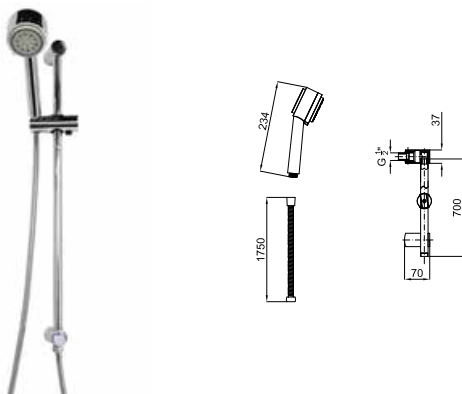

1 BELA-C SHOWER PACK. Includes handshower bar with bracket, 5-function CAZ handshower 100040338-N299279401, with 100040296 - N299114101 flexible hose and water connection.
PACK DOUCHE BELA-C. Comprend barre de douche avec support, douchette CAZ 100040338-N299279401 à 5 fonctions, flexible 100040296 - N299114101 et prise d'eau.

100063971
N16819912

chrome
chromé

151,00 €

2