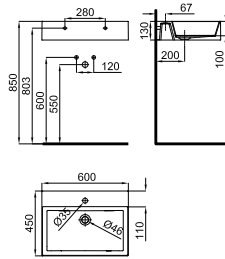

# PRODUCT RANGE - GAMME PURE LINE

basins - lavabos

60x45 cm. wall hung thin basin without overflow and fixing kit 100041225 - N421040000. It's necessary to use a un-slotted clicker or freeflow grid basin waste  
 Lavabo 60x45 cm. suspendu à bords fins sans trop plein. Avec fixations 100041225 - N421040000. Un vidage à écoulement permanent devra être utilisé.