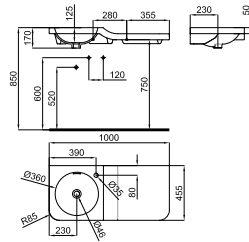

**100162430**  
**N303220343**

○ white  
 ○ blanc

kg 19.30

14

**390,00 €**

**FORMA.** 100 cm. wall hung basin with overflow. Fixing kit 100041151 - N401150000 included.  
*Lavabo suspendu 100 cm. avec trop plein. Fixations 100041151 - N401150000.*