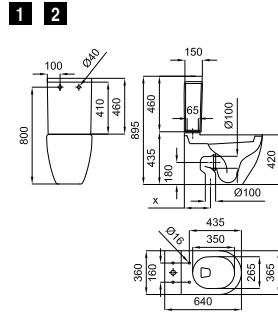

It is required
Requiert

S - V
☒
Pag-87

S - H
100041216
N420442300
Pag-79