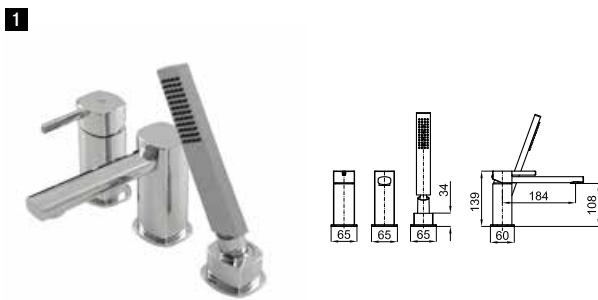

1 External part 3-piece bathtub installation battery
Partie externe batterie installation baignoire 3 pièces.

NEW

100166204
N112080016

chrome
chromé

kg

344,00 €

2 PROJECT LINE - Inner body 3-piece bathtub installation battery. Ø40 mm TRI-CONTROL ceramic cartridge with built-in diverter.
PROJECT LINE - Corps interne batterie installation baignoire 3 pièces. Cartouche céramique TRI-CONTROL Ø40 mm avec inverseur intégré.

NEW

100166061
N199999310

kg

216,00 €