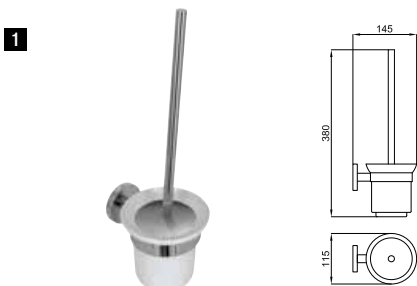

2 Double Roll holder
Porte-papier double

1 Wall mounted brush holder
Porte-balai fixe