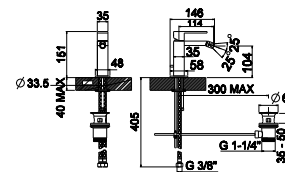

1

2

1. **1** Infra-red operated basin tap 3/8". Without pop-up waste. "Plus" aerator. Flow rate 10,5 l/min. at 3 bar.
   Robinet infrarouge lavabo avec 1 entrée 3/8". Sans vidage. Avec mousseur "plus". La régulation de la température est seulement possible sous la console. À 3 bars de pression 10,5 l/min.

100038714
N161018301

chrome
chromé

2.90

803,00 €

1. **2** High Spout basin mixer with sensor control 3/8". Without pop-up waste. "Plus" aerator. Flow rate 10,5 l/min. at 3 bar.
   Bec haut lavabo avec cellule infrarouge séparée. Raccordement 3/8" sans vidage. Avec mousseur "plus". Remarque: cellule infrarouge inclus. À 3 bars de pression 10,5 l/min.

100038713
N161018201

chrome
chromé

4.00

1.050,00 €

1

2

1. **1** Single lever bidet mixer 3/8". Ø25 mm. ceramic cartridge. Length of hoses 405 mm. With pop-up waste set 1 1/4". "Plus" aerator. Flow rate 8 l/min. at 3 bar.
   Mitigeur bidet avec cartouche Ø25 mm. Flexibles raccordement 3/8" longueur 405 mm. Garniture de vidage 1 1/4". Avec mousseur "plus". À 3 bars de pression 8 l/min.

100038720
N161020001

chrome
chromé

2.40

435,00 €

100044067
N161029944

inox
inox

2.40

532,00 €

100038734
N161029976

black
noir

2.40

532,00 €

1. **2** Single lever bidet mixer in chrome with colour insert 3/8". Ø25 mm ceramic cartridge. Length of hoses 405 mm. With pop-up waste set 1 1/4". "Plus" aerator. Flow rate 10,5 l/min. at 3 bar.
   Mitigeur bidet chromé avec insert et cartouche Ø25 mm. Flexibles raccordement 3/8" longueur 405 mm. Garniture de vidage 1 1/4". Avec mousseur "plus". À 3 bars de pression 10,5 l/min.

100038726
N161020031

white
blanc

2.40

489,00 €

100038729
N161020073

red
rouge

2.40

489,00 €

100038730
N161020074

yellow
jaune

2.40

489,00 €

100038731
N161020076

black
noir

2.40

489,00 €