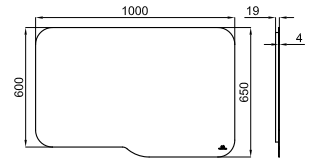

# COLLECTIONS

mirrors - miroirs

1

2

**1** FORMA. 100x65 cm Mirror with wooden frame lacquered in gloss white and perimeter LED lighting.  
*Miroir 100x65 cm. avec cadre en bois laqué blanc brillant et illuminé sur tout le périmètre avec des leds.*