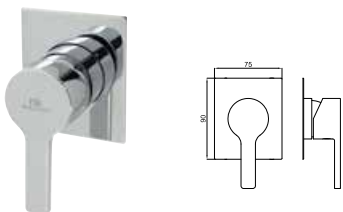

concealed concept: SHOWER - concept encastré: DOUCHE

bathroom taps - robinetterie salle de bain

Single lever concealed shower mixer trim kit.
Partie externe mitigeur encastré douche

1 MOOD

2 LOUNGE

3 CHELSEA

4 FORMA

5 NK LOGIC

6 NK CONCEPT

7 URBAN

8 ACRO N

9 ACRO N OPEN

10 HOTELS

11 MINI PLUS

1	100161411 N199999332	chrome chromé		163,00 €
2	100140134 N199999482	chrome chromé		134,00 €
3	100156022 N199999365	chrome chromé	0.75 288	131,00 €
	100164450 N100000034	Gold Or	0.75 288	211,00 €
4	100140118 N199999401	chrome Chromé	0.54	99,00 €
5	100123921 N194710549	chrome chromé	0.54	87,00 €
6	100140104 N199999387	chrome Chromé	0.54	85,00 €

7	100123930 N199999591	chrome chromé	0.37	80,00 €
	100123929 N199999592	white blanc	0.42	79,00 €
	100123931 N199999593	black noir	0.42	79,00 €
8	100123919 N172390033	chrome chromé	0.53	80,00 €
9	100123936 N172390035	chrome chromé	0.50	80,00 €
10	100123922 N194710548	chrome chromé	0.44	70,00 €
11	100123937 N140140066	chrome chromé	0.57	55,00 €