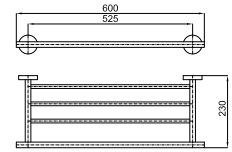

2 Clean towel shelf
Porte-serviettes + étagère sans barre

100103969
N643000021 chrome
chromé

123,00 €