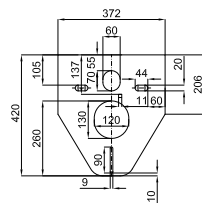

Protection / acoustic isolation sheet to install between wall hung pan / bidet and tiled wall
Joint de protection et isolation acoustique, pour installation entre le WC/BIDET suspendu et la céramique.

100041087
N396360000

white
blanc

43,00 €

1