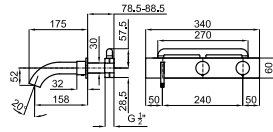

Wall mounted basin mixer 1/2". Ceramic disc valves . Without pop-up waste. Without aerator . Flow rate 6,6 l/min. at 3 bar.
Mélangeur lavabo encastré. Tête ceramique . Sans vidage. Sans mousseur. Bec avec brise-jet laminaire. Chute d'eau en effet cascade. À 3 bars de pression 6,6 l/min.

100046335
N109304301

chrome
chromé

766,00 €