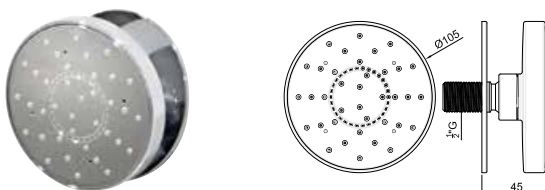

HOTELS - Adjustable side body jet with AIR ECO system, 1/2" connection. Minimum flow rate required: 8 l/min. at 3 bar HOTELS - Buse latérale douche orientable avec système AIR ECO, raccordement 1/2". Requiert un débit minimum à 3 bars de 8 l/min.		100093572 N199999768	chrome chromé	0.35	116,00 €