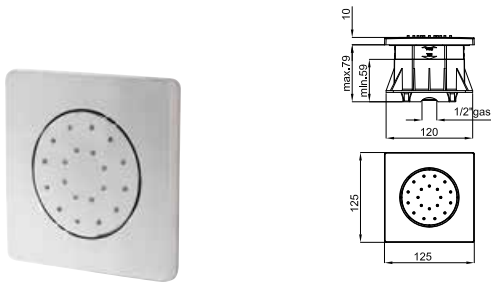

1/2" concealed body jet. Minimum flow rate required: 3,55 l/min. at 3 bar
Buse latérale douche 1/2". Requiert un débit minimum à 3 bars de 3,55 l/min.

100093550
N196599512

chrome
chromé

164,00 €