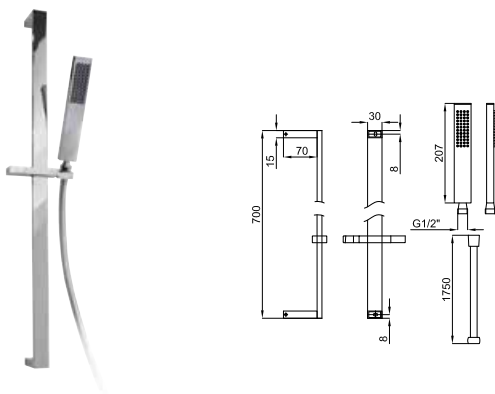

NK SHOWER PACK. Includes handshower bar with bracket, 1-function COTA handshower 100038634-N158760001 and flexible hose 100065701 - N29999795
PACK DOUCHE NK. Comprend barre de douche avec support, douchette COTA 100038634-N158760001 à 1 fonction et flexible 100065701 - N29999795.

100063935
N11370003

chrome
chromé

269,00 €