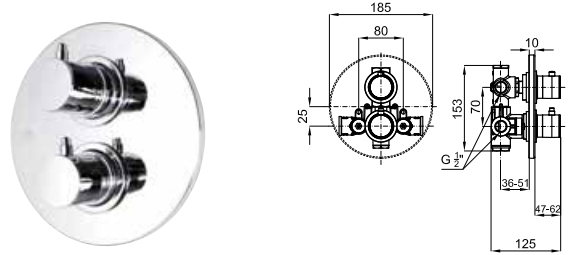

THERMOSTATICS VALVES - THERMOSTATIQUES

bathroom taps - robinetterie salle de bain

1

2

1 BASIC - Concealed thermostatic 1 way 1/2" with wax thermostatic element. Flow rate 25 l/min. at 3 bar. Built in non-return valve. Safety stop at 38°C.
BASIC - Thermostatique à encastrer 1 sortie avec élément thermostatique compacte à cire. À 3 bars de pression 25 l/min. Clapets anti-retour incorporés. Poignée graduée à butée de sécurité à 38°C.

100059730
N29999963

chrome
chromé

379,00 €

2 BASIC - Concealed thermostatic 2 ways 1/2" with wax thermostatic element. Diverter valve with integrated shut off 1/2". Flow rate bath 24,5 l/min. at 3 bar and flow rate shower 15 l/min. at 3 bar. Built in non-return valve. Safety stop at 38°C.
BASIC - Thermostatique à encastrer 2 voies avec élément thermostatique compacte à cire. Inverseur/régulateur de débit. À 3 bars de pression pour bain: 24,5 l/min. pour douche 15 l/min. Clapets anti-retour incorporés. Poignée graduée à butée de sécurité à 38°C.

100059732
N29999969

chrome
chromé

427,00 €

1

2

1 URBAN. Concealed thermostatic 2 ways 1/2"-3/4" with wax thermostatic element. Diverter valve with integrated shut off 1/2". Flow rate bath 26 l/min. at 3 bar and flow rate shower 13 l/min. at 3 bar. Built in non-return valve. Safety stop at 38°C.
Thermostatique à encastrer 3/4" 2 voies (sorties 1/2") et élément thermostatique compacte à cire. Inverseur/régulateur de débit. Clapets anti-retour incorporés. Poignée graduée à butée de sécurité à 38°C. À 3 bars de pression (eau mélangée) pour bain: 26 l/min. et pour shower: 13 l/min.

100063403
N111390004

chrome
chromé

586,00 €