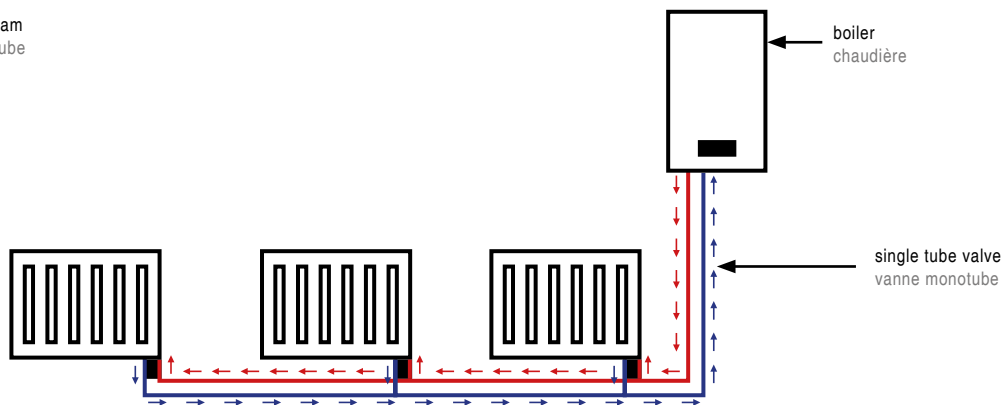

- Comment fonctionnent les versions à eau ? Quels types d'installations trouve-t-on ?

La chaudière chauffe l'eau qui pénètre à l'intérieur du radiateur par la vanne d'entrée. Par convection, l'eau chaude parvient à la partie supérieure du radiateur, se distribue dans les tubes et, en se refroidissant, redescend et ressort du radiateur à travers le détendeur, pour ensuite regagner la chaudière et commencer un nouveau cycle.

Toute l'énergie transmise vers l'extérieur sous forme de chaleur par rayonnement à travers les tubes du radiateur est l'énergie que le liquide a perdue et, par conséquent, l'énergie calorifique que la chaudière devra produire de nouveau pour continuer à chauffer la salle de bains.

Il existe deux types de radiateurs à eau : monotube et bitube.

- A. - Single tube installation diagram
  - Schéma d'installation monotube