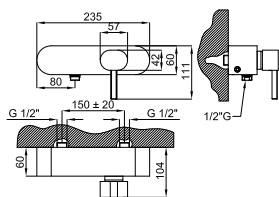

Wall mounted exposed shower mixer 1/2". Ø35 mm ceramic cartridge. Centre distance 150 +/- 20 mm. Flow rate 20,3 l/min. at 3 bar.

Mitigeur externe douche avec cartouche Ø35 mm. Inverseur automatique. Sans mousseur. Chute d'eau en effet cascade. Distance entre des raccords 150+/- 20 mm. À 3 bars de pression 20,3 l/min.

100038974
N180040801

chrome
chromé

4.80

839,00 €