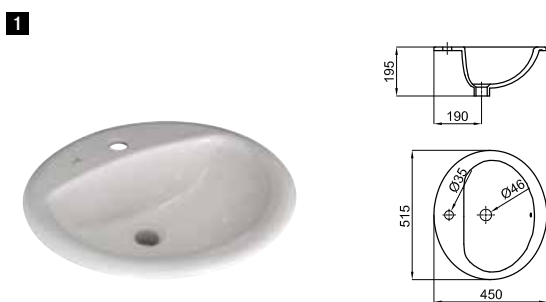

1 51,5x45 cm. overmounted basin with overflow.
Lavabo 51,5x45 cm. à encastrer par dessus avec trop plein.

100109944
N396990852

white
blanc

96,00 €