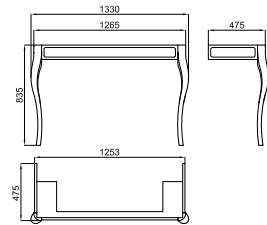

100137921  
N399999805

○ white  
blanc

**860,00 €**

100137958  
N399999806

○ white  
blanc

**860,00 €**

Gloss lacquered wood legs for 130 cm Imagine wall hung basin. Dimension: 126,5 x 47,5 x 83,5 cm high  
Jeu de pieds en bois laqué brillant pour console Imagine 130 cm suspendue. 126,5 x 47,5 x 83,5 cm