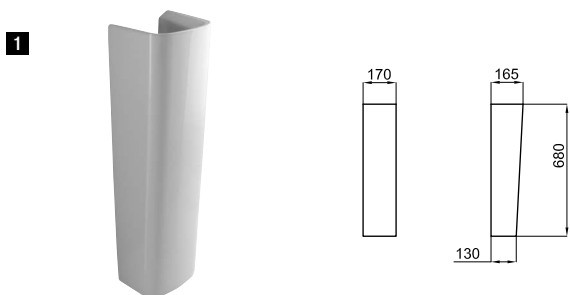

**2** 50 cm. wall hung basin with overflow and fixing kit 100041225 - N421040000.  
*Lavabo 50 cm. avec trop plein et fixations 100041225 - N421040000.*

100097414  
N380000017

○ white  
○ blanc

**117,00 €**