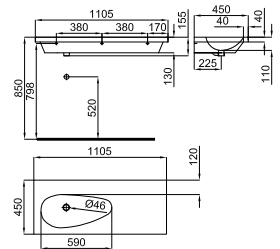

1 110 cm. wall hung basin with right offset bowl, overflow and 100041225 - N421040000 fixing kit. Towel rail not included. Without taphole
Lavabo 110 cm suspendu à bac décalé vers la droite, trop-plein et fixations 100041225 - N421040000. Porte-serviettes non inclus. Sans trou pour la robinetterie

100169468
N858000008

white
blanc

581,00 €

2 82 cm. wall hung basin with right offset bowl, overflow and 100041225 - N421040000 fixing kit. Towel rail not included. Without taphole
Lavabo 82 cm suspendu à bac décalé vers la droite, trop-plein et fixations 100041225 - N421040000. Porte-serviettes non inclus. Sans trou pour la robinetterie

100173139
N858000014

white
blanc

581,00 €