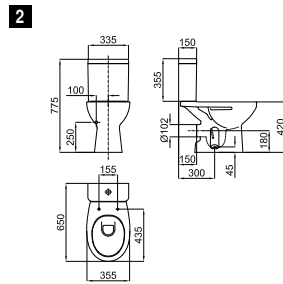

It is required
Requiert

S - V
100041330
N499572400
Pag- 80

S - H
100041216
N420442300
Pag-79

1	C/C floor outlet pan with fixing kit 100040452 - N301150000. <i>Cuvette au sol sortie verticale avec fixations 100040452 - N301150000.</i>		100067793 N377001011	white blanc	24.00 16	96,00 €
2	C/C wall outlet pan with fixing kit 100040452 - N301150000. <i>Cuvette au sol sortie horizontale avec fixations 100040452 - N301150000.</i>		100067792 N377001010	white blanc	22.00 16	96,00 €
3A	C/C Cistern including internals bottom left inlet. conventional flush 6 / 3 L. <i>Réservoir avec alimentation inférieure gauche et mécanisme. chasse conventionnelle - 6 / 3 L.</i>	6/3L	100067791 N377001012	white blanc	12.00 48	100,00 €
3B	ECO_C/C Cistern including internals bottom left inlet. ECO flush 4,5 / 3 L. <i>ECO_Réservoir avec alimentation inférieure gauche et mécanisme. chasse ECO - 4,5 / 3 L.</i>	4,5/3L	100073351 N377001020	white blanc	12.00 48	100,00 €
4A	C/C Cistern including internals side left inlet. conventional flush 6 / 3 L. <i>Réservoir avec alimentation latérale gauche et mécanisme. chasse conventionnelle - 6 / 3 L.</i>	6/3L	100067801 N377001014	white blanc	12.00 48	100,00 €
4B	ECO_C/C Cistern including internals side left inlet. ECO flush 4,5 / 3 L. <i>ECO_Réservoir avec alimentation latérale gauche et mécanisme. chasse ECO - 4,5 / 3 L.</i>	4,5/3L	100073362 N377001021	white blanc	12.00 48	100,00 €
5	Soft close seat and cover <i>Abattant cuvette descendue retenue</i>		100088961 N377001039	white blanc	2.40 144	89,00 €
6	Thermodur seat and cover <i>Abattant cuvette Thermodur</i>		100066116 N377001009	white blanc	2.10 144	40,00 €