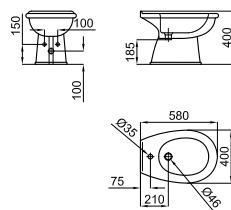

1 Free-standing bidet decorated in gold. Includes 100090790 - N381000036 fixing kit.
Bidet au sol décoration dorée.

100108281
N399999835

● white-gold
blanc - or

628,00 €

2 Free-standing bidet decorated in gold. Includes 100090790 - N381000036 fixing kit. With 3 tapholes
Bidet au sol décoration dorée. 3 orifices pour robinetterie

100108280
N301512842

● white-gold
blanc - or

628,00 €