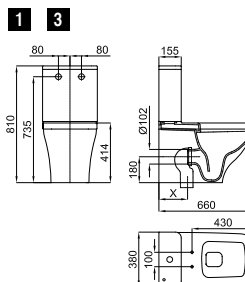

It is required
Requiert

S - V
☒ X
Pag- 87

S - H
100041216
N420442300
Pag-79

4

1 C/C adjustable outlet pan with fixing kit 100041212 - N420150000.
Cuvette au sol sortie orientable avec fixations 100041212 - N420150000.

NEW

100131000
N299999149

○ white
○ blanc

kg
33.10

269,00 €

2 C/C Cistern including internals bottom left inlet
Réservoir avec alimentation inférieure gauche et mécanisme

NEW

100130999
N398840035

○ white
○ blanc

kg
13.10

183,00 €

3 C/C Cistern including internals bottom with rear left and right hand inlet
Réservoir avec alimentation arrière supérieure à gauche et à droite

NEW

100162415
N312140104

○ white
○ blanc

kg
3.15

194,00 €

4A Soft-close seat and cover
Abattant cuvette descente retenue

NEW

100130997
N312140105

○ white
○ blanc

kg
0.00

172,00 €

4B Thermodur seat and cover
Abattant cuvette Thermodur

NEW

100140930
N390000047

○ white
○ blanc

kg
0.00

159,00 €