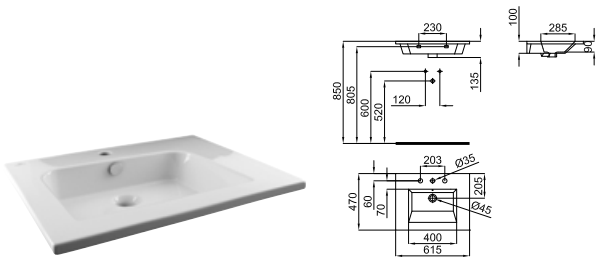

100041214  
N420400731  
Pag-80

Wall hung bidet with fixing kit 100062412 - N490000003  
Bidet suspendu avec fixations 100062412 - N490000003

100082170  
N390000027

335,00 €

80 cm. wall hung basin with overflow and fixing kit 100041225 - N421040000.  
Lavabo 60 cm. suspendu avec trop plein et fixations 100041225 - N421040000.