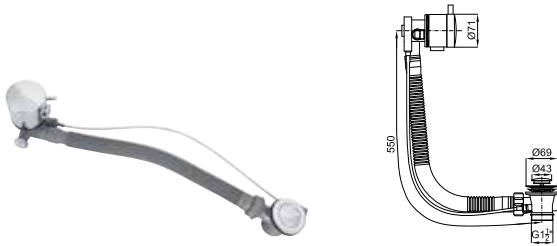

ACCESSORIES - ACCESSOIRES

bathroom taps - robinetterie salle de bain

Overflow bath filler
Trop-plein avec robinet baignoire

100102328
N29999281

chrome
chromé

148,00 €

1

2

100102323
N172390019

chrome
chromé

91,00 €

2 HOTELS - Set of stop valves
HOTELS - Jeu de robinets d'arrêt

EX

100102324
N196599519

chrome
chromé

76,00 €

1

2

100157942
N157416502

Chrom
Chromé

17,00 €

2 AERO - Angle valve with filter 3/8
AERO - Robinet d'arrêt avec filtre démontable et connexions de 3/8"

100157943
N157416503

Chrom
Chromé

17,00 €