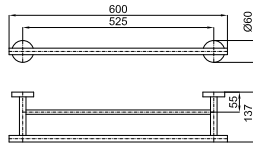

1 2 arm towel rail 60 cm
Porte-serviettes 2 barres 60 cm.

100103967
N643000018 chrome
chromé

92,00 €