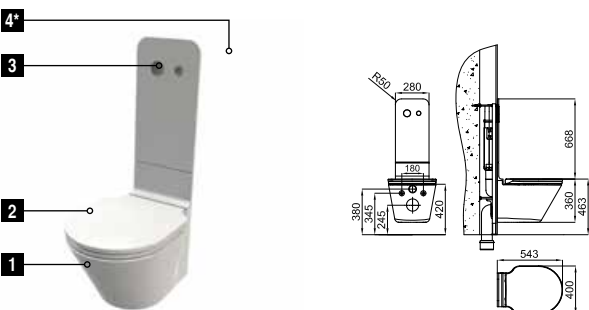

Mood pan pack. Wall hung pan. Soft-close seat and cover in KRION®. KRION® wall cover with chrome flush buttons. Smart-line 100104496 - N386000004 frame.

Pack Mood cuvette suspendue. Abattant soft-close en KRION®. Plaque murale en KRION® avec poussoirs chromes. Bâti Smart-line 100104496 - N386000004

following items are included
éléments inclus dans le pack

- 1 ○ 100116734 - N387000002
- 2 ○ 100123643 - N499816962
  ● 100123645 - N499816964
  ● 100123642 - N499816963
- 3 ○ 100123780 - N396990875
  ● 100123782 - N396990874
  ● 100123778 - N396990876
- 4* 100104496 - N386000004

100124122
N387000005 ○ snow-chrome
Snow-chromé 60.00 1 1.300,00 €

100124124
N387000006 ● strawberry-chrome
Strawberry-chromé 60.00 1 1.382,00 €

100124112
N387000003 ● navy-chrome
Navy-chromé 60.00 1 1.382,00 €