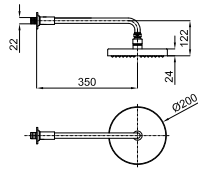

Shower head kit 20 cm + arm  
Kit Future 20 cm, pomme de douche + bras

100082839  
N134650016

chrome  
chromé

753,00 €

100082840  
N134650018

gold  
or

1.056,00 €

Wall bracket + handshower + 150 cm ?exi shower hose kit.  
Kit suport + douchette + flex.150 cm