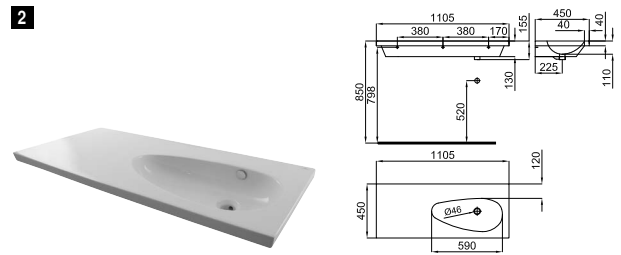

# PRODUCT RANGE - GAMME HOTELS

basins - lavabos

**1** 110 cm. wall hung basin with right offset bowl, overflow and 100041225 - N421040000 fixing kit. Towel rail not included. With taphole  
 Lavabo 110 cm suspendu à bac décalé vers la droite, trop-plein et fixations 100041225 - N421040000. Porte-serviettes non inclus. Avec trou pour la robinetterie