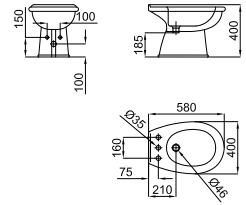

It is required
Requiert

S - H

100041216
N420442300
Pag-79

following items are included
éléments inclus dans le pack

- **1** 100108273 - N383000034
   100108266 - N383000018
- **2** 100108242 - N383000022
   100108243 - N383000039
- **3** 100108269 - N383000026
   100108271 - N383000037

PACK C/C wall outlet pan, high level cistern with side inlet and cistern internals and high level cistern's accessories. Includes 100090790-N381000036 fixing kit.

PACK Cuvette au sol sortie horizontale avec plaque pour réservoir haut, réservoir suspendu avec alimentation latérale, mécanisme et accessoires réservoir haut. Inclus fixations 100090790 - N381000036.

100108193
N333688436

white-chrome
blanc - chromé

1.174,00 €

100108194
N333688435

white-gold
blanc - or

1.174,00 €

Soft close seat and cover

Abattant cuvette descente retenue

100093860
N383000009

white-chrome
blanc - chromé

215,00 €

100093861
N383000011

white-gold
blanc - or

276,00 €

100093852
N383000008

wengué-chrome
wengue - chromé

308,00 €

100093853
N383000010

wengue-gold
wengue - or

330,00 €

1

2

1 Bidet with fixing kit 100041212 - N420150000.
Bidet avec fixations 100041212 - N420150000.

100093748
N383000002

white
blanc

358,00 €

2 Bidet with fixing kit 100041212 - N420150000. With 3 tapholes
Bidet avec fixations 100041212 - N420150000. 3 orifices pour robinetterie

100093749
N383000006

white
blanc

358,00 €