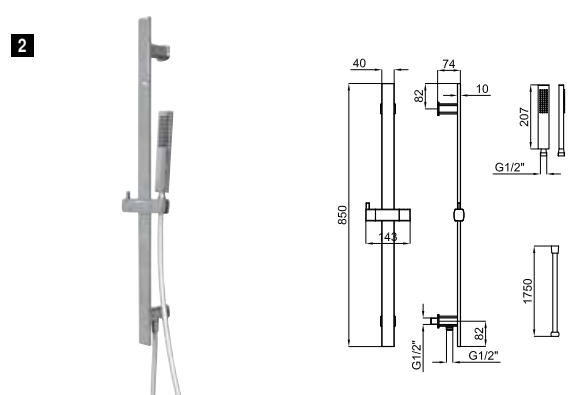

1 NK CONCEPT SHOWER PACK. Includes handshower bar with bracket, 100038634 - N158760001 COTA handshower and 100137848 - N199999490 flexible hose
PACK DOUCHE NK CONCEPT. Comprend barre de douche avec support, douchette COTA 100038634 - N158760001 et flexible 100137848 - N199999490

100149195
N199999394

chrome
Chromé

kg 2.50

286,00 €

2 NK CONCEPT-C SHOWER PACK. Includes handshower bar with bracket, 100038634 - N158760001 COTA handshower, with 100137848 - N199999490 flexible hose and water connection
PACK DOUCHE NK CONCEPT-C. Comprend barre de douche avec support, douchette COTA 100038634 - N158760001, flexible 100137848 - N199999490 et prise d'eau.

100149207
N199999393

chrome
Chromé

kg 2.50

325,00 €