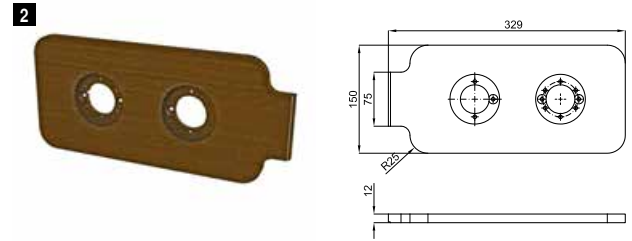

MOOD

bathroom furniture - meubles de bain

1 KRION® panel with space for two accessories.
Panneau en KRION® pour deux accessoires

KRION®

100123754
N899999874

snow
Snow

99,00 €

100123755
N899999871

strawberry
Strawberry

107,00 €

100123753
N899999872

navy
Navy

107,00 €

2 Plywood panel with space for two accessories.
Panneau en contreplaqué pour deux accessoires

WOOD

100149217
N699520047

oak
Chêne

104,00 €