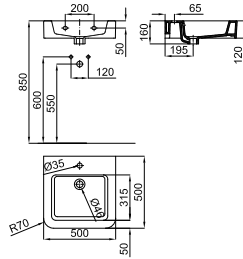

# PRODUCT RANGE - GAMME NANTES

basins - lavabos

50x50 cm. wall hung basin with fixing kit 100041225 - N421040000 with overflow.  
Lavabo 50x50 cm. suspendu avec trop plein et fixations 100041225 - N421040000.