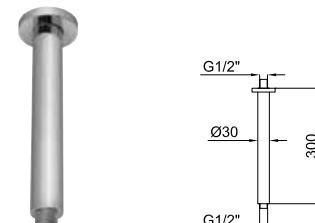

704,00 €

1

2

3

**Light Round 40 cm shower head arm, wall connection**  
Bras pomme de douche Light Round (Color) 40 cm. mural

100084987  
N720000066

chrome  
chromé

129,00 €