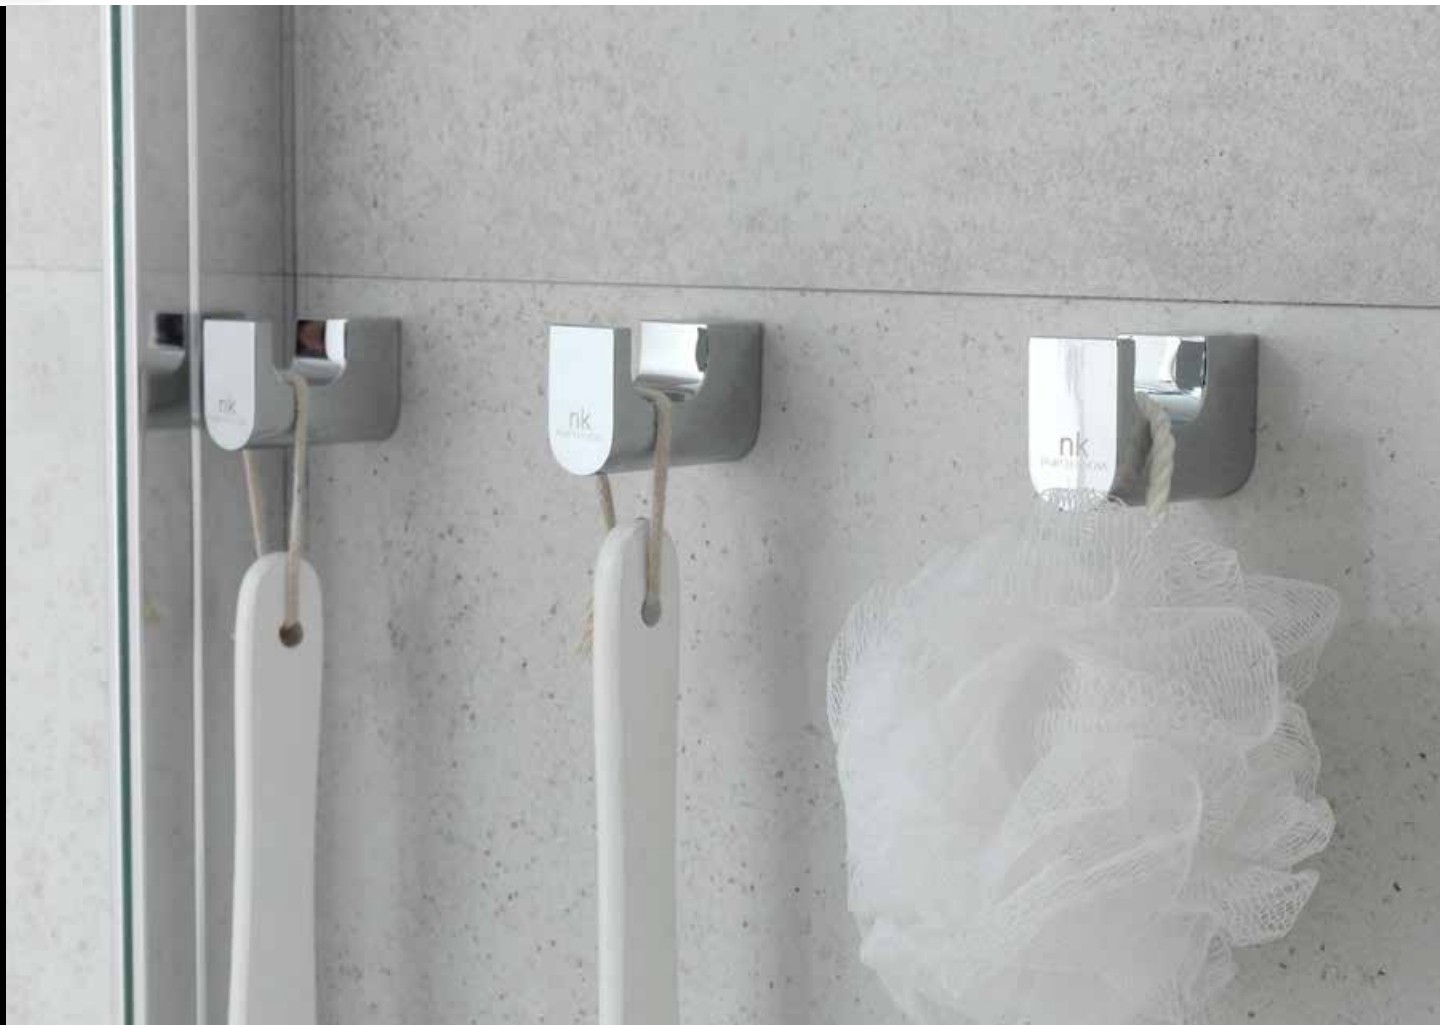

# FORMA

accessories - accessoires

Robe hook  
Crochet

100094160  
N603470011

chrome  
chromé

0.30

63,00 €

45 cm Shelf  
Étagère 45cm