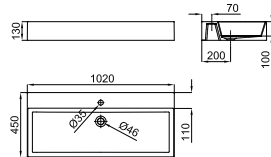

100x45 cm. countertop thin basin without overflow. It's necessary to use a un-slotted clicker or freeflow grid basin waste
Lavabo 100x45 cm. à poser à bords fins sans trop plein. Un vidage à écoulement permanent devra être utilisé

100173407
N354019438

white
blanc

1.081,00 €