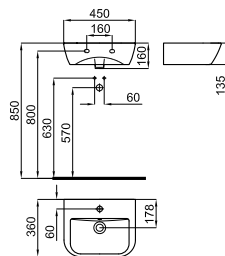

URBAN C. 45 cm. wall hung basin with overflow and fixing kit 100041225 - N421040000
Lavabo 45 cm. avec trop plein et fixations 100041225 - N421040000

100171084
N369225490 ○ white
Blanc

90,00 €