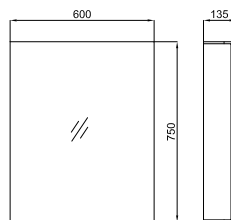

60x75x13.5 cm. wall mounted cabinet with double side mirror door. 2 adjustable glass shelves. Mirror back panel. Soft closing door. Brilliant aluminium profile "soft line".

Armoire suspendue 1 porte avec miroir double 60x75x13.5 cm. 2 étagères en verre réglables en hauteur. Partie interne arrière miroir. Charnières avec système de fermeture ralentie

NEW

100165522
N899999781

500,00 €