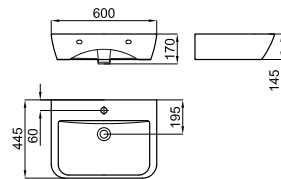

1 ACRO. 35 cm. wall hung basin with overflow and fixing kit 100041225 - N421040000.
Lavabo 35 cm. avec trop plein et fixations 100041225 - N421040000.

100080134
N380000003 ○ white
blanc

78,00 €

2 ACRO. Semi-pedestal for 35 cm hand rinse basin with fixing kit 100041212 - N420150000.
Semi-pedestal pour lave mains 35 cm 100080134 - N380000003 avec fixations 100041212 - N420150000

100080140
N380000001 ○ white
blanc

98,00 €

1

2