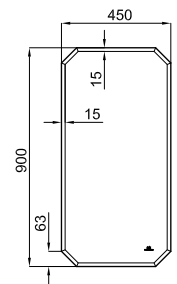

1. **1** Oval mirror, 100 cm x 70 cm
   Miroir oval de 100 cm x 70 cm

100082360
N863000001

○ white
blanc

546,00 €

100082361
N863000002

● black
noir

546,00 €

100114674
N863000011

○ white-gold
or

630,00 €

1. **2** 90x45cm vertical mirror with 15mm beveled edge
   Miroir vertical de 90x45. Arête polie avec biseau de 15 mm.

100163824
N877000008

○ mirror
miroir

204,00 €