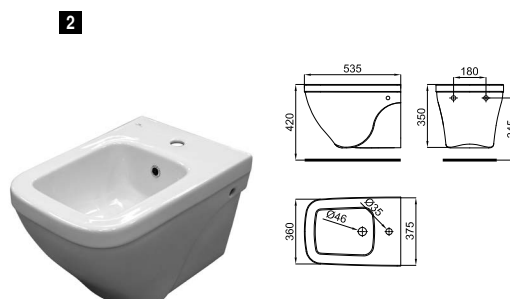

We recommend
On recommande

S - H
100041214
N420400731
Pag-80

100130998
N312140106

○ white
○ blanc

203,00 €

2 Wall hung bidet with fixing kit 100090710 - N356330437
Bidet suspendu avec fixations 100090710 - N356330437

100160819
N312140102

○ white
○ blanc

284,00 €

100175338
N312140109 1.497,00 €