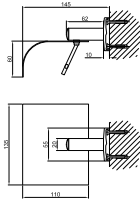

Roll holder with cover
Porte-papier avec couvercle

100042185
N617111545

polished inox
Acier Inox poli

47,00 €