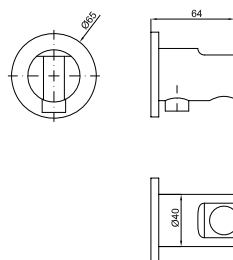

● chrome  
● chromé

123,00 €

100123417  
N19999561

○ white  
○ blanc

130,00 €

1

2

1 Wall bracket with outlet elbow. Recommended order of flexi hose 100137888-N19999501 for white or 100137888-N19999501  
Support mural avec prise d'eau. On recommande de commander le flexible 100137888-N19999501 blanc ou le 100137845-N19999502 argent