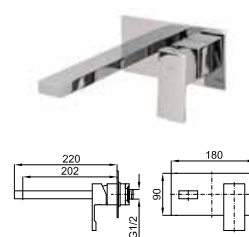

concealed concept: BASIN - concept encastré: LAVABO

bathroom taps - robinetterie salle de bain

1 SMART BOX BASIN

SMART BOX BASIN - Universal and quick installation for basin mixer. 1/2" connections. Possibility of vertical and horizontal installation.

SMART BOX BASIN - Corps encastré installation rapide universelle pour mitigeur lavabo. Connexions 1/2". Possibilité d'installation horizontale et verticale.

100144928
N199999427

kg 1.97

94,00 €

Single lever basin mixer trim kit. Ø35 mm ceramic cartridge. Without pop up waste. Flow rate 5 L/min at 3 bar. Possibility of vertical and horizontal installation.

Partie externe mitigeur lavabo encastré avec cartouche céramique de 35mm. Sans vidage. Le débit à 3 bars est de 5l/min (eau mitigée). Possibilité d'installation verticale ou horizontale

1 CHELSEA

2 NK CONCEPT

3 NK LOGIC

4 URBAN

5 ACRO N

6 HOTELS

1 100157432 chrome 1.10 240 427,00 €
N199999351 Chromé

100164463 Gold 1.10 240 576,00 €
N100000036 Or

2 100144766 chrome 1.00 240 293,00 €
N199999428 Chromé

3 100157419 chrome 0.00 240 382,00 €
N140140079 Chromé

4 100157418 chrome 1.00 240 359,00 €
N199999352 Chromé

5 100157430 chrome 1.00 240 344,00 €
N172390038 chrome

6 100157417 chrome 0.00 240 322,00 €
N194710579 Chromé