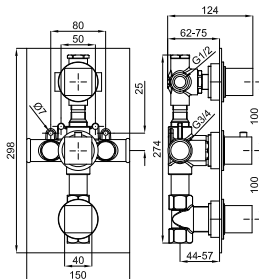

1 NK LOGIC. Concealed thermostatic 2 ways 1/2"-3/4" with wax thermostatic element. Diverter valve with integrated shut off 1/2". Built in non-return valve. Safety stop at 38°C. Flow rate bath 26 l/min. at 3 bar and flow rate shower 13 l/min. at 3 bar.
Thermostatique à encastrer 3/4" 2 voies et élément thermostatique compacte à cire. Inverseur/régulateur de débit. Clapets anti-retour incorporés. Poignée graduée à butée de sécurité à 38°C. À 3 bars de pression pour bain: 26 l/min. et pour shower: 13 l/min.

100063404
N140140008

chrome
chromé

689,00 €

2 NK LOGIC. Concealed thermostatic 3 ways 1/2"-3/4" (see technical drawing) with wax thermostatic element. Diverter valve with integrated shut off 1/2". Built in non-return valve. Safety stop at 38°C. Flow rate (mixed water) one outlet: 22,5 l/min. at 3 bar. and other outlet: 15 l/min. at 3 bar.
Thermostatique à encastrer 3/4" 3 voies (sorties 1/2") et élément thermostatique compacte à cire. Inverseur/régulateur de débit. Clapets anti-retour incorporés. Poignée graduée poignée graduée à butée de sécurité à 38°C. À 3 bars de pression (eau mélangée) pour une sortie: 22,5 l/min. et pour l'autre deux: 15 l/min.

100063402
N172390003

chrome
chromé

692,00 €

1

2