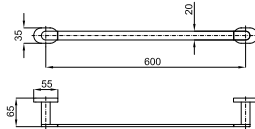

60 cm towel rail
Porte-serviettes fixe 1 barre 60 cm.

100042517
N640057001

chrome
chromé

118,00 €