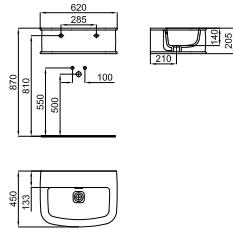

COLLECTIONS

basins - lavabos

CHELSEA. 60 cm wall hung basin with overflow, fixing kit 100041225 - N421040000 and without taphole
Lavabo 60 cm suspendu avec trop-plein, fixations 100041225 - N421040000 et sans trou pour la robinetterie

100162430
N303220343

○ white
○ blanc

kg 19.30

14

390,00 €