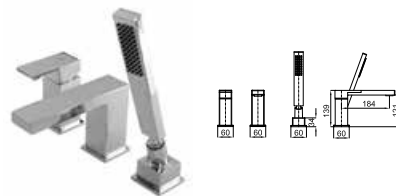

concealed concept: BATHTUB - concept encastré: BAIGNOIRE

bathroom taps - robinetterie salle de bain

PROJECT LINE - Inner body 3-piece bathtub installation battery. Ø40 mm TRI-CONTROL ceramic cartridge with built-in diverter.
PROJECT LINE - Corps interne batterie installation baignoire 3 pièces. Cartouche céramique TRI-CONTROL Ø40 mm avec inverseur intégré.

NEW

100166061
N19999310

216,00 €

External part 3-piece bathtub installation battery
Partie externe batterie installation baignoire 3 pièces.

1 NK CONCEPT

2 NK LOGIC

3 URBAN

4 ACRO N

5 HOTELS

1 100166204
N112080016 chrome
chromé 344,00 €

2 100165588
N12006006 chrome
chromé 322,00 €

3 100165597
N118211303 chrome
chromé 307,00 €

4 100165567
N172390039 chrome
chromé 299,00 €

5 100165598
N194710585 chrome
chromé 282,00 €