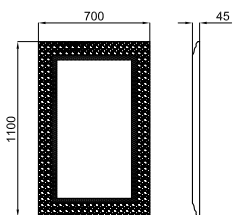

white-gold  
or

630,00 €

2 90x45cm vertical mirror with 15mm beveled edge  
Miroir vertical de 90x45. Arête polie avec biseau de 15 mm.

100163824  
N877000008

mirror  
miroir

204,00 €

1

2