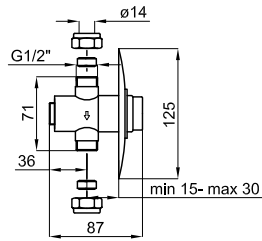

Concealed flush valve 1/2" for urinals.
Fluxomètre poussoir encastré pour urinoir. Installation : encastré mur solide.

100083080
N199999838

chrome
chromé

0.60

192

124,00 €