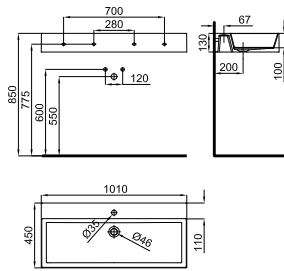

# PRODUCT RANGE - GAMME PURE LINE

basins - lavabos

100x45 cm. wall hung thin basin without overflow and fixing kit 100041225 - N421040000. It's necessary to use a un-slotted clicker or freeflow grid basin waste  
 Lavabo 100x45 cm. suspendu à bords fins sans trop plein. Avec fixations 100041225 - N421040000. Un vidage à écoulement permanent devra être utilisé.