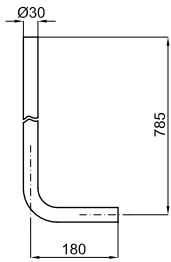

1 Self closing valve for WC - pan.
Robinet WC externe temporisé.

100071314
N199999911

chrome
chromé

167,00 €

2

2 Connector pipe
Tube raccord WC temporisé externe

100071340
N199999910

chrome
chromé

48,00 €