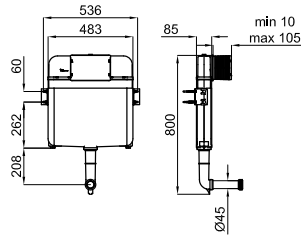

Concealed cistern without frame for floor standing WC pan. Includes the fixings kit and connection pipes for the WC.
Réservoir encastré pour WC indépendant. Inclus Kit de fixation et tubes de connection avec le WC

100104497
N386000017

130,00 €

Concealed cistern without frame for floor standing WC pan. Includes the fixings kit and connection pipes for the WC.
Réservoir encastré pour WC indépendant. Inclus Kit de fixation et tubes de connection avec le WC

100158030
N386000041

130,00 €