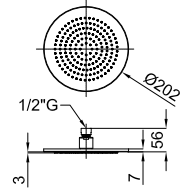

# PRODUCT RANGE - GAMME NEPTUNE SLIM

shower heads - pommes de douche

1

2

3

**1** Rondo 40 cm rain shower head, without ball joint  
*Pomme de douche Rondo 40 cm, sans articulation.*

100090358  
N192579922

612,00 €