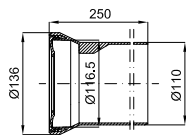

1 Eccentric evacuation elbow, for S-OR toilets, with multiple joint, and wall-fixing screw.
Coude évacuation excentré, pour cuvettes S-OR, avec multi-joints et vis de fixation murale

100058641
N275810003

○ white
○ blanc

21,00 €

2 Extendable connection pipe. For wall or floor drain connection. Suitable for installations with non-standard measurements.
Manchon de raccordement extensible cuvette WC. Il permet l'installation S - V ou S - H. Indiqué pour des installations dont les dimensions ne sont pas standard.

100065117
N499816834

○ white
○ blanc

30,00 €

1