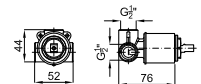

Single lever concealed shower mixer trim kit.
Partie externe mitigeur encastré douche

100140104
N199999387

chrome
Chromé

85,00 €

1A SMART BOX - Universal and quick installation for 1 way mixer with a Ø35 mm. ceramic cartridge and 1/2" connections. The 3 bar pressure is 22,1 l/min. 2 mufflers and a 1/2" plug included.
SMART BOX - Corps encastré d'installation rapide universelle pour mitigeur à 1 sortie. Avec cartouche céramique de Ø35mm et connexions 1/2". Le débit à 3 bars de pression est de 22,1 l/min. 2 silencieux et un bouchon 1/2 inclus.

100124166
N199999568

89,00 €

1B SMART BOX - Internal component for built-in mixer 100124166 - N199999568
SMART BOX - Pièces internes pour corps encastré mitigeur 100124166 - N199999568

100124169
N199999567

52,00 €

2 PROJECT LINE - Concealed shower valve with Ø35 mm ceramic cartridge and 1/2" connectors. Flow rate 21 l/min. at 3 bar
PROJECT LINE - Corps interne mitigeur encastré douche, avec cartouche céramique de Ø35 mm, connexion de 1/2", débit à 3 bars de pression 21 l/min.

100107937
N194710510

34,00 €