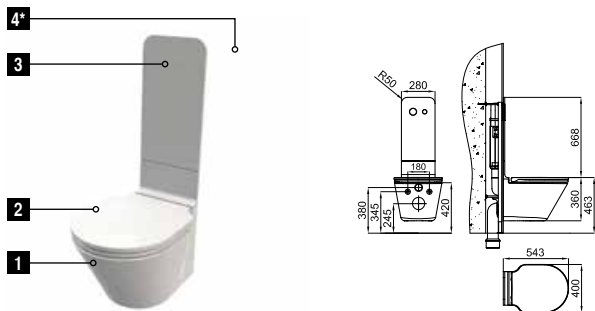

Mood pan pack. Wall hung pan. Soft-close seat and cover in KRION®. KRION® wall cover with white flush buttons. Smart-line 100104496 - N386000004 frame.

Pack Mood cuvette suspendue. Abattant soft-close en KRION®. Plaque murale en KRION® avec poussoirs blancs. Bâti Smart-line 100104496 - N386000004

following items are included
éléments inclus dans le pack

- 1 ○ 100116734 - N387000002
- 2 ○ 100123643 - N499816962
  ● 100123645 - N499816964
  ● 100123642 - N499816963
- 3 ○ 100123779 - N396990870
  ● 100123781 - N396990868
  ● 100123777 - N396990872
- 4* 100104496 - N386000004

Mood toilet pack. Wall hung pan. Soft-close seat and cover in Plywood. Plywood wall cover with white flush buttons. Smart-line 100104496 - N386000004 frame.

Pack Mood cuvette suspendue. Abattant soft-close en contreplaqué. Plaque murale en contreplaqué avec poussoirs blancs. Bâti Smart-line 100104496 - N386000004

following items are included
éléments inclus dans le pack

- 1 ○ 100116734 - N387000002
- 2 ● 100149216 - N399999796
- 3 ● 100149336 - N499817046
- 4* 100104496 - N386000004