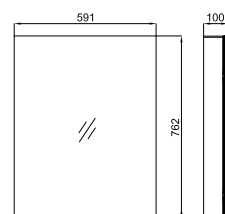

59.1X76.2X10 cm. concealed cabinet with double side mirror door. Defogger included. Switch on/off for shaver socket max.500 watt. 2 adjustable glass shelves. Mirror back panel. Soft closing door. Brilliant aluminium profile door "soft line". Class II.

NEW

100174453
N89999739

624,00 €