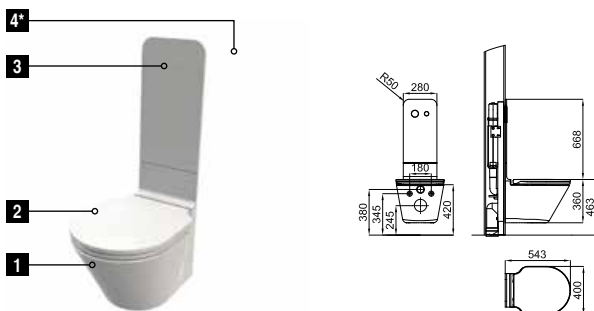

Mood pan pack. Wall hung pan. Soft-close seat and cover in KRION®. KRION® wall cover with white flush buttons. Smart-line 100104494 - N386000007 self-supporting frame.

Pack Mood cuvette suspendue. Abattant soft-close en KRION®. Plaque murale en KRION® avec poussoirs blancs. Bâti autoportant smart-line 100104494 - N386000007

following items are included
éléments inclus dans le pack

- 1 ○ 100116734 - N387000002
- 2 ○ 100123643 - N499816962
- 100123645 - N499816964
- 100123642 - N499816963
- 3 ○ 100123779 - N396990870
- 100123781 - N396990868
- 100123777 - N396990872
- 4* 100104494 - N386000007

100128750
N387000027

○ snow-white
● Snow-blanc

1.300,00 €

100128751
N387000028

● strawberry-white
● Strawberry-blanc

1.382,00 €

100128752
N387000030

● navy-white
● Navy-blanc

1.382,00 €