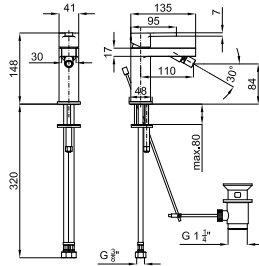

Single lever bidet mixer 3/8". Ø25 mm ceramic cartridge. Length of hoses 320 mm. With pop-up waste set 1 1/4". "Plus" aerator. Flow rate 10,05 l/min. at 3 bar.
Mitigeur bidet avec cartouche Ø25 mm. Flexibles raccordement 3/8" longueur 320 mm., garniture de vidage 1 1/4". Avec mousseur "plus". À 3 bars de pression 10,05 l/min.

100121303
N199999613

chrome
chromé

175,00 €

100121371
N199999608

white
blanc

211,00 €

100121370
N199999607

black
noir

211,00 €

1