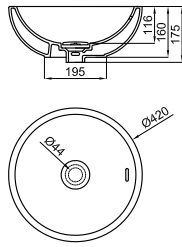

PRODUCT RANGE - GAMME FORMA

basins - lavabos

FORMA RONDO. Ø42 cm. countertop basin with overflow. 100138280 - N199999486
clicker basin waste and ceramic plug included
*Lavabo Ø42 cm. à poser avec trop plein. Inclus bonde de vidage 100138280 - N199999486
type clicker avec couvercle céramique*

100123291
N399999815

white
blanc

9.20

30

252,00 €