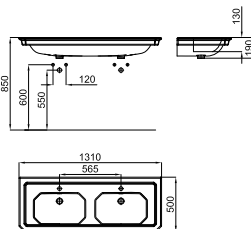

1. **1** IMAGINE-N. 90 cm decorated wall hung basin with overflow and taphole. Includes 100040489-N302160000 and can be used with the console leg set.
   Lavabo 90 cm avec decoration, suspendu avec trop-plein et trou pour la robinetterie. Fourni avec accessoires de fixation 100040489 - N302160000 et combine avec le jeu de pieds pour console.

100108289
N399999836

white-gold
blanc - or

897,00 €

1. **2** IMAGINE-N. 90 cm decorated wall hung basin with overflow. Includes 100040489-N302160000. Can be used with the console leg set. With 3 tapholes
   Lavabo 90 cm avec decoration, suspendu et avec trop-plein. Inclus fixations 100040489 - N302160000 et combine avec le jeu de pieds pour console. 3 orifices pour robinetterie

100108288
N399999837

white-gold
blanc - or

897,00 €

1

2