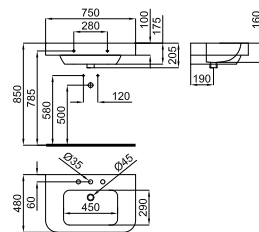

PRODUCT RANGE - GAMME NANTES

basins - lavabos

50x50 cm. wall hung basin with fixing kit 100041225 - N421040000 with overflow.
Lavabo 50x50 cm. suspendu avec trop plein et fixations 100041225 - N421040000.

100090791
N353339936

white
blanc

17.40

26

283,00 €

65x50 cm. wall hung basin with fixing kit 100041225 - N421040000 with overflow.
Lavabo 65x50 cm. suspendu avec trop plein et fixations 100041225 - N421040000.

100090792
N353339937

white
blanc

21.00

22

386,00 €

1

2

1 75 cm. wall hung basin with fixing kit 100041225 - N421040000 with overflow.
Lavabo 75 cm. suspendu avec trop plein et fixations 100041225 - N421040000.

100060963
N353339933

white
blanc

29.00

15

433,00 €

2 Towel rail for 75 cm. basin
Porte-serviettes pour lavabo 75 cm.

100063846
N640560002

white
blanc

0.40

100

75,00 €

85x50 cm. wall hung basin with fixing kit 100041225 - N421040000 with overflow.
Lavabo 85x50 cm. suspendu avec trop plein et fixations 100041225 - N421040000.

100090793
N353339938

white
blanc

27.20

20

468,00 €