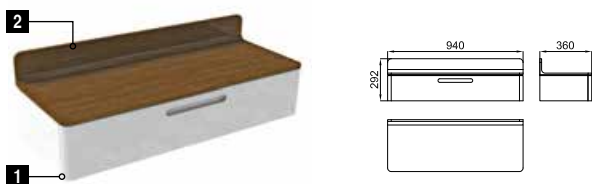

following items are included
éléments inclus dans le pack

- **1** ○ 100149199 - N899999836
- **2** ● 100149222 - N899999835

MOOD Pack. 94 cm wide wall-hung module. Slow-close drawer. 94 cm Plywood board MOOD countertop.
Pack MOOD. Module suspendu de 94 cm. de largeur. Tiroir à fermeture ralentie. Plan de toilette MOOD de 94 cm. en contreplaqué.

100149494 N387000071	● oak-white Chêne/Blanc	0.00	1.117,00 €