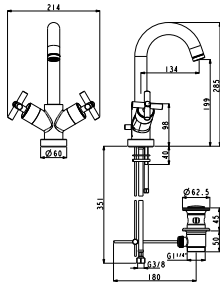

FUTURE

bathroom taps - robinetterie salle de bain

Monoblock basin mixer 3/8". Ceramic disc valves . Length of hoses 350 mm. with pop-up waste set 1 1/4". "Plus" aerator. Flow rate 17,69 l/min. at 3 bar.

Mélangeur lavabo tête ceramique (ouverture 90°). Flexibles raccordement 3/8" longueur 350 mm. Garniture de vidage 1 1/4". Avec mousseur "plus". À 3 bars de pression (eau mélangée) 12,78 l/min.

100038260
N134110001

chrome
chromé

390,00 €

100081789
N19999873

gold
or

527,00 €