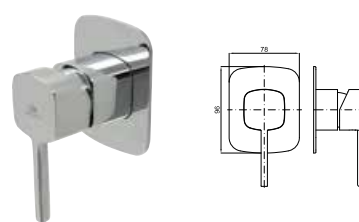

6 NK CONCEPT