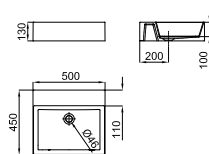

50x45 cm. countertop thin basin without overflow. Without taphole. It's necessary to use a un-slotted clicker or freeflow grid basin waste
Lavabo 50x45 cm. à poser à bords fins sans trop plein. Sans trou pour la robinetterie. Un vidage à écoulement permanent devra être utilisé

100173457
N354019433

○ white
○ blanc

556,00 €