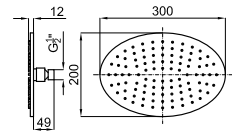

100090795  
N192579930

190,00 €

Rondo 15 cm rain shower head, with ball joint  
*Pomme de douche Rondo 15 cm, avec articulation*

100090334  
N192579920

98,00 €

1

2

**1** Oval 50x28 rain shower head, without ball joint  
*Pomme de douche Oval 50x28 cm, sans articulation.*