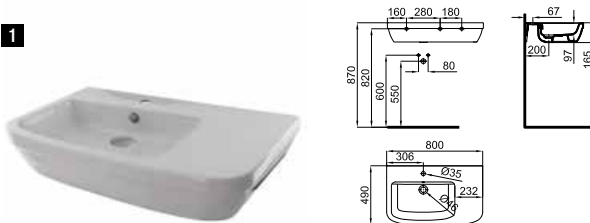

1 NK CONCEPT. 60 cm wall hung basin with overflow. Fixing kit 100041225 - N421040000 included.
Lavabo suspendu 60 cm avec trop plein. Fixations 100041225 - N421040000

NEW
100131001
N396990878

○ white
○ blanc

133,00 €

2 NK CONCEPT. 60 cm wall hung basin with overflow, fixing kit 100041225 - N421040000 and without taphole.
Lavabo 60 cm suspendu avec trop-plein, fixations 100041225 - N421040000 et sans trou pour la robinetterie

NEW
100162280
N302260017

○ white
○ blanc

133,00 €

1