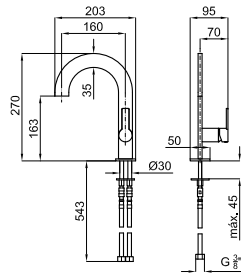

# GIRO

bathroom taps - robinetterie salle de bain

Single lever basin mixer 3/8". Ø28 mm ceramic cartridge Length of hoses 460 mm. Without pop-up waste. Without aerator . Flow rate 6,03 l/min. at 3 bar.  
 Mitigeur lavabo avec cartouche Ø28 mm. Flexibles raccordement 3/8" longueur 460 mm.  
 Sans vidage. Bec avec brise-jet laminaire. Chute d'eau en effet cascade. À 3 bars de pression 6,03 l/min.