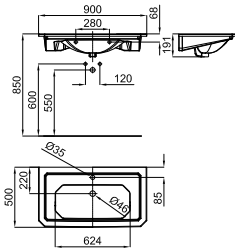

1

2

1. **1** IMAGINE-N. 90 cm decorated wall hung basin with overflow and taphole. Includes 100040489-N302160000 and can be used with the console leg set.
   Lavabo 90 cm avec decoration, suspendu avec trop-plein et trou pour la robinetterie. Fourni avec accessoires de fixation 100040489 - N302160000 et combine avec le jeu de pieds pour console.

100108289
N399999836

white-gold
blanc - or

897,00 €

1. **2** IMAGINE-N. 90 cm decorated wall hung basin with overflow. Includes 100040489-N302160000. Can be used with the console leg set. With 3 tapholes
   Lavabo 90 cm avec decoration, suspendu et avec trop-plein. Inclus fixations 100040489 - N302160000 et combine avec le jeu de pieds pour console. 3 orifices pour robinetterie

100108288
N399999837

white-gold
blanc - or

897,00 €

1

2

1. IMAGINE-N. 130 cm decorated wall hung basin with overflow and taphole. Includes 100040489-N302160000 and can be used with the console leg set
   Lavabo 130 cm avec decoration, suspendu avec trop-plein et trou pour la robinetterie. Fourni avec accessoires de fixation 100040489 - N302160000 et combine avec le jeu de pieds pour console.

100137959
N399999807

white-gold
blanc - or

1.095,00 €

1. IMAGINE-N. 130 cm. wall hung console basin with overflow. Includes 100040489 - N302160000 fixing kit. Can be used with a console leg set. With 3 tapholes
   Console 130 cm suspendu avec trop-plein. Fourni avec accessoires de fixation 100040489 - N302160000. Avec trou pour la robinetterie. 3 orifices pour robinetterie

100137960
N399999808

white-gold
blanc - or

1.095,00 €

1

2

1. **1** CHELSEA. 60 cm wall hung basin with overflow. Fixing kit 100041225 - N421040000 included
   Lavabo suspendu 60 cm avec trop-plein. Fixations 100041225 - N421040000

100162408
N303220342

white
blanc

390,00 €