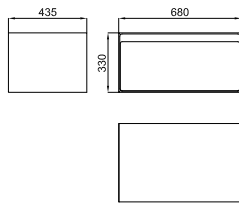

NK CONCEPT

bathroom furniture - meubles de bain

68 cm wide wall-hung module. Lacquered in gloss white. Slow-close drawer.
Module suspendu de 68cm. Laqué blanc brillant. Tiroir à fermeture ralentie.

NEW

100163827
N84600001

○ white
blanc

764,00 €