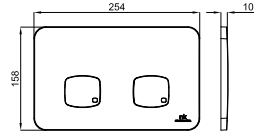

91,00 €

NK CONCEPT - Smart line double flush button  
NK CONCEPT - Plaque de commande double poussoir.

NEW

100173670 N38600060  chrome chromé

78,00 €

100173680 N38600059  white blanc

64,00 €

OVAL - Smart line double flush button  
OVAL - Plaque de commande double poussoir.