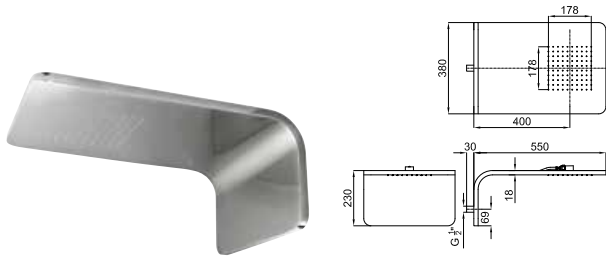

Thermostatic smart box external component.
Pièce externe thermostatique SmartBox

NEW

100140107
N199999375

chrome
chromé

237,00 €

1A SMART BOX - Universal and quick installation for 1, 2 or 3 ways mixers with a Ø35 mm. ceramic cartridge and 1/2" connections. The 3 bar pressure is 20,1 L/min. 2 mufflers and a 1/2" drain included.
SMART BOX - Corps encastré d'installation rapide universelle pour thermostatique à 1, 2 ou 3 sorties. Avec cartouche thermostatique en céramique incorporée et connexions 1/2". Le débit à 3 bars de pression est de 20,2 l/min aux trois sorties. 2 silencieux et 2 bouchons 1/2" inclus.

100124168
N199999570

140,00 €

1B SMART BOX - Internal thermostatic component for 3 exits 100124168 - N199999570
SMART BOX - Pièce interne thermostatique 3 sorties 100124168 - N199999570

100124171
N199999576

229,00 €

1