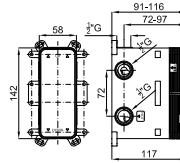

1 SMART BOX

2 PROJECT LINE

Single lever concealed bath shower mixer trim kit
Partie externe mitigeur encastré bain douche

100156031
N199999366

chrome
chromé

0.90 288

161,00 €

100164452
N100000032

Gold
Or

0.90 288

216,00 €

1A SMART BOX - Universal and quick installation for 2 or 3 way mixers with a Ø35 mm. ceramic cartridge and 1/2" connections. The 3 bar pressure is 20,1 L/min. 2 mufflers and a 1/2" drain included.

SMART BOX - Corps encastré d'installation rapide universelle pour mitigeur à 2 ou 3 sorties. Avec cartouche céramique de Ø35mm et connexions 1/2". Le débit à 3 bars de pression est de 20,1 l/min aux trois sorties. 2 silencieux et 2 bouchons 1/2 inclus.

100124167
N199999572

1.97

113,00 €

1B SMART BOX - Internal component for built-in mixer 100124167 - N199999572

SMART BOX - Pièces internes pour corps encastré mitigeur 100124167 - N199999572

100124170
N199999574

0.94

134,00 €

2 PROJECT LINE - Concealed bath shower valve with Ø35 mm ceramic cartridge, automatic diverter and 1/2" connectors. Flow rate at 3 bar: 20 l/min bath, 18 l/min shower.

PROJECT LINE - Corps interne mitigeur encastré bain douche, avec cartouche céramique de Ø35 mm. Inverseur automatique et connexion de 1/2", débit à 3 bars de pression baignoire 20 l/min et douche 18 l/min.

100107958
N194710517

1.00

81,00 €