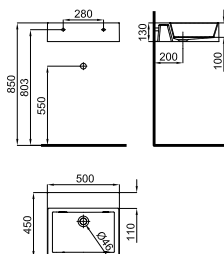

50x45 cm. wall hung thin basin without overflow and fixing kit 100041225 - N421040000. Without taphole. It's necessary to use a un-slotted clicker or freeflow grid basin waste
Lavabo 50x45 cm. à suspendu à bords fins sans trop plein. Avec fixations 100041225 - N421040000. Sans trou pour la robinetterie. Un vidage à écoulement permanent devra être utilisé

100173282
N354019435

○ white
○ blanc

556,00 €