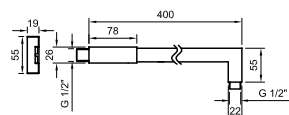

Rondo 40 cm shower head arm, wall connection
Bras pomme de douche Rondo 40 cm. à mur

100039088
N192452301

chrome
chromé

64,00 €