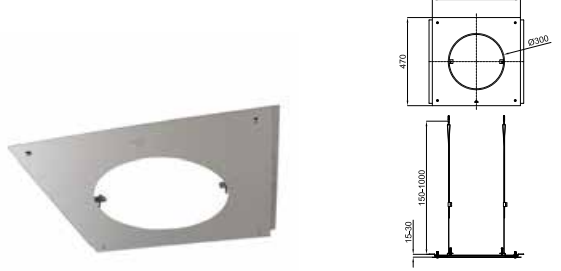

PRODUCT RANGE - GAMME LIGHT

shower heads - pommes de douche

1

2

LIGHT COLOR ROUND - 30 cm Light Color Round sprayer, with ball joint. Water function: rain. Additional function: red-blue light with temperature sensor at 38 °C (led). Connection to the electricity network is not needed. Recommended minimum pressure 2 bar. It includes a 12 l/min flow limiter
LIGHT COLOR ROUND - Pomme de douche Light Color Round 30 cm, avec rotule Fonction eau : pluie Fonction supplémentaire : lumière rouge-bleue avec capteur de température à 38 °C (LED) Branchement au réseau électrique non nécessaire Pression minimale recommandée 2 bar Comprend un limiteur de débit à 12 l/min

100113253
N720000082

chrome
chromé

678,00 €

LIGHT ROUND - 30 cm Light Round sprayer, with ball joint. Water function: rain. Additional function: white light (led). Connection to the electricity network is not needed. Recommended minimum pressure 2 bar. It includes a 12 l/min flow limiter.

LIGHT ROUND - Pomme de douche Light Round 30 cm, avec rotule Fonction eau : pluie Fonction supplémentaire : lumière blanche (LED) Branchement au réseau électrique non nécessaire Pression minimale recommandée 2 bar Comprend un limiteur de débit à 12 l/min

100129758
N720000085

chrome
chromé

761,00 €

1

2

Build-in Kit for 30 cm Light Round (Color) ceiling sprayer
Kit encastrement pomme de douche Light Round (couleur) de 30 cm au plafond

100130936
N720000076

inox mirror
miroir

556,00 €

Build-in Kit for 50 cm Light Round (Color) ceiling sprayer
Kit encastrement pomme de douche Light Round (couleur) de 50 cm au plafond

100130937
N720000088

inox mirror
miroir

704,00 €

1

2

3

Light Round 40 cm shower head arm, wall connection
Bras pomme de douche Light Round (Color) 40 cm. mural

100084987
N720000066

chrome
chromé

129,00 €