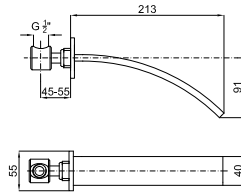

IMAGINE

bathroom taps - robinetterie salle de bain

Wall mounted bath spout 1/2". Without aerator . Flow rate 32 l/min. at 3 bar.
Bec mural pour baignoire. Sans mousseur. Saillie 234 mm. Chute d'eau en effet cascade. À 3 bars de pression 32 l/min

100038849
N169741701

chrome
chromé

249,00 €

100081806
N169760029

gold
or

350,00 €