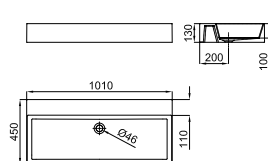

100x45 cm. countertop thin basin without overflow. Without taphole. It's necessary to use a un-slotted clicker or freeflow grid basin waste
Lavabo 100x45 cm. à poser à bords fins sans trop plein. Sans trou pour la robinetterie. Un vidage à écoulement permanent devra être utilisé

100173437
N354019441

white
blanc

1.081,00 €