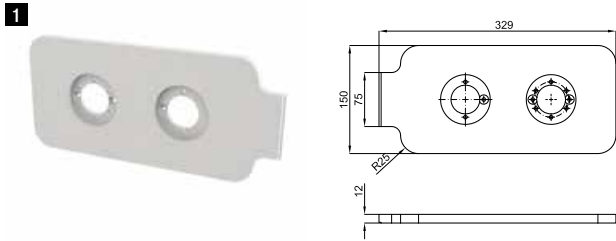

MOOD

bathroom furniture - meubles de bain

1 KRION® panel with space for two accessories.
Panneau en KRION® pour deux accessoires

KRION®

100123754
N899999874

snow
Snow

99,00 €

100123755
N899999871

strawberry
Strawberry

107,00 €

100123753
N899999872

navy
Navy

107,00 €

2 Plywood panel with space for two accessories.
Panneau en contreplaqué pour deux accessoires

WOOD

100149217
N699520047

oak
Chêne

104,00 €