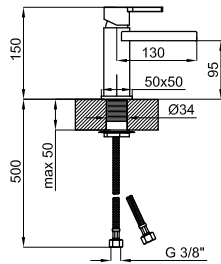

URBAN C

bathroom taps - robinetterie salle de bain

1

2

1. **1** Single lever basin mixer 3/8". Ø25 mm ceramic cartridge Length of hoses 320 mm. Without pop-up waste. Without aerator . Flow rate 4 l/min. at 3 bar.
   Mitigeur lavabo avec cartouche Ø25 mm. Flexibles raccordement 3/8" longueur 320 mm.
   Sans vidage. Chute d'eau en effet cascade. À 3 bars de pression 4 l/min.

100093557
N199999775

chrome
chromé

1.70

324,00 €

100093556
N199999772

white
blanc

1.70

357,00 €

1. **2** Single lever basin mixer 3/8". Ø25 mm ceramic cartridge. Without pop-up waste. Without aerator . Flow rate 4 l/min. at 3 bar. Does not need connecting to the mains. Temperature indicator with LED lights. Shut-off valves with filters include
   Mitigeur lavabo avec cartouche Ø25 mm. Flexibles raccordement 3/8". Sans vidage. Chute d'eau en effet cascade. À 3 bars de pression 4 l/min. Ne requiert pas de connexion au réseau électrique. Indicateur de température avec lumière led. Robinets d'arrêt avec filtre inclus.

100123661
N199999597

chrome
chromé

3.00

1.060,00 €