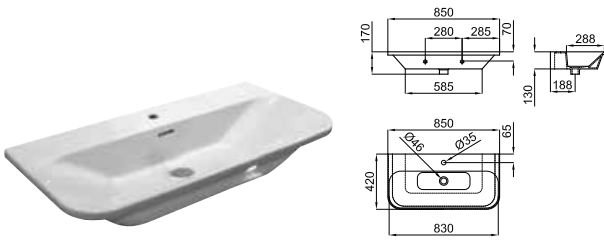

1

2

1 BELA. 85 cm. wall hung basin with overflow. Fixing kit 100041225 - N421040000 included.
Lavabo suspendu 85 cm. avec trop plein. Fixations 100041225 - N421040000.

100093745
N38400009

○ white
○ blanc

467,00 €

2 BELA. 130 cm. wall hung basin with overflow. Fixing kit 100041225 - N421040000 included.
Lavabo suspendu 130 cm. avec trop plein. Fixations 100041225 - N421040000.

100093744
N384000013

○ white
○ blanc

790,00 €

1

2

1 NK CONCEPT. 60 cm wall hung basin with overflow. Fixing kit 100041225 - N421040000 included.
Lavabo suspendu 60 cm avec trop plein. Fixations 100041225 - N421040000

NEW
100131001
N396990878

○ white
○ blanc

133,00 €

2 NK CONCEPT. 60 cm wall hung basin with overflow, fixing kit 100041225 - N421040000 and without taphole.
Lavabo 60 cm suspendu avec trop-plein, fixations 100041225 - N421040000 et sans trou pour la robinetterie

NEW
100162280
N302260017

○ white
○ blanc

133,00 €

1

2

1 NK CONCEPT. 80 cm wall hung basin with left offset bowl, overflow and 100041225 - N421040000 fixing kit.
Lavabo 80 cm suspendu à bac décalé vers la gauche, trop-plein et fixations 100041225 - N421040000

NEW
100131002
N396990877

○ white
○ blanc

308,00 €

2 NK CONCEPT. 80 cm wall hung basin with left offset bowl, overflow, fixing kit 100041225 - N421040000 and without taphole.
Lavabo 80 cm suspendu à bac décalé vers la gauche, trop-plein, fixations 100041225 - N421040000 et sans trou pour la robinetterie

NEW
100162402
N302260018

○ white
○ blanc

308,00 €