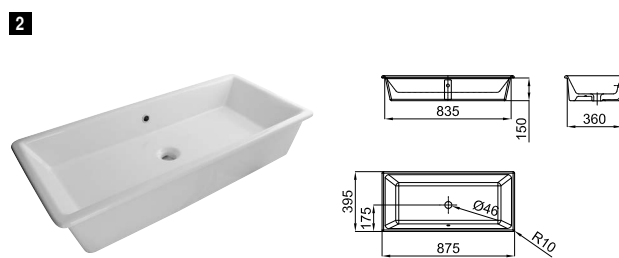

2 SOUL. 88x39,5 cm. Overmounted basin with overflow. Glazed both sides.
Lavabo 88x39,5 cm. à encastrer avec trop plein. Émaillé deux faces.

100090333
N399999899

white
blanc

497,00 €