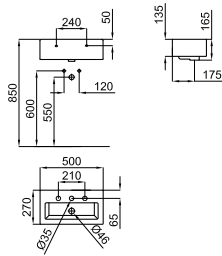

50 cm. wall hung basin without overflow and fixing kit 100041225 - N421040000. It's necessary to use a un-slotted clicker or freeflow grid basin waste.

Lavabo 50 cm. suspendu sans trop plein et fixations 100041225 - N421040000. Un vidage à écoulement permanent devra être utilisé.

100090012
N380000010

white
blanc

9.60

54

298,00 €