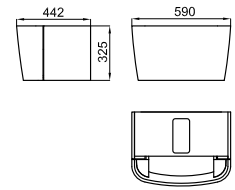

100162430  
N303220343

white  
blanc

**390,00 €**

**1**

**2**

**1** Gloss lacquered wood legs for Chelsea wall hung basin. Dimension: 60 x 44,5 cm x 73 cm high  
*Jeu de pieds en bois laqué brillant pour console Chelsea suspendue*