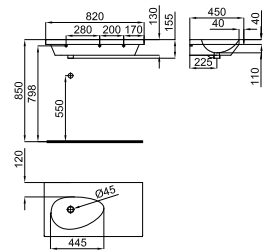

PRODUCT RANGE - GAMME HOTELS

basins - lavabos

1

2

1. **1** 110 cm. wall hung basin with left offset bowl, overflow and 100041225 - N421040000 fixing kit. Towel rail not included. Without taphole
   Lavabo 110 cm suspendu à bac décalé vers la gauche, trop-plein et fixations 100041225 - N421040000. Porte-serviettes non inclus. Sans trou pour la robinetterie

100169487
N85800007

○ white
○ blanc

485,00 €

1. **2** 82 cm. wall hung basin with left offset bowl, overflow and 100041225 - N421040000 fixing kit. Towel rail not included. Without taphole
   Lavabo 82 cm suspendu à bac décalé vers la gauche, trop-plein et fixations 100041225 - N421040000. Porte-serviettes non inclus. Sans trou pour la robinetterie

100173129
N858000011

○ white
○ blanc

485,00 €

1

2

1. **1** 110 cm. wall hung basin with left offset bowl, overflow and 100041225 - N421040000 fixing kit. Towel rail not included. With taphole
   Lavabo 110 cm suspendu à bac décalé vers la gauche, trop-plein et fixations 100041225 - N421040000. Porte-serviettes non inclus. Avec trou pour la robinetterie

100169427
N858000010

○ white
○ blanc

485,00 €

1. **2** 82 cm. wall hung basin with left offset bowl, overflow and 100041225 - N421040000 fixing kit. Towel rail not included. With taphole
   Lavabo 82 cm suspendu à bac décalé vers la gauche, trop-plein et fixations 100041225 - N421040000. Porte-serviettes non inclus. Avec trou pour la robinetterie

100173138
N858000012

○ white
○ blanc

485,00 €

1

2

1. **1** 110 cm. wall hung basin with right offset bowl, overflow and 100041225 - N421040000 fixing kit. Towel rail not included. Without taphole
   Lavabo 110 cm suspendu à bac décalé vers la droite, trop-plein et fixations 100041225 - N421040000. Porte-serviettes non inclus. Sans trou pour la robinetterie

100169468
N858000008

○ white
○ blanc

581,00 €