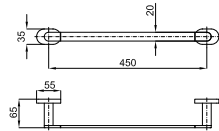

# NANTES

accessories - accessoires

Robe hook  
*Crochet*

100042515  
N640020001

chrome  
*chromé*

32,00 €

45 cm towel rail  
*Porte-serviettes fixe 1 barre 45 cm.*

100042516  
N640050901