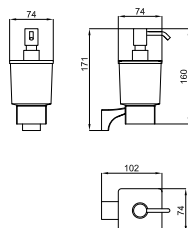

Wall mounted soap dispenser
Diffuseur de savon fixe

100123680
N644000014

chrome
chromé

107,00 €

100123679
N644000015

white
blanc

118,00 €