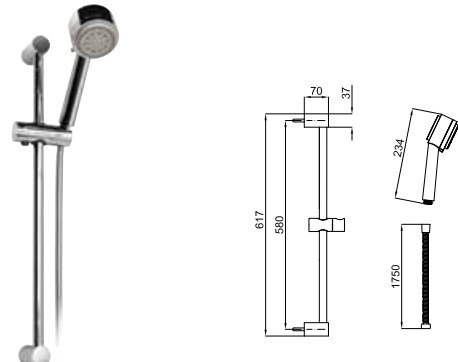

2 BELA SHOWER PACK. Includes handshower bar with bracket, 5-function CAZ handshower 100040338-N299279401 and 100040296 - N299114101 flexible hose.
PACK DOUCHE BELA. Comprend barre de douche avec support, douchette CAZ 100040338-N299279401 à 5 fonctions et flexible 100040296 - N299114101.

100063970
N16819913

chrome
chromé

125,00 €