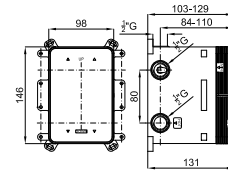

1 SMART BOX

Thermostatic smart box external component.
Pièce externe Smartbox thermostatique

100124172
N199999569

chrome
chromé

223,00 €

1A SMART BOX - Universal and quick installation for 1, 2 or 3 ways mixers with a Ø35 mm ceramic cartridge and 1/2" connections. The 3 bar pressure is 20,1 L/min. 2 mufflers and a 1/2" drain included.

SMART BOX - Corps encastré d'installation rapide universelle pour thermostatique à 1, 2 ou 3 sorties. Avec cartouche thermostatique en céramique incorporée et connexions 1/2". Le débit à 3 bars de pression est de 20,2 l/min aux trois sorties. 2 silencieux et 2 bouchons 1/2 inclus.

100124168
N199999570

140,00 €

1B SMART BOX - Internal thermostatic component for 3 exits 100124168 - N199999570
SMART BOX - Pièce interne thermostatique 3 sorties 100124168 - N199999570

100124171
N199999576

229,00 €