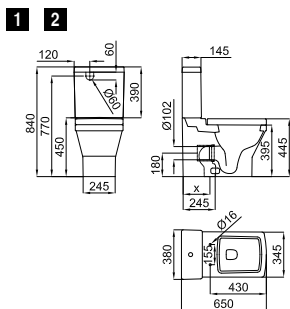

It is required
Requiert

S - V
☒
Pag- 87

S - H
100041216
N420442300
Pag-79