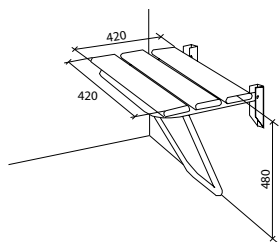

Folding seat
Siège rabattable

100042189 polished inox **536,00 €**
N617252245 *Acier Inox poli*

100042190 white epoxy **454,00 €**
N617252297 *Acier Inox epoxy blanc*