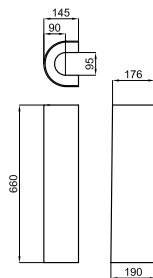

56 cm. wall hung basin with overflow and fixing kit 100041151 - N401150000.  
*Lavabo 56 cm. avec trop plein et fixations 100041151 - N401150000.*

100067804  
N377001016

○ white  
○ blanc

16.35

28

79,00 €

**1** Pedestal  
*Colonne*