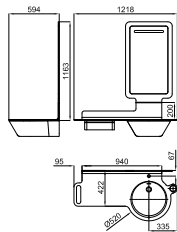

following items are included
éléments inclus dans le pack

- 1 ○ 100117198 - N387000001
- 2 ● 100149444 - N499817050
- 3 ○ 100124080 - N899999841

120 cm. Mood Pack. Ceramic washbasin with overflow. 120 cm. wide. Plywood countertop, right version and deck-mounted mixer taps. With space for towels and soap dispenser. Plywood frame mirror with LED lights and sensor. Gloss white lacquered wood with rotating drawer. The soap dispenser 100123137 - N699520039 or 100123151 - N699520038 need to be ordered. Is necessary make a hole behind the mirror to introduce the electricity transformer and connect it to the electricity supply.

Pack MOOD 120 cm. Lavabo en céramique avec trop plein. Plan en contreplaqué, 120 cm. de large, lavabo à droite, avec trou pour robinetterie à poser. Espaces pour serviette et distributeur de savon. Miroir avec encadrement en contreplaqué, avec bande éclairée par leds et activation par détecteur. Tiroir pivotant en bois laqué blanc brillant. Il est nécessaire de commander le distributeur de savon 100123137 - N699520039 ou 100123151 - N699520038. Il est nécessaire de réaliser une trappe de visite sur la partie arrière du miroir afin de placer le transformateur et de le connecter au réseau électrique.

100149492
N387000053

● oak
Chêne

kg 25.00

1

2.471,00 €