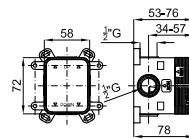

Single lever concealed shower mixer trim kit.
Partie externe mitigeur encastré douche

100140104
N199999387

chrome
Chromé

85,00 €

1A SMART BOX - Universal and quick installation for 1 way mixer with a Ø35 mm. ceramic cartridge and 1/2" connections. The 3 bar pressure is 22,1 l/min. 2 mufflers and a 1/2" plug included.
SMART BOX - Corps encastré d'installation rapide universelle pour mitigeur à 1 sortie. Avec cartouche céramique de Ø35mm et connexions 1/2". Le débit à 3 bars de pression est de 22,1 l/min. 2 silencieux et un bouchon 1/2 inclus.

100124166
N199999568

89,00 €

1B SMART BOX - Internal component for built-in mixer 100124166 - N199999568
SMART BOX - Pièces internes pour corps encastré mitigeur 100124166 - N199999568

100124169
N199999567

52,00 €

2 PROJECT LINE - Concealed shower valve with Ø35 mm ceramic cartridge and 1/2" connectors. Flow rate 21 l/min. at 3 bar
PROJECT LINE - Corps interne mitigeur encastré douche, avec cartouche céramique de Ø35 mm, connexion de 1/2", débit à 3 bars de pression 21 l/min.

100107937
N194710510

34,00 €