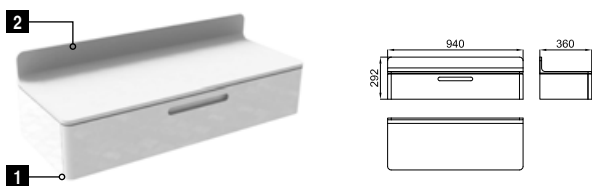

following items are included
éléments inclus dans le pack

- **1** ○ 100149199 - N899999836
- **2** ○ 100149313 - N499817047
- 100149346 - N499817048
- 100149347 - N499817049

MOOD Pack. 94 cm wide wall-hung module. Slow-close drawer. 94 cm KRION® MOOD countertop.
Pack MOOD. Module suspendu de 94 cm. de largeur. Tiroir à fermeture ralentie. Plan de toilette MOOD de 94 cm. en KRION®.

100149509 N387000068	○ snow-white Snow/Blanc	0.00	1.063,00 €
100149516 N387000069	● strawberry-white Strawberry/Blanc	0.00	1.127,00 €
100149517 N387000070	● navy-white Navy Blue/Blanc	0.00	1.127,00 €