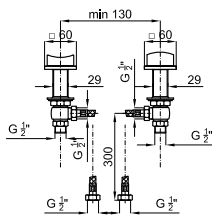

Set of deckmounted valves 1/2". Consisting of: 2 handles.
Paire de robinets 1/2" à poser sur baignoire.

100038844
N169410001

chrome
chromé

552,00 €