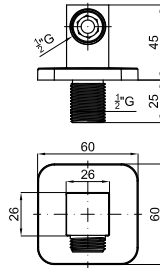

# ACCESSORIES - ACCESSOIRES

bathroom taps - robinetterie salle de bain

1

2

3

4

**1** SQUARE - Shower outlet elbow  
SQUARE - Prise d'eau murale

EX