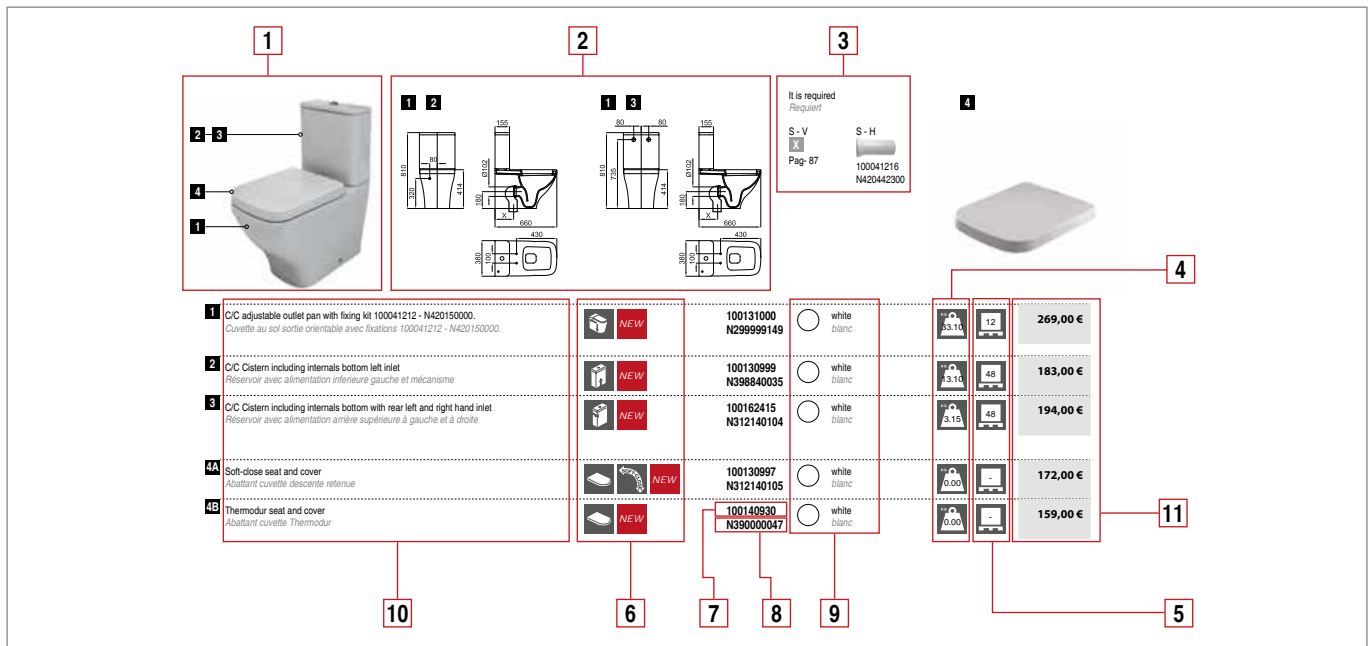

NOKEN 2016 PRICELIST WORKING PROCEDURE
SCHÉMA D'UTILISATION DU TARIF GÉNÉRAL NOKEN 2016

1. **1** Article photo. In this image may appear items that complement the composition
   Photo du produit. Dans cette image peuvent apparaître des articles qui complètent la composition
2. **2** Technical details of the article expressed in mm. The measurements shown in the drawings of the ceramic products are rounded off and subject to the normal tolerances for this type of material. The exact measurements shall be taken on the finished pieces.
   Fiche technique de l'article exprimée en mm Les cotes indiquées sur les plans des produits céramiques sont arrondies et soumises aux tolérances normales pour ce type de matériel. Les mesures exactes doivent être prises sur les pièces finies.
3. **3** Additional information for optimal installation and / or operation of Article
   Information supplémentaire pour une installation et/ou fonctionnement optimal du produit.
4. **4** Weight in kilograms per unit
   Poids par unité en kilogrammes
5. **5** Number of pieces included in a pallet
   Nombre des pièces incluses dans une palette
6. **6** Descriptive icons of the article. Complete information about the type of item it is and / or any feature of it.
   Icône (logo) qui décrit le produit. Complète l'information du type et les caractéristiques spécifiques de l'article.
7. **7** Code SAP Article (1000 .....): used by Noken
   Code SAP du produit (1000.....) : utilisé par Noken
8. **8** Code Article KEA (N. ....): used by Porcelanosa regions
   Code KEA du produit (N.....) : utilisé par les magasins Porcelanosa
9. **9** Finish
   Finition surface produit
10. **10** Technical descriptive of the article
    Information technique de l'article
11. **11** Prices per unit: Refers exclusively to the article described in the "Technical descriptive of the article"
    Prix unitaire. Se réfère strictement au produit décrit dans la "Information technique de l'article"

ALL TECHNICAL SPECIFICATIONS ARE MADE ACCORDING THE EUROPEAN SYSTEM REPRESENTATION OF VIEWS
LA VUE DES PLANS TECHNIQUES EST REPRÉSENTÉE SELON LE SYSTÈME EUROPÉEN