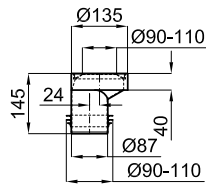

ACCESSORIES - ACCESSOIRES

sanitaryware - sanitaire

Eccentric connector waste pipe for S-trap WC pans, with a slight offset. For connection in 90 to 110 mm drain pipe.

Manchon excentrique raccordement cuvette S - V qui permet un léger déplacement latéral. Pour connecter la cuvette s - v au tuyau d'évacuation de 90 à 110 mm.

100041330
N499572400

● black
noir

10,00 €