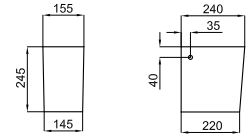

2

1 35 cm. wall hung basin with overflow and fixing kit 100041225 - N421040000.
Lavabo 35 cm. avec trop plein et fixations 100041225 - N421040000.

100080134
N380000003 white
blanc

9.50

36

78,00 €

2 Semi-pedestal for 35 cm hand rinse basin with fixing kit 100041212 - N420150000.
Semi-pedestal pour lave mains 35 cm 100080134 - N380000003 avec fixations 100041212 - N420150000

100080140
N380000001 white
blanc

6.50

39

98,00 €