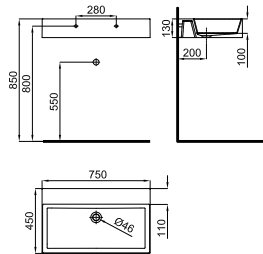

75x45 cm. wall hung thin basin without overflow and fixing kit 100041225 - N421040000. Without taphole. It's necessary to use a un-slotted clicker or freeflow grid basin waste
Lavabo 75x45 cm. à suspendu à bords fins sans trop plein. Avec fixations 100041225 - N421040000. Sans trou pour la robinetterie. Un vidage à écoulement permanent devra être utilisé

100173384
N354019434

white
blanc

821,00 €