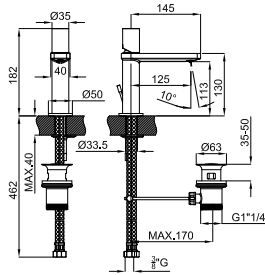

FORMA

bathroom taps - robinetterie salle de bain

Single lever basin mixer 3/8". Ø25 mm.ceramic cartridge. Connection 3/8". Length of hoses 462 mm. With pop-up waste set 1 1/4". "Plus" aerator. Cold-water opening. Flow rate 4,27 l/min. at 3 bar.

Mitigeur lavabo avec cartouche Ø25 mm.Flexibles raccordement 3/8" longueur 462 mm. Garniture de vidage 1 1/4". Avec mousseur "plus". Ouverture à froid. À 3 bars de pression 4,27 l/min.

100143687
N199999386

chrome
Chromé

378,00 €