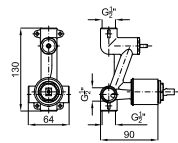

1 SMART BOX

2 PROJECT LINE

Single lever concealed bath shower mixer trim kit
Partie externe mitigeur encastré bain douche

100140130
N199999402

chrome
Chromé

124,00 €

1A SMART BOX - Universal and quick installation for 2 or 3 way mixers with a Ø35 mm. ceramic cartridge and 1/2" connections. The 3 bar pressure is 20,1 L/min. 2 mufflers and a 1/2" drain included.

SMART BOX - Corps encastré d'installation rapide universelle pour mitigeur à 2 ou 3 sorties. Avec cartouche céramique de Ø35mm et connexions 1/2". Le débit à 3 bars de pression est de 20,1 l/min aux trois sorties. 2 silencieux et 2 bouchons 1/2 inclus.

100124167
N199999572

113,00 €

1B SMART BOX - Internal component for built-in mixer 100124167 - N199999572

SMART BOX - Pièces internes pour corps encastré mitigeur 100124167 - N199999572

100124170
N199999574

134,00 €

2 PROJECT LINE - Concealed bath shower valve with Ø35 mm ceramic cartridge, automatic diverter and 1/2" connectors. Flow rate at 3 bar: 20 l/min bath, 18 l/min shower.

PROJECT LINE - Corps interne mitigeur encastré bain douche, avec cartouche céramique de Ø35 mm. Inverseur automatique et connection de 1/2", débit à 3 bars de pression baignoire 20 l/min et douche 18 l/min,

100107958
N194710517

81,00 €