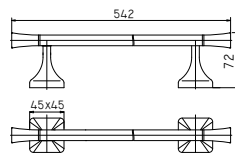

45 cm. towel rail
Porte-serviettes fixe 1 barre 45 cm.

100042451
N634050901

chrome
chromé

131,00 €

100123845
N634560012

gold
or

143,00 €