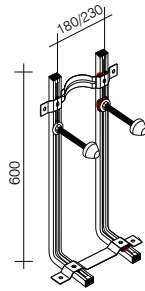

Wall hung pan - bidet concealed support for solid wall installation.

Support encastré pour WC et bidet suspendu pour installation mur solide

100138131
N386000037

81,00 €