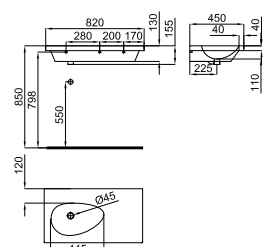

1

2

1. **1** 110 cm. wall hung basin with left offset bowl, overflow and 100041225 - N421040000 fixing kit. Towel rail not included. Without taphole
   Lavabo 110 cm suspendu à bac décalé vers la gauche, trop-plein et fixations 100041225 - N421040000. Porte-serviettes non inclus. Sans trou pour la robinetterie

100169487
N85800007

○ white
blanc

485,00 €

1. **2** 82 cm. wall hung basin with left offset bowl, overflow and 100041225 - N421040000 fixing kit. Towel rail not included. Without taphole
   Lavabo 82 cm suspendu à bac décalé vers la gauche, trop-plein et fixations 100041225 - N421040000. Porte-serviettes non inclus. Sans trou pour la robinetterie

100173129
N858000011

○ white
blanc

485,00 €

1

2

1. **1** 110 cm. wall hung basin with left offset bowl, overflow and 100041225 - N421040000 fixing kit. Towel rail not included. With taphole
   Lavabo 110 cm suspendu à bac décalé vers la gauche, trop-plein et fixations 100041225 - N421040000. Porte-serviettes non inclus. Avec trou pour la robinetterie

100169427
N858000010

○ white
blanc

485,00 €

1. **2** 82 cm. wall hung basin with left offset bowl, overflow and 100041225 - N421040000 fixing kit. Towel rail not included. With taphole
   Lavabo 82 cm suspendu à bac décalé vers la gauche, trop-plein et fixations 100041225 - N421040000. Porte-serviettes non inclus. Avec trou pour la robinetterie

100173138
N858000012

○ white
blanc

485,00 €