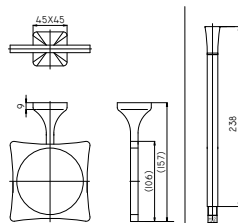

Wall mounted brush holder
Porte-balai fixe

100042456 chrome 1.50 143,00 €
N634330001 chromé

100123851 gold 1.50 168,00 €
N634560020 or