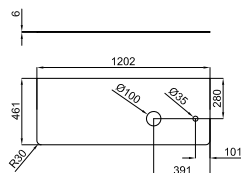

1 LOUNGE CAPITONÉ - Wall hung vanity unit 80 cm., with 1 drawer with soft-close system. Textured drawer front. With glass handle. For countertop. *LOUNGE CAPITONÉ - Module suspendu de 80 cm., 1 tiroir à fermeture amortie. Façade tiroir à texture. Poignée pour tablette en verre.*

100090825
N859000036

○ white
blanc brillant

1.314,00 €

2 LOUNGE DIAMONDS - Wall hung vanity unit 80 cm., with 1 drawer with soft-close system. Textured drawer front. With glass handle. For countertop. *LOUNGE DIAMONDS - Module suspendu de 80 cm., 1 tiroir à fermeture amortie. Façade tiroir à texture. Poignée pour tablette en verre.*

100099778
N859000048

● black
noir mat

1.314,00 €

1

2