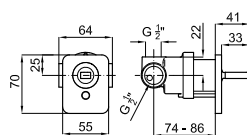

Concealed shower mixer 1/2". Flow rate 18,57 l/min. at 3 bar.
Mitigeur douche à encastrer. Raccordements 1/2". À 3 bars de pression 18,57 l/min.

100063521 chrome
N19999981 chromé

459,00 €

100073044 white
N199999895 blanc

539,00 €