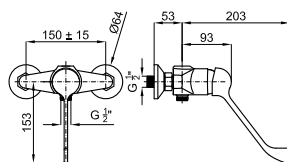

Wall mounted exposed shower mixer with 40 mm ceramic cartridge and 1/2" connections. Centre distance 150 +/- 15 mm. Flow rate 13,37 l/min. at 3 bar.

Mitigeur externe douche avec cartouche Ø40 mm. Raccordements 1/2". Levier sanitaire. Distance entre des raccords 150 +/-15 mm. À 3 bars de pression 13,37 l/min.

100082861
N140140040

123,00 €