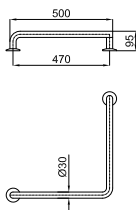

50x50 cm 90° grab rail
Barre murale coudeé 50x50 cm, 90°

100042159 polished inox **206,00 €**
N617014145 *Acier Inox poli*

100042160 polished inox mouled grip **206,00 €**
N617014196 *Acier Inox anti empreinte*

100042161 white epoxy **181,00 €**
N617014197 *Acier Inox epoxy blanc*