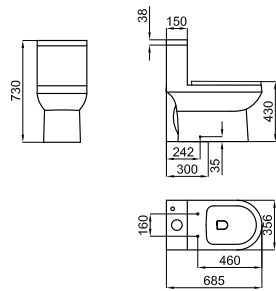

SIPHONIC TOILETES - CUVETTE SIPHON USA

sanitaryware - sanitaire

NK One ADA, one piece round-front toilet, soft-close seat and cover, and double flush system
Wc NK ONE en une seule pièce ADA avec abattant Soft Close et mécanisme double chasse (6L / 3L)

100091737
N370170493

white
blanc

50.00

9

601,00 €