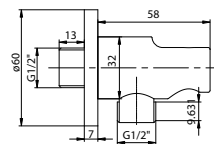

1 Wall bracket with outlet elbow
Support mural avec prise d'eau

100038631
N158490001

chrome
chromé

0.60

91,00 €

100123897
N158767184

gold
or

0.60

106,00 €

2 MINIMAL - Wall bracket with outlet elbow
MINIMAL - Support mural fixe avec prise d'eau

100039121
N198490001

chrome
chromé

0.30

52,00 €