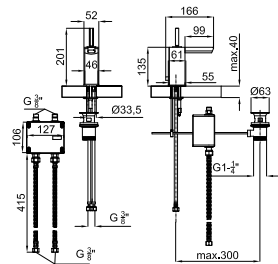

NORA

bathroom taps - robinetterie salle de bain

Single lever basin mixer 3/8". Ø32 mm ceramic joystick cartridge. With pop-up waste set 1 1/4". Without aerator. With integrated light. It doesn't need connection to electrical net. Length of hoses 434 mm. Flow rate 5,4 l/min. at 3 bar.

Mitigeur lavabo. Cartouche Ø32 mm. Garniture de vidage 1 1/4". Sans mousseur. Chute d'eau en effet cascade. Avec lumière. Il n'a pas besoin d'une connexion à un réseau électrique ni de pile. Flexibles raccordement 3/8" longueur 434 mm. À 3 bars de pression 5,4 l/min.

100038970
N180019001

chrome
chromé

1.747,00 €