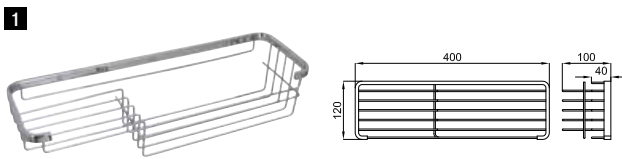

**117,00 €**

**1** Soap basket  
*Panier porte-savon*

**2** Soap and sponge basket  
*Porte-savon rectangulaire*

100103953 N643000023 chrome chromé 0.50 **73,00 €**

100103945 N643000029 chrome chromé 0.60 **73,00 €**