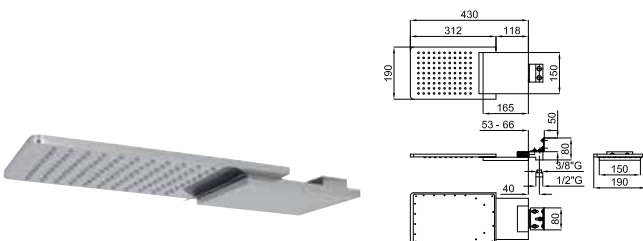

IRTA. Rain+cascade shower head with 1/2" connectors. Flow rate rain: 12,3 l/min. at 3 bar and flow rate cascade: 8,80 l/min. at 3 bar.
Pomme de douche fonction pluie + cascade avec raccords de 1/2". À 3 bars de pression pour fonction pluie 12,3 l/min. et pour fonction cascade 8,80 l/min.

100093586 N196599506		chrome chromé			1.444,00 €