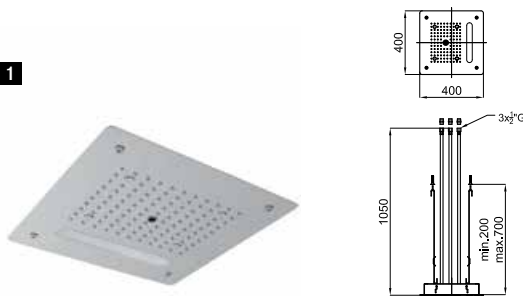

1 Rain function shower head with 1/2". Flow rate 10,75 l/min. at 3 bar.
Pomme de douche fonction pluie. À 3 bars de pression 10,75 l/min.

100063526
N199999988

inox mirror
miroir

1.992,00 €

100082392
N199999861

white
blanc

2.700,00 €

2 Rain-cascade shower head with 1/2" connectors. Flow rate 16,80 l/min. at 3 bar. Rain shower function 10,8 l/min and cascade 11,40 l/min.
Pomme de douche fonction pluie + cascade avec raccords de 1/2". À 3 bars de pression fonction pluie 10,8 l/min et fonction cascade 11,4 l/min.

100089933
N199999811

inox mirror
miroir

2.189,00 €

1