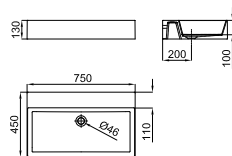

75x45 cm. countertop thin basin without overflow. Without taphole. It's necessary to use a un-slotted clicker or freeflow grid basin waste
Lavabo 75x45 cm. à poser à bords fins sans trop plein. Sans trou pour la robinetterie. Un vidage à écoulement permanent devra être utilisé

100173458
N354019440

white
blanc

821,00 €