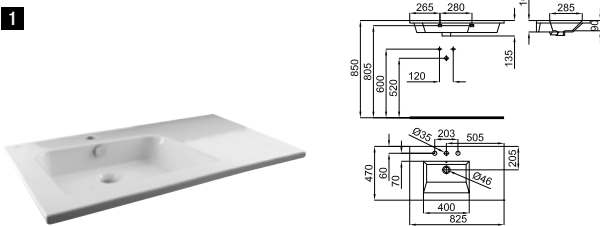

1 80 cm. wall hung basin with overflow and fixing kit 100041225 - N421040000.
Lavabo 80 cm. suspendu avec trop plein et fixations 100041225 - N421040000.

100060787
N370170461

○ white
○ blanc

502,00 €

2 40x3.5 cm. towel rail with fixing kit. Only adjustable with 100060787 - N370170461.
Porte-serviette 40x3,5 cm. Avec fixations. Uniquement adapté pour 100060787 - N370170461.