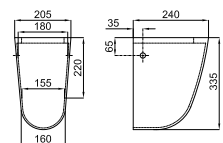

56 cm. wall hung basin with overflow and fixing kit 100041151 - N401150000.  
*Lavabo 56 cm. avec trop plein et fixations 100041151 - N401150000.*

100067804  
N377001016

○ white  
○ blanc

16.35

28

79,00 €

**1** Pedestal  
*Colonne*