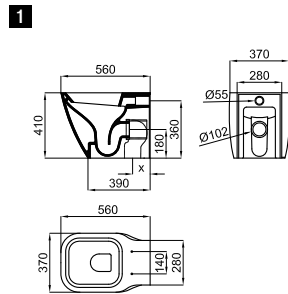

100100178  
N365850091

white  
blanc

647,00 €

2 70x10 cm. towel rail with fixing kit  
 Porte-serviette 70x10 cm. Avec fixations

100108238  
N842947815

chrome  
chromé

185,00 €

It is required  
Requiert