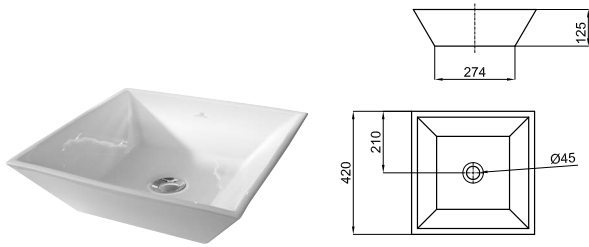

PRODUCT RANGE - GAMME OPTIONS

basins - lavabos

XL KUBE. 42x42 cm. countertop basin without overflow. It's necessary to use a un-slotted clicker or freeflow grid basin waste.
Lavabo 42x42 à poser sans trop plein. Un vidage à écoulement permanent devra être utilisé.

100041043
N372017931 white
blanc

264,00 €