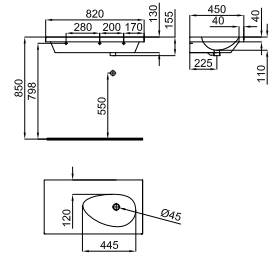

100173129  
N858000011

○ white  
○ blanc

485,00 €

1

2

- 1** 110 cm. wall hung basin with left offset bowl, overflow and 100041225 - N421040000 fixing kit. Towel rail not included. With taphole  
*Lavabo 110 cm suspendu à bac décalé vers la gauche, trop-plein et fixations 100041225 - N421040000. Porte-serviettes non inclus. Avec trou pour la robinetterie*