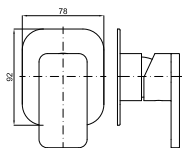

Single lever concealed shower mixer trim kit.
Partie externe mitigeur encastré douche

100140118
N19999401

chrome
Chromé

99,00 €

1A SMART BOX - Universal and quick installation for 1 way mixer with a Ø35 mm. ceramic cartridge and 1/2" connections. The 3 bar pressure is 22,1 l/min. 2 mufflers and a 1/2" plug included.

SMART BOX - Corps encastré d'installation rapide universelle pour mitigeur à 1 sortie. Avec cartouche céramique de Ø35mm et connexions 1/2". Le débit à 3 bars de pression est de 22,1 l/min. 2 silencieux et un bouchon 1/2 inclus.

100124166
N19999568

89,00 €

1B SMART BOX - Internal component for built-in mixer 100124166 - N19999568

SMART BOX - Pièces internes pour corps encastré mitigeur 100124166 - N19999568

100124169
N19999567

52,00 €

2 PROJECT LINE - Concealed shower valve with Ø35 mm ceramic cartridge and 1/2" connectors. Flow rate 21 l/min. at 3 bar

PROJECT LINE - Corps interne mitigeur encastré douche, avec cartouche céramique de Ø35 mm, connexion de 1/2", débit à 3 bars de pression 21 l/min.

100107937
N194710510

34,00 €