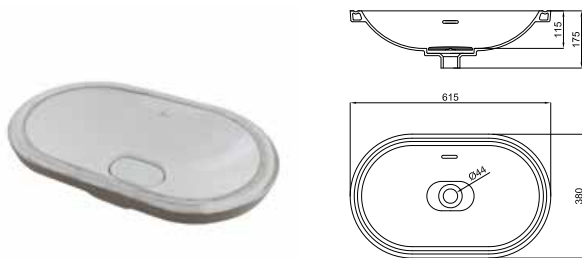

FORMA OVAL. 24-3/16" x 14-15/16". Under-mount lavatory. With overflow. Clicker sink drain with ceramic cover included (installed in the sink). Fixing kit 100041307-N499041500 needed.
Lavabo 61,5x38 cm. à encastrer par dessous avec trop plein. Inclus bonde de vidage type clicker avec couvercle céramique (monté sur le lavabo)

100157741
N399999791

○ white
blanc

241,00 €

Fixing kit
Jeu de fixations

100041307
N499041500

● Chrome
Chromé

11,00 €