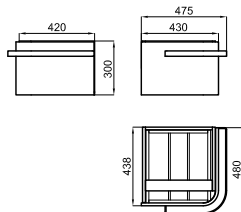

**100148393**  
**N399999798**

○ white  
 Blanc

€ 25.00

15

**479,00 €**

**1**

**2**

**1** 47.5 cm. wide wall-hung module for Forma 100148393 - N399999798 basin. Lacquered in gloss white, with gloss chrome finish handle. Slow-close drawer.  
*Module suspendu de 47.5 cm. de largeur pour vasque FORMA 100148393 - N399999798. Laqué blanc brillant avec poignée finition chromé brillant. Tiroir à fermeture ralentie.*