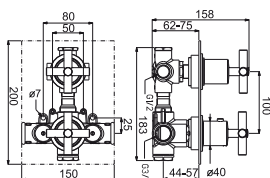

Concealed thermostatic 2 ways 1/2"-3/4" with wax thermostatic element. Manual diverter. Flow rate bath 26 l/min. at 3 bar and flow rate shower 13 l/min. at 3 bar. Built in non-return valve. Safety stop at 38°C.
Thermostatique à encastrer 3/4" 2 voies et élément thermostatique compacte à cire. Inverseur manuel. À 3 bars de pression pour bain 26 l/min. pour douche 13 l/min. Clapets anti-retour incorporés. Poignée graduée à butée de sécurité à 38°C.

100038282 chrome **693,00 €**
N134401601 chromé

100082669 gold **939,00 €**
N134650003 or