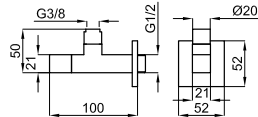

ACCESSORIES - ACCESSOIRES

bathroom taps - robinetterie salle de bain

100102328
N29999281

chrome
chromé

148,00 €

1

2

1 ACRO - Set of stop valves
ACRO - Jeu de robinets d'arrêt

100102323
N172390019

chrome
chromé

91,00 €

2 HOTELS - Set of stop valves
HOTELS - Jeu de robinets d'arrêt

EX

100102324
N196599519

chrome
chromé

76,00 €

1

2

100157942
N157416502

Chrom
Chromé

17,00 €

2 AERO - Angle valve with filter 3/8
AERO - Robinet d'arrêt avec filtre démontable et connexions de 3/8"

100157943
N157416503

Chrom
Chromé

17,00 €

100040173
N294860001

chrome
chromé

29,00 €