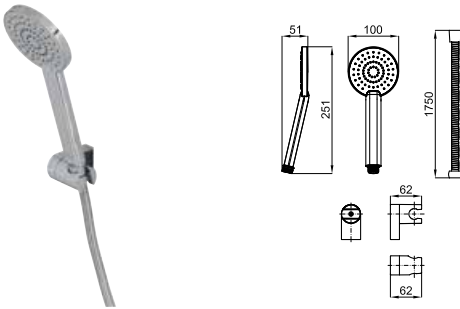

HOTELS SHOWER PACK. Includes wall bracket, 1 function handshower 100113767 - N198490002 and flexi hose 100040296 - N299114101

KIT DOUCHE HOTELS. Inclus support de douche, douchette 1 fonction 100113767 - N198490002 et flexible 100040296 - N299114101

100108291
N194710525

chrome
chromé

42,00 €