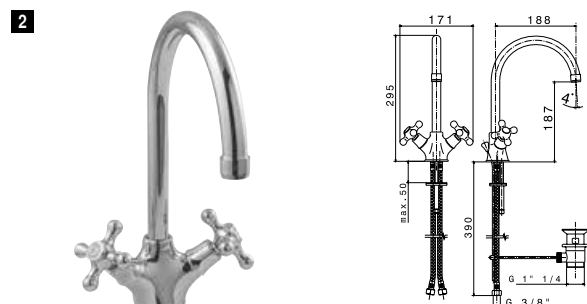

1 Monoblock basin mixer 3/8". ceramic disc valves . Length of hoses 390 mm. with pop-up waste set 1 1/4". "Plus" aerator. Flow rate 17,69 l/min. at 3 bar.
Mélangeur lavabo tête céramique . Flexibles raccordement 3/8" longueur 390 mm., garniture de vidage 1 1/4". Avec mousseur "plus". À 3 bars de pression 17,69 l/min.

2 Monoblock basin mixer high spout 3/8". Ceramic disc valves . Length of hoses 390 mm. With pop-up waste set 1 1/4". "Plus" aerator. Flow rate 18,75 l/min. at 3 bar.
Mélangeur lavabo bec haut tête céramique . Flexibles raccordement 3/8" longueur 390 mm., garniture de vidage 1 1/4". avec mousseur "plus". À 3 bars de pression 18,75 l/min.

100038500 N147110001		chrome chromé			268,00 €
100038501 N147110004		chrome-gold chromé-or			313,00 €
100038502 N147110011		gold or			501,00 €
100038503 N147110015		old bronze bronze			392,00 €
100038504 N147110301		chrome chromé			245,00 €
100038505 N147110304		chrome-gold chromé-or			327,00 €
100038506 N147110311		gold or			520,00 €
100038507 N147110315		old bronze bronze			391,00 €