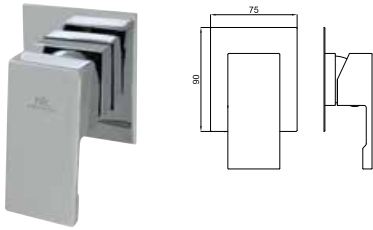

1 SMART BOX

2 PROJECT LINE

Single lever concealed shower mixer trim kit.
Partie externe mitigeur encastré douche

100123921
N194710549

87,00 €

1A SMART BOX - Universal and quick installation for 1 way mixer with a Ø35 mm. ceramic cartridge and 1/2" connections. The 3 bar pressure is 22,1 L/min. 2 mufflers and a 1/2" plug included.
SMART BOX - Corps encastré d'installation rapide universelle pour mitigeur à 1 sortie. Avec cartouche céramique de Ø35mm et connexions 1/2". Le débit à 3 bars de pression est de 22,1 l/min. 2 silencieux et un bouchon 1/2 inclus.

100124166
N199999568

89,00 €

1B SMART BOX - Internal component for built-in mixer 100124166 - N199999568
SMART BOX - Pièces internes pour corps encastré mitigeur 100124166 - N199999568

100124169
N199999567

52,00 €

2 PROJECT LINE - Concealed shower valve with Ø35 mm ceramic cartridge and 1/2" connectors. Flow rate 21 l/min. at 3 bar
PROJECT LINE - Corps interne mitigeur encastré douche, avec cartouche céramique de Ø35 mm, connexion de 1/2", débit à 3 bars de pression 21 l/min.

100107937
N194710510

34,00 €