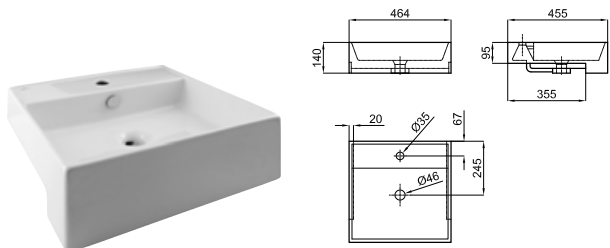

RECESSED BASIN PRODUCT RANGE - GAMME ENCASTREMENT

basins - lavabos

AZOR. 47x46 cm. semi-recessed basin with overflow.
Lavabo 47x46 cm. à encastrer avec trop plein.

100060167
N396766931

white
blanc

362,00 €