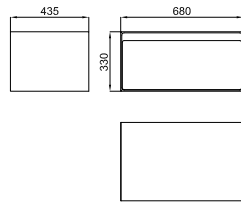

100162402  
N302260018

○ white  
blanc

308,00 €

68 cm wide wall-hung module. Lacquered in gloss white. Slow-close drawer.  
Module suspendu de 68cm. Laqué blanc brillant. Tiroir à fermeture ralentie.

**NEW**