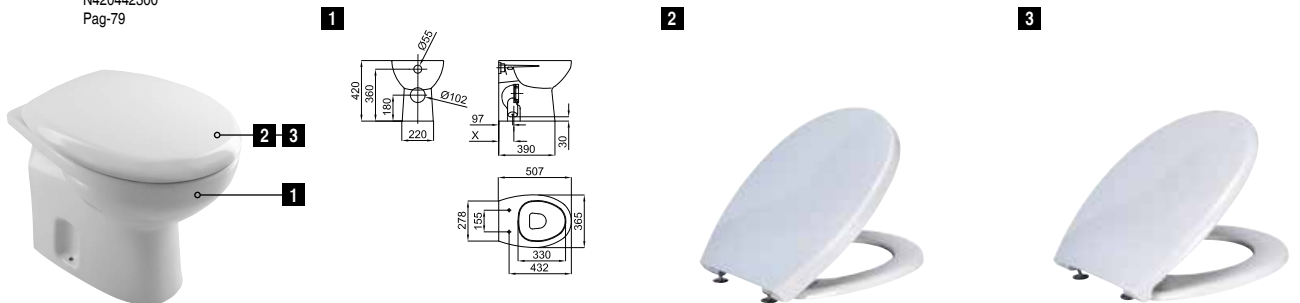

1	C/C floor outlet pan, C/C Cistern including internals bottom left inlet and seat and cover. Dual Flush 4.5/3L <i>Cuvette au sol sortie verticale, réservoir avec alimentation inférieure gauche et mécanisme et abattant cuvette.</i>		100082719 N377001033		white blanc			221,00 €
2	C/C floor outlet pan, C/C Cistern including internals left-hand side inlet and seat and cover. <i>Cuvette au sol sortie verticale, réservoir avec alimentation latérale gauche et mécanisme et abattant cuvette.</i>		100095578 N377001050		white blanc			221,00 €
3	C/C pan wall outlet, C/C cistern including internals bottom left inlet and seat and cover. <i>Cuvette au sol sortie horizontale, réservoir avec alimentation inférieure gauche et mécanisme et abattant cuvette.</i>		100082717 N377001035		white blanc			221,00 €
4	C/C pan wall outlet, C/C cistern including internals left-hand side inlet and seat and cover. <i>Cuvette au sol sortie horizontale, réservoir avec alimentation latérale gauche et mécanisme et abattant cuvette.</i>		100082718 N377001034		white blanc			221,00 €

It is required
Requiert

S - V

Pag-87

S - H

100041216
N420442300
Pag-79