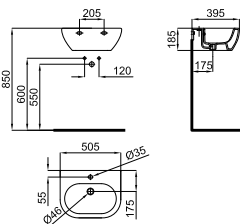

1. **1** Cloacroom basin 35x25 cm. rightside tap hole with fixing kit 100041225 - N421040000 with overflow.
   Lave-mains 35x25 cm. droite avec trop plein et fixations 100041225 - N421040000.

100048991
N390000012

○ white
blanc

239,00 €

1. **2** Cloacroom basin 35x25 cm. leftside tap hole with fixing kit 100041225 - N421040000 with overflow.
   Lave-mains 35x25 cm. gauche avec trop plein et fixations 100041225 - N421040000.

100048993
N390000011

○ white
blanc

239,00 €

1