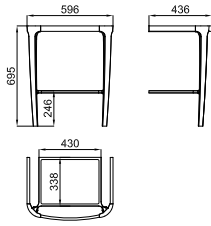

100162430  
N303220343

white  
blanc

**390,00 €**

**1**

**2**

**1** Gloss lacquered wood legs for Chelsea wall hung basin. Dimension: 60 x 44,5 cm x 73 cm high  
*Jeu de pieds en bois laqué brillant pour console Chelsea suspendue*