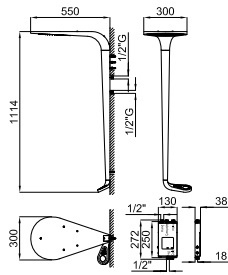

COLLECTIONS

shower heads - pommes de douche