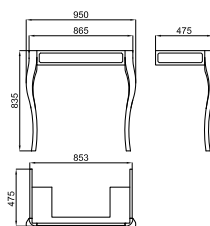

100108288  
N399999837

white-gold  
blanc - or

897,00 €

Gloss lacquered wood legs for Imagine wall hung basin. Dimension: 87 x 47.5 cm x 83 cm high  
*Jeu de pieds en bois laqué brillant pour console Imagine suspendue*