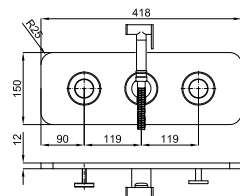

following items are included
éléments inclus dans le pack

- 1 ● 100149197 - N699520049
- 2 ○ 100123654 - N199999555
- 3 ○ 100114598 - N199999621
- 4 ○ 100123143 - N199999586
- 5 ○ 100123136 - N699520015
- 6 ○ 100137845 - N199999502

Mood sanitary shower set. Separate Plywood panel with space for 3 accessories, wall-mounted basin mixer for shower set, sanitary shower, wall bracket with outlet elbow, 125 cm. flexi shower hose and robe hook.

Pack mood douche sanitaire Inclus : Panneau indépendant en contreplaqué pour 3 accessoires, robinet mélangeur encastré pour douche sanitaire, douche sanitaire, support mural avec prise d'eau, flexible 125 cm. et crochet.

100149504
N387000057

● oak-chrome
Chêne-Chromé

490,00 €