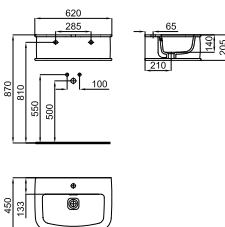

1. IMAGINE-N. 130 cm decorated wall hung basin with overflow and taphole. Includes 100040489-N302160000 and can be used with the console leg set
   Lavabo 130 cm avec decoration, suspendu avec trop-plein et trou pour la robinetterie. Fourni avec accessoires de fixation 100040489 - N302160000 et combine avec le jeu de pieds pour console.

100137959
N399999807

white-gold
blanc - or

1.095,00 €

1. IMAGINE-N. 130 cm. wall hung console basin with overflow. Includes 100040489 - N302160000 fixing kit. Can be used with a console leg set. With 3 tapholes
   Console 130 cm suspendu avec trop-plein. Fourni avec accessoires de fixation 100040489 - N302160000. Avec trou pour la robinetterie. 3 orifices pour robinetterie

100137960
N399999808

white-gold
blanc - or

1.095,00 €

1

2