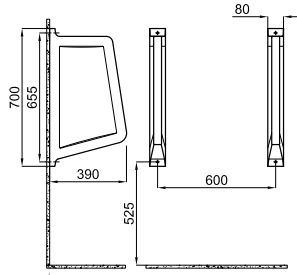

URINALS - URINOIRS

sanitaryware - sanitaire

ACRO. ACRO - Modesty panel
ACRO - Séparateur urinoir

100090782
N38000013

white
blanc

12.00

20

101,00 €