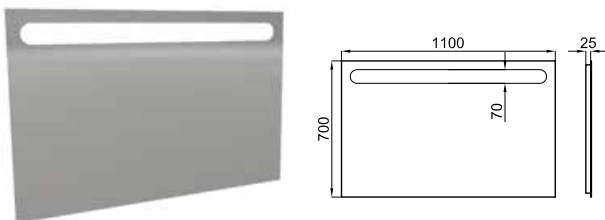

539,00 €

**2** LOUNGE. 50x160 cm. mirror with wooden frame  
*Miroir avec cadre en bois 50x160 cm.*

100114665 white  
N859000055 *blanc brillant*

693,00 €

1

2

**1** HOTELS. 110x70 mirror with light strip illuminated by LEDs. IP-44  
*Miroir 110x70 cm avec éclairage LED. IP-44*