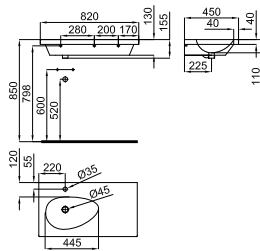

PRODUCT RANGE - GAMME HOTELS

basins - lavabos

1

2