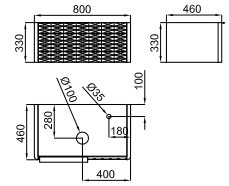

LOUNGE

bathroom furniture - meubles de bain

1

2

1. **1** LOUNGE CAPITONÉ - Wall hung vanity unit 80 cm., with 1 drawer with soft-close system. Textured drawer front. With glass handle. For countertop.
   LOUNGE CAPITONÉ - Module suspendu de 80 cm., 1 tiroir à fermeture amortie. Façade tiroir à texture. Poignée pour tablette en verre.

100090825
N859000036

○ white
blanc brillant

1.314,00 €

1. **2** LOUNGE DIAMONDS - Wall hung vanity unit 80 cm., with 1 drawer with soft-close system. Textured drawer front. With glass handle. For countertop.
   LOUNGE DIAMONDS - Module suspendu de 80 cm., 1 tiroir à fermeture amortie. Façade tiroir à texture. Poignée pour tablette en verre.

100099778
N859000048

● black
noir mat

1.314,00 €

1

2

1. **1** 120 cm. glass cover for units 100082747-N859000021, 100082748-N859000022
   Top en verre 120 cm pour les meubles 100082747-N859000021, 100082748-N859000022

100082503
N859000019

○ white
blanc

386,00 €

100082504
N859000020

● black
noir

386,00 €

1. **2** 80 cm. glass cover for units 100090825 - N859000036, 100099778 - N859000048
   Top en verre 80 cm pour les meubles 100090825 - N859000036, 100099778 - N859000048

100090827
N859000034

○ white
blanc

298,00 €

100099779
N859000049

● black
noir

298,00 €

1. 046 cm. countertop basin without overflow. It's necessary to use a un-slotted clicker or freeflow grid basin waste.
   Lavabo 046 à poser sans trop plein. Un vidage à écoulement permanent devra être utilisé.

100170819
N379000024

○ White
Blanc

327,00 €