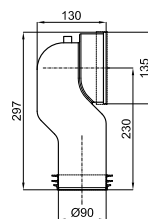

100041087  
N396360000

white  
blanc

43,00 €

1

**1** Waste bend pipe for dual outlet pan . For installation in 90-110 mm diameter drain pipes.  
*Code évacuation WC sortie orientable avec multijoint. Pour évacuation de 90 à 110 mm de diamètre.*