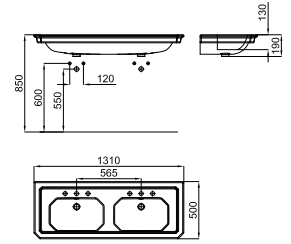

1. **1** 130 cm. wall hung console basin with overflow and taphole. Includes 100040489 - N302160000 fixing kit and can be used with a console leg set.
   Console 130 cm suspendu avec trop-plein et trou pour la robinetterie. Fourni avec accessoires de fixation 100040489 - N302160000 et combine avec le jeu de pieds pour console.
2. **2** 130 cm. wall hung console basin with overflow. Includes 100040489 - N302160000 fixing kit. Can be used with a console leg set. With 3 tapholes
   Console 130 cm suspendu avec trop-plein. Fourni avec accessoires de fixation 100040489 - N302160000. 3 orifices pour robinetterie

100137921
N399999805

○ white
blanc

860,00 €

100137958
N399999806

○ white
blanc

860,00 €