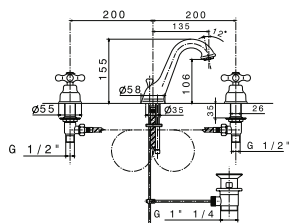

1

2

1 3 hole basin mixer 1/2". Ceramic disc valves . With pop-up waste set 1 1/4". "Plus" aerator.
Flow rate 19,26 l/min. at 3 bar.
Mélangeur lavabo 3 pièces. Tête ceramique . Raccordements 1/2". Garniture de vidage 1 1/4". Avec mousseur "plus". À 3 bars de pression 19,26 l/min.

100038534 N147210001		chrome chromé			274,00 €
100038535 N147210004		chrome-gold chromé-or			344,00 €
100038536 N147210011		gold or			561,00 €
100038537 N147210015		old bronze bronze			401,00 €

2 3 hole basin mixer 1/2". Ceramic disc valves . With pop-up waste set 1 1/4". "Plus" aerator.
Flow rate 19,11 l/min. at 3 bar.
Mélangeur lavabo 3 pièces. Tête ceramique . Raccordements 1/2". Garniture de vidage 1 1/4". Avec mousseur "plus". À 3 bars de pression 19,11 l/min.

100038538 N147210301		chrome chromé			268,00 €
100038539 N147210304		chrome-gold chromé-or			347,00 €
100038540 N147210311		gold or			565,00 €
100038541 N147210315		old bronze bronze			408,00 €

Wall mounted basin mixer 1/2". Ceramic disc valves . "Plus" aerator. Flow rate 18 l/min. at 3 bar.
Mélangeur lavabo à encastrer 3 pièces. Tête ceramique . Sans vidage. Avec mousseur "plus". À 3 bars de pression 18 l/min.

100038508 N147111301		chrome chromé			354,00 €
100038509 N147111304		chrome-gold chromé-or			430,00 €
100038510 N147111311		gold or			593,00 €
100038511 N147111315		old bronze bronze			523,00 €