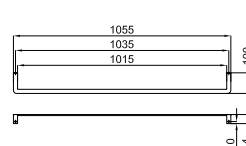

1 Towel rail for 82 cm. basin
Porte-serviettes pour lavabo 82 cm.

100123687
N643000039

white
blanc

123,00 €

100123688
N643000037

chrome
chromé

134,00 €

2 Towel rail for 110 cm. basin
Porte-serviettes pour lavabo 110 cm.

100123685
N643000038

white
blanc

123,00 €