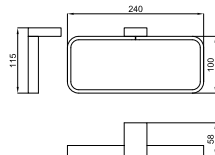

Towel holder
Anneau porte-serviettes

100094164 N603470006 chrome chromé **94,00 €**

100124102 N603470024 white blanc **103,00 €**