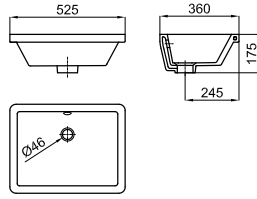

PRODUCT RANGE - GAMME SOTTO

basins - lavabos

52,5x36 cm. undercounter basin with overflow. Fixing kit 100041307 - N499041500 needed.
Lavabo 52,5x36 cm. à encastrer par dessous avec trop plein. Jeu de fixations 100041307 - N499041500 nécessaire.

100110078
N399999823

181,00 €

Fixing kit
Jeu de fixations

100041307
N499041500

11,00 €