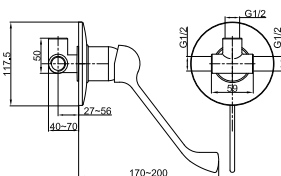

Single lever concealed shower valve with 40 mm ceramic cartridge and 1/2" connections. Lever handle. Flow rate at 3 bar 25,4 l/min

Mitigeur douche à encastrer avec cartouche Ø40 mm. Raccordements 1/2". Levier sanitaire. À 3 bars de pression 25,4 l/min.

100082878
N140140051

138,00 €