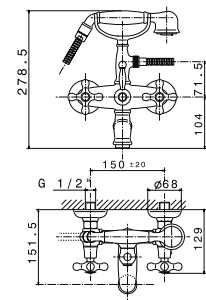

2 Wall mounted exposed bath shower mixer 1/2". Ceramic disc valves. Manual diverter. "Plus" aerator. Include: hand shower and flexi shower 150cm. Centre distance of 150 +/-20 mm. Distancia excéntricas de 150 +/-20mm Flow rate shower: 16 l/min. at 3 bar. and bath: 23 l/min. at 3 bar.
Mélangeur externe bain/douche tête ceramique . Inverseur manuel. Avec mousseur "plus". Douchette et flexible 150 cm. inclus. Distance entre des raccords 150 +/-20 mm. Distancia excéntricas de 150 +/-20 mm. À 3 bars de pression 16 l/min. pour douche et 23 l/min. pour le bain.

100038527 N147140001		chrome chromé		2.50			280,00 €
100038528 N147140004		chrome-gold chromé-or		2.50			316,00 €
100038529 N147140011		gold or		2.50			563,00 €
100038530 N147140015		old bronze bronze		2.50			428,00 €
100038520 N147130001		chrome chromé		3.80			397,00 €
100038522 N147130011		gold or		3.80			767,00 €
100038523 N147130015		old bronze bronze		3.80			616,00 €