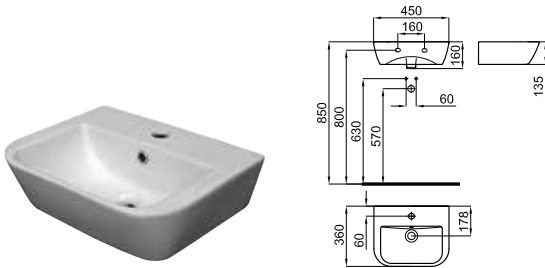

URBAN C

sanitaryware - sanitaire

45 cm. wall hung basin with overflow and fixing kit 100041225 - N421040000
Lavabo 45 cm. avec trop plein et fixations 100041225 - N421040000

100171084
N369225490

○ white
Blanc

90,00 €