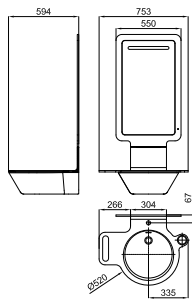

following items are included
éléments inclus dans le pack

- **1** ○ 100117198 - N387000001
- **2** ● 100149467 - N499817052

75 cm. MOOD Pack. Ceramic washbasin with overflow. 75 cm. Plywood countertop for deck mounted basin mixer. Space for towels and soap dispenser. Plywood frame mirror with LED lights and sensor. The soap dispenser 100123137 - N699520039 or 100123151 - N699520038 need to be ordered. It is necessary make a hole behind the mirror to introduce the electricity transformer and connect it to the electricity supply.

Pack MOOD 75 cm. Lavabo en céramique avec trop plein. Plan en contreplaqué, 75 cm de large, avec trou pour robinetterie à poser. Espaces pour serviette et distributeur de savon. Miroir avec encadrement en contreplaqué, avec bande éclairée par leds et activation par détecteur. Il est nécessaire de commander le distributeur de savon 100123137 - N699520039 ou 100123151 - N699520038. Il est nécessaire de réaliser une trappe de visite sur la partie arrière du miroir afin de placer le transformateur et de le connecter au réseau électrique.

100149405 N387000054	● oak Chêne	25.00	1	1.870,00 €