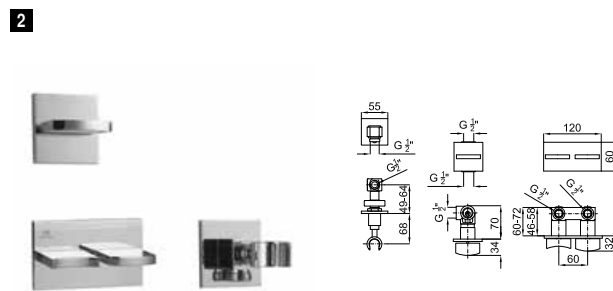

100038831  
N169130801

**749,00 €**

100081810  
N19999867

**1.050,00 €**

**1** Concealed shower mixer 1/2". Ceramic disc valves . Flow rate: 23,95 l/min. at 3 bar  
*Mélangeur douche à encastrer tête ceramique . À 3 bars de pression 23,95 l/min.*