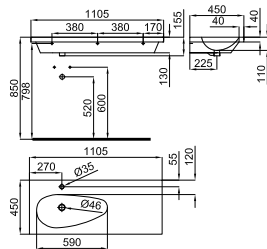

1 110 cm. wall hung basin with right offset bowl, overflow and 100041225 - N421040000 fixing kit. Towel rail not included. Without taphole
Lavabo 110 cm suspendu à bac décalé vers la droite, trop-plein et fixations 100041225 - N421040000. Porte-serviettes non inclus. Sans trou pour la robinetterie

100169468
N858000008

white
blanc

581,00 €

2 82 cm. wall hung basin with right offset bowl, overflow and 100041225 - N421040000 fixing kit. Towel rail not included. Without taphole
Lavabo 82 cm suspendu à bac décalé vers la droite, trop-plein et fixations 100041225 - N421040000. Porte-serviettes non inclus. Sans trou pour la robinetterie

100173139
N858000014

white
blanc

581,00 €