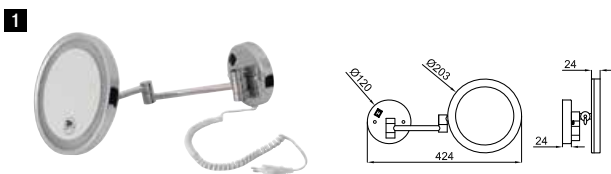

**2** 60 cm shelf  
*Étagère 60cm*

100114690 N643000036 chrome chromé 1.50 **63,00 €**

100114691 N643000035 chrome chromé 1.90 **70,00 €**

**1** 2 arms magnifying mirror with LED light  
*Miroir loupe deux bras à fixer avec illumination LED*