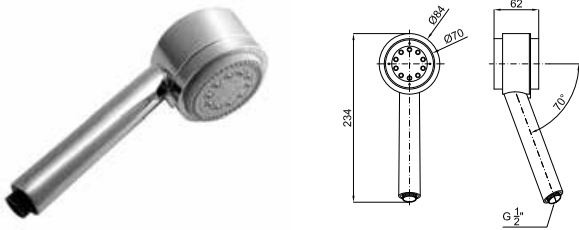

HANDSHOWERS - DOUCHETTES

bathroom taps - robinetterie salle de bain

CAZ - 5 spray handshower anti-limescale system . Flow rate at 3 bar.: RAIN = 17 l/min.; MASSAGE = 11,1 l/min.; SOFT = 11 l/min.; RAIN+MASSAGE = 15,2 l/min.; RAIN+SOFT = 14 l/min.

CAZ - Douchette 5 jets anti-calcaire . À 3 bars de pression : PLUIE = 17 l/min.; MASSAGE = 11,1 l/min.; SOFT = 11 l/min.; PLUIE+MASSAGE = 15,2 l/min.; PLUIE+SOFT = 14 l/min.

100040338
N299279401

chrome
chromé

61,00 €