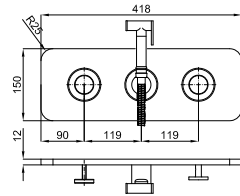

following items are included
éléments inclus dans le pack

- 1 ● 100149197 - N699520049
- 2 ● 100123654 - N199999555
- 3 ● 100114598 - N199999621
- 4 ● 100123143 - N199999586
- 5 ● 100123136 - N699520015
- 6 ● 100137845 - N199999502

Mood sanitary shower set. Separate Plywood panel with space for 3 accessories, wall-mounted basin mixer for shower set, sanitary shower, wall bracket with outlet elbow, 125 cm. flexi shower hose and robe hook.

Pack mood douche sanitaire Inclus : Panneau indépendant en contreplaqué pour 3 accessoires, robinet mélangeur encastré pour douche sanitaire, douche sanitaire, support mural avec prise d'eau, flexible 125 cm. et crochet.

100149504
N387000057

oak-chrome
Chêne-Chromé

490,00 €