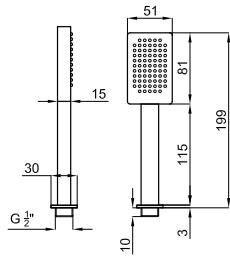

100093584  
N169760039

inox  
inox

1.465,00 €

100093585  
N169760040

gold  
or

2.654,00 €

Single function handshower  
*Douchette 1 jet*

100039953  
N269270001