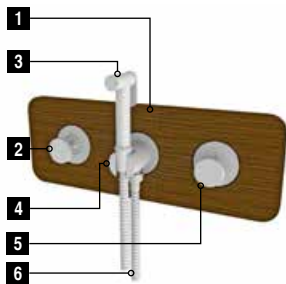

following items are included
éléments inclus dans le pack

- 1 ● 100149197 - N699520049
- 2 ○ 100123653 - N199999554
- 3 ○ 100123419 - N199999563
- 4 ○ 100123157 - N199999585
- 5 ○ 100123150 - N699520014
- 6 ○ 100137888 - N199999501

Mood sanitary shower set. Separate Plywood panel with space for 3 accessories, wall-mounted basin mixer for shower set, sanitary shower, wall bracket with outlet elbow, 125 cm. flexi shower hose and robe hook.

Pack mood douche sanitaire Inclus : Panneau indépendant en contreplaqué pour 3 accessoires, robinet mélangeur encastré pour douche sanitaire, douche sanitaire, support mural avec prise d'eau, flexible 125 cm. et crochet.

100149513
N387000058

○ oak-white
Chêne-Blanc

506,00 €