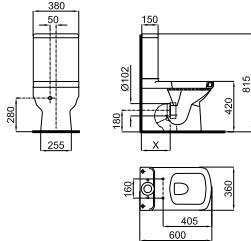

1

2

1 35 cm. wall hung basin with overflow and fixing kit 100041225 - N421040000.
Lavabo 35 cm. avec trop plein et fixations 100041225 - N421040000.

100080134
N380000003 white
blanc

9.50

36

78,00 €

2 Semi-pedestal for 35 cm hand rinse basin with fixing kit 100041212 - N420150000.
Semi-pedestal pour lave mains 35 cm 100080134 - N380000003 avec fixations 100041212 - N420150000

100080140
N380000001 white
blanc

6.50

39

98,00 €

1

2

3

It is required
Requiert

S - V
☒
Pag-87

S - H

100041216
N420442300
Pag-79

1 C/C adjustable outlet pan pack with bottom left-hand side inlet cistern
Pack cuvette au sol, sortie orientable et alimentation réservoir inférieure gauche

100137805
N380000025 white
blanc

39.20

12

359,00 €

2 C/C adjustable outlet pan pack with left-hand side inlet cistern
Pack cuvette au sol avec sortie orientable et alimentation réservoir latérale à gauche

100137798
N380000027 white
blanc

39.20

12

359,00 €

3 C/C adjustable outlet pan pack with rear left-hand side inlet cistern
Pack cuvette au sol avec sortie orientable et alimentation réservoir arrière à gauche

100137786
N380000026 white
blanc

39.20

12

389,00 €

Soft-close seat and cover
Abattant cuvette descente retenue

100123832
N356330440 white
blanc

2.70

168

115,00 €

We recommend
On recommande

S - H

100041214
N420400731
Pag-80

Bidet with fixing kit 100041212 - N420150000
Bidet avec fixations 100041212 - N420150000

100147627
N370170515 white
blanc

23.00

16

159,00 €