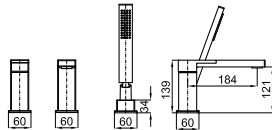

1 SMART BOX

Thermostatic smart box external component.
Pièce externe Smartbox thermostatique

100124172
N199999569

chrome
chromé

223,00 €

1A SMART BOX - Universal and quick installation for 1, 2 or 3 ways mixers with a Ø35 mm ceramic cartridge and 1/2" connections. The 3 bar pressure is 20,1 L/min. 2 mufflers and a 1/2" drain included.

SMART BOX - Corps encastré d'installation rapide universelle pour thermostatique à 1, 2 ou 3 sorties. Avec cartouche thermostatique en céramique incorporée et connexions 1/2". Le débit à 3 bars de pression est de 20,2 l/min aux trois sorties. 2 silencieux et 2 bouchons 1/2 inclus.

100124168
N199999570

140,00 €

1B SMART BOX - Internal thermostatic component for 3 exits 100124168 - N199999570
SMART BOX - Pièce interne thermostatique 3 sorties 100124168 - N199999570

100124171
N199999576

229,00 €

1

1

1 External part 3-piece bathtub installation battery
Partie externe batterie installation baignoire 3 pièces.

100165588
N12006006

chrome
chromé

322,00 €

2 PROJECT LINE - Inner body 3-piece bathtub installation battery. Ø40 mm TRI-CONTROL ceramic cartridge with built-in diverter.
PROJECT LINE - Corps interne batterie installation baignoire 3 pièces. Cartouche céramique TRI-CONTROL Ø40 mm avec inverseur intégré.

100166061
N199999310

216,00 €

Concealed bath spout. "Clean" aerator. Flow rate 21 l/min. at 3 bar.
Bec de remplissage pour baignoire. Mousseur "clean". Arejador "clean". À 3 bars de pression 21 l/min.

100077252
N299999741

chrome
chromé

165,00 €