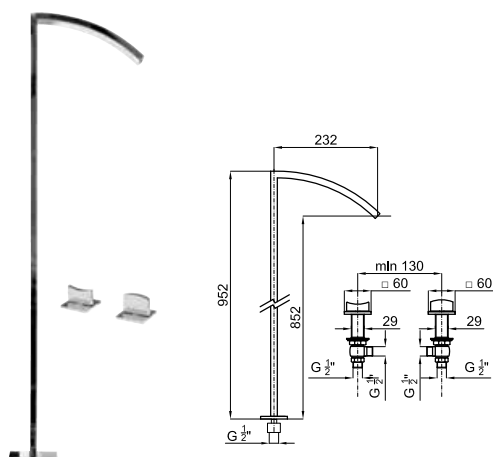

100038829  
N169060801

**691,00 €**

100081807  
N19999870

**968,00 €**

Deckmounted valves with bath spout 1/2". Consisting of: 2 handles and spout. Without aerator . Flow rate 27,31 l/min. at 3 bar.  
*Jeu de robinets d'arrêt à poser sur baignoire et bec de remplissage installation au sol. Raccordements 1/2". Sans mousseur. Chute d'eau en effet cascade. À 3 bars de pression 27,31 l/min*