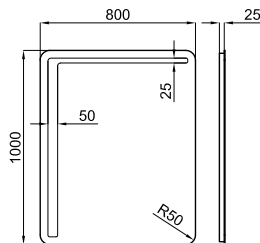

1 FORMA. Ø60 cm. round mirror with light. IP-44
Miroir circulaire Ø60 cm avec lumière. IP-44

100114696
N850000972

mirror
miroir

832,00 €

2 FORMA. Ø60 cm. round mirror
Miroir circulaire Ø60 cm. bord poli

100114695
N850000973

mirror
miroir

187,00 €

1

2