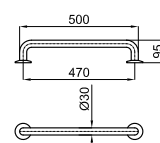

EASY

special items - articles spéciaux

30 cm. grab rail
Barre murale 30 cm.

100042147 N617013245 polished inox
Acier Inox poli **108,00 €**

100042149 N617013297 white epoxy
Acier Inox epoxy blanc **91,00 €**

1

2

3

4

5

6

1 40 cm grab rail
Barre murale 40 cm.

100042132 N617010945 polished inox
Acier Inox poli **118,00 €**

100042133 N617010996 polished inox mouled grip
Acier Inox anti empreinte **118,00 €**

100042134 N617010997 white epoxy
Acier Inox epoxy blanc **97,00 €**

2 50 cm. grab rail
Barre murale 50 cm.

100042141 N617012845 polished inox
Acier Inox poli **126,00 €**

100042142 N617012896 polished inox mouled grip
Acier Inox anti empreinte **126,00 €**

100042143 N617012897 white epoxy
Acier Inox epoxy blanc **106,00 €**

3 60 cm. grab rail
Barre murale 60 cm.

100042135 N617011045 polished inox
Acier Inox poli **136,00 €**

100042136 N617011096 polished inox mouled grip
Acier Inox anti empreinte **136,00 €**

100042137 N617011097 white epoxy
Acier Inox epoxy blanc **113,00 €**

4 80 cm. grab rail
Barre murale 80 cm.

100042180 N617017045 polished inox
Acier Inox poli **158,00 €**

100042181 N617017096 polished inox mouled grip
Acier Inox anti empreinte **158,00 €**

100042182 N617017097 white epoxy
Acier Inox epoxy blanc **122,00 €**

5 100 cm. grab rail
Barre murale 100 cm.

100042177 N617016745 polished inox
Acier Inox poli **176,00 €**

100042178 N617016796 polished inox mouled grip
Acier Inox anti empreinte **176,00 €**

100042179 N617016797 white epoxy
Acier Inox epoxy blanc **159,00 €**

6 120 cm. grab rail
Barre murale 120 cm.

100042174 N617016345 polished inox
Acier Inox poli **204,00 €**

100042175 N617016396 polished inox mouled grip
Acier Inox anti empreinte **204,00 €**

100042176 N617016397 white epoxy
Acier Inox epoxy blanc **179,00 €**