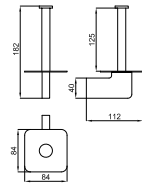

Spare roll holder
Porte-papier de réserve

100094161 chrome
N603470007 chromé **96,00 €**

100124101 white
N603470022 blanc **105,00 €**