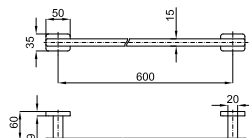

60 cm towel rail
Porte-serviettes fixe 1 barre 60 cm.

100042526
N641051001

chrome
chromé

124,00 €