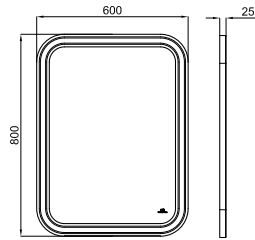

80x60 cm vertical mirror with lacquered wood frame.
Miroir 80x60 cm vertical avec cadre en bois laqué.

NEW

100163835
N84500001

○ white
○ blanc

454,00 €

PACK CHELSEA
PACK CHELSEA

100174233
N303220344

2.725,00 €