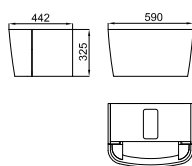

60 cm. wide wall-hung module for Chelsea basin. Lacquered in gloss white. Push mechanism drawer.

Module suspendu de 60 cm. de largeur pour vasque Chelsea. Laqué blanc brillant.

NEW

100166054
N845000003

white
blanc

1.423,00 €