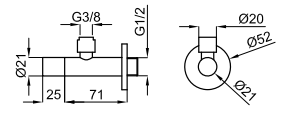

ACCESSORIES - ACCESSOIRES

bathroom taps - robinetterie salle de bain

100102328
N29999281

chrome
chromé

148,00 €

1

2

100102323
N172390019

chrome
chromé

91,00 €

2 HOTELS - Set of stop valves
HOTELS - Jeu de robinets d'arrêt

EX

100102324
N196599519

chrome
chromé

76,00 €

1

2

100157942
N157416502

Chrom
Chromé

17,00 €

2 AERO - Angle valve with filter 3/8
AERO - Robinet d'arrêt avec filtre démontable et connexions de 3/8"

100157943
N157416503

Chrom
Chromé

17,00 €

100040173
N294860001

chrome
chromé

29,00 €