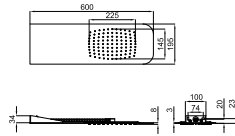

Round edge 60 cm. rain shower head. Flow rate 14 l/min. at 3 bar.
Pomme de douche bords arrondis 60 cm. À 3 bars de pression 14 l/min.