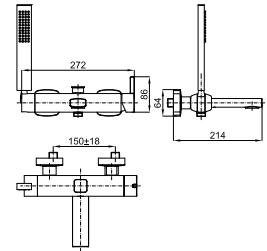

2 Wall mounted exposed bath shower mixer 1/2". Ø35 mm ceramic cartridge. Automatic diverter and "Plus" aerator. Centre distance 150 +/- 15 mm. Includes 175 cm. long shower flexible, hand shower and wall bracket.
Mitigeur externe bain/douche avec cartouche Ø35 mm. Inverseur automatique. Avec mousseur "plus". Distance entre des raccords 150 +/- 15 mm. Support, douchette et flexible 175 cm. inclus.

100130994
N199999405

chrome
Chromé

307,00 €

1 SMART BOX

2 PROJECT LINE