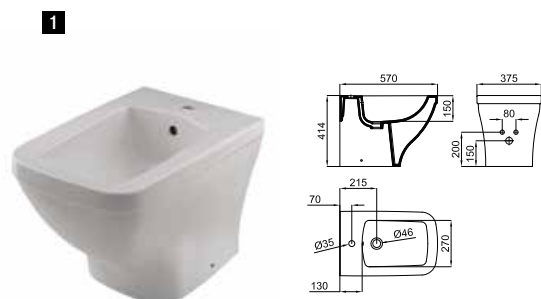

1 Bidet with fixing kit 100110005 - N499816959
Bidet avec fixations 100110005 - N499816959

We recommend
On recommande

S - H
100041214
N420400731
Pag-80