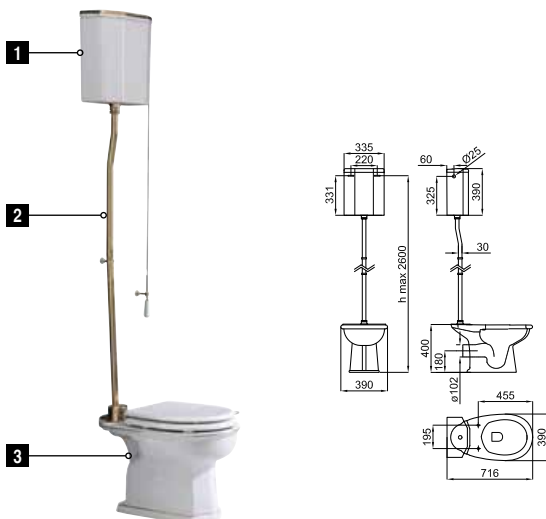

It is required
Requiert

S - H

100041216
N420442300
Pag-79

following items are included
éléments inclus dans le pack

- **1** ● 100108283 - N383000029
- **2** ● 100108243 - N383000039
- **3** ● 100108268 - N383000031

PACK C/C wall outlet pan decorated in gold, high level cistern with side inlet and cistern internals and high level cistern's accessories. Includes 100090790-N381000036 fixing kit.
PACK Cuvette au sol sortie horizontale décoration dorée avec plaque pour réservoir haut, réservoir suspendu avec alimentation latérale, mécanisme et accessoires réservoir haut. Inclus fixations 100090790 - N381000036.

100108195
N333688438

● white-gold
blanc - or

1.507,00 €