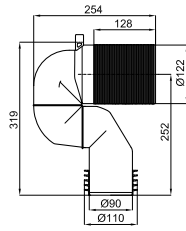

ACCESSORIES - ACCESSOIRES

sanitaryware - sanitaire

1