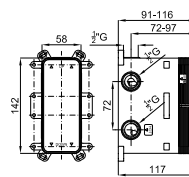

1 SMART BOX

2 PROJECT LINE

Single lever concealed bath shower mixer trim kit
Partie externe mitigeur encastré bain douche

100123917
N194710547

125,00 €

1A SMART BOX - Universal and quick installation for 2 or 3 way mixers with a Ø35 mm. ceramic cartridge and 1/2" connections. The 3 bar pressure is 20,1 L/min. 2 mufflers and a 1/2" drain included.
SMART BOX - Corps encastré d'installation rapide universelle pour mitigeur à 2 ou 3 sorties. Avec cartouche céramique de Ø35mm et connexions 1/2". Le débit à 3 bars de pression est de 20,1 l/min aux trois sorties. 2 silencieux et 2 bouchons 1/2 inclus.

100124167
N199999572

113,00 €

1B SMART BOX - Internal component for built-in mixer 100124167 - N199999572
SMART BOX - Pièces internes pour corps encastré mitigeur 100124167 - N199999572

100124170
N199999574

134,00 €

2 PROJECT LINE - Concealed bath shower valve with Ø35 mm ceramic cartridge, automatic diverter and 1/2" connectors. Flow rate at 3 bar: 20 l/min bath, 18 l/min shower.
PROJECT LINE - Corps interne mitigeur encastré bain douche, avec cartouche céramique de Ø35 mm. Inverseur automatique et connexion de 1/2", débit à 3 bars de pression baignoire 20 l/min et douche 18 l/min.

100107958
N194710517

81,00 €