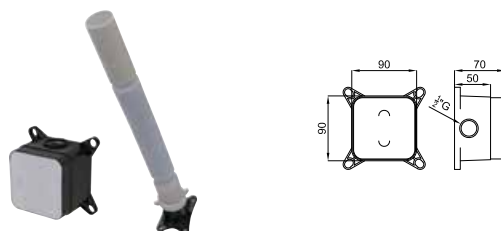

			100156040 N199999363	chrome chromé			<b>1.329,00 €</b>
			100164462 N100000037	Gold Or			<b>1.802,00 €</b>

**2** SMART BOX BATH - built-in body with universal quick installation for floor taps with 1/2" connections.  
 SMART BOX BATH - Corps encastré installation rapide universelle pour robinetteries installation au sol avec connections 1/2".