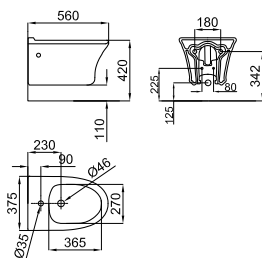

We recommend
On recommande

100041214
N420400731
Pag-80

Wall hung bidet with fixing kit 100090710 - N356330437
Bidet suspendu avec fixations 100090710 - N356330437

100090568
N396990845

244,00 €