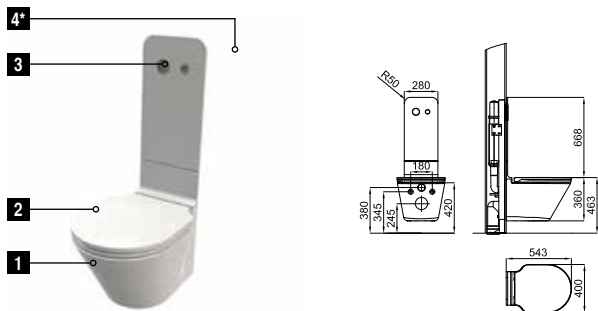

Mood pan pack. Wall hung pan. Soft-close seat and cover in KRION®. KRION® wall cover with chrome flush buttons. Smart-line 100104494 - N386000007 self-supporting frame.
Pack Mood cuvette suspendue. Abattant soft-close en KRION®. Plaque murale en KRION® avec poussoirs chromés. Bâti autoportant smart-line 100104494 - N386000007

following items are included
éléments inclus dans le pack

- 1 ○ 100116734 - N387000002
- 2 ○ 100123643 - N499816962
  ● 100123645 - N499816964
  ● 100123642 - N499816963
- 3 ○ 100123780 - N396990875
  ● 100123782 - N396990874
  ● 100123778 - N396990876
- 4* 100104494 - N386000007