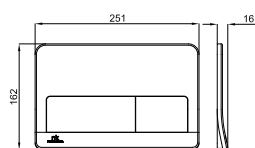

FORMA - Smart line double flush button
FORMA - Plaque de commande double poussoir.

NEW

100173660
N386000061

○ white - chrome
blanc - chromé

91,00 €