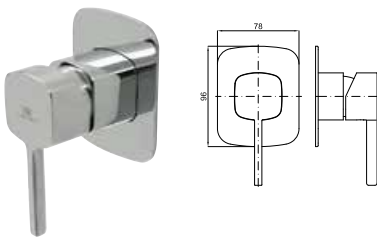

Single lever concealed shower mixer trim kit.
Partie externe mitigeur encastré douche

100140104
N199999387

chrome
Chromé

85,00 €

1A SMART BOX - Universal and quick installation for 1 way mixer with a Ø35 mm. ceramic cartridge and 1/2" connections. The 3 bar pressure is 22,1 l/min. 2 mufflers and a 1/2" plug included.
SMART BOX - Corps encastré d'installation rapide universelle pour mitigeur à 1 sortie. Avec cartouche céramique de Ø35mm et connexions 1/2". Le débit à 3 bars de pression est de 22,1 l/min. 2 silencieux et un bouchon 1/2 inclus.

100124166
N199999568

89,00 €

1B SMART BOX - Internal component for built-in mixer 100124166 - N199999568
SMART BOX - Pièces internes pour corps encastré mitigeur 100124166 - N199999568

100124169
N199999567

52,00 €

2 PROJECT LINE - Concealed shower valve with Ø35 mm ceramic cartridge and 1/2" connectors. Flow rate 21 l/min. at 3 bar
PROJECT LINE - Corps interne mitigeur encastré douche, avec cartouche céramique de Ø35 mm, connexion de 1/2", débit à 3 bars de pression 21 l/min.

100107937
N194710510

34,00 €