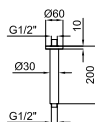

PRODUCT RANGE: SHOWER ARM - GAMME BRAS

shower heads - pommes de douche

Shower head arm, wall connection. Flow rate 14 l/min. at 3 bar.
Bras pomme de douche à mur. À 3 bars de pression 14 l/min.

100094150
N199999733

chrome
chromé

98,00 €

Square 18 cm shower head arm, wall connection
Bras pomme de douche Square 18 cm. à mur

100090431
N192579933

chrome
chromé

35,00 €

Rondo 18 cm shower head arm, wall connection
Bras pomme de douche Rondo 18 cm. à mur

100090430
N192579934

chrome
chromé

40,00 €

Square 20 cm shower head arm, ceiling connection
Bras Square 20 cm. au plafond

100047346
N192459501

chrome
chromé

65,00 €

Rondo 20 cm shower head arm, ceiling connection
Bras Rondo 20 cm. au plafond

100090331
N192579919

chrome
chromé

64,00 €