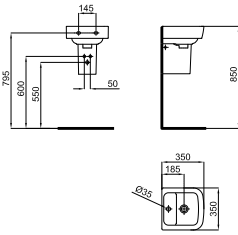

1

2

1 35 cm. wall hung basin with overflow and fixing kit 100041225 - N421040000.
Lavabo 35 cm. avec trop plein et fixations 100041225 - N421040000.

100080134
N380000003 white
blanc

9.50

36

78,00 €

2 Semi-pedestal for 35 cm hand rinse basin with fixing kit 100041212 - N420150000.
Semi-pedestal pour lave mains 35 cm 100080134 - N380000003 avec fixations 100041212 - N420150000

100080140
N380000001 white
blanc

6.50

39

98,00 €

1

2

3

It is required
Requiert

S - V
☒
Pag-87

S - H

100041216
N420442300
Pag-79

1 C/C adjustable outlet pan pack with bottom left-hand side inlet cistern
Pack cuvette au sol, sortie orientable et alimentation réservoir inférieure gauche

100137805
N380000025 white
blanc

39.20

12

359,00 €

2 C/C adjustable outlet pan pack with left-hand side inlet cistern
Pack cuvette au sol avec sortie orientable et alimentation réservoir latérale à gauche

100137798
N380000027 white
blanc

39.20

12

359,00 €

3 C/C adjustable outlet pan pack with rear left-hand side inlet cistern
Pack cuvette au sol avec sortie orientable et alimentation réservoir arrière à gauche

100137786
N380000026 white
blanc

39.20

12

389,00 €

Soft-close seat and cover
Abattant cuvette descente retenue

100123832
N356330440 white
blanc

2.70

168

115,00 €

We recommend
On recommande

S - H

100041214
N420400731
Pag-80

Bidet with fixing kit 100041212 - N420150000
Bidet avec fixations 100041212 - N420150000

100147627
N370170515 white
blanc

23.00

16

159,00 €