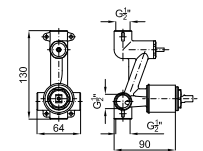

1 SMART BOX

2 PROJECT LINE

Single lever concealed bath shower mixer trim kit
Partie externe mitigeur encastré bain douche

100123917
N194710547

125,00 €

1A SMART BOX - Universal and quick installation for 2 or 3 way mixers with a Ø35 mm. ceramic cartridge and 1/2" connections. The 3 bar pressure is 20,1 L/min. 2 mufflers and a 1/2" drain included.
SMART BOX - Corps encastré d'installation rapide universelle pour mitigeur à 2 ou 3 sorties. Avec cartouche céramique de Ø35mm et connexions 1/2". Le débit à 3 bars de pression est de 20,1 l/min aux trois sorties. 2 silencieux et 2 bouchons 1/2 inclus.

100124167
N199999572

113,00 €

1B SMART BOX - Internal component for built-in mixer 100124167 - N199999572
SMART BOX - Pièces internes pour corps encastré mitigeur 100124167 - N199999572

100124170
N199999574

134,00 €

2 PROJECT LINE - Concealed bath shower valve with Ø35 mm ceramic cartridge, automatic diverter and 1/2" connectors. Flow rate at 3 bar: 20 l/min bath, 18 l/min shower.
PROJECT LINE - Corps interne mitigeur encastré bain douche, avec cartouche céramique de Ø35 mm. Inverseur automatique et connexion de 1/2", débit à 3 bars de pression baignoire 20 l/min et douche 18 l/min.

100107958
N194710517

81,00 €