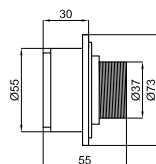

Concealed drain adapter

Adaptateur d'évacuation invisible

100046585
N499816802

31,00 €