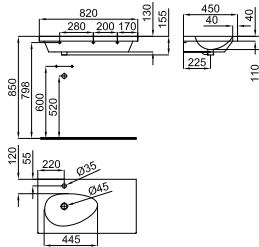

1

2

1. **1** 110 cm. wall hung basin with left offset bowl, overflow and 100041225 - N421040000 fixing kit. Towel rail not included. Without taphole
   Lavabo 110 cm suspendu à bac décalé vers la gauche, trop-plein et fixations 100041225 - N421040000. Porte-serviettes non inclus. Sans trou pour la robinetterie

100169487
N85800007

○ white
blanc

485,00 €

1. **2** 82 cm. wall hung basin with left offset bowl, overflow and 100041225 - N421040000 fixing kit. Towel rail not included. Without taphole
   Lavabo 82 cm suspendu à bac décalé vers la gauche, trop-plein et fixations 100041225 - N421040000. Porte-serviettes non inclus. Sans trou pour la robinetterie

100173129
N858000011

○ white
blanc

485,00 €

1

2

1. **1** 110 cm. wall hung basin with left offset bowl, overflow and 100041225 - N421040000 fixing kit. Towel rail not included. With taphole
   Lavabo 110 cm suspendu à bac décalé vers la gauche, trop-plein et fixations 100041225 - N421040000. Porte-serviettes non inclus. Avec trou pour la robinetterie

100169427
N858000010

○ white
blanc

485,00 €

1. **2** 82 cm. wall hung basin with left offset bowl, overflow and 100041225 - N421040000 fixing kit. Towel rail not included. With taphole
   Lavabo 82 cm suspendu à bac décalé vers la gauche, trop-plein et fixations 100041225 - N421040000. Porte-serviettes non inclus. Avec trou pour la robinetterie

100173138
N858000012

○ white
blanc

485,00 €