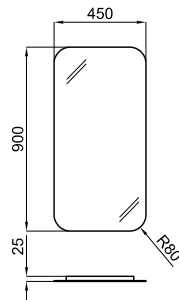

SMART LINE. Vertical mirror with smooth and rounded edges, 45x90 cm
Miroir vertical de 45x90 cm. à bords polis.

100042845
N823800857

mirror
miroir

197,00 €