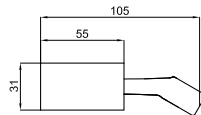

1 2 cm. metal spacer
Tube de vidage 2 cm

100043169
N899393001

chrome
chromé

58,00 €

2 3 cm. metal spacer
Tube de vidage 3 cm

100043170
N899393101

chrome
chromé

58,00 €

1