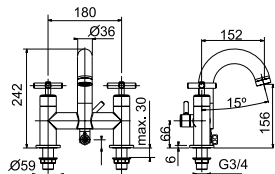

100038271 N134138601	chrome chromé	4.90		691,00 €
100082733 N234949941	gold or	3.00		936,00 €

2 Set of standpipes  
 Jeu de colonnes

100038288 N134460001	chrome chromé	12.20		836,00 €
100082666 N134650011	gold or	11.80		1.130,00 €