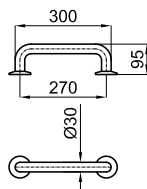

EASY

special items - articles spéciaux

30 cm. grab rail
Barre murale 30 cm.

100042147 N617013245 polished inox
Acier Inox poli **108,00 €**

100042149 N617013297 white epoxy
Acier Inox epoxy blanc **91,00 €**

1

2