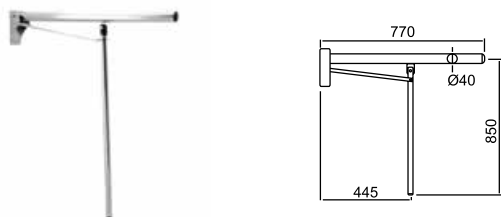

Vertical folding rail
Barre rabattable verticale pour mur plâtre

100042168 N617014645		polished inox Acier Inox poli			377,00 €
100042169 N617014696		polished inox mouled grip Acier Inox anti empreinte			377,00 €
100042170 N617014697		white epoxy Acier Inox epoxy blanc			344,00 €