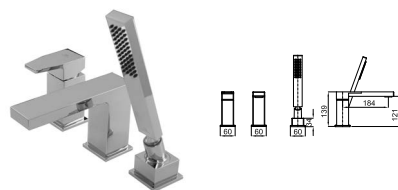

concealed concept: BATHTUB - concept encastré: BAIGNOIRE

bathroom taps - robinetterie salle de bain

PROJECT LINE - Inner body 3-piece bathtub installation battery. Ø40 mm TRI-CONTROL ceramic cartridge with built-in diverter.
PROJECT LINE - Corps interne batterie installation baignoire 3 pièces. Cartouche céramique TRI-CONTROL Ø40 mm avec inverseur intégré.

NEW

100166061
N19999310

216,00 €

External part 3-piece bathtub installation battery
Partie externe batterie installation baignoire 3 pièces.

1 NK CONCEPT

2 NK LOGIC

3 URBAN

4 ACRO N

5 HOTELS

1 100166204
N112080016 chrome
chromé 344,00 €

2 100165588
N12006006 chrome
chromé 322,00 €

3 100165597
N118211303 chrome
chromé 307,00 €

4 100165567
N172390039 chrome
chromé 299,00 €

5 100165598
N194710585 chrome
chromé 282,00 €