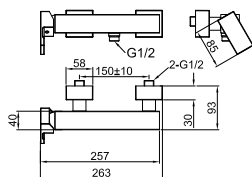

1

2

1 Single lever basin mixer trim kit. . Ø35 mm ceramic cartridge. Without pop up waste. Flow rate 5 L/min at 3 bar. Possibility of vertical and horizontal installation.
Partie externe mitigeur lavabo encastré avec cartouche céramique de 35mm. Sans vidage. Le débit à 3 bars est de 5l/min (eau mitigée). Possibilité d'installation verticale ou horizontale

100157419
N140140079

chrome
Chromé

382,00 €

2 SMART BOX BASIN - Universal and quick installation for basin mixer. 1/2" connections. Possibility of vertical and horizontal installation.
SMART BOX BASIN - Corps encastré installation rapide universelle pour mitigeur lavabo. Connexions 1/2". Possibilité d'installation horizontale et verticale.

100144928
N199999427

94,00 €

Single lever bidet mixer with Ø25 mm ceramic cartridge, 3/8" connections, 370 mm. long hoses, "luxe" pop-up waste set 1 1/4" and "clean" aerator. Flow rate 9,96 l/min. at 3 bar.
Mitigeur bidet avec cartouche Ø25 mm. Flexibles Raccordements 3/8" longueur 370 mm. Garniture de vidage 1 1/4" "luxe". Mousseur "clean". À 3 bars de pression 9,96 l/min.

100126390
N140140071

chrome
chromé

269,00 €

1

2

1 Wall mounted exposed shower mixer with Ø35 mm ceramic cartridge and 1/2" connections. Centre Distance 150 +/-10 mm. Flow rate 25,74 l/min. at 3 bar.
Mitigeur externe douche avec cartouche Ø35 mm. Raccordements 1/2". Distance entre des raccords 150 +/-10 mm. À 3 bars de pression 25,74 l/min.

100044780
N139070907

chrome
chromé

293,00 €