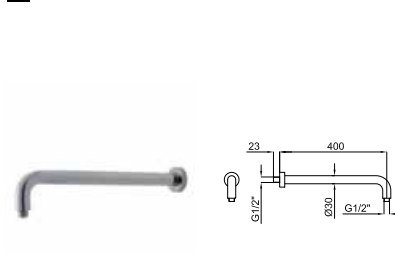

704,00 €

1

2

3

**Light Round 40 cm shower head arm, wall connection**  
Bras pomme de douche Light Round (Color) 40 cm. mural

100084987  
N720000066

chrome  
chromé

129,00 €