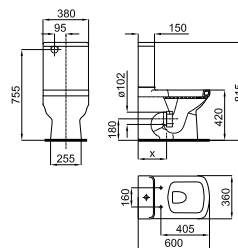

3

It is required
Requiert

S - V
☒
Pag-87

S - H

100041216
N420442300
Pag-79

1 C/C adjustable outlet pan pack with bottom left-hand side inlet cistern
Pack cuvette au sol, sortie orientable et alimentation réservoir inférieure gauche

100137805
N380000025 white
blanc

39.20

12

359,00 €

2 C/C adjustable outlet pan pack with left-hand side inlet cistern
Pack cuvette au sol avec sortie orientable et alimentation réservoir latérale à gauche

100137798
N380000027 white
blanc

39.20

12

359,00 €

3 C/C adjustable outlet pan pack with rear left-hand side inlet cistern
Pack cuvette au sol avec sortie orientable et alimentation réservoir arrière à gauche

100137786
N380000026 white
blanc

39.20

12

389,00 €