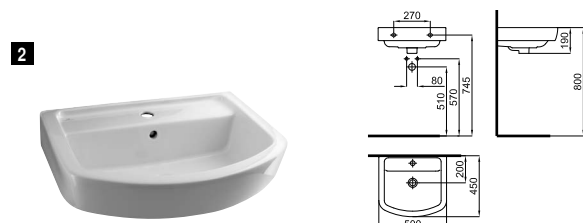

1 60 cm. wall hung basin with overflow and fixing kit 100041225 - N421040000.
Lavabo 60 cm. avec trop plein et fixations 100041225 - N421040000.

100080133
N380000004

○ white
○ blanc

108,00 €

2 50 cm. wall hung basin with overflow and fixing kit 100041225 - N421040000.
Lavabo 50 cm. avec trop plein et fixations 100041225 - N421040000.

100097414
N380000017

○ white
○ blanc

117,00 €