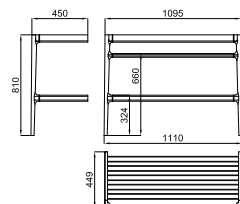

The Hotels structure is made with natural ash wood. This may lead to changes in hue and grain pattern between the different pieces.
La structure Hotels est fabriquée avec du bois naturel en frêne. Cela peut provoquer des changements dans le ton et le dessin de la veine entre différentes pièces.

wood legs for Hotels wall hung basin: 100169468-N858000008, 100173139-N858000014, 100169467-N858000009, 100173141-N858000013. Dimension: 109 x 45 cm x 81 cm high
Jeu de pieds en bois pour console Hotels suspendue. 100169468-N858000008, 100173139-N858000014, 100169467-N858000009, 100173141-N858000013. Dimension: 109 x 45 cm x 81 cm

NEW

100163825
N858000006

fresno
fresno

949,00 €