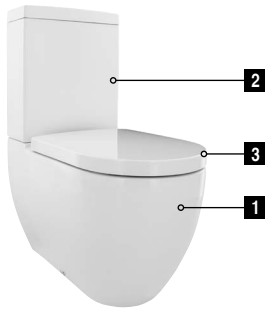

It is required
Requiert

S - V
☒
Pag-87

S - H
100041216
N420442300
Pag-79