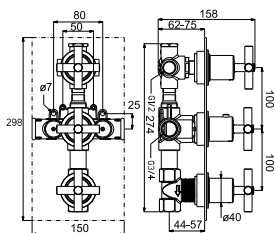

Concealed thermostatic 3 ways 1/2"-3/4" with wax thermostatic element. Diverter valve with integrated shut off 1/2". Flow rate 26 l/min. at 3 bar, flow rate 16 l/min. at 3 bar and flow rate 45,5 l/min. at 3 bar. Built in non-return valve. Safety stop
Thermostatique à encastrer 3/4" 3 voies et élément thermostatique compacte à cire. Inverseur/régulateur de débit. À 3 bars de pression 1 sortie 26 l/min., l'autre 16 l/min. Sortie basse 45,5 l/min. Clapets anti-retour incorporés. Poignée graduée à butée de sécurité à 38°C

100038281 chrome **943,00 €**
N134381701 chromé

100082670 gold **1.275,00 €**
N134650004 or