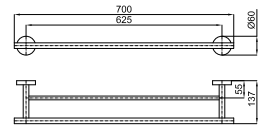

2 2 arm towel rail 70 cm
Porte-serviettes 2 barres 70 cm.

100103968
N643000022 chrome
chromé

97,00 €