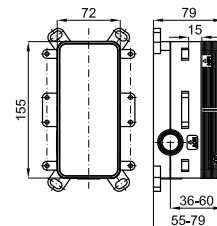

2

1 Single lever basin mixer trim kit. . Ø35 mm ceramic cartridge. Without pop up waste. Flow rate 5 L/min at 3 bar. Possibility of vertical and horizontal installation.
Partie externe mitigeur lavabo encastré avec cartouche céramique de 35mm. Sans vidage. Le débit à 3 bars est de 5l/min (eau mitigée). Possibilité d'installation verticale ou horizontale

100157430
N172390038

chrome
chrome

344,00 €

2 SMART BOX BASIN - Universal and quick installation for basin mixer. 1/2" connections. Possibility of vertical and horizontal installation.
SMART BOX BASIN - Corps encastré installation rapide universelle pour mitigeur lavabo. Connexions 1/2". Possibilité d'installation horizontale et verticale.

100144928
N199999427

94,00 €