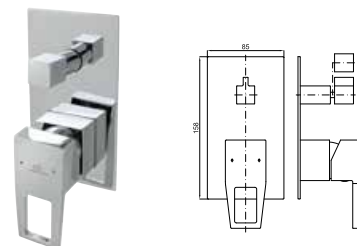

9 ACRO N OPEN