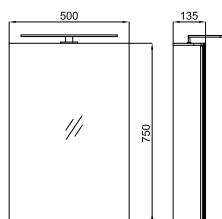

50x75x13.5 cm. wall mounted cabinet double side mirror door with light. Sensor switch on/off for the light. Defogger included. Switch on/off for shaver socket max.500 watt. 2 adjustable glass shelves. Mirror back panel. Soft closing door. Brilliant aluminium profile "soft line". Class II.

Armoire suspendue 1 porte avec miroir double et applique 50x75x13.5 cm. Cellule sensitive pour allumage lumière. Miroir avec système anti buée intégré. Prise pour puissance maximale de 500 watt. 2 étagères en verre réglables en hauteur. Partie interne arrière miroir. Charnières avec système de fermeture ralentie. Profilé aluminium brillant "soft line". Classe II

NEW

100174236
N899999744

771,00 €