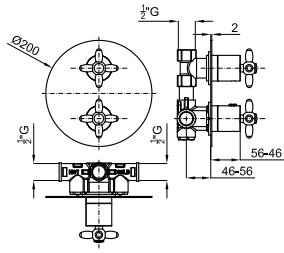

FEIS

bathroom taps - robinetterie salle de bain

Concealed thermostatic 1 way 1/2" with wax thermostatic element. Flow rate 28,25 l/min. at 3 bar. Built in non-return valve. Safety stop at 38°C.

Thermostatique à encastrer 1 sortie avec élément thermostatique compacte à cire. À 3 bars de pression 28,25 l/min. Clapets anti-retour incorporés. Poignée graduée à butée de sécurité à 38°C.

100038557
N147400001

chrome
chromé

1.211,00 €