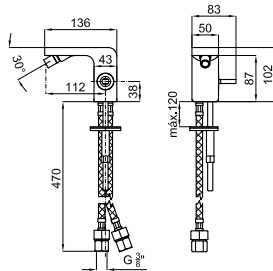

100063517 chrome  
 N19999986 chromé

1.830,00 €

100073040 white  
 N199999902 blanc

2.083,00 €

Single lever bidet mixer 3/8". Ø25 mm ceramic cartridge. Length of hoses 470 mm. Without pop-up waste. Flow rate 7,6 l/min. at 3 bar.  
 Mitigeur bidet avec cartouche Ø25 mm. Flexibles raccordement 3/8" longueur 470 mm. Sans vidage. À 3 bars de pression 7,6 l/min.