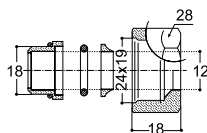

100041891 N598930001 chrome chromé **163,00 €**

1