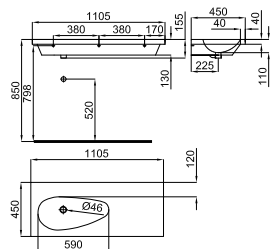

100173138  
N858000012

○ white  
○ blanc

485,00 €

1

2

- 1** 110 cm. wall hung basin with right offset bowl, overflow and 100041225 - N421040000 fixing kit. Towel rail not included. Without taphole  
*Lavabo 110 cm suspendu à bac décalé vers la droite, trop-plein et fixations 100041225 - N421040000. Porte-serviettes non inclus. Sans trou pour la robinetterie*