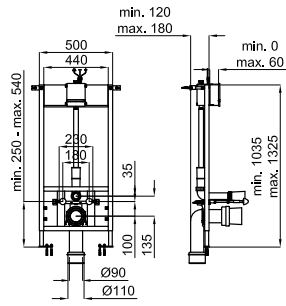

Concealed frame for wall hung pan with infrared flushing sensor. Includes fixing and connection kit.

Système de chasse infrarouge pour WC suspendu. Inclue plaque avec détecteur Infrarouge, kit de fixation et tubes de connexion avec le WC

100104495
N386000012

1.012,00 €