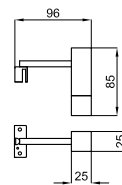

ACRO. Acro LED light 3W for mirror. 12 V, IP44.
Applique LED Acro 3W pour installation avec miroir. 12 V, IP44.

100173489
N807993266

125,00 €