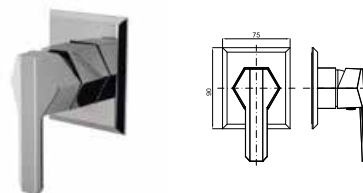

concealed concept: SHOWER - concept encastré: DOUCHE

bathroom taps - robinetterie salle de bain

Single lever concealed shower mixer trim kit.
Partie externe mitigeur encastré douche

1 MOOD

2 LOUNGE

3 CHELSEA

4 FORMA

5 NK LOGIC

6 NK CONCEPT

7 URBAN

8 ACRO N

9 ACRO N OPEN

10 HOTELS

11 MINI PLUS

1	100161411 N199999332	chrome chromé		163,00 €
2	100140134 N199999482	chrome chromé		134,00 €
3	100156022 N199999365	chrome chromé	0.75 288	131,00 €
	100164450 N100000034	Gold Or	0.75 288	211,00 €
4	100140118 N199999401	chrome Chromé	0.54	99,00 €
5	100123921 N194710549	chrome chromé	0.54	87,00 €
6	100140104 N199999387	chrome Chromé	0.54	85,00 €

7	100123930 N199999591	chrome chromé	0.37	80,00 €
	100123929 N199999592	white blanc	0.42	79,00 €
	100123931 N199999593	black noir	0.42	79,00 €
8	100123919 N172390033	chrome chromé	0.53	80,00 €
9	100123936 N172390035	chrome chromé	0.50	80,00 €
10	100123922 N194710548	chrome chromé	0.44	70,00 €
11	100123937 N140140066	chrome chromé	0.57	55,00 €