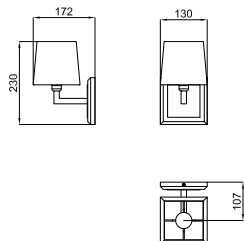

Millennium – Wall light. G9 bulbs max 40W
Millennium - Applique murale. Ampoules G9 max 40W.

100082353
N647000001

white
blanc

426,00 €

100082354
N647000002

bordeaux
Bordeaux

426,00 €

100123667
N807993260

old bronze - white
bronze - blanc

463,00 €

100123668
N807993262

gold - white
or - blanc

463,00 €