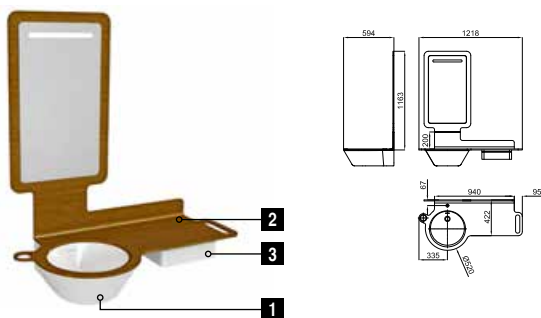

following items are included
éléments inclus dans le pack

- **1** ○ 100117198 - N387000001
- **2** ● 100149445 - N499817054
- **3** ○ 100124080 - N899999841

120 cm. MOOD Pack. Ceramic washbasin with overflow. 120 cm. wide. Plywood countertop, left version and deck-mounted mixer taps. With space for towels and soap dispenser. Plywood frame mirror with LED lights and sensor. Gloss white lacquered wood with rotating drawer. The soap dispenser 100123137 - N699520039 or 100123151 - N699520038 needs to be ordered. Is necessary make a hole behind the mirror to introduce the electricity transformer and connect it to the electricity supply.

Pack MOOD 120 cm. Lavabo en céramique avec trop plein. Plan en contreplaqué, 120 cm. de large, lavabo à gauche, avec trou pour robinetterie à poser. Espaces pour serviette et distributeur de savon. Miroir avec encadrement en contreplaqué, avec bande éclairée par leds et activation par détecteur. Tiroir pivotant en bois laqué blanc brillant. Il est nécessaire de commander le distributeur de savon 100123137 - N699520039 ou 100123151 - N699520038. Il est nécessaire de réaliser une trappe de visite sur la partie arrière du miroir afin de placer le transformateur et de le connecter au réseau électrique.

100149408
N387000056

● oak
Chêne

2.471,00 €