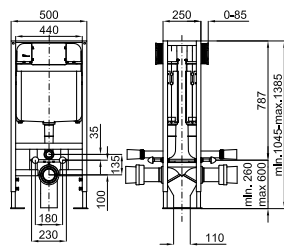

1. **1A** Concealed frame with 2 cisterns, for wall hung pans. Installation in light wall. Includes the fixings kit and connecting pipes for the WC.
   Bâti avec double chasse encastrée, pour WC suspendu incluent le kit de fixations

100123523
N386000033

559,00 €

1. **1B** Concealed frame with 2 cisterns, for wall hung pans. Installation in light wall. Includes the fixings kit and connecting pipes for the WC.
   Bâti avec double chasse encastrée, pour WC suspendu incluent le kit de fixations

100158021
N386000043

559,00 €

1. **2A** Concealed frame with cistern, reduced thickness, for wall hung pan. For installation in light wall. Includes fixings kit and connecting pipes for the WC.
   Bâti avec chasse encastrée d'épaisseur réduite mm, pour WC suspendu incluent le kit de fixations

100123932
N386000034

269,00 €

1. **2B** Concealed frame with cistern, reduced thickness, for wall hung pan. For installation in light wall. Includes fixings kit and connecting pipes for the WC.
   Bâti avec chasse encastrée d'épaisseur réduite mm, pour WC suspendu incluent le kit de fixations

100158012
N386000044

269,00 €