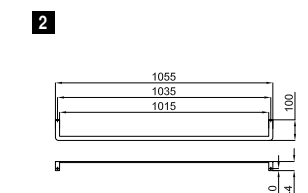

1 Towel rail for 82 cm. basin
Porte-serviettes pour lavabo 82 cm.

100123687
N643000039

white
blanc

123,00 €

100123688
N643000037

chrome
chromé

134,00 €

2 Towel rail for 110 cm. basin
Porte-serviettes pour lavabo 110 cm.

100123685
N643000038

white
blanc

123,00 €