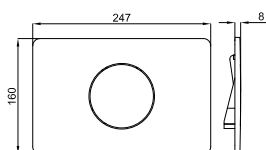

RONDO - Smart Line anti vandalism single flush button
RONDO - Plaque de commande poussoir simple. Antivandalisme

100104505 N38600009 chrome chromé

155,00 €