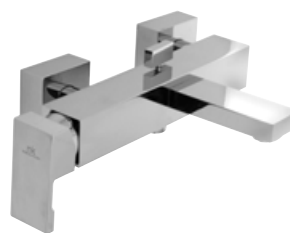

1

2

1 Single lever basin mixer trim kit. . Ø35 mm ceramic cartridge. Without pop up waste. Flow rate 5 L/min at 3 bar. Possibility of vertical and horizontal installation.
Partie externe mitigeur lavabo encastré avec cartouche céramique de 35mm. Sans vidage. Le débit à 3 bars est de 5l/min (eau mitigée). Possibilité d'installation verticale ou horizontale

100157419
N140140079

chrome
Chromé

382,00 €

2 SMART BOX BASIN - Universal and quick installation for basin mixer. 1/2" connections. Possibility of vertical and horizontal installation.
SMART BOX BASIN - Corps encastré installation rapide universelle pour mitigeur lavabo. Connexions 1/2". Possibilité d'installation horizontale et verticale.

100144928
N199999427

94,00 €

Single lever bidet mixer with Ø25 mm ceramic cartridge, 3/8" connections, 370 mm. long hoses, "luxe" pop-up waste set 1 1/4" and "clean" aerator. Flow rate 9,96 l/min. at 3 bar.
Mitigeur bidet avec cartouche Ø25 mm. Flexibles Raccordements 3/8" longueur 370 mm. Garniture de vidage 1 1/4" "luxe". Mousseur "clean". À 3 bars de pression 9,96 l/min.

100126390
N140140071

chrome
chromé

269,00 €

1

2

1 Wall mounted exposed shower mixer with Ø35 mm ceramic cartridge and 1/2" connections. Centre Distance 150 +/-10 mm. Flow rate 25,74 l/min. at 3 bar.
Mitigeur externe douche avec cartouche Ø35 mm. Raccordements 1/2". Distance entre des raccords 150 +/-10 mm. À 3 bars de pression 25,74 l/min.

100044780
N139070907

chrome
chromé

293,00 €