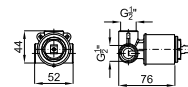

Single lever concealed shower mixer trim kit.
Partie externe mitigeur encastré douche

100140118
N19999401

chrome
Chromé

99,00 €

1A SMART BOX - Universal and quick installation for 1 way mixer with a Ø35 mm. ceramic cartridge and 1/2" connections. The 3 bar pressure is 22,1 l/min. 2 mufflers and a 1/2" plug included.

SMART BOX - Corps encastré d'installation rapide universelle pour mitigeur à 1 sortie. Avec cartouche céramique de Ø35mm et connexions 1/2". Le débit à 3 bars de pression est de 22,1 l/min. 2 silencieux et un bouchon 1/2 inclus.

100124166
N19999568

89,00 €

1B SMART BOX - Internal component for built-in mixer 100124166 - N19999568

SMART BOX - Pièces internes pour corps encastré mitigeur 100124166 - N19999568

100124169
N19999567

52,00 €

2 PROJECT LINE - Concealed shower valve with Ø35 mm ceramic cartridge and 1/2" connectors. Flow rate 21 l/min. at 3 bar

PROJECT LINE - Corps interne mitigeur encastré douche, avec cartouche céramique de Ø35 mm, connexion de 1/2", débit à 3 bars de pression 21 l/min.

100107937
N194710510

34,00 €