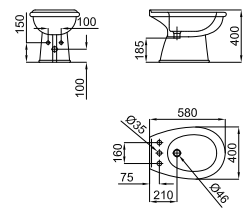

1 Free-standing bidet decorated in gold. Includes 100090790 - N381000036 fixing kit.
Bidet au sol décoration dorée.

100108281
N399999835

● white-gold
blanc - or

628,00 €

2 Free-standing bidet decorated in gold. Includes 100090790 - N381000036 fixing kit. With 3 tapholes
Bidet au sol décoration dorée. 3 orifices pour robinetterie

100108280
N301512842

● white-gold
blanc - or

628,00 €