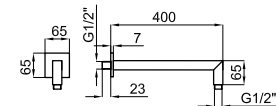

100039090  
 N192452501

chrome  
 chromé

71,00 €

Square 40 cm shower head arm, wall connection  
*Bras pomme de douche Square 40 cm. à mur*

100090332  
 N192579918

chrome  
 chromé

71,00 €

Oval 40 cm shower head arm, wall connection  
*Bras pomme de douche Oval 40 cm. à mur*