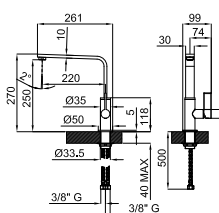

SOFT - Single lever sink mixer with swivel spout. Ø35 ceramic cartridge and 3/8" connection. Length of hoses 500 mm and "Plus" aerator
SOFT - Mitigeur d'évier avec bec orientable. Cartouche céramique Ø25 mm. Flexibles raccords 3/8" longueur 500 mm. Mousseur "Plus".

10008924
N196400825

chrome
chromé

2.20

552,00 €