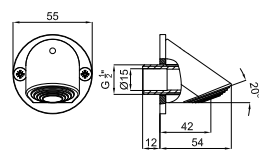

Anti-vandal shower head
Pommeau de douche anti-vandalisme

100072981
N299999763

chrome
chromé

79,00 €