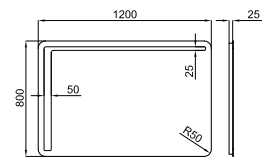

1

2

1 Ø80 cm Mirror with lacquered wood frame
Miroir Ø80 cm avec cadre en bois laqué

100082365 white
N859000017 *blanc brillant*

672,00 €

100082366 black
N859000018 *noir mat*

672,00 €

2 Ø60 cm Mirror with lacquered wood frame
Miroir Ø60 cm avec cadre en bois laqué

100090822 white
N859000037 *blanc brillant*

586,00 €

100099780 black
N859000050 *noir mat*

586,00 €

1

2

1 80x100 mirror with light strip illuminated by LEDs. IP-44
Miroir 80x100 cm avec éclairage LED. IP-44

100114701 mirror
N859000053 *miroir*

775,00 €

2 120x80 mirror with light strip illuminated by LEDs. IP-44
Miroir 120x80 cm avec éclairage LED. IP-44

100114705 mirror
N859000054 *miroir*

860,00 €

1

2

1 Ø80 cm. Round mirror. Dark colour frame. Black lacquered wood on the back.
Miroir circulaire de Ø80 cm. Encadrement miroir sombre et bord en bois laqué noir.

100123909 black
N859000057 *miroir-noir*

539,00 €

2 50x160 cm. mirror with wooden frame
Miroir avec cadre en bois 50x160 cm.

100114665 white
N859000055 *blanc brillant*

693,00 €