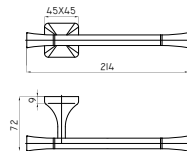

Roll holder without cover
Porte-papier sans couvercle

100042454 chrome 0.50 78,00 €
N634111601 chromé

100123853 gold 0.50 88,00 €
N634560022 or