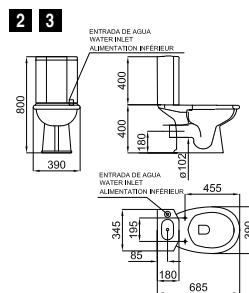

It is required
Requiert

S - V

100041330
N499572400
Pag-80

S - H

100041216
N420442300
Pag-79

4