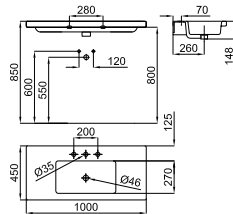

1 100x45 cm wall hung basin with central bowl and overflow. Includes 100041225 - N421040000 fixing kit
Lavabo 100x45 cm suspendu, avec bac centré et trop-plein. Comprend les fixations 100041225 - N421040000.

100090014
N377001043

○ white
blanc

550,00 €

100090015
N377001041

○ white
blanc

550,00 €