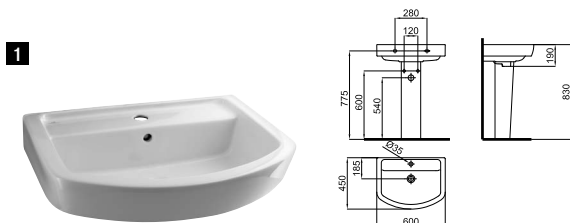

1 60 cm. wall hung basin with overflow and fixing kit 100041225 - N421040000.
Lavabo 60 cm. avec trop plein et fixations 100041225 - N421040000.

100080133
N380000004

○ white
○ blanc

108,00 €

2 50 cm. wall hung basin with overflow and fixing kit 100041225 - N421040000.
Lavabo 50 cm. avec trop plein et fixations 100041225 - N421040000.

100097414
N380000017

○ white
○ blanc

117,00 €