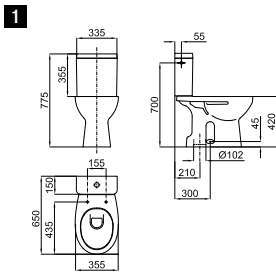

It is required
Requiert

S - V
100041330
N499572400
Pag- 80

S - H
100041216
N420442300
Pag-79

1	C/C floor outlet pan with fixing kit 100040452 - N301150000. <i>Cuvette au sol sortie verticale avec fixations 100040452 - N301150000.</i>		100067793 N377001011	white blanc	24.00 16	96,00 €
2	C/C wall outlet pan with fixing kit 100040452 - N301150000. <i>Cuvette au sol sortie horizontale avec fixations 100040452 - N301150000.</i>		100067792 N377001010	white blanc	22.00 16	96,00 €
3A	C/C Cistern including internals bottom left inlet. conventional flush 6 / 3 L. <i>Réservoir avec alimentation inférieure gauche et mécanisme. chasse conventionnelle - 6 / 3 L.</i>	6/3L	100067791 N377001012	white blanc	12.00 48	100,00 €
3B	ECO_C/C Cistern including internals bottom left inlet. ECO flush 4,5 / 3 L. <i>ECO_Réservoir avec alimentation inférieure gauche et mécanisme. chasse ECO - 4,5 / 3 L.</i>	4,5/3L	100073351 N377001020	white blanc	12.00 48	100,00 €
4A	C/C Cistern including internals side left inlet. conventional flush 6 / 3 L. <i>Réservoir avec alimentation latérale gauche et mécanisme. chasse conventionnelle - 6 / 3 L.</i>	6/3L	100067801 N377001014	white blanc	12.00 48	100,00 €
4B	ECO_C/C Cistern including internals side left inlet. ECO flush 4,5 / 3 L. <i>ECO_Réservoir avec alimentation latérale gauche et mécanisme. chasse ECO - 4,5 / 3 L.</i>	4,5/3L	100073362 N377001021	white blanc	12.00 48	100,00 €
5	Soft close seat and cover <i>Abattant cuvette descendue retenue</i>		100088961 N377001039	white blanc	2.40 144	89,00 €
6	Thermodur seat and cover <i>Abattant cuvette Thermodur</i>		100066116 N377001009	white blanc	2.10 144	40,00 €