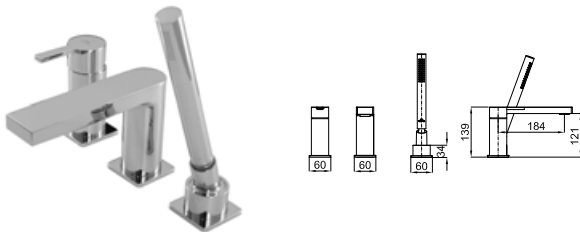

1

1 External part 3-piece bathtub installation battery
Partie externe batterie installation baignoire 3 pièces.

NEW

2