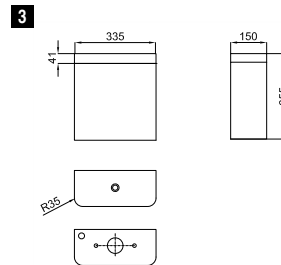

It is required
Requiert

S - V
100041330
N499572400
Pag- 80

S - H
100041216
N420442300
Pag-79

1	C/C floor outlet pan with fixing kit 100040452 - N301150000. <i>Cuvette au sol sortie verticale avec fixations 100040452 - N301150000.</i>		100067793 N377001011	white blanc	24.00 16	96,00 €
2	C/C wall outlet pan with fixing kit 100040452 - N301150000. <i>Cuvette au sol sortie horizontale avec fixations 100040452 - N301150000.</i>		100067792 N377001010	white blanc	22.00 16	96,00 €
3A	C/C Cistern including internals bottom left inlet. conventional flush 6 / 3 L. <i>Réservoir avec alimentation inférieure gauche et mécanisme. chasse conventionnelle - 6 / 3 L.</i>	6/3L	100067791 N377001012	white blanc	12.00 48	100,00 €
3B	ECO_C/C Cistern including internals bottom left inlet. ECO flush 4,5 / 3 L. <i>ECO_Réservoir avec alimentation inférieure gauche et mécanisme. chasse ECO - 4,5 / 3 L.</i>	4,5/3L	100073351 N377001020	white blanc	12.00 48	100,00 €
4A	C/C Cistern including internals side left inlet. conventional flush 6 / 3 L. <i>Réservoir avec alimentation latérale gauche et mécanisme. chasse conventionnelle - 6 / 3 L.</i>	6/3L	100067801 N377001014	white blanc	12.00 48	100,00 €
4B	ECO_C/C Cistern including internals side left inlet. ECO flush 4,5 / 3 L. <i>ECO_Réservoir avec alimentation latérale gauche et mécanisme. chasse ECO - 4,5 / 3 L.</i>	4,5/3L	100073362 N377001021	white blanc	12.00 48	100,00 €
5	Soft close seat and cover <i>Abattant cuvette descendue retenue</i>		100088961 N377001039	white blanc	2.40 144	89,00 €
6	Thermodur seat and cover <i>Abattant cuvette Thermodur</i>		100066116 N377001009	white blanc	2.10 144	40,00 €