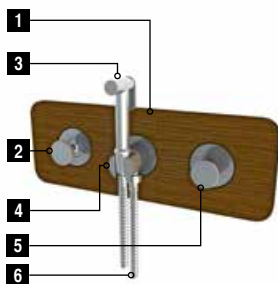

following items are included
éléments inclus dans le pack

- 1 ● 100149197 - N699520049
- 2 ○ 100123654 - N199999555
- 3 ○ 100114598 - N199999621
- 4 ○ 100123143 - N199999586
- 5 ○ 100123136 - N699520015
- 6 ○ 100137845 - N199999502

Mood sanitary shower set. Separate Plywood panel with space for 3 accessories, wall-mounted basin mixer for shower set, sanitary shower, wall bracket with outlet elbow, 125 cm. flexi shower hose and robe hook.

Pack mood douche sanitaire Inclus : Panneau indépendant en contreplaqué pour 3 accessoires, robinet mélangeur encastré pour douche sanitaire, douche sanitaire, support mural avec prise d'eau, flexible 125 cm. et crochet.

100149504
N387000057

● oak-chrome
Chêne-Chromé

490,00 €