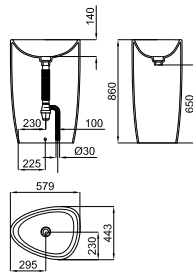

LOUNGE. Floor standing basin without overflow. With flexi bottle trap floor outlet installation. Fixing kit 100041212 - N420150000 and pop-up waste with ceramic plug.
Lavabo au sol sans trop plein. Inclus siphon flexible pour installation évacuation au sol, fixations 100041212 - N420150000 et bonde de vidage type clicker avec couvercle en céramique

100107295
N37900011

○ white
○ blanc

kg 47.50

2

1.956,00 €

100107296
N37900012

● black
● noir

kg 47.50

2

2.400,00 €