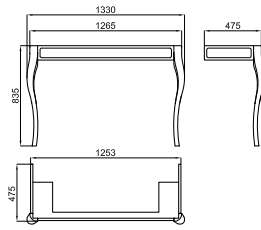

# IMAGINE

bathroom furniture - meubles de bain

Gloss lacquered wood legs for 130 cm Imagine wall hung basin. Dimension: 126,5 x 47,5 x 83,5 cm high

Jeu de pieds en bois laqué brillant pour console Imagine 130 cm suspendue. 126,5 x 47,5 x 83,5 cm