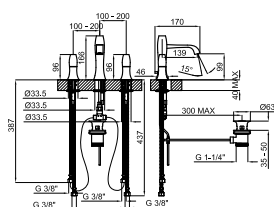

DUNE SILK 3 hole basin mixer 3/8". Silks-oreened. Ceramic disc valves . With pop-up waste set 1 1/4". "Plus" aerator. Flow rate 10,5 l/min. at 3 bar.

DUNE SILK. Mélangeur lavabo 3 pièces sérigraphié. Tête céramique . Flexibles raccordement 3/8" longueur 387 mm. Garniture de vidage 1 1/4". Avec mousseur "plus". À 3 bars de pression 10,5 l/min.

100038905
N175210001

chrome
chromé

1.000,00 €