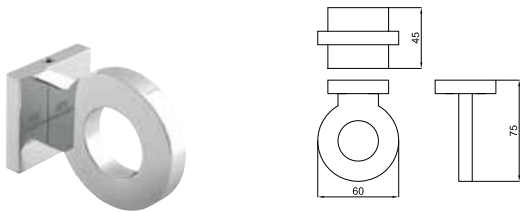

GIRO

accessories - accessoires

Robe hook
Crochet

100123556
N642000011

chrome
chromé

82,00 €

100123555
N642000009

white
blanc

91,00 €