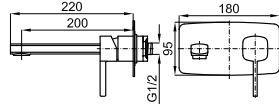

305 mm high spout single lever basin mixer 3/8". Ø25 mm ceramic cartridge. Length of hoses 400 mm. Without pop-up waste set 1 1/4". "Plus" aerator. Cold-water opening. Flow rate 5 l/min. at 3 bar.

Mitigeur lavabo bec haut 305 mm avec cartouche Ø25 mm. Flexibles raccordement 3/8" longueur 400 mm., sans garniture de vidage 1 1/4". Avec mousseur "plus". Ouverture à froid. À 3 bars de pression 5 l/min.

100140681
N199999426

chrome
Chromé

231,00 €

1

2

1 Single lever basin mixer trim kit. Ø35 mm ceramic cartridge. Without pop up waste. Flow rate 5 L/min at 3 bar. Possibility of vertical and horizontal installation.

Partie externe mitigeur lavabo encastré avec cartouche céramique de 35mm. Sans vidage. Le débit à 3 bars est de 5l/min (eau mitigée). Possibilité d'installation verticale ou horizontale

100144766
N199999428

chrome
Chromé

293,00 €

2 SMART BOX BASIN - Universal and quick installation for basin mixer. 1/2" connections. Possibility of vertical and horizontal installation.

SMART BOX BASIN - Corps encastré installation rapide universelle pour mitigeur lavabo. Connexions 1/2". Possibilité d'installation horizontale et verticale.

100144928
N199999427

94,00 €

1

2

1 Floor mounted single lever basin mixer. Ø40 mm ceramic cartridge. Flow rate 5 L/min at 3 bar. It has to be purchased together with floormounted Smart box 100149141-N199999397

Mitigeur vasque installation au sol. Cartouche céramique de Ø40 mm. Corps interne Smartbox robinetterie installation au sol nécessaire 100149141 - N199999397

100149208
N199999395

chrome
Chromé

1.058,00 €

2 SMART BOX BATH - built-in body with universal quick installation for floor taps with 1/2" connections.