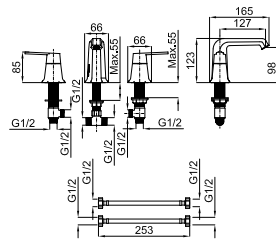

3 hole basin mixer 1/2". Ceramic disc valves . Without pop-up waste. Flow rate 9 l/min. at 3 bar.

Mélangeur lavabo 3 pièces. Tête céramique . Sans vidage. À 3 bars de pression 9 l/min.

100155929
N199999367

chrome
chromé

3.60

72

554,00 €

100164416
N100000033

Gold
Or

3.60

72

750,00 €