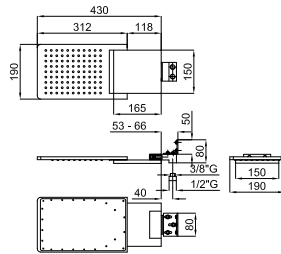

Rain+cascade shower head with 1/2" connectors. Flow rate rain: 12,3 l/min. at 3 bar and flow rate cascade: 8,80 l/min. at 3 bar.
Pomme de douche fonction pluie + cascade avec raccords de 1/2". À 3 bars de pression pour fonction pluie 12,3 l/min. et pour fonction cascade 8,80 l/min.

100093586
N196599506

chrome
chromé

1.444,00 €