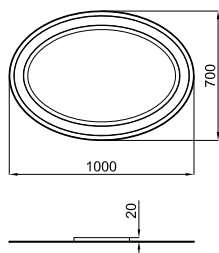

Gloss lacquered wood legs for 130 cm Imagine wall hung basin. Dimension: 126,5 x 47,5 x 83,5 cm high

Jeu de pieds en bois laqué brillant pour console Imagine 130 cm suspendue. 126,5 x 47,5 x 83,5 cm

100137922
N877000006

white
blanc

949,00 €

100137961
N877000007

black
noir

949,00 €

1

2