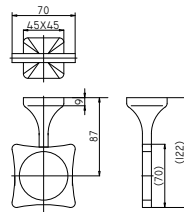

Wall mounted soap dish
Porte-savon fixe

100042455 chrome 0.70 80,00 €
N634310001 chromé

100123843 gold 0.70 99,00 €
N634560015 or