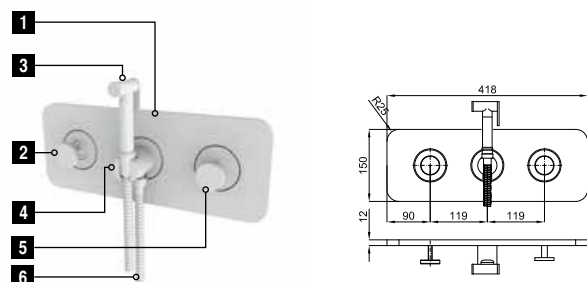

following items are included
éléments inclus dans le pack

- **1** 100138132 - N699520044
- 100138104 - N699520045
- 100138099 - N699520043
- **2** 100123653 - N199999554
- **3** 100123419 - N199999563
- **4** 100123157 - N199999585
- **5** 100123150 - N699520014
- **6** 100137888 - N199999501

Mood sanitary shower pack. Separate KRION® panel with space for 3 accessories, deck-mounted basin mixer for shower set, sanitary shower, wall bracket with outlet elbow, 125 cm. flexi shower hose and robe hook.

Pack mood douche sanitaire Inclus : Panneau indépendant en KRION® pour 3 accessoires, robinet mélangeur encastré pour douche sanitaire, douche sanitaire, support mural avec prise d'eau, flexible 125 cm. et crochet.

100138281 N387000039		snow-white <i>Snow-blanc</i>			482,00 €
100138275 N387000043		strawberry-white <i>Strawberry-blanc</i>			482,00 €
100138282 N387000041		navy-white <i>Navy-blanc</i>			482,00 €