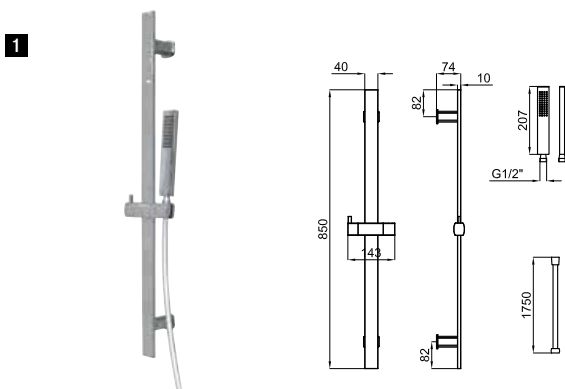

1 NK CONCEPT SHOWER PACK. Includes handshower bar with bracket, 100038634 - N158760001 COTA handshower and 100137848 - N199999490 flexible hose
PACK DOUCHE NK CONCEPT. Comprend barre de douche avec support, douchette COTA 100038634 - N158760001 et flexible 100137848 - N199999490

100149195
N199999394

chrome
Chromé

kg 2.50

286,00 €

2 NK CONCEPT-C SHOWER PACK. Includes handshower bar with bracket, 100038634 - N158760001 COTA handshower, with 100137848 - N199999490 flexible hose and water connection
PACK DOUCHE NK CONCEPT-C. Comprend barre de douche avec support, douchette COTA 100038634 - N158760001, flexible 100137848 - N199999490 et prise d'eau.

100149207
N199999393

chrome
Chromé

kg 2.50

325,00 €