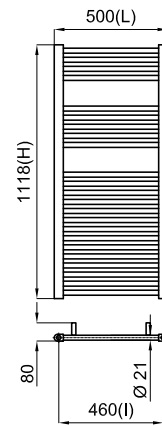

500x1118 mm