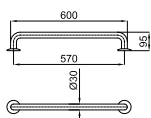

1 40 cm grab rail
Barre murale 40 cm.

100042132 N617010945 polished inox
Acier Inox poli **118,00 €**

100042133 N617010996 polished inox mouled grip
Acier Inox anti empreinte **118,00 €**

100042134 N617010997 white epoxy
Acier Inox epoxy blanc **97,00 €**

2 50 cm. grab rail
Barre murale 50 cm.

100042141 N617012845 polished inox
Acier Inox poli **126,00 €**

100042142 N617012896 polished inox mouled grip
Acier Inox anti empreinte **126,00 €**

100042143 N617012897 white epoxy
Acier Inox epoxy blanc **106,00 €**

3 60 cm. grab rail
Barre murale 60 cm.

100042135 N617011045 polished inox
Acier Inox poli **136,00 €**

100042136 N617011096 polished inox mouled grip
Acier Inox anti empreinte **136,00 €**

100042137 N617011097 white epoxy
Acier Inox epoxy blanc **113,00 €**

4 80 cm. grab rail
Barre murale 80 cm.

100042180 N617017045 polished inox
Acier Inox poli **158,00 €**

100042181 N617017096 polished inox mouled grip
Acier Inox anti empreinte **158,00 €**

100042182 N617017097 white epoxy
Acier Inox epoxy blanc **122,00 €**

5 100 cm. grab rail
Barre murale 100 cm.

100042177 N617016745 polished inox
Acier Inox poli **176,00 €**

100042178 N617016796 polished inox mouled grip
Acier Inox anti empreinte **176,00 €**

100042179 N617016797 white epoxy
Acier Inox epoxy blanc **159,00 €**

6 120 cm. grab rail
Barre murale 120 cm.

100042174 N617016345 polished inox
Acier Inox poli **204,00 €**

100042175 N617016396 polished inox mouled grip
Acier Inox anti empreinte **204,00 €**

100042176 N617016397 white epoxy
Acier Inox epoxy blanc **179,00 €**