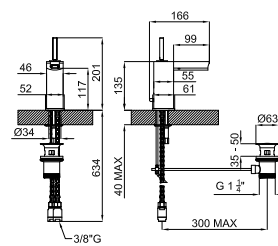

Single lever basin mixer 3/8". Ø32 mm ceramic joystick cartridge. Length of hoses 634 mm. with pop-up waste set 1 1/4". Without aerator. Flow rate 5,4 l/min. at 3 bar.

Mitigeur lavabo. Cartouche Ø32 mm. Flexibles raccordement 3/8" longueur 634 mm. Garniture de vidage 1 1/4". Sans mousseur. Chute d'eau en effet cascade. À 3 bars de pression 5,4 l/min.

100038967
N180010001

chrome
chromé

495,00 €