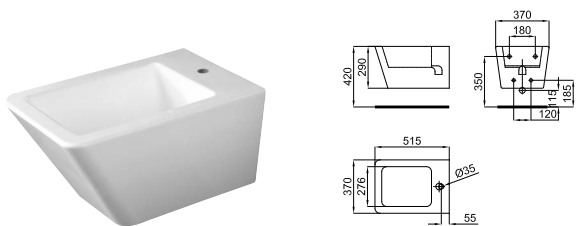

**539,00 €**

**2** 50x160 cm. mirror with wooden frame  
*Miroir avec cadre en bois 50x160 cm.*

100114665 white  
N859000055 *blanc brillant*

**693,00 €**

<p><b>1</b> Wall hung pan with fixing kit 100123732 - N499816966 <i>Cuvette suspendue avec fixations 100123732 - N499816966</i></p>		<p>100144293 N379000017</p> <p>white blanc</p>	<p>26.00 18</p>	<p>464,00 €</p>
<p><b>2A</b> Soft close seat and cover <i>Abattant cuvette descente retenue</i></p>		<p>100121998 N379000013</p> <p>white blanc</p>	<p>3.20 80</p>	<p>186,00 €</p>
<p><b>2B</b> Thermodur seat and cover <i>Abattant cuvette Thermodur</i></p>		<p>100137588 N379000016</p> <p>white blanc</p>	<p>3.50 100</p>	<p>121,00 €</p>