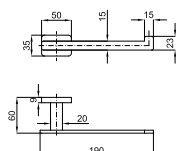

Roll holder without cover
Porte-papier sans couvercle

100042528
N641111601

chrome
chromé

63,00 €