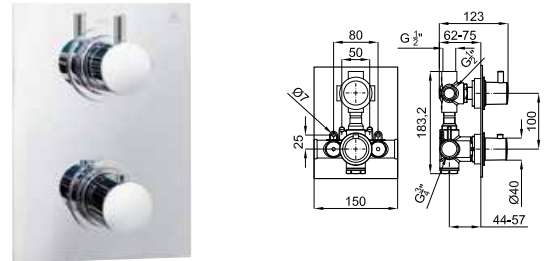

THERMOSTATICS VALVES - THERMOSTATIQUES

bathroom taps - robinetterie salle de bain

1

2

1 BASIC - Concealed thermostatic 1 way 1/2" with wax thermostatic element. Flow rate 25 l/min. at 3 bar. Built in non-return valve. Safety stop at 38°C.
BASIC - Thermostatique à encastrer 1 sortie avec élément thermostatique compacte à cire. À 3 bars de pression 25 l/min. Clapets anti-retour incorporés. Poignée graduée à butée de sécurité à 38°C.

100059730
N29999963

chrome
chromé

379,00 €

2 BASIC - Concealed thermostatic 2 ways 1/2" with wax thermostatic element. Diverter valve with integrated shut off 1/2". Flow rate bath 24,5 l/min. at 3 bar and flow rate shower 15 l/min. at 3 bar. Built in non-return valve. Safety stop at 38°C.
BASIC - Thermostatique à encastrer 2 voies avec élément thermostatique compacte à cire. Inverseur/régulateur de débit. À 3 bars de pression pour bain: 24,5 l/min. pour douche 15 l/min. Clapets anti-retour incorporés. Poignée graduée à butée de sécurité à 38°C.

100059732
N29999969

chrome
chromé

427,00 €

1

2

1 URBAN. Concealed thermostatic 2 ways 1/2"-3/4" with wax thermostatic element. Diverter valve with integrated shut off 1/2". Flow rate bath 26 l/min. at 3 bar and flow rate shower 13 l/min. at 3 bar. Built in non-return valve. Safety stop at 38°C.
Thermostatique à encastrer 3/4" 2 voies (sorties 1/2") et élément thermostatique compacte à cire. Inverseur/régulateur de débit. Clapets anti-retour incorporés. Poignée graduée à butée de sécurité à 38°C. À 3 bars de pression (eau mélangée) pour bain: 26 l/min. et pour shower: 13 l/min.

100063403
N111390004

chrome
chromé

586,00 €