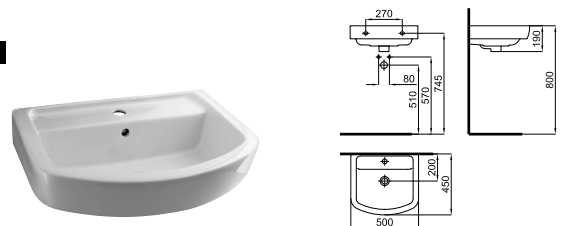

100080133
N380000004

○ white
○ blanc

kg 17.65

32

108,00 €

2