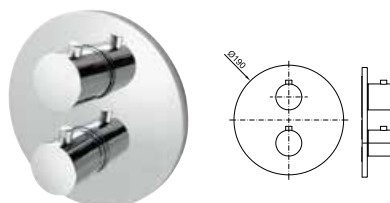

8 RONDO

1	100161412 N199999330	chrome chromé		267,00 €
2	100140107 N199999375	chrome chromé		237,00 €
3	100156032 N199999364	chrome chromé	144	362,00 €
	100164434 N100000031	Gold Or	144	490,00 €
4	100140128 N199999484	chrome Chromé	120	223,00 €

5	100124172 N199999569	chrome chromé	120	223,00 €
6	100145072 N199999425	chrome Chromé	120	231,00 €
7	100124174 N199999564	chrome chromé	0.95	243,00 €
8	100124173 N199999556	chrome chromé	0.93	187,00 €