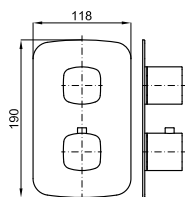

1 SMART BOX

Thermostatic smart box external component.
Pièce externe Smartbox thermostatique

100124172
N199999569

chrome
chromé

223,00 €

1A SMART BOX - Universal and quick installation for 1, 2 or 3 ways mixers with a Ø35 mm. ceramic cartridge and 1/2" connections. The 3 bar pressure is 20,1 L/min. 2 mufflers and a 1/2" drain included.

SMART BOX - Corps encastré d'installation rapide universelle pour thermostatique à 1, 2 ou 3 sorties. Avec cartouche thermostatique en cer en incorporée et connexions 1/2". Le débit à 3 bars de pression est de 20,2 l/min aux trois sorties. 2 silencieux et 2 bouchons 1/2 inclus.

100124168
N199999570

140,00 €

1B SMART BOX - Internal thermostatic component for 3 exits 100124168 - N199999570

SMART BOX - Pièce interne thermostatique 3 sorties 100124168 - N199999570

100124171
N199999576

229,00 €