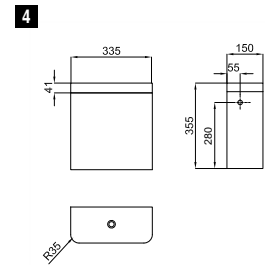

It is required
Requiert

S - V
100041330
N499572400
Pag- 80

S - H
100041216
N420442300
Pag-79

1	C/C floor outlet pan with fixing kit 100040452 - N301150000. <i>Cuvette au sol sortie verticale avec fixations 100040452 - N301150000.</i>		100067793 N377001011	white blanc	24.00 16	96,00 €
2	C/C wall outlet pan with fixing kit 100040452 - N301150000. <i>Cuvette au sol sortie horizontale avec fixations 100040452 - N301150000.</i>		100067792 N377001010	white blanc	22.00 16	96,00 €
3A	C/C Cistern including internals bottom left inlet. conventional flush 6 / 3 L. <i>Réservoir avec alimentation inférieure gauche et mécanisme. chasse conventionnelle - 6 / 3 L.</i>	6/3L	100067791 N377001012	white blanc	12.00 48	100,00 €
3B	ECO_C/C Cistern including internals bottom left inlet. ECO flush 4,5 / 3 L. <i>ECO_Réservoir avec alimentation inférieure gauche et mécanisme. chasse ECO - 4,5 / 3 L.</i>	4,5/3L	100073351 N377001020	white blanc	12.00 48	100,00 €
4A	C/C Cistern including internals side left inlet. conventional flush 6 / 3 L. <i>Réservoir avec alimentation latérale gauche et mécanisme. chasse conventionnelle - 6 / 3 L.</i>	6/3L	100067801 N377001014	white blanc	12.00 48	100,00 €
4B	ECO_C/C Cistern including internals side left inlet. ECO flush 4,5 / 3 L. <i>ECO_Réservoir avec alimentation latérale gauche et mécanisme. chasse ECO - 4,5 / 3 L.</i>	4,5/3L	100073362 N377001021	white blanc	12.00 48	100,00 €
5	Soft close seat and cover <i>Abattant cuvette descendue retenue</i>		100088961 N377001039	white blanc	2.40 144	89,00 €
6	Thermodur seat and cover <i>Abattant cuvette Thermodur</i>		100066116 N377001009	white blanc	2.10 144	40,00 €