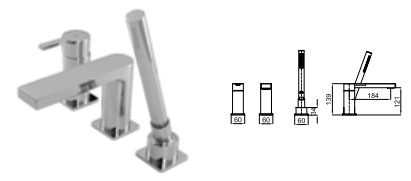

concealed concept: BATHTUB - concept encastré: BAIGNOIRE

bathroom taps - robinetterie salle de bain

PROJECT LINE - Inner body 3-piece bathtub installation battery. Ø40 mm TRI-CONTROL ceramic cartridge with built-in diverter.
PROJECT LINE - Corps interne batterie installation baignoire 3 pièces. Cartouche céramique TRI-CONTROL Ø40 mm avec inverseur intégré.

NEW

100166061
N19999310

216,00 €

External part 3-piece bathtub installation battery
Partie externe batterie installation baignoire 3 pièces.

1 NK CONCEPT

2 NK LOGIC

3 URBAN

4 ACRO N

5 HOTELS

1 100166204
N112080016 chrome
chromé 344,00 €

2 100165588
N12006006 chrome
chromé 322,00 €

3 100165597
N118211303 chrome
chromé 307,00 €

4 100165567
N172390039 chrome
chromé 299,00 €

5 100165598
N194710585 chrome
chromé 282,00 €