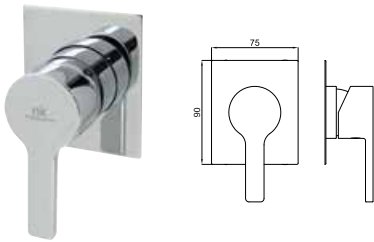

1 SMART BOX

2 PROJECT LINE

Single lever concealed shower mixer trim kit.
Partie externe mitigeur encastré douche

100123930 N199999591	chrome <i>chromé</i>	0.37		80,00 €
100123929 N199999592	white <i>blanc</i>	0.42		79,00 €
100123931 N199999593	black <i>noir</i>	0.42		79,00 €

1A SMART BOX - Universal and quick installation for 1 way mixer with a Ø35 mm. ceramic cartridge and 1/2" connections. The 3 bar pressure is 22,1 L/min. 2 mufflers and a 1/2" plug included.
SMART BOX - Corps encastré d'installation rapide universelle pour mitigeur à 1 sortie. Avec cartouche céramique de Ø35mm et connexions 1/2". Le débit à 3 bars de pression est de 22,1 l/min. 2 silencieux et un bouchon 1/2 inclus.

100124166 N199999568	1.25		89,00 €

1B SMART BOX - Internal component for built-in mixer 100124166 - N199999568
SMART BOX - Pièces internes pour corps encastré mitigeur 100124166 - N199999568

100124169 N199999567	0.35		52,00 €

2 PROJECT LINE - Concealed shower valve with Ø35 mm ceramic cartridge and 1/2" connectors. Flow rate 21 l/min. at 3 bar
PROJECT LINE - Corps interne mitigeur encastré douche, avec cartouche céramique de Ø35 mm, connexion de 1/2", débit à 3 bars de pression 21 l/min.

100107937 N194710510	0.55		34,00 €