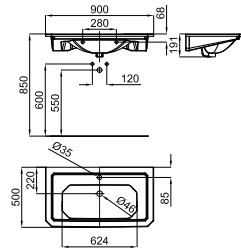

1. **1** ESSENCE-C. 80 cm. wall hung basin with right offset bowl, overflow and fixing kit
   100041225 - N421040000.
   Lavabo 80 cm. suspendu avec à bac décalé vers la droite, trop plein et fixations 100041225 - N421040000.

100100178
N365850091

white
blanc

kg
23.10

24

647,00 €

1. **2** ESSENCE-C. 70x10 cm. towel rail with fixing kit
   Porte-serviette 70x10 cm. Avec fixations

100108238
N842947815

chrome
chromé

kg
0.90

71

185,00 €

1

2