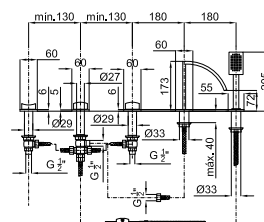

2

1 3 hole deckmounted bath set 1/2". Consisting of: 2 handles and spout. Without aerator. Flow rate 25,54 l/min. at 3 bar.
Mélangeur bain/douche 3 pièces. À poser sur baignoire. Bec sans mousseur. Chute d'eau en effet cascade. À 3 bars de pression 25,54 l/min

100038842
N169291701

chrome
chromé

3.60

1.069,00 €

2 5 hole deckmounted bath set 1/2". Consisting of: 2 handles, bath spout, diverter and hand shower with flexi shower 150 cm. Bath spout without aerator. Flow rate 12,03 l/min. at 3 bar. The flexi shower hose provided with any finish will be always in chrome colour.
Mélangeur bain/douche 5 pièces. Inverseur, douchette et flexible 150 cm. inclus. Bec sans mousseur. Chute d'eau en effet cascade . À 3 bars de pression 12,03 l/min. Le flexible de la douchette sera fourni en chromé pour toutes les finitions.

100038840
N169233101

chrome
chromé

5.70

2.101,00 €

100081808
N169760028

gold
or

5.70

2.941,00 €