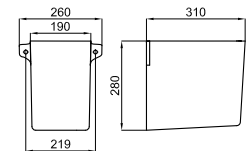

2

1 Pedestal
Colonne

NEW

100131003
N396990883

○ white
○ blanc

kg
14.80

84,00 €

2 Semi-pedestal with fixing kit
Cache siphon avec kit de fixation

NEW

100131004
N396990882

○ white
○ blanc

kg
7.50

80,00 €