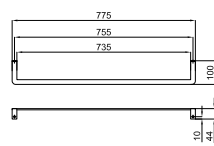

1 Towel rail for 82 cm. basin
Porte-serviettes pour lavabo 82 cm.

100123687
N643000039

white
blanc

123,00 €

100123688
N643000037

chrome
chromé

134,00 €

2 Towel rail for 110 cm. basin
Porte-serviettes pour lavabo 110 cm.

100123685
N643000038

white
blanc

123,00 €