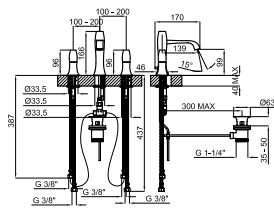

DUNE

bathroom taps - robinetterie salle de bain

3 hole basin mixer 3/8". Ceramic disc valves . Length of hoses 387 mm. With pop-up waste set 1 1/4". "Plus" aerator. Flow rate 10,5 l/min. at 3 bar.

Mélangeur lavabo 3 pièces. Tête céramique . Flexibles raccordement 3/8" longueur 387 mm. Garniture de vidage 1 1/4". Avec mousseur "plus". À 3 bars de pression 10,5 l/min.

100138586
N175620866

chrome
chromé

899,00 €

100123790
N175620864

gold
or

1.568,00 €