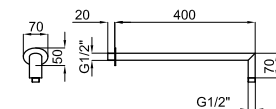

100039090  
 N192452501

chrome  
 chromé

71,00 €

Square 40 cm shower head arm, wall connection  
*Bras pomme de douche Square 40 cm. à mur*

100090332  
 N192579918

chrome  
 chromé

71,00 €

Oval 40 cm shower head arm, wall connection  
*Bras pomme de douche Oval 40 cm. à mur*