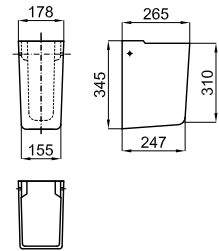

1 Pedestal
Colonne