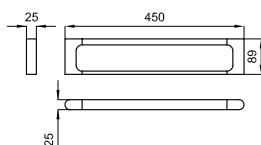

45 cm towel rail
Porte-serviettes fixe 1 barre 45 cm.

100124202
N699520024

chrome
chromé

1.40

207,00 €