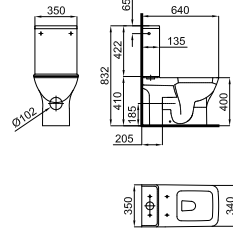

URBAN C

sanitaryware - sanitaire

It is required
Requiert

S - V

100041330
N499572400
Pag- 80

S - H

100041216
N420442300
Pag-79

1 3

2 4

3

4

1	C/C floor outlet pan with fixing kit 100077249 - N499816855 <i>Cuvette au sol sortie verticale avec fixations 100077249 - N499816855</i>		100163011 N369225481		white blanc			146,00 €
2	C/C wall outlet pan with fixing kit 100077249 - N499816855 <i>Cuvette au sol sortie horizontale avec fixations 100077249 - N499816855</i>		100162985 N369225482		white blanc			146,00 €
3	C/C Cistern including internals bottom left inlet. <i>Réservoir avec alimentation inférieure gauche et mécanisme</i>		100163003 N369225483		white blanc			142,00 €
4	C/C Cistern including internals side left inlet. <i>Réservoir avec alimentation latérale gauche et mécanisme</i>		100162993 N369225484		white blanc			142,00 €
5A	Soft-close seat and cover <i>Abattant cuvette descente retenue</i>		100130732 N369225471		white Blanc			107,00 €
5B	Thermodur seat and cover <i>Abattant cuvette Thermodur</i>		100144803 N369225475		white blanc			84,00 €

1

It is required
Requiert

S - V

X

Pag- 87

S - H

100041216
N420442300
Pag-79

2

1	Back to wall pan. Adjustable outlet with fixing kit 100077249 - N499816855 <i>Cuvette indépendante sortie orientable avec fixations 100077249 - N499816855</i>		BTW	100130730 N369225470		white Blanc			174,00 €
2A	Soft-close seat and cover <i>Abattant cuvette descente retenue</i>		100130732 N369225471		white Blanc			107,00 €	
2B	Thermodur seat and cover <i>Abattant cuvette Thermodur</i>		100144803 N369225475		white blanc			84,00 €	

We recommend
On recommande

S - H

100041214
N420400731
Pag-80

Urban C BTW Bidet
Bidet au sol Urban C BTW

100160146
N369225479

white
blanc

201,00 €