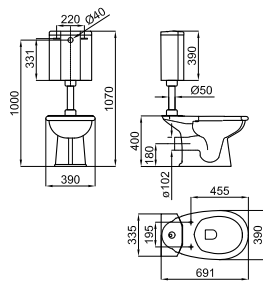

It is required
Requiert

S - H
100041216
N420442300
Pag-79

following items are included
éléments inclus dans le pack

- 1 100108276 - N383000025
   100108277 - N383000035
- 2 100107993 - N383000017
   100107976 - N383000016
- 3 100108270 - N383000021
   100108264 - N383000040

PACK C/C wall outlet pan, C/C cistern with rear inlet and mechanism and medium level cistern's accessories. Includes 100090790 - N381000036 fixings kit.
Pack WC au sol avec sortie horizontale et réservoir mi hauteur avec alimentation arrière, mécanisme et accessoire demi réservoir. Inclue les fixations 100090790 - N 381000036

100108196
N333688432

white-chrome
blanc - chromé

938,00 €

100108197
N333688434

white-gold
blanc - or

938,00 €