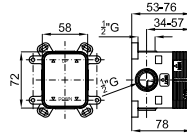

1 SMART BOX

2 PROJECT LINE

Single lever concealed shower mixer trim kit.
Partie externe mitigeur encastré douche

100123930 N199999591	chrome <i>chromé</i>	0.37		80,00 €
100123929 N199999592	white <i>blanc</i>	0.42		79,00 €
100123931 N199999593	black <i>noir</i>	0.42		79,00 €

1A SMART BOX - Universal and quick installation for 1 way mixer with a Ø35 mm. ceramic cartridge and 1/2" connections. The 3 bar pressure is 22,1 L/min. 2 mufflers and a 1/2" plug included.
SMART BOX - Corps encastré d'installation rapide universelle pour mitigeur à 1 sortie. Avec cartouche céramique de Ø35mm et connexions 1/2". Le débit à 3 bars de pression est de 22,1 l/min. 2 silencieux et un bouchon 1/2 inclus.

100124166 N199999568	1.25		89,00 €

1B SMART BOX - Internal component for built-in mixer 100124166 - N199999568
SMART BOX - Pièces internes pour corps encastré mitigeur 100124166 - N199999568

100124169 N199999567	0.35		52,00 €

2 PROJECT LINE - Concealed shower valve with Ø35 mm ceramic cartridge and 1/2" connectors. Flow rate 21 l/min. at 3 bar
PROJECT LINE - Corps interne mitigeur encastré douche, avec cartouche céramique de Ø35 mm, connexion de 1/2", débit à 3 bars de pression 21 l/min.

100107937 N194710510	0.55		34,00 €