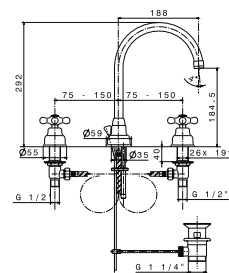

2

1 3 hole basin mixer 1/2". Ceramic disc valves . With pop-up waste set 1 1/4". "Plus" aerator.
Flow rate 19,26 l/min. at 3 bar.
Mélangeur lavabo 3 pièces. Tête ceramique . Raccordements 1/2". Garniture de vidage 1 1/4". Avec mousseur "plus". À 3 bars de pression 19,26 l/min.

100038534 N147210001		chrome chromé			274,00 €
100038535 N147210004		chrome-gold chromé-or			344,00 €
100038536 N147210011		gold or			561,00 €
100038537 N147210015		old bronze bronze			401,00 €

2 3 hole basin mixer 1/2". Ceramic disc valves . With pop-up waste set 1 1/4". "Plus" aerator.
Flow rate 19,11 l/min. at 3 bar.
Mélangeur lavabo 3 pièces. Tête ceramique . Raccordements 1/2". Garniture de vidage 1 1/4". Avec mousseur "plus". À 3 bars de pression 19,11 l/min.

100038538 N147210301		chrome chromé			268,00 €
100038539 N147210304		chrome-gold chromé-or			347,00 €
100038540 N147210311		gold or			565,00 €
100038541 N147210315		old bronze bronze			408,00 €