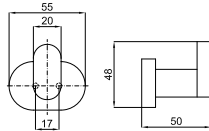

NANTES

accessories - accessoires

Robe hook
Crochet

100042515
N640020001

chrome
chromé

32,00 €