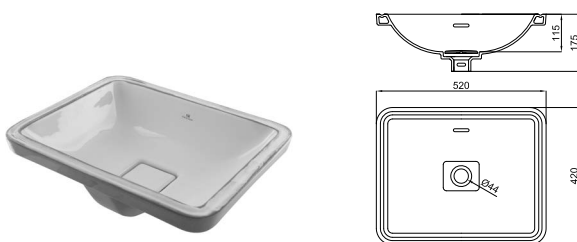

FORMA RETTO. 20-1/2" x 16-9/16". Under-mount lavatory. With overflow. Clicker sink drain with ceramic cover included (installed in the sink). Fixing kit 100041307-N499041500 needed.
Lavabo 52x52 cm. à encastrer par dessous avec trop plein. Inclus bonde de vidage type clicker avec couvercle céramique (monté sur le lavabo)

100157732
N399999792

○ white
blanc

252,00 €

Fixing kit
Jeu de fixations

100041307
N499041500

● Chrome
Chromé

11,00 €