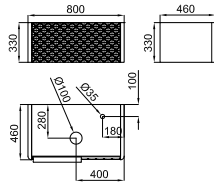

LOUNGE

bathroom furniture - meubles de bain

1