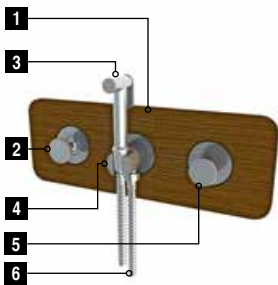

following items are included
éléments inclus dans le pack

- 1 ● 100149197 - N699520049
- 2 ● 100123654 - N199999555
- 3 ● 100114598 - N199999621
- 4 ● 100123143 - N199999586
- 5 ● 100123136 - N699520015
- 6 ● 100137845 - N199999502

Mood sanitary shower set. Separate Plywood panel with space for 3 accessories, wall-mounted basin mixer for shower set, sanitary shower, wall bracket with outlet elbow, 125 cm. flexi shower hose and robe hook.

Pack mood douche sanitaire Inclus : Panneau indépendant en contreplaqué pour 3 accessoires, robinet mélangeur encastré pour douche sanitaire, douche sanitaire, support mural avec prise d'eau, flexible 125 cm. et crochet.

100149504
N387000057

oak-chrome
Chêne-Chromé

490,00 €