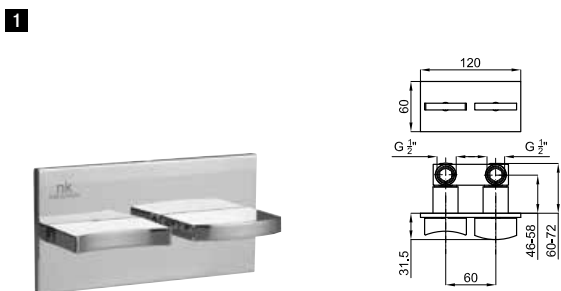

1 Concealed shower mixer 1/2". Ceramic disc valves . Flow rate: 23,95 l/min. at 3 bar
Mélangeur douche à encastrer tête ceramique . À 3 bars de pression 23,95 l/min.

100038835
N169169901

330,00 €

2 3 hole wall mounted bath 1/2" . Ceramic disc valves . Flow rate: 22,98 l/min. at 3 bar
Mélangeur douche à encastrer 3 pièces. Tête ceramique . À 3 bars de pression 22,98 l/min.

100038829
N169060801

691,00 €

100081807
N19999870

968,00 €