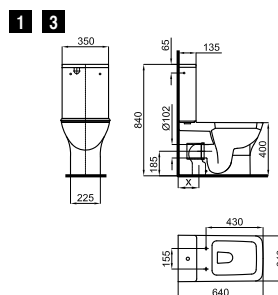

100171058
N369225491

○ white
Blanc

78,00 €

2 Semi-pedestal
Cache-siphon

100171074
N369225492

○ white
Blanc

83,00 €

It is required
Requiert

S - V
X
Pag- 87

S - H

100041216
N420442300
Pag-79

1 C/C adjustable outlet pan with fixing kit 100077249 - N499816855.
Cuvette au sol sortie orientable avec fixations 100077249 - N499816855.