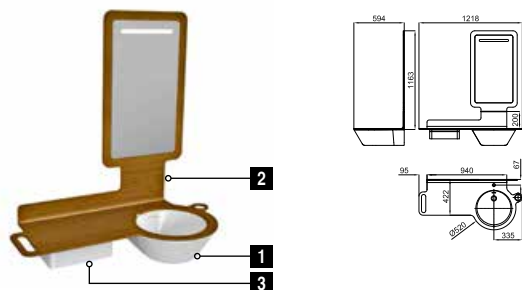

following items are included
éléments inclus dans le pack

- 1 ○ 100117198 - N387000001
- 2 ● 100149444 - N499817050
- 3 ○ 100124080 - N899999841

120 cm. Mood Pack. Ceramic washbasin with overflow. 120 cm. wide. Plywood countertop, right version and deck-mounted mixer taps. With space for towels and soap dispenser. Plywood frame mirror with LED lights and sensor. Gloss white lacquered wood with rotating drawer. The soap dispenser 100123137 - N699520039 or 100123151 - N699520038 need to be ordered. Is necessary make a hole behind the mirror to introduce the electricity transformer and connect it to the electricity supply.

Pack MOOD 120 cm. Lavabo en céramique avec trop plein. Plan en contreplaqué, 120 cm. de large, lavabo à droite, avec trou pour robinetterie à poser. Espaces pour serviette et distributeur de savon. Miroir avec encadrement en contreplaqué, avec bande éclairée par leds et activation par détecteur. Tiroir pivotant en bois laqué blanc brillant. Il est nécessaire de commander le distributeur de savon 100123137 - N699520039 ou 100123151 - N699520038. Il est nécessaire de réaliser une trappe de visite sur la partie arrière du miroir afin de placer le transformateur et de le connecter au réseau électrique.

100149492
N387000053

● oak
Chêne

kg 25.00

1

2.471,00 €