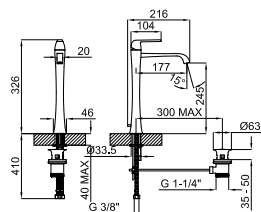

High Spout single lever basin mixer 3/8", Ø25 mm.ceramic cartridge. Length of hoses 410 mm. With pop-up waste set 1 1/4". "Plus" aerator. Flow rate 10,4 l/min. at 3 bar.
Mitigeur lavabo bec haut avec cartouche Ø25 mm.Flexibles raccordement 3/8" longueur 410 mm. Garniture de vidage 1 1/4". Avec mousseur "plus". À 3 bars de pression 10,4 l/min.

100038903
N175190001

chrome
chromé

766,00 €

100090713
N634560006

gold
or

1.194,00 €