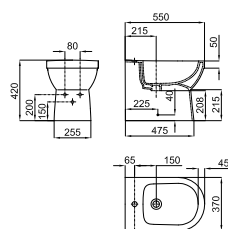

We recommend
On recommande

S - H

100041214
N420400731
Pag-80

Bidet with fixing kit 100041212 - N420150000
Bidet avec fixations 100041212 - N420150000

100147627
N370170515 white
blanc

23.00

16

159,00 €