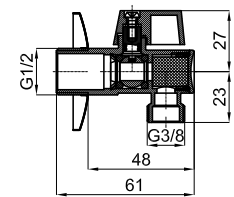

100157942
N157416502

Chrom
Chromé

17,00 €

2 AERO - Angle valve with filter 3/8
AERO - Robinet d'arrêt avec filtre démontable et connexions de 3/8"

100157943
N157416503

Chrom
Chromé

17,00 €