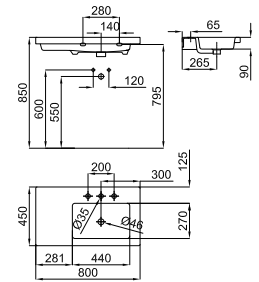

100090018
N377001040

○ white
blanc

444,00 €

100090019
N377001045

○ white
blanc

458,00 €