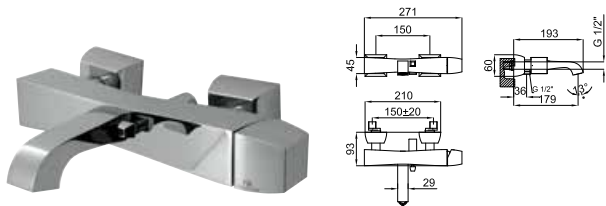

DUNE

bathroom taps - robinetterie salle de bain

Wall mounted exposed bath shower mixer 1/2". Ø35 mm ceramic cartridge. Automatic diverter. "Plus" aerator. Centre distance 150 +/- 20 mm. Flow rate shower: 15,6 l/min. at 3 bar and flow rate bath: 20,3 l/min. at 3 bar.
Mitigeur externe bain/douche avec cartouche Ø35 mm. Inverseur automatique. Avec mousseur "plus". Distance entre des raccords 150 +/- 20 mm. À 3 bars de pression pour douche 15,6 l/min. et pour bain 20,3 l/min.

100073037
N175620844

861,00 €