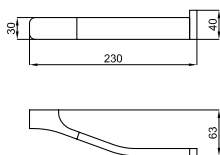

100123674 N644000011		chrome chromé			156,00 €
100123673 N644000009		white blanc			170,00 €

60cm towel rail  
Porte-serviettes fixe 1 barre 60 cm.

100123676 N644000008		chrome chromé			176,00 €
100123675 N644000010		white blanc			195,00 €