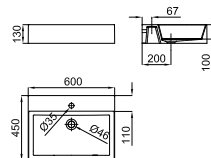

100173302  
N354019443

white  
blanc

667,00 €

60x45 cm. countertop thin basin without overflow. It's necessary to use a unslotted clicker or freeflow grid basin waste  
 Lavabo 60x45 cm. à poser à bords fins sans trop plein. Un vidage à écoulement permanent devra être utilisé