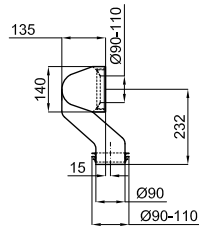

1 Adjustable waste bend pipe, with rubber seal, for 90 to 110mm drain pipes.
Coude évacuation ajustable pour WC sortie orientable, avec multi joint, permet une installation sur évacuation de diamètre 90 à 110 mm

100114969
N499816936

○ white
○ blanc

20,00 €

2 Adjustable evacuation elbow, for S-OR toilet, without multiple joint, with wall-fixing screw
Coude évacuation réglable, pour cuvette S-OR, sans multi-joints, avec vis de fixation murale

100044274
N499412400

○ white
○ blanc

30,00 €

1