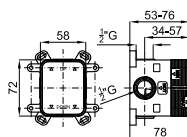

1 SMART BOX

2 PROJECT LINE

Single lever concealed shower mixer trim kit.
Partie externe mitigeur encastré douche

100123919
N172390033

chrome
chromé

80,00 €

1A SMART BOX - Universal and quick installation for 1 way mixer with a Ø35 mm. ceramic cartridge and 1/2" connections. The 3 bar pressure is 22,1 L/min. 2 mufflers and a 1/2" plug included.
SMART BOX - Corps encastré d'installation rapide universelle pour mitigeur à 1 sortie. Avec cartouche céramique de Ø35mm et connexions 1/2". Le débit à 3 bars de pression est de 22,1 l/min. 2 silencieux et un bouchon 1/2 inclus.

100124166
N199999568

89,00 €

1B SMART BOX - Internal component for built-in mixer 100124166 - N199999568
SMART BOX - Pièces internes pour corps encastré mitigeur 100124166 - N199999568

100124169
N199999567

52,00 €

2 PROJECT LINE - Concealed shower valve with Ø35 mm ceramic cartridge and 1/2" connectors. Flow rate 21 l/min. at 3 bar
PROJECT LINE - Corps interne mitigeur encastré douche, avec cartouche céramique de Ø35 mm, connexion de 1/2", débit à 3 bars de pression 21 l/min.

100107937
N194710510

34,00 €