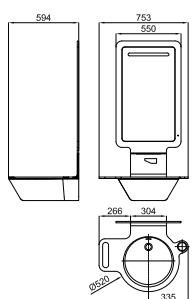

following items are included
éléments inclus dans le pack

- **1** ○ 100117198 - N387000001
- **2** ○ 100130771 - N499817019
- 100130772 - N499817018
- 100130744 - N499817011

75 cm. MOOD Pack. Ceramic washbasin with overflow. 75 cm. KRION® countertop with a space for a wall mounted mixer. Space for towels and soap dispenser. KRION® frame mirror with LED lights and sensor. The soap dispenser 100123137 - N699520039 or 100123151 - N699520038 needs to be ordered. Is necessary make a hole behind the mirror to introduce the electricity transformer and connect it to the electricity supply.

Pack MOOD 75 cm. Lavabo en céramique avec trop plein. Plan en KRION® 75 cm de large, avec trou pour robinetterie à encastrer dans le mur. Espaces pour serviette et distributeur de savon. Miroir avec encadrement en KRION®, avec bande éclairée par leds et activation par détecteur. Il est nécessaire de commander le distributeur de savon 100123137 - N699520039 ou 100123151 - N699520038. Il est nécessaire de réaliser une trappe de visite sur la partie arrière du miroir afin de placer le transformateur et de le connecter au réseau électrique.

100124141 N387000010	○ snow Snow	25.00	1	1.782,00 €
100124147 N387000017	● strawberry Strawberry	25.00	1	1.971,00 €
100124146 N387000016	● navy Navy	25.00	1	1.971,00 €