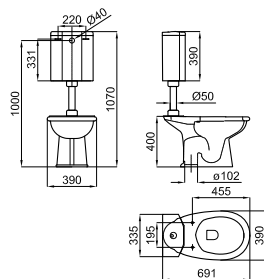

It is required
Requiert

S - V

100041330
N499572400
Pag- 80

following items are included
éléments inclus dans le pack

- **1** 100108282 - N383000036
- **2** 100107976 - N383000016
- **3** 100108265 - N383000023

PACK C/C floor outlet pan decorated in gold, C/C cistern with bottom right inlet and mechanism and medium level cistern's accessories. Includes 100090790-N381000036 fixing kit.

PACK Cuvette au sol sortie verticale décoration dorée pour réservoir mi hauteur, réservoir avec alimentation inférieure droite et mécanisme et accessoires réservoir mi hauteur. Inclus fixations 100090790 - N381000036.

100108204
N399999844

white-gold
blanc - or

1.226,00 €