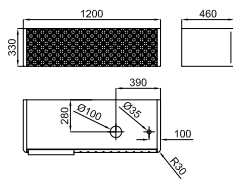

LOUNGE

bathroom furniture - meubles de bain

1

2

1 LOUNGE CAPITONÉ - Wall hung vanity unit 120 cm wide x 33 cm high x 45 cm deep, with 1 drawer with soft-close system. Textured drawer front. With glass handle. For countertop. *LOUNGE CAPITONÉ - Module suspendu de 120 cm de largeur x 33 cm de hauteur et 45 cm de profondeur, 1 tiroir à fermeture amortie. Façade tiroir à texture. Poignée per tablette en verre.*

100082747
N859000021

white
blanc brillant

1.591,00 €

2 LOUNGE DIAMONDS - Wall hung vanity unit 120 cm wide x 33 cm high x 45 cm deep, with 1 drawer with soft-close system. Textured drawer front. With glass handle. For countertop. *LOUNGE DIAMONDS - Module suspendu de 120 cm de largeur x 33 cm de hauteur et 45 cm de profondeur, 1 tiroir à fermeture amortie. Façade tiroir à texture. Poignée per tablette en verre.*

100082748
N859000022

black
noir mat

1.591,00 €