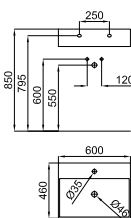

100041093  
N396760131

white  
blanc

14.75

25

293,00 €

1

2

60 cm. wall hung basin with overflow and fixing kit 100041225 - N421040000.  
Lavabo 60 cm. suspendu avec trop plein et fixations 100041225 - N421040000.