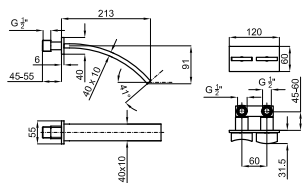

1

2

1 Wall mounted concealed bath shower mixer 1/2". Ceramic disc valves . Bath spout without aerator. Flow rate 32 l/min. at 3 bar.
Mélangeur à encastrer. Tête ceramique . Bec sans mousseur. Saillie 234 mm. Chute d'eau en effet cascade. À 3 bars de pression 32 l/min

100038834
N169160001

chrome
chromé

2.40

574,00 €

2 Wall mounted bath/shower mixer 1/2". Ceramic disc valves . Consisting of: handles, diverter, bath spout and wall handshower holder. Bath spout without aerator. Flow rate 32 l/min. at 3 bar for spout and 22,8 l/min. at 3 bar for handshower.
Mélangeur bain/douche à encastrer 4 pièces. Tête ceramique . Avec inverseur. Support mural avec prise d'eau intégrée. Bec sans mousseur. Saillie 234 mm. Remarque: sans flexible et douchette. À 3 bars de pression 32 l/min. pour bec et 22,8 l/min. pour douchette.

100038833
N169150001

chrome
chromé

4.00

961,00 €

1

2

1 3 hole deckmounted bath set 1/2". Consisting of: 2 handles and spout. Without aerator. Flow rate 25,54 l/min. at 3 bar.
Mélangeur bain/douche 3 pièces. À poser sur baignoire. Bec sans mousseur. Chute d'eau en effet cascade. À 3 bars de pression 25,54 l/min

100038842
N169291701

chrome
chromé

3.60

1.069,00 €

2 5 hole deckmounted bath set 1/2". Consisting of: 2 handles, bath spout, diverter and hand shower with flexi shower 150 cm. Bath spout without aerator. Flow rate 12,03 l/min. at 3 bar. The flexi shower hose provided with any finish will be always in chrome colour.
Mélangeur bain/douche 5 pièces. Inverseur, douchette et flexible 150 cm. inclus. Bec sans mousseur. Chute d'eau en effet cascade . À 3 bars de pression 12,03 l/min. Le flexible de la douchette sera fourni en chromé pour toutes les finitions.

100038840
N169233101

chrome
chromé

5.70

2.101,00 €

100081808
N169760028

gold
or

5.70

2.941,00 €