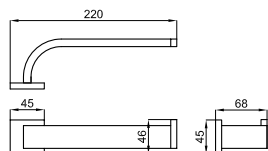

Roll holder without cover
Porte-papier sans couvercle

100123562 N642000012 chrome chromé **101,00 €**

100123561 N642000010 white blanc **112,00 €**