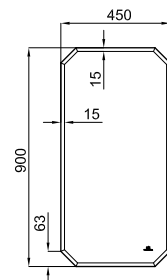

1 Oval mirror, 100 cm x 70 cm
Miroir oval de 100 cm x 70 cm

100082360
N863000001

white
blanc

546,00 €

100082361
N863000002

black
noir

546,00 €

100114674
N863000011

white-gold
or

630,00 €

2 90x45cm vertical mirror with 15mm beveled edge
Miroir vertical de 90x45. Arête polie avec biseau de 15 mm.

100163824
N877000008

mirror
miroir

204,00 €