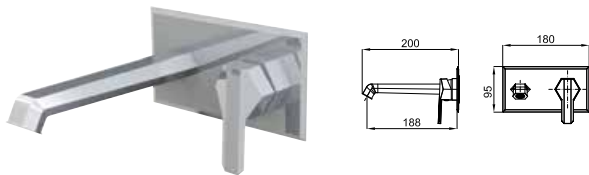

1

2

1 Single lever basin mixer trim kit. Ø35 mm ceramic cartridge. Without pop up waste. Flow rate 5 L/min at 3 bar. Possibility of vertical and horizontal installation. Partie externe mitigeur lavabo encastré avec cartouche céramique de 35mm. Sans vidage. Le débit à 3 bars est de 5l/min (eau mitigée). Possibilité d'installation verticale ou horizontale		100157432 N199999351	chrome Chromé	1.10 240	427,00 €
		100164463 N100000036	Gold Or	1.10 240	576,00 €
2 SMART BOX BASIN - Universal and quick installation for basin mixer. 1/2" connections. Possibility of vertical and horizontal installation. SMART BOX BASIN - Corps encastré installation rapide universelle pour mitigeur lavabo. Connexions 1/2". Possibilité d'installation horizontale et verticale.		100144928 N199999427	1.97 -	94,00 €	

Single lever bidet mixer 3/8". Ø25 mm ceramic cartridge. Length of hoses 480 mm. Without pop-up waste set 1 1/4". Flow rate 8,32 l/min. at 3 bar. Mitigeur bidet avec cartouche Ø25 mm. Flexibles raccordement 3/8" longueur 480 mm., sans garniture de vidage 1 1/4". À 3 bars de pression 8,32 l/min.		100155999 N109390054	chrome chromé	1.40 144	405,00 €
		100164428 N100000038	Gold Or	1.40 144	546,00 €

1 SMART BOX

2 PROJECT LINE

Single lever concealed shower mixer trim kit. Partie externe mitigeur encastré douche		100156022 N199999365	chrome chromé	0.75 288	131,00 €
		100164450 N100000034	Gold Or	0.75 288	211,00 €