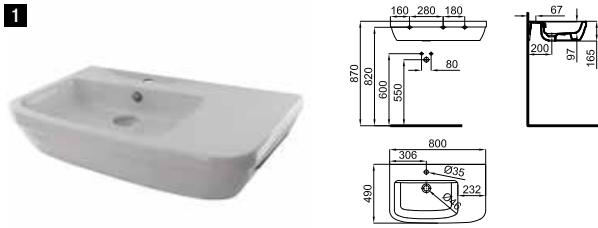

1 80 cm wall hung basin with left offset bowl, overflow and 100041225 - N421040000 fixing kit.
Lavabo 80 cm suspendu à bac décalé vers la gauche, trop-plein et fixations 100041225 - N421040000

100131002
N396990877

○ white
○ blanc

308,00 €

2 80 cm wall hung basin with left offset bowl, overflow, fixing kit 100041225 - N421040000 and without taphole
Lavabo 80 cm suspendu à bac décalé vers la gauche, trop-plein, fixations 100041225 - N421040000 et sans trou pour la robinetterie

100162402
N302260018

○ white
○ blanc

308,00 €

100175338
N312140109 **1.497,00 €**

following items are included
éléments inclus dans le pack

- **1** ○ 100042618 - N806060957
- **2** ○ 100130995 - N199999531
- **3** ○ 100131002 - N396990877
- **4** ○ 100163827 - N846000001
- **5** ○ 100101722 - N196599518