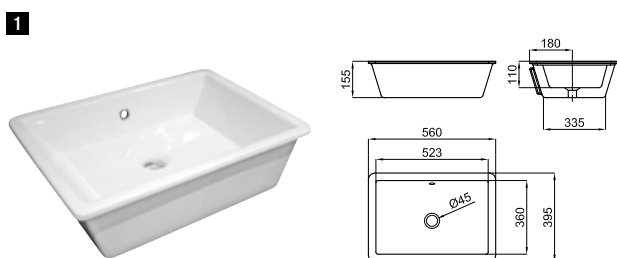

1 SOUL. 56x40 cm. overmounted basin with overflow. Glazed both sides.
Lavabo 56x40 cm. à encastrer avec trop plein. Émaillé deux faces.

100041085
N396284431

white
blanc

308,00 €