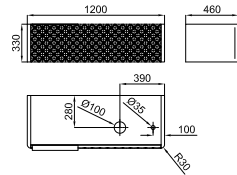

100170819  
N379000024

○ White  
Blanc

327,00 €

1

2

**1** LOUNGE CAPITONÉ - Wall hung vanity unit 120 cm wide x 33 cm high x 45 cm deep, with 1 drawer with soft-close system. Textured drawer front. With glass handle. For countertop. *LOUNGE CAPITONÉ - Module suspendu de 120 cm de largeur x 33 cm de hauteur et 45 cm de profondeur, 1 tiroir à fermeture amortie. Façade tiroir à texture. Poignée per tablette en verre.*