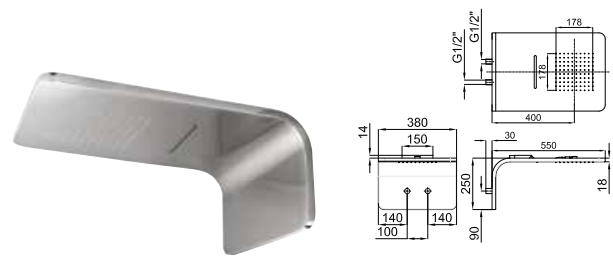

LOUNGE

bathroom taps - robinetterie salle de bain

1 SMART BOX

Thermostatic smart box external component.
Pièce externe thermostatique SmartBox

NEW

100140107
N199999375

chrome
chromé

237,00 €

1A SMART BOX - Universal and quick installation for 1, 2 or 3 ways mixers with a Ø35 mm. ceramic cartridge and 1/2" connections. The 3 bar pressure is 20,1 L/min. 2 mufflers and a 1/2" drain included.
SMART BOX - Corps encastré d'installation rapide universelle pour thermostatique à 1, 2 ou 3 sorties. Avec cartouche thermostatique en céramique incorporée et connexions 1/2". Le débit à 3 bars de pression est de 20,2 l/min aux trois sorties. 2 silencieux et 2 bouchons 1/2" inclus.

100124168
N199999570

140,00 €

1B SMART BOX - Internal thermostatic component for 3 exits 100124168 - N199999570
SMART BOX - Pièce interne thermostatique 3 sorties 100124168 - N199999570

100124171
N199999576

229,00 €

1

2

1 Rain function shower head with 1/2". Flow rate 10,75 l/min. at 3 bar.
Pomme de douche fonction pluie. À 3 bars de pression 10,75 l/min.

100063526
N199999988

inox mirror
miroir

1.992,00 €

100082392
N199999861

white
blanc

2.700,00 €

2 Rain-cascade shower head with 1/2" connectors. Flow rate 16,80 l/min. at 3 bar. Rain shower function 10,8 l/min and cascade 11,40 l/min.
Pomme de douche fonction pluie + cascade avec raccords de 1/2". À 3 bars de pression fonction pluie 10,8 l/min et fonction cascade 11,4 l/min.

100089933
N199999811

inox mirror
miroir

2.189,00 €

1

2

1 40cm concealed ceiling shower head. Shower modes: rain shower, mist function and laminar spray. Additional function: chromotherapy. Remote control for chromotherapy included. IP67 protection. 220V power supply. Shower valve not included. A 3 exit shower valve with minimum flowrate of 16 l/min is required.