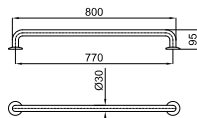

1 40 cm grab rail
Barre murale 40 cm.

100042132 N617010945 polished inox
Acier Inox poli **118,00 €**

100042133 N617010996 polished inox mouled grip
Acier Inox anti empreinte **118,00 €**

100042134 N617010997 white epoxy
Acier Inox epoxy blanc **97,00 €**

2 50 cm. grab rail
Barre murale 50 cm.

100042141 N617012845 polished inox
Acier Inox poli **126,00 €**

100042142 N617012896 polished inox mouled grip
Acier Inox anti empreinte **126,00 €**

100042143 N617012897 white epoxy
Acier Inox epoxy blanc **106,00 €**

3 60 cm. grab rail
Barre murale 60 cm.

100042135 N617011045 polished inox
Acier Inox poli **136,00 €**

100042136 N617011096 polished inox mouled grip
Acier Inox anti empreinte **136,00 €**

100042137 N617011097 white epoxy
Acier Inox epoxy blanc **113,00 €**

4 80 cm. grab rail
Barre murale 80 cm.

100042180 N617017045 polished inox
Acier Inox poli **158,00 €**

100042181 N617017096 polished inox mouled grip
Acier Inox anti empreinte **158,00 €**

100042182 N617017097 white epoxy
Acier Inox epoxy blanc **122,00 €**

5 100 cm. grab rail
Barre murale 100 cm.

100042177 N617016745 polished inox
Acier Inox poli **176,00 €**

100042178 N617016796 polished inox mouled grip
Acier Inox anti empreinte **176,00 €**

100042179 N617016797 white epoxy
Acier Inox epoxy blanc **159,00 €**

6 120 cm. grab rail
Barre murale 120 cm.

100042174 N617016345 polished inox
Acier Inox poli **204,00 €**

100042175 N617016396 polished inox mouled grip
Acier Inox anti empreinte **204,00 €**

100042176 N617016397 white epoxy
Acier Inox epoxy blanc **179,00 €**