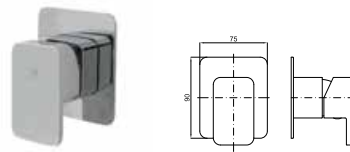

concealed concept: SHOWER - concept encastré: DOUCHE

bathroom taps - robinetterie salle de bain

Single lever concealed shower mixer trim kit.
Partie externe mitigeur encastré douche

1 MOOD

2 LOUNGE

3 CHELSEA

4 FORMA

5 NK LOGIC

6 NK CONCEPT

7 URBAN

8 ACRO N

9 ACRO N OPEN

10 HOTELS

11 MINI PLUS

1	100161411 N199999332	chrome chromé		163,00 €
2	100140134 N199999482	chrome chromé		134,00 €
3	100156022 N199999365	chrome chromé	0.75 288	131,00 €
	100164450 N100000034	Gold Or	0.75 288	211,00 €
4	100140118 N199999401	chrome Chromé	0.54	99,00 €
5	100123921 N194710549	chrome chromé	0.54	87,00 €
6	100140104 N199999387	chrome Chromé	0.54	85,00 €

7	100123930 N199999591	chrome chromé	0.37	80,00 €
	100123929 N199999592	white blanc	0.42	79,00 €
	100123931 N199999593	black noir	0.42	79,00 €
8	100123919 N172390033	chrome chromé	0.53	80,00 €
9	100123936 N172390035	chrome chromé	0.50	80,00 €
10	100123922 N194710548	chrome chromé	0.44	70,00 €
11	100123937 N140140066	chrome chromé	0.57	55,00 €