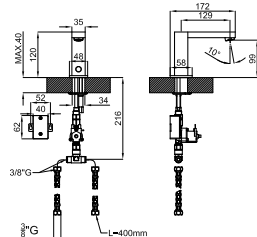

1

2

1. **1** Infra-red operated basin tap 3/8". Without pop-up waste. "Plus" aerator. Flow rate 10,5 l/min. at 3 bar.
   Robinet infrarouge lavabo avec 1 entrée 3/8". Sans vidage. Avec mousseur "plus". La régulation de la température est seulement possible sous la console. À 3 bars de pression 10,5 l/min.

100038714
N161018301

chrome
chromé

2.90

803,00 €

1. **2** High Spout basin mixer with sensor control 3/8". Without pop-up waste. "Plus" aerator. Flow rate 10,5 l/min. at 3 bar.
   Bec haut lavabo avec cellule infrarouge séparée. Raccordement 3/8" sans vidage. Avec mousseur "plus". Remarque: cellule infrarouge inclus. À 3 bars de pression 10,5 l/min.

100038713
N161018201

chrome
chromé

4.00

1.050,00 €

1

2

1. **1** Single lever bidet mixer 3/8". Ø25 mm. ceramic cartridge. Length of hoses 405 mm. With pop-up waste set 1 1/4". "Plus" aerator. Flow rate 8 l/min. at 3 bar.
   Mitigeur bidet avec cartouche Ø25 mm. Flexibles raccordement 3/8" longueur 405 mm. Garniture de vidage 1 1/4". Avec mousseur "plus". À 3 bars de pression 8 l/min.

100038720
N161020001

chrome
chromé

2.40

435,00 €

100044067
N161029944

inox
inox

2.40

532,00 €

100038734
N161029976

black
noir

2.40

532,00 €

1. **2** Single lever bidet mixer in chrome with colour insert 3/8". Ø25 mm ceramic cartridge. Length of hoses 405 mm. With pop-up waste set 1 1/4". "Plus" aerator. Flow rate 10,5 l/min. at 3 bar.
   Mitigeur bidet chromé avec insert et cartouche Ø25 mm. Flexibles raccordement 3/8" longueur 405 mm. Garniture de vidage 1 1/4". Avec mousseur "plus". À 3 bars de pression 10,5 l/min.

100038726
N161020031

white
blanc

2.40

489,00 €

100038729
N161020073

red
rouge

2.40

489,00 €

100038730
N161020074

yellow
jaune

2.40

489,00 €

100038731
N161020076

black
noir

2.40

489,00 €