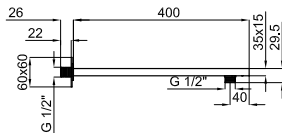

Recto 40 cm shower head arm, wall connection
Bras pomme de douche Recto 40 cm. à mur

100039090
N192452501

chrome
chromé

71,00 €