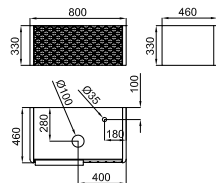

1 LOUNGE CAPITONÉ - Wall hung vanity unit 120 cm wide x 33 cm high x 45 cm deep, with 1 drawer with soft-close system. Textured drawer front. With glass handle. For countertop. *LOUNGE CAPITONÉ - Module suspendu de 120 cm de largeur x 33 cm de hauteur et 45 cm de profondeur, 1 tiroir à fermeture amortie. Façade tiroir à texture. Poignée per tablette en verre.*

100082747
N859000021

○ white
blanc brillant

1.591,00 €

2 LOUNGE DIAMONDS - Wall hung vanity unit 120 cm wide x 33 cm high x 45 cm deep, with 1 drawer with soft-close system. Textured drawer front. With glass handle. For countertop. *LOUNGE DIAMONDS - Module suspendu de 120 cm de largeur x 33 cm de hauteur et 45 cm de profondeur, 1 tiroir à fermeture amortie. Façade tiroir à texture. Poignée per tablette en verre.*

100082748
N859000022

● black
noir mat

1.591,00 €

1