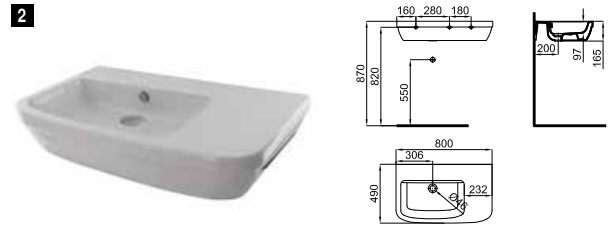

1 80 cm wall hung basin with left offset bowl, overflow and 100041225 - N421040000 fixing kit.
Lavabo 80 cm suspendu à bac décalé vers la gauche, trop-plein et fixations 100041225 - N421040000

100131002
N396990877

○ white
○ blanc

308,00 €

2 80 cm wall hung basin with left offset bowl, overflow, fixing kit 100041225 - N421040000 and without taphole
Lavabo 80 cm suspendu à bac décalé vers la gauche, trop-plein, fixations 100041225 - N421040000 et sans trou pour la robinetterie

100162402
N302260018

○ white
○ blanc

308,00 €

100175338
N312140109 **1.497,00 €**

following items are included
éléments inclus dans le pack

- **1** ○ 100042618 - N806060957
- **2** ○ 100130995 - N199999531
- **3** ○ 100131002 - N396990877
- **4** ○ 100163827 - N846000001
- **5** ○ 100101722 - N196599518