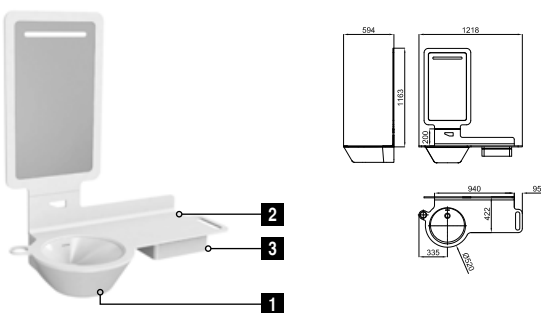

following items are included
éléments inclus dans le pack

- **1** ○ 100117198 - N387000001
- **2** ○ 100130826 - N499817028
- 100130827 - N377001075
- 100130825 - N499817026
- **3** ○ 100124080 - N899999841

120 cm. MOOD Pack. Ceramic washbasin with overflow. 120 cm. wide. KRION® countertop, left version and wall mounted mixer taps. With space for towels and soap dispenser. KRION® frame mirror with LED lights and sensor. Gloss white lacquered wood with rotating drawer. The soap dispenser 100123137 - N699520039 or 100123151 - N699520038 need to be ordered. Is necessary make a hole behind the mirror to introduce the electricity transformer and connect it to the electricity supply.

Pack MOOD 120 cm. Lavabo en céramique avec trop plein. Plan en KRION®, 120 cm de large, lavabo à gauche, avec trou pour robinetterie à encastrer dans le mur. Espaces pour serviette et distributeur de savon. Miroir avec encadrement en KRION®, avec bande éclairée par leds et activation par détecteur. Tiroir pivotant en bois laqué blanc brillant. Il est nécessaire de commander le distributeur de savon 100123137 - N699520039 ou 100123151 - N699520038. Il est nécessaire de réaliser une trappe de visite sur la partie arrière du miroir afin de placer le transformateur et de le connecter au réseau électrique.

100124154
N387000018

○ snow
Snow

2.354,00 €

100124161
N387000020

● strawberry
Strawberry

2.490,00 €

100124160
N387000021

● navy
Navy

2.490,00 €