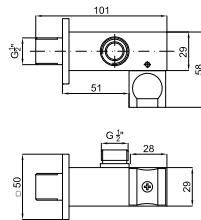

Wall bracket with outlet elbow
Support mural avec prise d'eau

100038631
N158490001

chrome
chromé

91,00 €

100123897
N158767184

gold
or

106,00 €