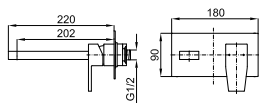

1

2

1 Single lever basin mixer trim kit. . Ø35 mm ceramic cartridge. Without pop up waste. Flow rate 5 L/min at 3 bar. Possibility of vertical and horizontal installation.
Partie externe mitigeur lavabo encastré avec cartouche céramique de 35mm. Sans vidage. Le débit à 3 bars est de 5l/min (eau mitigée). Possibilité d'installation verticale ou horizontale

100157430
N172390038

chrome
chrome

344,00 €

2 SMART BOX BASIN - Universal and quick installation for basin mixer. 1/2" connections. Possibility of vertical and horizontal installation.
SMART BOX BASIN - Corps encastré installation rapide universelle pour mitigeur lavabo. Connexions 1/2". Possibilité d'installation horizontale et verticale.

100144928
N199999427

94,00 €

Single lever bidet mixer with Ø35 mm ceramic cartridge, 3/8" connections, 370 mm. long hoses, pop-up waste set 1 1/4" and "plus" aerator. Flow rate 12,08 l/min. at 3 bar.
Mitigeur bidet avec cartouche Ø35 mm. Flexibles raccords 3/8" longueur 370 mm. Garniture de vidage 1 1/4". Mousseur "plus". À 3 bars de pression 12,08 l/min.

100123635
N172390031

chrome
chromé

160,00 €

1

2

1 Wall mounted exposed shower mixer with Ø35 mm ceramic cartridge and 1/2" connections. Centre distance 150 +/-15 mm. Flow rate 20,08 l/min. at 3 bar.
Mitigeur externe douche avec cartouche Ø35 mm. Raccords 1/2". Distance entre des raccords 150 +/-15 mm. À 3 bars de pression 20,08 l/min.

100123637
N172390032

chrome
chromé

178,00 €