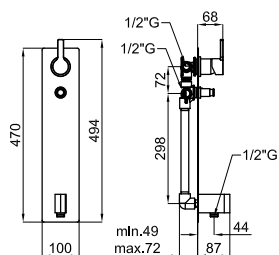

URBAN

bathroom taps - robinetterie salle de bain

Single lever concealed shower valve with diverter 1/2". Ø35 mm ceramic cartridge. Flow rate for shower: 14,9 l/min. at 3 bar and flow rate bath: 20,2 l/min. at 3 bar.

Mitigeur bain/douche à encastrer avec cartouche Ø35 mm. Raccordement 1/2". Douchette et flexible n'est pas inclus. À 3 bars de pression pour douche 14,9 l/min. et pour bain 20,2 l/min.

100093552
N19999778

chrome
chromé

576,00 €

100093551
N19999771

white
blanc

678,00 €

1