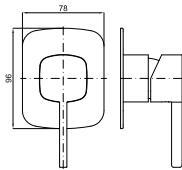

Single lever concealed shower mixer trim kit.
Partie externe mitigeur encastré douche

100140104
N199999387

chrome
Chromé

85,00 €

1A SMART BOX - Universal and quick installation for 1 way mixer with a Ø35 mm. ceramic cartridge and 1/2" connections. The 3 bar pressure is 22,1 l/min. 2 mufflers and a 1/2" plug included.
SMART BOX - Corps encastré d'installation rapide universelle pour mitigeur à 1 sortie. Avec cartouche céramique de Ø35mm et connexions 1/2". Le débit à 3 bars de pression est de 22,1 l/min. 2 silencieux et un bouchon 1/2 inclus.

100124166
N199999568

89,00 €

1B SMART BOX - Internal component for built-in mixer 100124166 - N199999568
SMART BOX - Pièces internes pour corps encastré mitigeur 100124166 - N199999568

100124169
N199999567

52,00 €

2 PROJECT LINE - Concealed shower valve with Ø35 mm ceramic cartridge and 1/2" connectors. Flow rate 21 l/min. at 3 bar
PROJECT LINE - Corps interne mitigeur encastré douche, avec cartouche céramique de Ø35 mm, connexion de 1/2", débit à 3 bars de pression 21 l/min.

100107937
N194710510

34,00 €