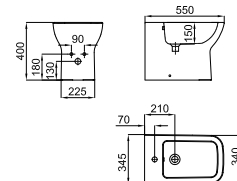

We recommend
On recommande

S - H

100041214
N420400731
Pag-80

Urban C BTW Bidet
Bidet au sol Urban C BTW

100160146
N369225479

white
blanc

201,00 €