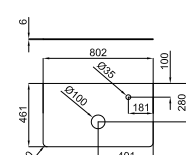

1 120 cm. glass cover for units 100082747-N859000021, 100082748-N859000022
Top en verre 120 cm pour les meubles 100082747-N859000021, 100082748-N859000022

100082503
N859000019

○ white
blanc

386,00 €

100082504
N859000020

● black
noir

386,00 €

2 80 cm. glass cover for units 100090825 - N859000036, 100099778 - N859000048
Top en verre 80 cm pour les meubles 100090825 - N859000036, 100099778 - N859000048

100090827
N859000034

○ white
blanc

298,00 €

100099779
N859000049

● black
noir

298,00 €