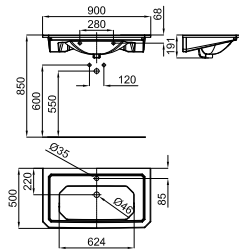

1

2

1. **1** 90 cm decorated wall hung basin with overflow and taphole. Includes 100040489-N302160000 and can be used with the console leg set.
   Lavabo 90 cm avec decoration, suspendu avec trop-plein et trou pour la robinetterie. Fourni avec accessoires de fixation 100040489 - N302160000 et combine avec le jeu de pieds pour console.

100108289
N399999836

white-gold
blanc - or

897,00 €

1. **2** 90 cm decorated wall hung basin with overflow. Includes 100040489-N302160000. Can be used with the console leg set. With 3 tapholes
   Lavabo 90 cm avec decoration, suspendu et avec trop plein. Inclus fixations 100040489-N302160000 et combine avec le jeu de pieds pour console. 3 orifices pour robinetterie

100108288
N399999837

white-gold
blanc - or

897,00 €

Gloss lacquered wood legs for Imagine wall hung basin. Dimension: 87 x 47.5 cm x 83 cm high
Jeu de pieds en bois laqué brillant pour console Imagine suspendue

100094029
N87700001

white
blanc

762,00 €

100106496
N87700003

black
noir

762,00 €