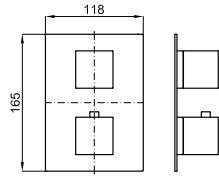

1 SMART BOX

Thermostatic smart box external component.
Pièce externe Smartbox thermostatique

100124172
N199999569

chrome
chromé

223,00 €

1A SMART BOX - Universal and quick installation for 1, 2 or 3 ways mixers with a Ø35 mm ceramic cartridge and 1/2" connections. The 3 bar pressure is 20,1 L/min. 2 mufflers and a 1/2" drain included.

SMART BOX - Corps encastré d'installation rapide universelle pour thermostatique à 1, 2 ou 3 sorties. Avec cartouche thermostatique en céramique incorporée et connexions 1/2". Le débit à 3 bars de pression est de 20,2 l/min aux trois sorties. 2 silencieux et 2 bouchons 1/2 inclus.

100124168
N199999570

140,00 €

1B SMART BOX - Internal thermostatic component for 3 exits 100124168 - N199999570
SMART BOX - Pièce interne thermostatique 3 sorties 100124168 - N199999570

100124171
N199999576

229,00 €