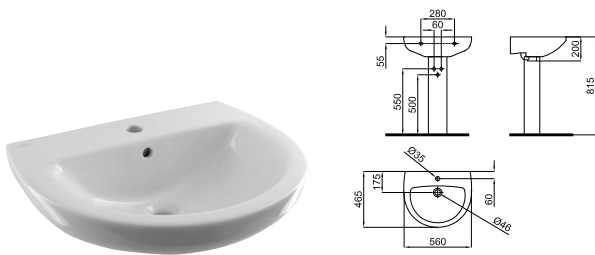

56 cm. wall hung basin with overflow and fixing kit 100041151 - N401150000.
Lavabo 56 cm. avec trop plein et fixations 100041151 - N401150000.

100067804
N377001016

○ white
○ blanc

16.35

28

79,00 €