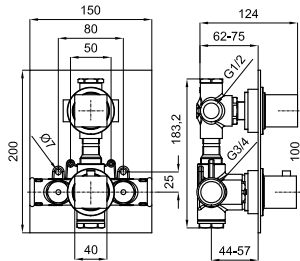

1 URBAN. Wall mounted exposed thermostatic bath shower mixer 1/2" with wax thermostatic element and "plus" aerator. Built in non-return valve. Safety stop at 38°C and ECOSTOP button. Centre distance 150 +/-20 mm. Flow rate 12 l/min. at 3 bar.
Thermostatique externe douche avec élément thermostatique compacte à cire. Raccordements 1/2". Clapets anti-retour incorporés. Poignée graduée à butée de sécurité à 38°C. Distance entre des raccords 150 +/-20 mm. À 3 bars de pression 12 l/min.

100100744
N199999677

chrome
chromé

293,00 €

2 URBAN. Wall mounted exposed thermostatic bath shower mixer with wax thermostatic element, 1/2" connections, shut-off diverter valve and "plus" aerator. Built in non-return valve. Safety stop at 38°C. Centre distance 150 +/-20 mm. Flow rate bath 18 l/min. and shower 11 l/min.
Thermostatique externe bain/douche avec élément thermostatique compacte à cire. Raccordements 1/2". Inverseur/régulateur de débit. Mousseur "plus". Clapets anti-retour incorporés. Poignée graduée à butée de sécurité à 38°C. Distance entre des raccords 150 +/-20 mm. À 3 bars de pression pour douche é de 18 l/min. et pour bain 11 l/min.

100100743
N199999678

chrome
chromé

400,00 €

1

2