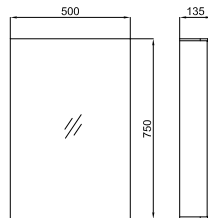

50x75x13.5 cm. wall mounted cabinet with double side mirror door. 2 adjustable glass shelves. Mirror back panel. Soft closing door. Brilliant aluminium profile "soft line".

Armoire suspendue 1 porte avec miroir double 50x75x13.5 cm. 2 étagères en verre réglables en hauteur. Partie interne arrière miroir. Charnières avec système de fermeture ralentie. Profilé aluminium brillant "soft line"

NEW

100165511
N899999782

436,00 €