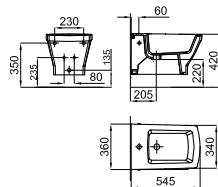

We recommend
On recommande

100041214
N420400731
Pag-80

Wall hung bidet with fixing kit 100123732 - N499816966
Bidet suspendu avec fixations 100123732 - N499816966

	100172962 N370170524	white <i>blanc</i>	24.00 18	323,00 €