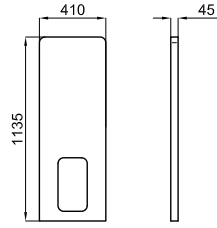

Floor standing bidet complementary cover
Réservoir céramique pour bidet

100108244
N365850093

white
blanc

19.20

30

456,00 €