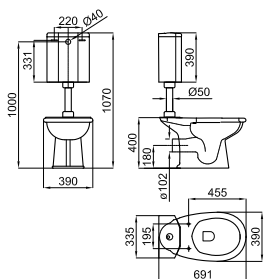

It is required
Requiert

S - H

100041216
N420442300
Pag-79

following items are included
éléments inclus dans le pack

- **1** 100108282 - N383000036
- **2** 100107976 - N383000016
- **3** 100108267 - N383000038

PACK C/C wall outlet pan, medium level cistern with rear inlet mechanism and accessories. Includes 100090790 - N381000036 fixings kit and gold finish push button 100100450 - N499816921.

Pack WC au sol sortie horizontal réservoir mi - hauteur avec mécanisme alimentation arrière et accessoires. Incline fixations 100090790 - N381000036 et bouton poussoir finition or 100100450 - N499816921.

100108198
N333688433

white-gold
blanc - or

1.226,00 €