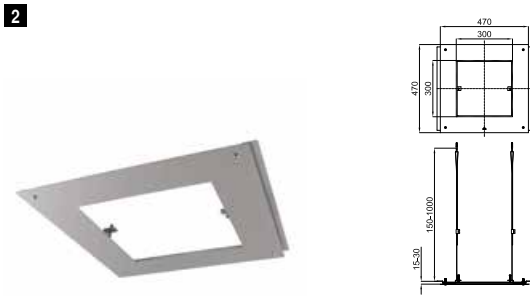

PRODUCT RANGE - GAMME LIGHT

shower heads - pommes de douche

1

2

LIGHT SQUARE - 30 cm Light Square sprayer, with ball joint. Water function: rain. Additional function: white light (led). Connection to the electricity network is not needed. Recommended minimum pressure 2 bar. It includes a 12 l/min flow limiter
LIGHT SQUARE - Pomme de douche Light Square 30 cm, avec rotule Fonction eau : pluie Fonction supplémentaire : lumière blanche (LED) Branchement au réseau électrique non nécessaire Pression minimale recommandée 2 bar Comprend un limiteur de débit à 12 l/min

100113252
N720000079

chrome
chromé

678,00 €

LIGHT COLOR SQUARE - 30 cm Light Color Square sprayer, with ball joint. Water function: rain. Additional function: red-blue light with temperature sensor at 38 °C (led). Connection to the electricity network is not needed. Recommended minimum pressure 2 bar. It includes a 12 l/min flow limiter
LIGHT COLOR SQUARE - Pomme de douche Light Color Square 30 cm, avec rotule Fonction eau : pluie Fonction supplémentaire : lumière rouge-bleue avec capteur de température à 38 °C (LED) Branchement au réseau électrique non nécessaire Pression minimale recommandée 2 bar Comprend un limiteur de débit à 12 l/min

100129756
N720000083

chrome
chromé

761,00 €

1

2

Build-in Kit for 30 cm Light Square (Color) ceiling sprayer
Kit encastrement pomme de douche Light Square (couleur) de 30 cm au plafond

100130934
N720000087

inox mirror
miroir

556,00 €

Build-in Kit for 50 cm Light Square (Color) ceiling sprayer
Kit encastrement pomme de douche Light Square (couleur) de 50 cm au plafond

100130935
N720000090

inox mirror
miroir

704,00 €

1

2

3

Light Square 40 cm shower head arm, wall connection
Bras pomme de douche Light Square (Color) 40 cm. mural

100084986
N720000055

chrome
chromé

200,00 €