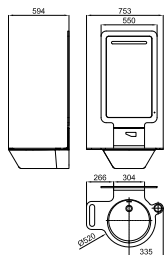

MOOD

sanitaryware - sanitaire

following items are included
éléments inclus dans le pack

- 1 ○ 100117198 - N387000001
- 2 ● 100149443 - N499817053

75 cm. MOOD Pack. Ceramic washbasin with overflow. 75 cm. Plywood countertop with a space for a wall mounted mixer. Space for towels and soap dispenser. Plywood frame mirror with LED lights and sensor. The soap dispenser 100123137 - N699520039 or 100123151 - N699520038 needs to be ordered. It is necessary make a hole behind the mirror to introduce the electricity transformer and connect it to the electricity supply.

Pack MOOD 75 cm. Lavabo en céramique avec trop plein. Plan en contreplaqué 75 cm. de large, avec trou pour robinetterie à encastrer dans le mur. Espaces pour serviette et distributeur de savon. Miroir avec encadrement en contreplaqué, avec bande éclairée par leds et activation par détecteur. Il est nécessaire de commander le distributeur de savon 100123137 - N699520039 ou 100123151 - N699520038. Il est nécessaire de réaliser une trappe de visite sur la partie arrière du miroir afin de placer le transformateur et de le connecter au réseau électrique.

100149406
N387000052

● oak
Chêne

kg 25.00

1

1.870,00 €