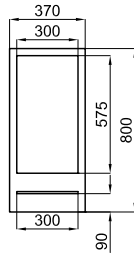

COLLECTIONS

mirrors - miroirs

SMART LINE. 37x80 cm mirror+shelf.
Miroir+étagères 37x80 cm.

100042627
N806262757

mirror
miroir

200,00 €