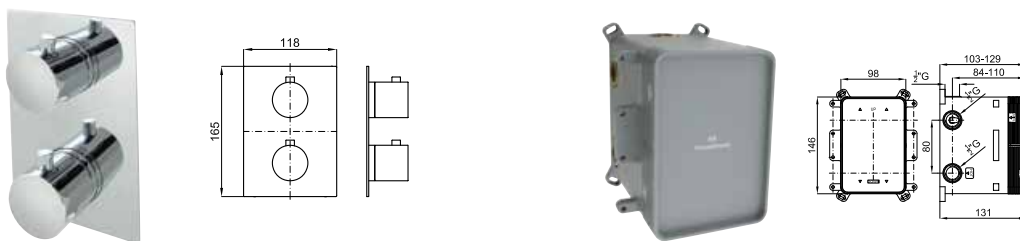

1 SMART BOX

URBAN - Thermostatic smart box external component.
URBAN - Pièce externe Smartbox thermostatique

100124174
N199999564

chrome
chromé

0.95

243,00 €

1A SMART BOX - Universal and quick installation for 1, 2 or 3 ways mixers with a Ø35 mm. ceramic cartridge and 1/2" connections. The 3 bar pressure is 20,1 L/min. 2 mufflers and a 1/2" drain included.
SMART BOX - Corps encastré d'installation rapide universelle pour thermostatique à 1, 2 ou 3 sorties. Avec cartouche thermostatique en cire incorporée et connexions 1/2". Le débit à 3 bars de pression est de 20,2 l/min aux trois sorties. 2 silencieux et 2 bouchons 1/2" inclus.

100124168
N199999570

2.50

140,00 €

1B SMART BOX - Internal thermostatic component for 3 exits 100124168 - N199999570
SMART BOX - Pièce interne thermostatique 3 sorties 100124168 - N199999570

100124171
N199999576

1.34

229,00 €