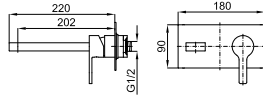

1

2

1 Single lever basin mixer trim kit. Ø35 mm ceramic cartridge. Without pop up waste. Flow rate 5 L/min at 3 bar. Possibility of vertical and horizontal installation.
Partie externe mitigeur lavabo encastré avec cartouche céramique de 35mm. Sans vidage. Le débit à 3 bars est de 5l/min (eau mitigée). Possibilité d'installation verticale ou horizontale

100157418
N199999352

chrome
Chromé

359,00 €

2 SMART BOX BASIN - Universal and quick installation for basin mixer. 1/2" connections. Possibility of vertical and horizontal installation.
SMART BOX BASIN - Corps encastré installation rapide universelle pour mitigeur lavabo. Connexions 1/2". Possibilité d'installation horizontale et verticale.

100144928
N199999427

94,00 €

Single lever bidet mixer 3/8". Ø25 mm ceramic cartridge. Length of hoses 320 mm. With pop-up waste set 1 1/4". "Plus" aerator. Flow rate 10,05 l/min. at 3 bar.
Mitigeur bidet avec cartouche Ø25 mm. Flexibles raccordement 3/8" longueur 320 mm., garniture de vidage 1 1/4". Avec mousseur "plus". À 3 bars de pression 10,05 l/min.

100121303
N199999613

chrome
chromé

175,00 €

100121371
N199999608

white
blanc

211,00 €

100121370
N199999607

black
noir

211,00 €

1

2

1 Wall mounted exposed shower mixer 1/2". Ø35 mm ceramic cartridge. Centre distance 150 +/- 15 mm. Includes 150 cm. long shower flexible, hand shower and wall bracket. Flow rate 11,7 l/min. at 3 bar.
Mitigeur externe douche avec cartouche Ø35 mm. Distance entre des raccords 150 +/- 15 mm. Support, douchette et flexible 150 cm. inclus. À 3 bars de pression 11,7 l/min.

100081860
N199999863

chrome
chromé

206,00 €

100082633
N199999855

white
blanc

248,00 €

100082630
N199999852

black
noir

248,00 €