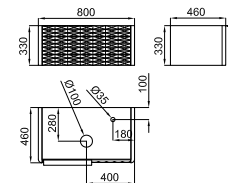

100082748  
N859000022

● black  
noir mat

**1.591,00 €**

1

2

**1** LOUNGE CAPITONÉ - Wall hung vanity unit 80 cm., with 1 drawer with soft-close system. Textured drawer front. With glass handle. For countertop. *LOUNGE CAPITONÉ - Module suspendu de 80 cm., 1 tiroir à fermeture amortie. Façade tiroir à texture. Poignée pour tablette en verre.*