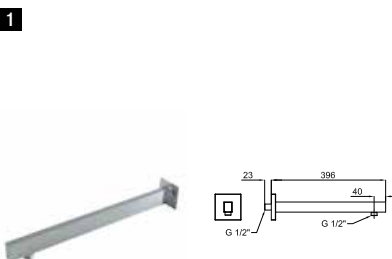

704,00 €

1

2

3

**Light Square 40 cm shower head arm, wall connection**  
*Bras pomme de douche Light Square (Color) 40 cm. mural*

100084986  
N720000055

chrome  
chromé

200,00 €