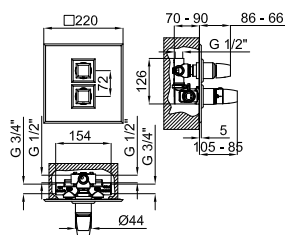

DUNE

bathroom taps - robinetterie salle de bain

Concealed thermostatic 3 ways 1/2-3/4" with wax thermostatic element. Diverter valve with integrated shut off 1/2". Built in non-return valve. Safety stop at 38°C. Flow rate one outlet: 20 l/min. at 3 bar. Two outlets: 15 l/min. at 3 bar.

Thermostatique à encastrer 3 sorties avec élément thermostatique compact en cire. Clapets anti-retour incorporés. Poignée graduée à butée de sécurité à 38°C. À 3 bars de pression pour une sortie: 20l/min. et pour les 2 autres: 15 l/min.

100123815
N175620857

chrome
chromé

4.30

1.377,00 €

100123816
N175620855

gold
or

5.30

2.227,00 €