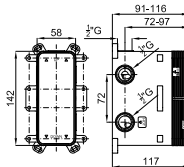

1 SMART BOX

2 PROJECT LINE

Single lever concealed bath shower mixer trim kit
Partie externe mitigeur encastré bain douche

100140130
N199999402

chrome
Chromé

124,00 €

1A SMART BOX - Universal and quick installation for 2 or 3 way mixers with a Ø35 mm. ceramic cartridge and 1/2" connections. The 3 bar pressure is 20,1 L/min. 2 mufflers and a 1/2" drain included.

SMART BOX - Corps encastré d'installation rapide universelle pour mitigeur à 2 ou 3 sorties. Avec cartouche céramique de Ø35mm et connexions 1/2". Le débit à 3 bars de pression est de 20,1 l/min aux trois sorties. 2 silencieux et 2 bouchons 1/2 inclus.

100124167
N199999572

113,00 €

1B SMART BOX - Internal component for built-in mixer 100124167 - N199999572

SMART BOX - Pièces internes pour corps encastré mitigeur 100124167 - N199999572

100124170
N199999574

134,00 €

2 PROJECT LINE - Concealed bath shower valve with Ø35 mm ceramic cartridge, automatic diverter and 1/2" connectors. Flow rate at 3 bar: 20 l/min bath, 18 l/min shower.

PROJECT LINE - Corps interne mitigeur encastré bain douche, avec cartouche céramique de Ø35 mm. Inverseur automatique et connection de 1/2", débit à 3 bars de pression baignoire 20 l/min et douche 18 l/min,

100107958
N194710517

81,00 €