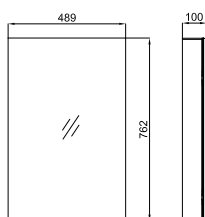

SMART CABINETS

mirrors - miroirs

48.9x76.2x10 cm. concealed cabinet with double side mirror door. Defogger included. Switch on/off for shaver socket max.500 watt. 2 adjustable glass shelves. Mirror back panel. Soft closing door. Brilliant aluminium profile door "soft line". Class II.

NEW

100174452
N89999739

539,00 €

Armoire encastrée 1 porte avec miroir double 48.9x76.2x10 cm. Miroir avec système anti buée intégré. Prise pour puissance maximale de 500 watt. 2 étagères en verre réglables en hauteur. Partie interne arrière miroir. Charnières avec système de fermeture ralentie. Profilé aluminium brillant "soft line". Classe II.