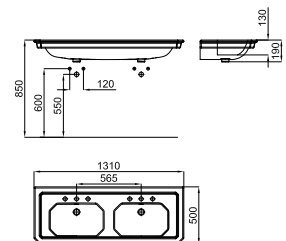

1. **1** IMAGINE. 130 cm. wall hung console basin with overflow and taphole. Includes 100040489 - N302160000 fixing kit and can be used with a console leg set.
   Console 130 cm suspendu avec trop-plein et trou pour la robinetterie. Fourni avec accessoires de fixation 100040489 - N302160000 et combine avec le jeu de pieds pour console.

100137921
N399999805

white
blanc

kg
37.90

6

860,00 €

1. **2** IMAGINE. 130 cm. wall hung console basin with overflow. Includes 100040489 - N302160000 fixing kit. Can be used with a console leg set. With 3 tapholes
   Console 130 cm suspendu avec trop-plein. Fourni avec accessoires de fixation 100040489 - N302160000. 3 orifices pour robinetterie

100137958
N399999806

white
blanc

kg
37.90

6

860,00 €