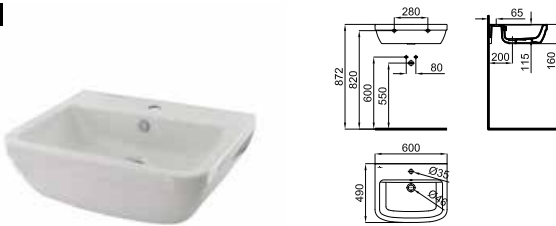

1 BELA. 85 cm. wall hung basin with overflow. Fixing kit 100041225 - N421040000 included.
Lavabo suspendu 85 cm. avec trop plein. Fixations 100041225 - N421040000.

100093745
N38400009

○ white
○ blanc

467,00 €

2 BELA. 130 cm. wall hung basin with overflow. Fixing kit 100041225 - N421040000 included.
Lavabo suspendu 130 cm. avec trop plein. Fixations 100041225 - N421040000.

100093744
N384000013

○ white
○ blanc

790,00 €

1