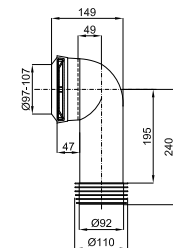

2 90° evacuation elbow, for S-OR toilets, with multiple joint, it can be installed in down-pipes with diameters from 90 to 110 mm.
Coude évacuation 90° pour cuvettes S-OR, avec multi-joints, permet l'installation sur des tuyaux de descente de 90 à 110 mm de diamètre.

100158005
N499817073

white
blanc

17,00 €