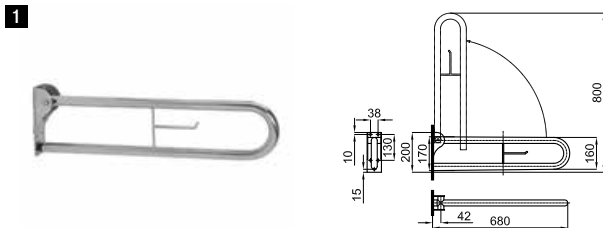

1 68 cm vertical folding grab rail with roll holder
Barre de maintien rabattable verticale 68 cm. avec porte-papier