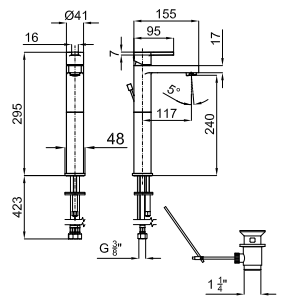

URBAN

bathroom taps - robinetterie salle de bain

1. **1** Single lever basin mixer 3/8". Ø25 mm ceramic cartridge. Length of hoses 320 mm. With pop-up waste set 1 1/4". "Plus" aerator. Flow rate 11,7 l/min. at 3 bar.
   Mitigeur lavabo avec cartouche Ø25 mm. Flexibles raccordement 3/8" longueur 320 mm., garniture de vidage 1 1/4". Avec mousseur "plus". À 3 bars de pression 11,7 l/min.

100121305 chrome
N199999610 **177,00 €**

100121304 white
N199999611 **211,00 €**

100121306 black
N199999612 **211,00 €**

1. **2** High spout single lever basin mixer 3/8". Ø25 mm ceramic cartridge. Length of hoses 320 mm. With pop-up waste set 1 1/4". "Plus" aerator. Flow rate 11,25 l/min. at 3 bar.
   Mitigeur lavabo bec haut avec cartouche Ø25 mm. Flexibles raccordement 3/8" longueur 320 mm., garniture de vidage 1 1/4". Avec mousseur "plus". À 3 bars de pression 11,25 l/min.

100121307 chrome
N199999614 **221,00 €**

100121342 white
N199999609 **261,00 €**

100121372 black
N199999606 **261,00 €**