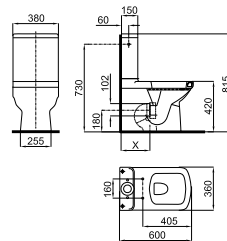

1

2

1 35 cm. wall hung basin with overflow and fixing kit 100041225 - N421040000.
Lavabo 35 cm. avec trop plein et fixations 100041225 - N421040000.

100080134
N380000003 white
blanc

9.50

36

78,00 €

2 Semi-pedestal for 35 cm hand rinse basin with fixing kit 100041212 - N420150000.
Semi-pedestal pour lave mains 35 cm 100080134 - N380000003 avec fixations 100041212 - N420150000

100080140
N380000001 white
blanc

6.50

39

98,00 €

1

2

3

It is required
Requiert

S - V
☒
Pag-87

S - H

100041216
N420442300
Pag-79

1 C/C adjustable outlet pan pack with bottom left-hand side inlet cistern
Pack cuvette au sol, sortie orientable et alimentation réservoir inférieure gauche

100137805
N380000025 white
blanc

39.20

12

359,00 €

2 C/C adjustable outlet pan pack with left-hand side inlet cistern
Pack cuvette au sol avec sortie orientable et alimentation réservoir latérale à gauche

100137798
N380000027 white
blanc

39.20

12

359,00 €

3 C/C adjustable outlet pan pack with rear left-hand side inlet cistern
Pack cuvette au sol avec sortie orientable et alimentation réservoir arrière à gauche

100137786
N380000026 white
blanc

39.20

12

389,00 €

Soft-close seat and cover
Abattant cuvette descente retenue

100123832
N356330440 white
blanc

2.70

168

115,00 €

We recommend
On recommande

S - H

100041214
N420400731
Pag-80

Bidet with fixing kit 100041212 - N420150000
Bidet avec fixations 100041212 - N420150000

100147627
N370170515 white
blanc

23.00

16

159,00 €