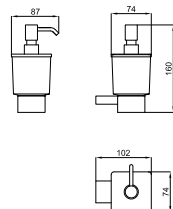

Wall mounted soap dispenser
Diffuseur de savon fixe

100094151 N603470014 chrome chromé **94,00 €**

100124100 N603470025 white blanc **103,00 €**