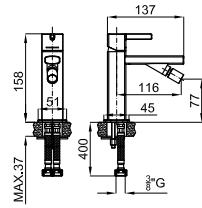

Single lever bidet mixer 3/8". Ø25 mm ceramic cartridge. Length of hoses 400 mm. Without pop-up waste set 1 1/4". "Plus" aerator. Flow rate 5 l/min. at 3 bar.
Mitigeur bidet avec cartouche Ø25 mm. Flexibles raccordement 3/8" longueur 400 mm., sans garniture de vidage 1 1/4". Avec mousseur "plus". À 3 bars de pression 5 l/min.

100130992
N199999398

chrome
Chromé

186,00 €

1