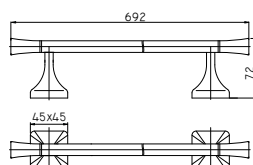

60 cm. towel rail  
Porte-serviettes fixe 1 barre 60 cm.

100042452  
N634051001

chrome  
chromé

135,00 €

100123847  
N634560013

gold  
or

148,00 €

Towel holder  
*Anneau porte-serviettes*