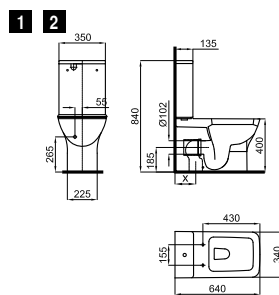

100171058
N369225491

○ white
Blanc

78,00 €

2 Semi-pedestal
Cache-siphon

100171074
N369225492

○ white
Blanc

83,00 €

It is required
Requiert

S - V
X
Pag- 87

S - H

100041216
N420442300
Pag-79

1 C/C adjustable outlet pan with fixing kit 100077249 - N499816855.
Cuvette au sol sortie orientable avec fixations 100077249 - N499816855.