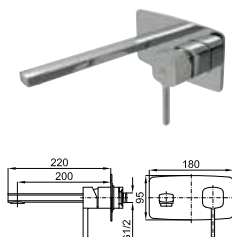

2 NK CONCEPT