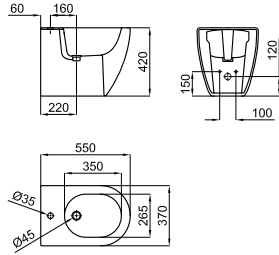

We recommend
On recommande

100041214
N420400731
Pag-80

Bidet with fixing kit 100041212 - N420150000
Bidet avec fixations 100041212 - N420150000

100048276
N390000005

533,00 €