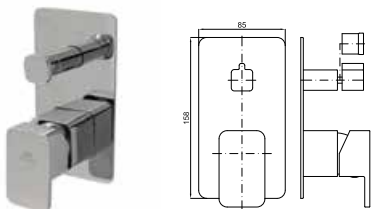

1 SMART BOX

2 PROJECT LINE

Single lever concealed bath shower mixer trim kit
Partie externe mitigeur encastré bain douche

NEW

100140108
N199999483

chrome
chromé

169,00 €

1A SMART BOX - Universal and quick installation for 2 or 3 way mixers with a Ø35 mm. ceramic cartridge and 1/2" connections. The 3 bar pressure is 20,1 L/min. 2 mufflers and a 1/2" drain included.
SMART BOX - Corps encastré d'installation rapide universelle pour mitigeur à 2 ou 3 sorties. Avec cartouche céramique de Ø35mm et connexions 1/2". Le débit à 3 bars de pression est de 20,1 l/min aux trois sorties. 2 silencieux et 2 bouchons 1/2 inclus.

100124167
N199999572

113,00 €

1B SMART BOX - Internal component for built-in mixer 100124167 - N199999572
SMART BOX - Pièces internes pour corps encastré mitigeur 100124167 - N199999572

100124170
N199999574

134,00 €

2 PROJECT LINE - Concealed bath shower valve with Ø35 mm ceramic cartridge, automatic diverter and 1/2" connectors. Flow rate at 3 bar: 20 l/min bath, 18 l/min shower.
PROJECT LINE - Corps interne mitigeur encastré bain douche, avec cartouche céramique de Ø35 mm. Inverseur automatique et connexion de 1/2", débit à 3 bars de pression baignoire 20 l/min et douche 18 l/min.

100107958
N194710517

81,00 €