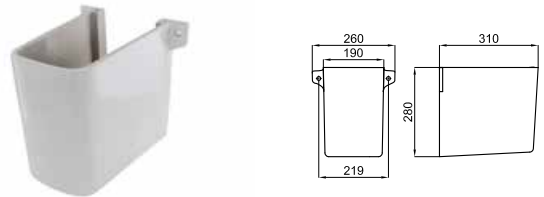

2 NK CONCEPT. Semi-pedestal with fixing kit
Cache siphon avec kit de fixation