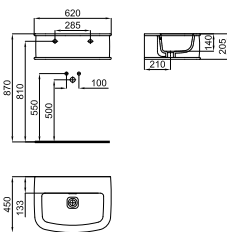

1. 60 cm wall hung basin with overflow, fixing kit 100041225 - N421040000 and without taphole
   Lavabo 60 cm suspendu avec trop-plein, fixations 100041225 - N421040000 et sans trou pour la robinetterie

100162430
N303220343

white
blanc

390,00 €