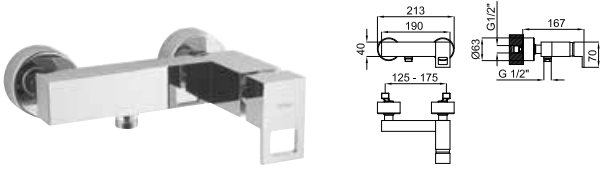

1

1 Wall mounted exposed shower mixer 1/2". Ø35 mm ceramic cartridge. Centre distance 150 +/- 25 mm. Flow rate 10,2 l/min. at 3 bar.
Mitigeur externe douche avec cartouche Ø35 mm. Distance entre des raccords 150 +/- 25 mm. À 3 bars de pression 10,2 l/min.

EX

2