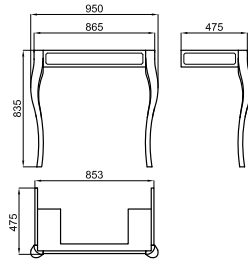

# IMAGINE

bathroom furniture - meubles de bain

Gloss lacquered wood legs for Imagine wall hung basin. Dimension: 87 x 47.5 cm x 83 cm high

*Jeu de pieds en bois laqué brillant pour console Imagine suspendue*