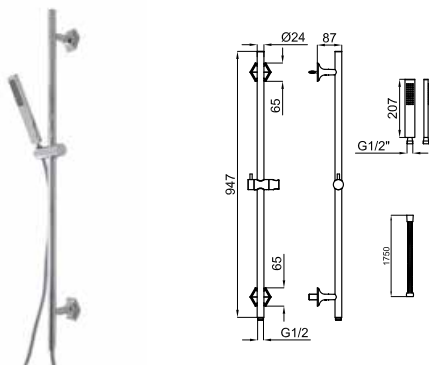

CHELSEA

bathroom taps - robinetterie salle de bain

CHELSEA SHOWER PACK. Includes handshower bar with bracket, 1-function COTA handshower 100038634-N158760001 and 100137893 - N19999493 flexible hose
PACK DOUCHE CHELSEA. Comprend barre de douche avec support, douchette COTA 100038634-N158760001 à 1 fonction et flexible 100137893 - N19999493.

				100156033 N299998920	chrome chromé			340,00 €
				100166227 N100000040	gold or			457,00 €