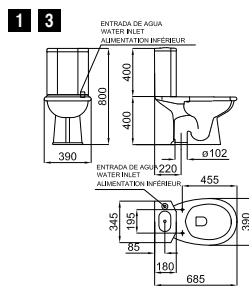

It is required
Requiert

S - V

100041330
N499572400
Pag-80

S - H

100041216
N420442300
Pag-79

4