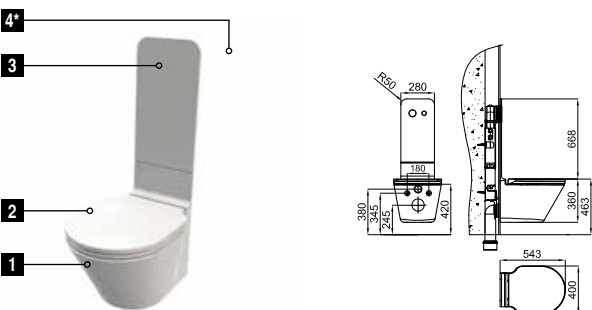

Mood pan pack. Wall hung pan. Soft-close seat and cover in KRION®. KRION® wall cover with white flush buttons. Smart-line 100104498 - N386000018 cistern.
Pack Mood cuvette suspendue. Abattant soft-close en KRION®. Plaque murale en KRION® avec poussoirs blancs. Réservoir Smart-line 100104498 - N386000018

following items are included
éléments inclus dans le pack

- 1 ○ 100116734 - N387000002
- 2 ○ 100123643 - N499816962
  ● 100123645 - N499816964
  ● 100123642 - N499816963
- 3 ○ 100123779 - N396990870
  ● 100123781 - N396990868
  ● 100123777 - N396990872
- 4* 100104498 - N386000018

100128770 N387000033 ○ snow-white
Snow-blanc

1.300,00 €

100128775 N387000035 ● strawberry-white
Strawberry-blanc

1.382,00 €

100128771 N387000037 ● navy-white
Navy-blanc

1.382,00 €