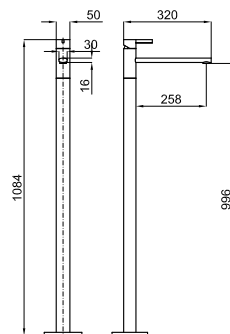

1 Single lever basin mixer trim kit. Ø35 mm ceramic cartridge. Without pop up waste. Flow rate 5 L/min at 3 bar. Possibility of vertical and horizontal installation.

Partie externe mitigeur lavabo encastré avec cartouche céramique de 35mm. Sans vidage. Le débit à 3 bars est de 5l/min (eau mitigée). Possibilité d'installation verticale ou horizontale

100144766
N199999428

chrome
Chromé

293,00 €

2 SMART BOX BASIN - Universal and quick installation for basin mixer. 1/2" connections. Possibility of vertical and horizontal installation.

SMART BOX BASIN - Corps encastré installation rapide universelle pour mitigeur lavabo. Connexions 1/2". Possibilité d'installation horizontale et verticale.

100144928
N199999427

94,00 €

1