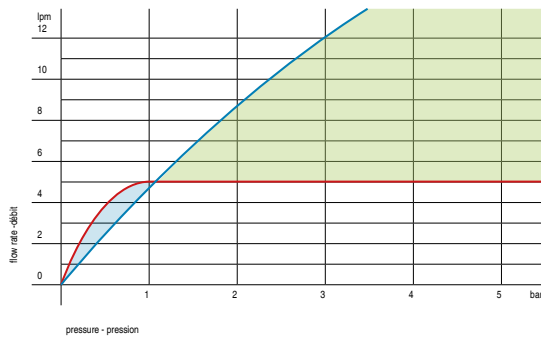

EXAMPLE OF SINGLE LEVER BASIN MIXER WITH ECO AERATOR (ACRO N SERIES) - EXEMPLE DE MITIGEUR DE LAVABO ÉQUIPÉ DE L'AÉRATEUR ECO (SÉRIE ACRO N)

— standard aerator - mousseur standard
— ECO aerator - Mousseur ECO
 water saving - économiser l'eau
 performance improvement - l'amélioration des performances

TABLES OF FLOW REGULATORS FOR BASIN AND BIDET - TABLEAUX RÉGULATEURS DE DÉBIT POUR LAVABOS ET BIDETS

	COD.	KEA	7 L/min	5 L/min	3.5 L/min	3.5 L/min	2 L/min
MINI PLUS	100082851	N140140037	A	B	C	D	E
	100082850	N140140038	A	B	C	D	E
	100082853	N140140048	A	B		D	E
	100082854	N140140039	A	B		D	E
MINI SANI	100082862	N140140042	A	B	C	D	E
	100082863	N140140044	A	B	C	D	E
	100082852	N140140050	A	B		D	E
	100082860	N140140045	A	B		D	E
ACRO-N	100123629	N172390025	F	G	H	T	U
	100123635	N172390031	R	S			
	100123628	N172390026	F	G	H	T	U
ACRO-N OPEN	100123631	N172390023	F	G	H	T	U
	100123638	N172390030	R	S			
	100123630	N172390024	F	G	H	T	U
HOTELS	100126423	N194710554	A	B	C	D	E
	100126422	N194710553	A	B	C	D	E
	100126420	N194710555	A	B		D	E
URBAN	100121305	N199999610	A	B	C	D	E
	100121307	N199999614	A	B	C	D	E
	100121303	N199999613	I*	J*		K*	L*
BELA SANI	100063934	N168199905	M	N	O	P	Q
NK LOGIC	100126392	N140140068	F	G	H	T	U
	100126391	N140140069	F	G	H	T	U
	100126390	N140140071	R	S			
IRTA	100038688	N161010001	A	B	C	D	E
	100038703	N161010301	A	B	C	D	E
	100038708	N161011301	A	B	C	D	E
	100038711	N161017901	A	B	C	D	E
	100038765	N161680001	A	B	C	D	E
	100038714	N161018301	A	B	C	D	E
	100038713	N161018201	I*	J*		K*	L*
	100038720	N161020001	A	B	C	D	E
NK CONCEPT	100130995	N199999531	AA	V		W	X
	100140459	N199999455	AA	V		W	X
	100140681	N199999426	AA	V		W	X
	100144766	N199999428	F	G	H	T	U
	100149208	N199999395	F	G	H	T	U
CHELSEA	100155961	N109390053	AA	V		W	X
	100155929	N199999367	AA	V		W	X
	100155999	N109390054	I*	J*		K*	L*
FORMA	100143687	N199999383	Z	Y			
	100143672	N199999386	Z	Y			
	100143705	N199999385	A	B	C	D	E

A	100072937	N299999771
B	100072936	N299999770
C	100072948	N299999734
D	100072950	N299999733
E	100072946	N299999732
F	100072960	N299999767
G	100072958	N299999766
H	100072957	N299999764
I	100073366	N299999746
J	100073365	N299999748
K	100083281	N268830057
L	100083284	N299999694
M	100064736	N268830027
N	100072952	N299999717
O	100072949	N299999675
P	100072951	N299999693
Q	100072947	N299999692
R	100073546	N299999744
S	100073545	N299999743
T	100085665	N299999652
U	100085664	N299999651
V	100151822	N299999011
W	100157440	N899999833
X	100157450	N899999831
Y	100153386	N476000015
Z	100157433	N899999832
AA	100157460	N899999834

BASIN AND BIDET

The flow for these articles is kept within a range of +/- 10% up to 6 bar. The minimum recommended pressure is 1.5 bar.

*Use the aerator fitting included with the brassware
** The flow limiter does not have the CLEAN function

LAVABOS ET BIDETS

Le débit de ces articles est maintenu dans une fourchette de +/- 10 % jusqu'à 6 bar. La pression minimum recommandée est de 1,5 bar.

* Utiliser la clé du mousseur qui est fournie avec la robinetterie.
** Le limiteur de débit n'a pas de fonction CLEAN.

TABLES OF FLOW REGULATORS FOR SMART BOX BASIN - TABLEAUX RÉGULATEURS DE DÉBIT POUR SMART BOX BASIN

7 L/min	5 L/min	3.5 L/min	3.5 L/min	2 L/min
A	B	C	D	E