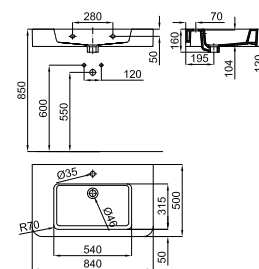

85x50 cm. wall hung basin with fixing kit 100041225 - N421040000 with overflow.
Lavabo 85x50 cm. suspendu avec trop plein et fixations 100041225 - N421040000.

100090793
N353339938

white
blanc

27.20

20

468,00 €