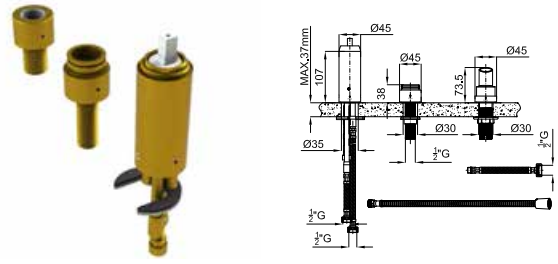

2 PROJECT LINE - Inner body 3-piece bathtub installation battery. Ø40 mm TRI-CONTROL ceramic cartridge with built-in diverter.
PROJECT LINE - Corps interne batterie installation baignoire 3 pièces. Cartouche céramique TRI-CONTROL Ø40 mm avec inverseur intégré.

NEW

100165597
N118211303

chrome
chromé

307,00 €

100166061
N199999310

216,00 €