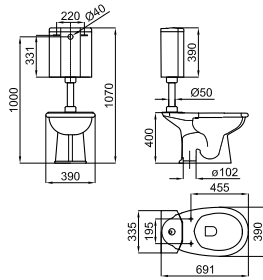

It is required
Requiert

S - V
100041330
N499572400
Pag- 80

following items are included
éléments inclus dans le pack

- 1 100108276 - N383000025
   100108277 - N383000035
- 2 100107993 - N383000017
   100107976 - N383000016
- 3 100108247 - N383000027
   100108248 - N383000032

PACK C/C floor outlet pan, medium level cistern with rear inlet mechanism and accessories. Includes 100090790 - N381000036 fixings kit.
Pack WC au sol avec sortie verticale et réservoir mi hauteur avec alimentation arrière, mécanisme et accessoire demi réservoir. Inclue les fixations 100090790 - N 381000036

100108202
N399999842

white-chrome
blanc - chromé

938,00 €

100108203
N399999840

white-gold
blanc - or

938,00 €