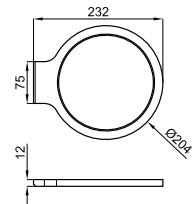

1 Magnifying mirror with KRION® frame. With a sliding system.
Miroir grossissant avec encadrement en KRION® et système coulissant

100123745
N899999842

○ snow
Snow

203,00 €

100123746
N899999845

● strawberry
Strawberry

231,00 €

100123744
N899999846

● navy
Navy

231,00 €

2