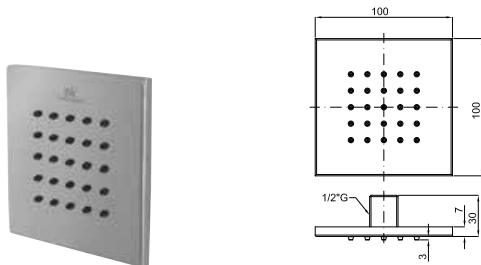

Wall mounted body jet 1/2". Minimum flow rate required: 4 l/min. at 3 bar
Buse latérale douche 1/2". Requiert un débit minimum à 3 bars de 4 l/min.

100065936
N140140023

chrome
chromé

148,00 €

100137901
N140140072

white
blanc

181,00 €