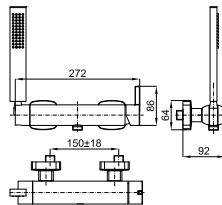

1 Wall mounted exposed shower mixer 1/2". Ø35 mm ceramic cartridge. Centre distance 150 +/- 15 mm. Includes 150 cm. long shower flexible, hand shower and wall bracket
Mitigeur externe douche avec cartouche Ø35 mm. Distance entre des raccords 150 +/- 15 mm. Support, douchette et flexible 150 cm. inclus.

100142160
N199999404

chrome
Chromé

257,00 €

2