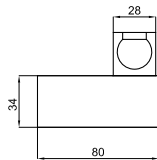

ACCESSORIES - ACCESSOIRES

bathroom taps - robinetterie salle de bain

1

2

1 Wall bracket
Support mural orientable

100040315
N299264501

chrome
chromé

0.10

11,00 €

2 Wall bracket
Support mural fixe

100040314
N299264401

chrome
chromé

0.05

4,00 €

COTA - Wall bracket
COTA - Support mural fixe

100038630
N158470001

chrome
chromé

0.30

61,00 €

1

2

1 Wall bracket with outlet elbow
Support mural avec prise d'eau

100038631
N158490001

chrome
chromé

0.60

91,00 €

100123897
N158767184

gold
or

0.60

106,00 €

2 MINIMAL - Wall bracket with outlet elbow
MINIMAL - Support mural fixe avec prise d'eau

100039121
N198490001

chrome
chromé

0.30

52,00 €