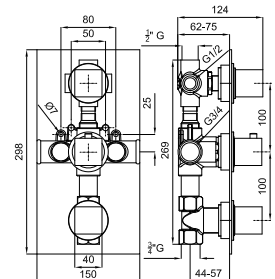

1 NK LOGIC. Concealed thermostatic 3 ways 1/2"-3/4" with wax thermostatic element. Diverter valve with integrated shut off 1/2". Built in non-return valve. Safety stop at 38°C. Flow rate 26 l/min. at 3 bar, flow rate 16 l/min. at 3 bar and flow rate 45,5 l/min. at 3 bar.
Thermostatique à encastrer 3/4" 3 voies et élément thermostatique compacte à cire. Inverseur/régulateur de débit. Clapets anti-retour incorporés. Poignée graduée poignée graduée à butée de sécurité à 38°C. À 3 bars de pression pour une sortie 26 l/min. et pour l'autre sortie 16 l/min. et pour la dernière sortie 45,5 l/min.

100063401
N172390002

chrome
chromé

940,00 €

2 NK LOGIC. Concealed 4 way, 3 handle Thermostatic valve with wax thermo-element. 1/2" or 3/4" connectors according to technical drawing. Diverter with flow regulator. The flowrate at 3 bar (mixed water) for each water way is 26,3 l/min, 26,3 l/min, 23,1 l/min and 45,5 l/min. Includes 1 hi-flow way with separate handle, non-return valves and 38°C security stop.
Thermostatique encastrée 4 sorties (3 manettes) avec thermo-élément à cire intégré. Connexions de 1/2" - 3/4" selon plan. Inverseur régulateur de débit. Le débit à 3 bars de pression (eau mélangée) à 1 sortie de 26,3 l/min, une autre de 26,3 l/min, une autre de 23,1 l/min et une dernière de 45,5 l/min. 1 sortie à grand débit avec manette indépendante, clapet anti-retour et bouton stop de sécurité à 38 °C inclus.

100140919
N140140073

chrome
chromé

940,00 €