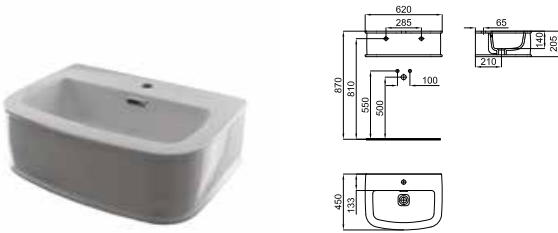

1

2

1 60 cm wall hung basin with overflow. Fixing kit 100041225 - N421040000 included
Lavabo suspendu 60 cm avec trop-plein. Fixations 100041225 - N421040000

100162408
N303220342

○ white
○ blanc

390,00 €

2 60 cm wall hung basin with overflow, fixing kit 100041225 - N421040000 and with 3 tapholes
Lavabo 60 cm suspendu avec trop-plein, fixations 100041225 - N421040000 et 3 orifices pour robinetterie

100162397
N303220341

○ white
○ blanc

390,00 €

60 cm wall hung basin with overflow, fixing kit 100041225 - N421040000 and without taphole
Lavabo 60 cm suspendu avec trop-plein, fixations 100041225 - N421040000 et sans trou pour la robinetterie

100162430
N303220343

○ white
○ blanc

390,00 €

PACK CHELSEA
PACK CHELSEA

100174233
N303220344 **2.725,00 €**

following items are included
éléments inclus dans le pack

1 ○ 100163835 - N845000001

2 ○ 100155961 - N109390053

3 ○ 100162408 - N303220342

4 ○ 100166054 - N845000003

5* ○ 100114599 - N299999235

6* ○ 100039181 - N199514001