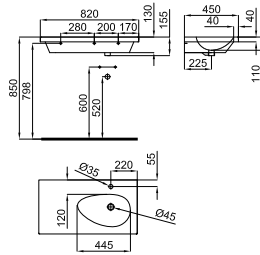

1. **1** 110 cm. wall hung basin with left offset bowl, overflow and 100041225 - N421040000 fixing kit. Towel rail not included. Without taphole
   Lavabo 110 cm suspendu à bac décalé vers la gauche, trop-plein et fixations 100041225 - N421040000. Porte-serviettes non inclus. Sans trou pour la robinetterie

100169487
N85800007

○ white
○ blanc

485,00 €

1. **2** 82 cm. wall hung basin with left offset bowl, overflow and 100041225 - N421040000 fixing kit. Towel rail not included. Without taphole
   Lavabo 82 cm suspendu à bac décalé vers la gauche, trop-plein et fixations 100041225 - N421040000. Porte-serviettes non inclus. Sans trou pour la robinetterie

100173129
N858000011

○ white
○ blanc

485,00 €

1

2