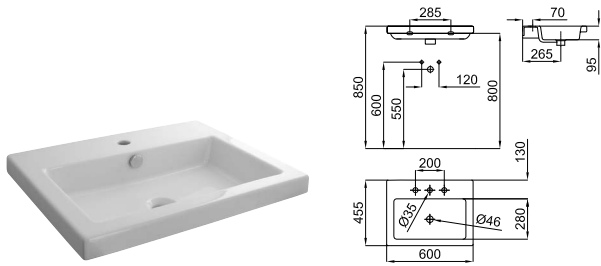

PRODUCT RANGE - GAMME CITY

basins - lavabos

60x45 cm. wall hung basin with fixing kit 100041225 - N421040000 with overflow.
Lavabo 60x45 cm. suspendu avec trop plein et fixations 100041225 - N421040000.

100090017
N377001042

○ white
blanc

352,00 €