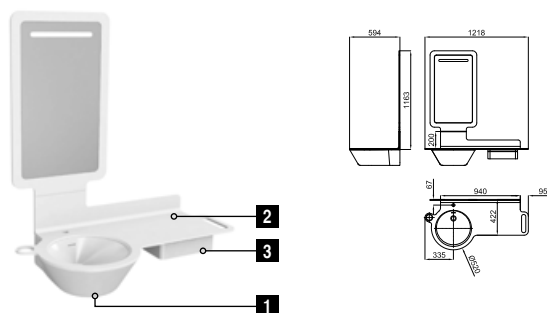

following items are included
éléments inclus dans le pack

- **1** ○ 100117198 - N387000001
- **2** ○ 100130820 - N499817022
  ● 100130821 - N499817023
  ● 100130819 - N499817021
- **3** ○ 100124080 - N899999841

120 cm. MOOD Pack. Ceramic washbasin with overflow. 120 cm. wide. KRION® countertop, left version and deck-mounted mixer taps. With space for towels and soap dispenser. KRION® frame mirror with LED lights and sensor. Gloss white lacquered wood with rotating drawer. The soap dispenser 100123137 - N699520039 or 100123151 - N699520038 needs to be ordered. Is necessary make a hole behind the mirror to introduce the electricity transformer and connect it to the electricity supply.

Pack MOOD 120 cm. Lavabo en céramique avec trop plein. Plan en KRION®, 120 cm de large, lavabo à gauche, avec trou pour robinetterie à poser. Espaces pour serviette et distributeur de savon. Miroir avec encadrement en KRION®, avec bande éclairée par leds et activation par détecteur. Tiroir pivotant en bois laqué blanc brillant. Il est nécessaire de commander le distributeur de savon 100123137 - N699520039 ou 100123151 - N699520038. Il est nécessaire de réaliser une trappe de visite sur la partie arrière du miroir afin de placer le transformateur et de le connecter au réseau électrique.

100124145 N387000015	○ snow Snow	kgc 25.00	1	2.354,00 €
100124155 N387000025	● strawberry Strawberry	kgc 25.00	1	2.490,00 €
100124159 N387000022	● navy Navy	kgc 25.00	1	2.490,00 €