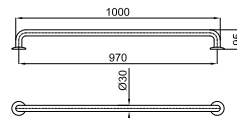

1 40 cm grab rail
Barre murale 40 cm.

100042132 N617010945 polished inox
Acier Inox poli **118,00 €**

100042133 N617010996 polished inox mouled grip
Acier Inox anti empreinte **118,00 €**

100042134 N617010997 white epoxy
Acier Inox epoxy blanc **97,00 €**

2 50 cm. grab rail
Barre murale 50 cm.

100042141 N617012845 polished inox
Acier Inox poli **126,00 €**

100042142 N617012896 polished inox mouled grip
Acier Inox anti empreinte **126,00 €**

100042143 N617012897 white epoxy
Acier Inox epoxy blanc **106,00 €**

3 60 cm. grab rail
Barre murale 60 cm.

100042135 N617011045 polished inox
Acier Inox poli **136,00 €**

100042136 N617011096 polished inox mouled grip
Acier Inox anti empreinte **136,00 €**

100042137 N617011097 white epoxy
Acier Inox epoxy blanc **113,00 €**

4 80 cm. grab rail
Barre murale 80 cm.

100042180 N617017045 polished inox
Acier Inox poli **158,00 €**

100042181 N617017096 polished inox mouled grip
Acier Inox anti empreinte **158,00 €**

100042182 N617017097 white epoxy
Acier Inox epoxy blanc **122,00 €**

5 100 cm. grab rail
Barre murale 100 cm.

100042177 N617016745 polished inox
Acier Inox poli **176,00 €**

100042178 N617016796 polished inox mouled grip
Acier Inox anti empreinte **176,00 €**

100042179 N617016797 white epoxy
Acier Inox epoxy blanc **159,00 €**

6 120 cm. grab rail
Barre murale 120 cm.

100042174 N617016345 polished inox
Acier Inox poli **204,00 €**

100042175 N617016396 polished inox mouled grip
Acier Inox anti empreinte **204,00 €**

100042176 N617016397 white epoxy
Acier Inox epoxy blanc **179,00 €**