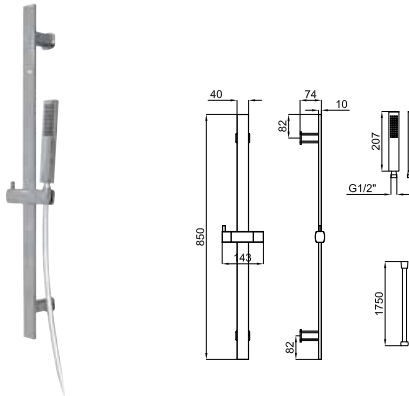

1 NK CONCEPT SHOWER PACK. Includes handshower bar with bracket, 100038634 - N158760001 COTA handshower and 100137848 - N19999490 flexible hose
PACK DOUCHE NK CONCEPT. Comprend barre de douche avec support, douchette COTA 100038634 - N158760001 et flexible 100137848 - N19999490

100149195
N19999394

chrome
Chromé

286,00 €

2