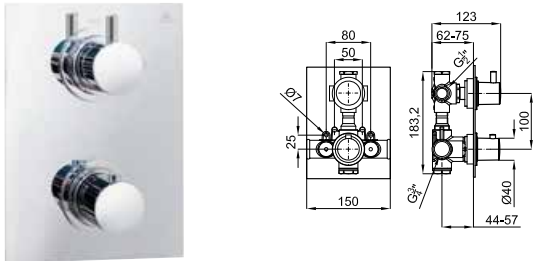

1 BASIC - Concealed thermostatic 1 way 1/2" with wax thermostatic element. Flow rate 25 l/min. at 3 bar. Built in non-return valve. Safety stop at 38°C.
BASIC - Thermostatique à encastrer 1 sortie avec élément thermostatique compacte à cire. À 3 bars de pression 25 l/min. Clapets anti-retour incorporés. Poignée graduée à butée de sécurité à 38°C.

100059730
N29999963

chrome
chromé

379,00 €

2 BASIC - Concealed thermostatic 2 ways 1/2" with wax thermostatic element. Diverter valve with integrated shut off 1/2". Flow rate bath 24,5 l/min. at 3 bar and flow rate shower 15 l/min. at 3 bar. Built in non-return valve. Safety stop at 38°C.
BASIC - Thermostatique à encastrer 2 voies avec élément thermostatique compacte à cire. Inverseur/régulateur de débit. À 3 bars de pression pour bain: 24,5 l/min. pour douche 15 l/min. Clapets anti-retour incorporés. Poignée graduée à butée de sécurité à 38°C.

100059732
N29999969

chrome
chromé

427,00 €

1