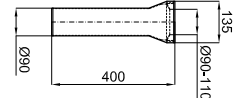

ACCESSORIES - ACCESSOIRES

sanitaryware - sanitaire

1

2

1 Adjustable waste bend pipe, with rubber seal, for 90 to 110mm drain pipes.
Coude évacuation ajustable pour WC sortie orientable, avec multi joint, permet une installation sur évacuation de diamètre 90 à 110 mm

100114969
N499816936

○ white
○ blanc

20,00 €

2 Adjustable evacuation elbow, for S-OR toilet, without multiple joint, with wall-fixing screw
Coude évacuation réglable, pour cuvette S-OR, sans multi-joints, avec vis de fixation murale

100044274
N499412400

○ white
○ blanc

30,00 €

1

2

1 Eccentric evacuation elbow, for S-OR toilets, with multiple joint, and wall-fixing screw.
Coude évacuation excentré, pour cuvettes S-OR, avec multi-joints et vis de fixation murale

100058641
N275810003

○ white
○ blanc

21,00 €

2 Extendable connection pipe. For wall or floor drain connection. Suitable for installations with non-standard measurements.
Manchon de raccordement extensible cuvette WC. Il permet l'installation S - V ou S - H. Indiqué pour des installations dont les dimensions ne sont pas standard.

100065117
N499816834

○ white
○ blanc

30,00 €

1

2

1 Horizontal waste pipe 250x110mm for dual outlet or P-trap WC pans.
Union évacuation horizontale 250 X 110 mm, pour WC sortie horizontale ou sortie orientable.

100041216
N420442300

○ white
○ blanc

16,00 €

2 Horizontal waste pipe 400x110mm for P-trap or dual outlet WC pans, where is required to have a longer connection pipe to the drain. For example, in the case of Essence C BTW pan when the ceramic shroud is installed.
Union évacuation horizontale 400 X 110 mm, pour WC sortie horizontale ou sortie orientable dans le cas où la première option est trop courte. Exemple WC essence BTW avec housse céramique.

100060817
N499816830

○ white
○ blanc

28,00 €

1

2