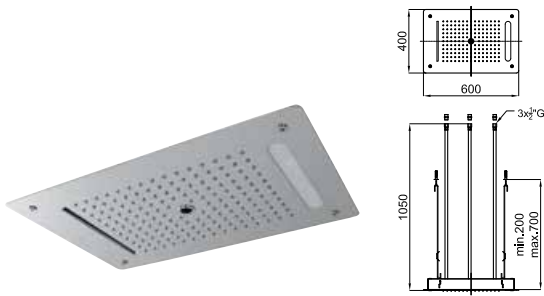

LOUNGE

bathroom taps - robinetterie salle de bain

40x60cm concealed ceiling shower head. Shower modes: rain shower, waterfall and laminar spray. Additional function: chromotherapy. Remote control for chromotherapy included. IP67 protection. 220V power supply. Shower valve not included. A 3 exit shower valve with minimum flowrate of 21l/min for waterfall function and 16l/min for rain and laminar spray function is required.

Ciel de pluie encastré au plafond 40x60cm. Fonctions pluie, cascade, jet central et chromothérapie. Inclus télécommande pour le contrôle de la chromothérapie. Protection IP67. Tension d'alimentation 220V. Robinetterie non incluse; 3 voies sont nécessaires pour son fonctionnement. Débit minimum nécessaire de 16l/min et 21l/min pour la cascade.

				100165589 N199999312		mirror miroir			1.973,00 €