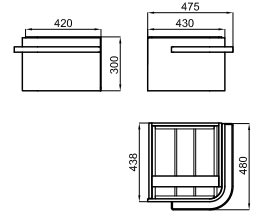

**100148393**  
**N399999798**

○ white  
 Blanc

€ 25.00

15

**479,00 €**

**1**

**2**

**1** 47.5 cm. wide wall-hung module for Forma 100148393 - N399999798 basin. Lacquered in gloss white, with gloss chrome finish handle. Slow-close drawer.  
*Module suspendu de 47.5 cm. de largeur pour vasque FORMA 100148393 - N399999798. Laqué blanc brillant avec poignée finition chromé brillant. Tiroir à fermeture ralentie.*