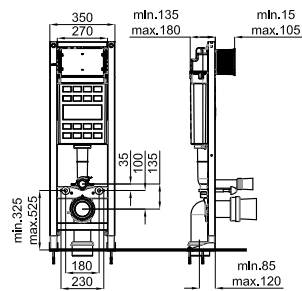

Concealed cistern with self-supporting frame, 35cm width. Includes wall fixing kit and pan connectors

Châssis WC suspendu avec chasse d'eau, autoportant, de 35 cm de largeur. Kit de fixation et tubes de connexion à WC inclus.

100168869
N386000054

376,00 €