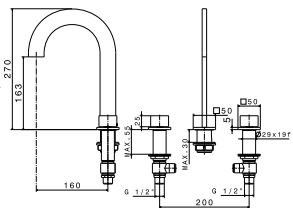

3 hole basin mixer 1/2". Ceramic disc valves . Without aerator . Flow rate 6,72 l/min. at 3 bar.
Mélangeur lavabo 3 pièces. Tête céramique . Sans vidage. Bec avec brise-jet laminaire moussEUR. À 3 bars de pression 6,72 l/min.

100046327
N109301301

chrome
chromé

3.60

763,00 €