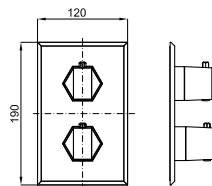

1 SMART BOX

Thermostatic smart box external component.
Pièce externe Smartbox thermostatique

100156032
N199999364

chrome
chromé

1.70 144

362,00 €

100164434
N100000031

Gold
Or

1.70 144

490,00 €

1A SMART BOX - Universal and quick installation for 1, 2 or 3 ways mixers with a Ø35 mm. ceramic cartridge and 1/2" connections. The 3 bar pressure is 20,1 L/min. 2 mufflers and a 1/2" drain included.

SMART BOX - Corps encastré d'installation rapide universelle pour thermostatique à 1, 2 ou 3 sorties. Avec cartouche thermostatique en céramique incorporée et connexions 1/2". Le débit à 3 bars de pression est de 20,2 l/min aux trois sorties. 2 silencieux et 2 bouchons 1/2 inclus.

100124168
N199999570

2.50

140,00 €

1B SMART BOX - Internal thermostatic component for 3 exits 100124168 - N199999570

SMART BOX - Pièce interne thermostatique 3 sorties 100124168 - N199999570

100124171
N199999576

1.34

229,00 €