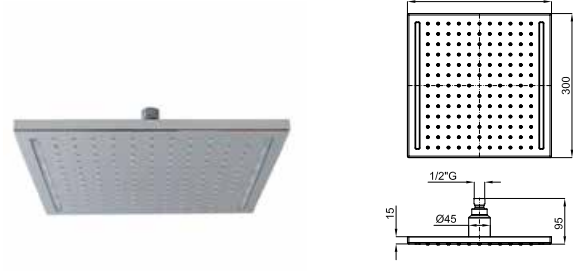

PRODUCT RANGE - GAMME LIGHT

shower heads - pommes de douche

1

2

LIGHT SQUARE - 30 cm Light Square sprayer, with ball joint. Water function: rain. Additional function: white light (led). Connection to the electricity network is not needed. Recommended minimum pressure 2 bar. It includes a 12 l/min flow limiter
LIGHT SQUARE - Pomme de douche Light Square 30 cm, avec rotule Fonction eau : pluie Fonction supplémentaire : lumière blanche (LED) Branchement au réseau électrique non nécessaire Pression minimale recommandée 2 bar Comprend un limiteur de débit à 12 l/min

100113252
N720000079

chrome
chromé

678,00 €

LIGHT COLOR SQUARE - 30 cm Light Color Square sprayer, with ball joint. Water function: rain. Additional function: red-blue light with temperature sensor at 38 °C (led). Connection to the electricity network is not needed. Recommended minimum pressure 2 bar. It includes a 12 l/min flow limiter
LIGHT COLOR SQUARE - Pomme de douche Light Color Square 30 cm, avec rotule Fonction eau : pluie Fonction supplémentaire : lumière rouge-bleue avec capteur de température à 38 °C (LED) Branchement au réseau électrique non nécessaire Pression minimale recommandée 2 bar Comprend un limiteur de débit à 12 l/min

100129756
N720000083

chrome
chromé

761,00 €

1

2

Build-in Kit for 30 cm Light Square (Color) ceiling sprayer
Kit encastrement pomme de douche Light Square (couleur) de 30 cm au plafond

100130934
N720000087

inox mirror
miroir

556,00 €

Build-in Kit for 50 cm Light Square (Color) ceiling sprayer
Kit encastrement pomme de douche Light Square (couleur) de 50 cm au plafond

100130935
N720000090

inox mirror
miroir

704,00 €

1

2

3

Light Square 40 cm shower head arm, wall connection
Bras pomme de douche Light Square (Color) 40 cm. mural

100084986
N720000055

chrome
chromé

200,00 €