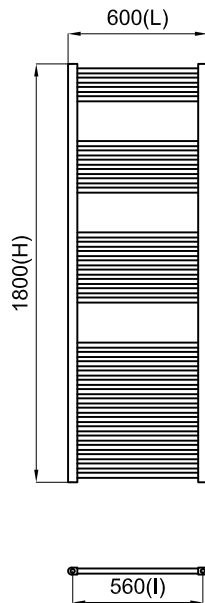

600x1800 mm

L mm	600	600
I mm	560	560
H mm	1800	1800
Tube N°	33	33
Watt ΔT = 50 K	612 W	938 W
Resist. W	750	750
Fij. N°	4	4

	100093871 N539000165		white blanc RAL 9016	17.40	20	394,00 €
	100093873 N539000173		chrome chromé	17.40	40	633,00 €
	100093869 N539000164		white blanc RAL 9016	12.50	9	587,00 €
	100093874 N539000168		chrome chromé	12.50	9	836,00 €
	100093870 N539000166		white blanc RAL 9016	12.50	9	611,00 €
	100093876 N539000169		chrome chromé	12.50	9	860,00 €

	100093896 N539000178		white blanc RAL 9016	10.00	9	507,00 €
	100093878 N539000174		chrome chromé	10.00	9	754,00 €
	100093898 N539000179		white blanc RAL 9016	10.00	9	530,00 €
	100093872 N539000163		chrome chromé	10.00	9	782,00 €

Included accessories:
Accessoires inclus: