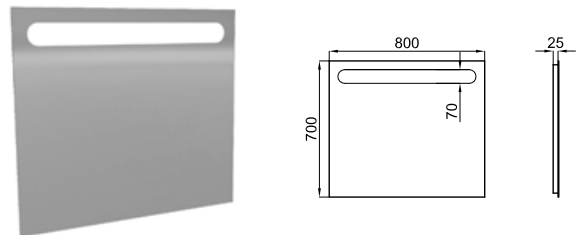

539,00 €

**2** LOUNGE. 50x160 cm. mirror with wooden frame  
*Miroir avec cadre en bois 50x160 cm.*

100114665 white  
N859000055 *blanc brillant*

693,00 €

1

2

**1** HOTELS. 110x70 mirror with light strip illuminated by LEDs. IP-44  
*Miroir 110x70 cm avec éclairage LED. IP-44*