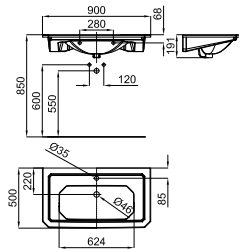

1

2

1. **1** 90 cm. wall hung console basin with overflow and taphole. Includes 100040489 - N302160000 fixing kit and can be used with a console leg set.
   Console 90 cm suspendu avec trop-plein et trou pour la robinetterie. Fourni avec accessoires de fixation 100040489 - N302160000 et combine avec le jeu de pieds pour console.

100093752
N383000004

○ white
blanc

9.00
25.10

12

718,00 €

1. **2** 90 cm. wall hung console basin with overflow. Includes 100040489 - N302160000 fixing kit. Can be used with a console leg set. With 3 tapholes
   Console 90 cm suspendu avec trop-plein. Fourni avec accessoires de fixation 100040489 et combine avec le jeu de pieds pour console. 3 orifices pour robinetterie

100093753
N383000005

○ white
blanc

9.00
25.10

12

718,00 €

Gloss lacquered wood legs for Imagine wall hung basin. Dimension: 87 x 47.5 cm x 83 cm high
Jeu de pieds en bois laqué brillant pour console Imagine suspendue

100094029
N877000001

○ white
blanc

9.00

6

762,00 €

100106496
N877000003

● black
noir

9.00

6

762,00 €