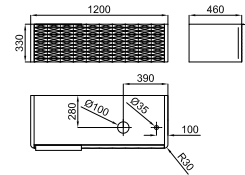

100170819  
N379000024

○ White  
Blanc

327,00 €

1

2

**1** LOUNGE CAPITONÉ - Wall hung vanity unit 120 cm wide x 33 cm high x 45 cm deep, with 1 drawer with soft-close system. Textured drawer front. With glass handle. For countertop. *LOUNGE CAPITONÉ - Module suspendu de 120 cm de largeur x 33 cm de hauteur et 45 cm de profondeur, 1 tiroir à fermeture amortie. Façade tiroir à texture. Poignée per tablette en verre.*