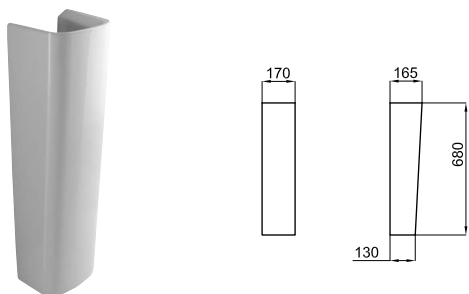

100097414
N380000017

○ white
○ blanc

kg 14.90

32

117,00 €

1

1 ACRO. Pedestal for basin 60 cm. and cloakroom basin 50 cm. .
Colonne pour lavabo 60 cm. et lave-mains 50 cm. .

100080138
N380000002

○ white
○ blanc

kg 13.30

50

64,00 €

2