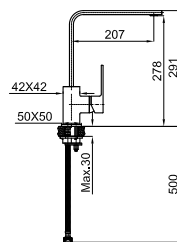

NK - Single lever sink mixer with swivel spout. Ø35 ceramic cartridge and 3/8" connection. Length of hoses 500 mm and "Plus" aerator
NK - Mitigeur d'évier avec bec orientable et cartouche de Ø35 mm. Flexibles raccords 3/8" longueur 341 mm y mousseur "Plus".

100130533
N170993981

chrome
chromé

2.75

312,00 €