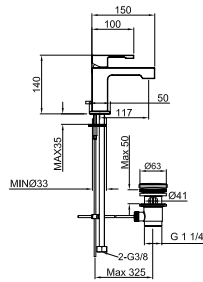

Single lever basin mixer with Ø25 mm ceramic cartridge, 3/8" connections, 370 mm. long hoses., "luxe" pop-up waste set 1 1/4" and clean aerator . Flow rate 5 l/min. at 3 bar.

Mitigeur lavabo avec cartouche Ø25 mm. Flexibles Raccordements 3/8".longueur 370 mm. Garniture de vidage 1 1/4" "luxe". Mousseur "clean" intégrée. À 3 bars de pression 5 l/min.

100126392
N140140068

chrome
chromé

269,00 €