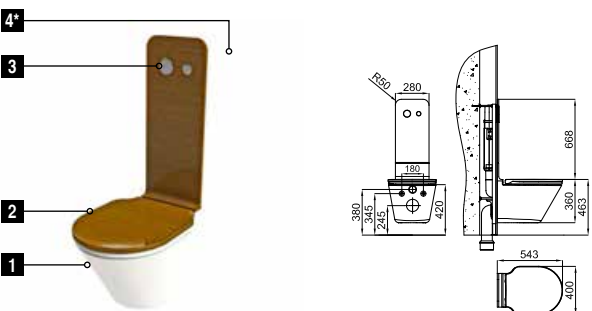

Mood toilet pack. Wall hung pan. Soft-close seat and cover in Plywood. Plywood wall cover with chrome flush buttons. Smart-line 100104494 - N386000007 self-supporting frame.
Pack Mood cuvette suspendue. Abattant soft-close en contreplaqué. Plaque murale en contreplaqué avec poussoirs chromés. Bâti autoportant smart-line 100104494 - N386000007

following items are included
éléments inclus dans le pack

- 1 ○ 100116734 - N387000002
- 2 ● 100149216 - N399999796
- 3 ● 100149328 - N499817044
- 4* 100104494 - N386000007

100149514 N387000062 ○ oak-chrome
Chêne/Chromé

1.300,00 €