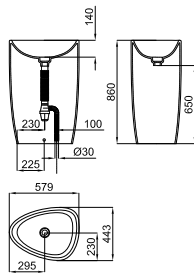

Floor standing basin without overflow. With flexi bottle trap floor outlet installation. Fixing kit 100041212 - N420150000 and pop-up waste with ceramic plug.
Lavabo au sol sans trop plein. Inclus siphon flexible pour installation évacuation au sol, fixations 100041212 - N420150000 et bonde de vidage type clicker avec couvercle en céramique

100107295
N379000011

○ white
blanc

1.956,00 €

100107296
N379000012

● black
noir

2.400,00 €