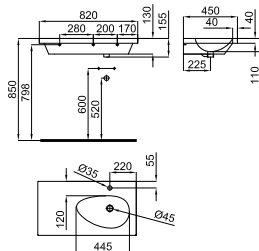

1. **1** 110 cm. wall hung basin with left offset bowl, overflow and 100041225 - N421040000 fixing kit. Towel rail not included. Without taphole
   Lavabo 110 cm suspendu à bac décalé vers la gauche, trop-plein et fixations 100041225 - N421040000. Porte-serviettes non inclus. Sans trou pour la robinetterie

100169487
N85800007

○ white
blanc

485,00 €

1. **2** 82 cm. wall hung basin with left offset bowl, overflow and 100041225 - N421040000 fixing kit. Towel rail not included. Without taphole
   Lavabo 82 cm suspendu à bac décalé vers la gauche, trop-plein et fixations 100041225 - N421040000. Porte-serviettes non inclus. Sans trou pour la robinetterie

100173129
N858000011

○ white
blanc

485,00 €

1