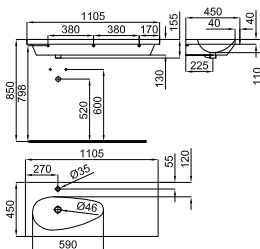

1. **1** 110 cm. wall hung basin with left offset bowl, overflow and 100041225 - N421040000 fixing kit. Towel rail not included. With taphole
   Lavabo 110 cm suspendu à bac décalé vers la gauche, trop-plein et fixations 100041225 - N421040000. Porte-serviettes non inclus. Avec trou pour la robinetterie

100169427
N858000010

○ white
○ blanc

485,00 €

1. **2** 82 cm. wall hung basin with left offset bowl, overflow and 100041225 - N421040000 fixing kit. Towel rail not included. With taphole
   Lavabo 82 cm suspendu à bac décalé vers la gauche, trop-plein et fixations 100041225 - N421040000. Porte-serviettes non inclus. Avec trou pour la robinetterie

100173138
N858000012

○ white
○ blanc

485,00 €

1

2