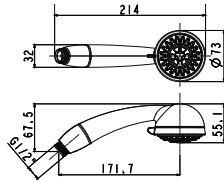

HANDSHOWERS - DOUCHETTES

bathroom taps - robinetterie salle de bain

PROJECT - 2 spray handshower anti-limescale system. Flow rate at 3 bar: RAIN = 16,2 l/min.; MASSAGE = 13,8 l/min.; RAIN+MASSAGE = 12,7 l/min.
PROJECT - Douchette 2 jets anti-calcaire. À 3 bars de pression : PLUIE = 16,2 l/min.; MASSAGE = 13,8 l/min.; PLUIE+MASSAGE = 12,7 l/min.

100040333
N299278201

chrome
chromé

31,00 €