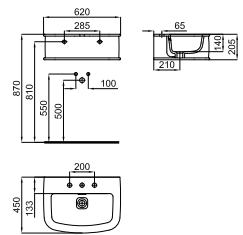

2

1. **1** 60 cm wall hung basin with overflow. Fixing kit 100041225 - N421040000 included
   Lavabo suspendu 60 cm avec trop-plein. Fixations 100041225 - N421040000

100162408
N303220342

white
blanc

390,00 €

1. **2** 60 cm wall hung basin with overflow, fixing kit 100041225 - N421040000 and with 3 tapholes
   Lavabo 60 cm suspendu avec trop-plein, fixations 100041225 - N421040000 et 3 orifices pour robinetterie

100162397
N303220341

white
blanc

390,00 €