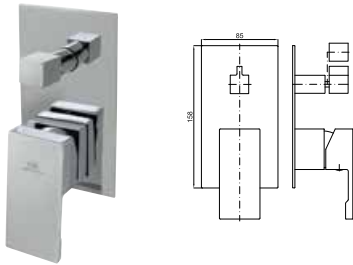

1 SMART BOX

2 PROJECT LINE

Single lever concealed bath shower mixer trim kit
Partie externe mitigeur encastré bain douche

100123917
N194710547

125,00 €

1A SMART BOX - Universal and quick installation for 2 or 3 way mixers with a Ø35 mm. ceramic cartridge and 1/2" connections. The 3 bar pressure is 20,1 L/min. 2 mufflers and a 1/2" drain included.
SMART BOX - Corps encastré d'installation rapide universelle pour mitigeur à 2 ou 3 sorties. Avec cartouche céramique de Ø35mm et connexions 1/2". Le débit à 3 bars de pression est de 20,1 l/min aux trois sorties. 2 silencieux et 2 bouchons 1/2 inclus.

100124167
N199999572

113,00 €

1B SMART BOX - Internal component for built-in mixer 100124167 - N199999572
SMART BOX - Pièces internes pour corps encastré mitigeur 100124167 - N199999572

100124170
N199999574

134,00 €

2 PROJECT LINE - Concealed bath shower valve with Ø35 mm ceramic cartridge, automatic diverter and 1/2" connectors. Flow rate at 3 bar: 20 l/min bath, 18 l/min shower.
PROJECT LINE - Corps interne mitigeur encastré bain douche, avec cartouche céramique de Ø35 mm. Inverseur automatique et connexion de 1/2", débit à 3 bars de pression baignoire 20 l/min et douche 18 l/min.

100107958
N194710517

81,00 €