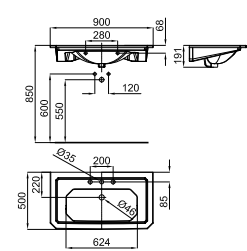

COLLECTIONS

basins - lavabos

1

2

1. **1** ESSENCE-C. 80 cm. wall hung basin with right offset bowl, overflow and fixing kit
   100041225 - N421040000.
   Lavabo 80 cm. suspendu avec à bac décalé vers la droite, trop plein et fixations 100041225 - N421040000.

100100178
N365850091

white
blanc

kg
23.10

24

647,00 €

1. **2** ESSENCE-C. 70x10 cm. towel rail with fixing kit
   Porte-serviette 70x10 cm. Avec fixations

100108238
N842947815

chrome
chromé

kg
0.90

71

185,00 €

1

2

1. **1** IMAGINE. 90 cm. wall hung console basin with overflow and taphole. Includes 100040489 - N302160000 fixing kit and can be used with a console leg set.
   Console 90 cm suspendu avec trop-plein et trou pour la robinetterie. Fourni avec accessoires de fixation 100040489 - N302160000 et combine avec le jeu de pieds pour console.

100093752
N383000004

white
blanc

kg
25.10

12

718,00 €

1. **2** IMAGINE. 90 cm. wall hung console basin with overflow. Includes 100040489 - N302160000 fixing kit. Can be used with a console leg set. With 3 tapholes
   Console 90 cm suspendu avec trop-plein. Fourni avec accessoires de fixation 100040489 et combine avec le jeu de pieds pour console. 3 orifices pour robinetterie

100093753
N383000005

white
blanc

kg
25.10

12

718,00 €

1

2

1. **1** IMAGINE. 130 cm. wall hung console basin with overflow and taphole. Includes 100040489 - N302160000 fixing kit and can be used with a console leg set.
   Console 130 cm suspendu avec trop-plein et trou pour la robinetterie. Fourni avec accessoires de fixation 100040489 - N302160000 et combine avec le jeu de pieds pour console.

100137921
N399999805

white
blanc

kg
37.90

6

860,00 €