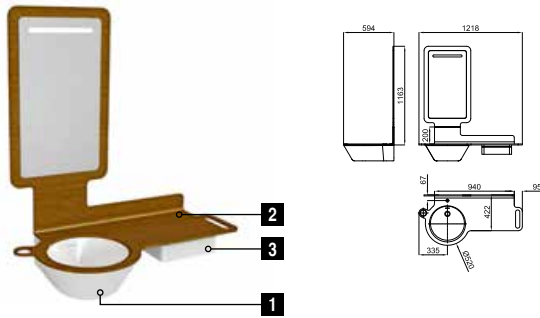

MOOD

bathroom furniture - meubles de bain

1. following items are included
   éléments inclus dans le pack
2. 1 ○ 100117198 - N387000001
   - 2 ● 100149445 - N499817054
   - 3 ○ 100124080 - N899999841

120 cm. MOOD Pack. Ceramic washbasin with overflow. 120 cm. wide. Plywood countertop, left version and deck-mounted mixer taps. With space for towels and soap dispenser. Plywood frame mirror with LED lights and sensor. Gloss white lacquered wood with rotating drawer. The soap dispenser 100123137 - N699520039 or 100123151 - N699520038 needs to be ordered. Is necessary make a hole behind the mirror to introduce the electricity transformer and connect it to the electricity supply.

Pack MOOD 120 cm. Lavabo en céramique avec trop plein. Plan en contreplaqué, 120 cm. de large, lavabo à gauche, avec trou pour robinetterie à poser. Espaces pour serviette et distributeur de savon. Miroir avec encadrement en contreplaqué, avec bande éclairée par leds et activation par détecteur. Tiroir pivotant en bois laqué blanc brillant. Il est nécessaire de commander le distributeur de savon 100123137 - N699520039 ou 100123151 - N699520038. Il est nécessaire de réaliser une trappe de visite sur la partie arrière du miroir afin de placer le transformateur et de le connecter au réseau électrique.

100149408
N387000056

● oak
Chêne

kg 25.00

1

2.471,00 €