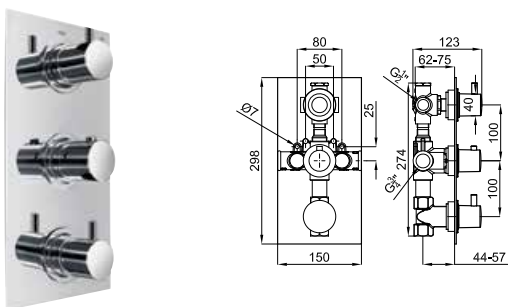

1 URBAN. Concealed thermostatic 2 ways 1/2"-3/4" with wax thermostatic element. Diverter valve with integrated shut off 1/2". Flow rate bath 26 l/min. at 3 bar and flow rate shower 13 l/min. at 3 bar. Built in non-return valve. Safety stop at 38°C.
Thermostatique à encastrer 3/4" 2 voies (sorties 1/2") et élément thermostatique compacte à cire. Inverseur/régulateur de débit. Clapets anti-retour incorporés. Poignée graduée à butée de sécurité à 38°C. À 3 bars de pression (eau mélangée) pour bain: 26 l/min. et pour shower: 13 l/min.

100063403
N111390004

chrome
chromé

586,00 €

2 URBAN. Concealed thermostatic 3 ways 1/2"-3/4" with wax thermostatic element. Diverter valve with integrated shut off 1/2". Built in non-return valve. Safety stop at 38°C. Flow rate one outlet: 22,5 l/min. at 3 bar. and other outlet: 15 l/min. at 3 bar.
Thermostatique à encastrer 3/4" 3 voies et élément thermostatique compacte à cire. Inverseur/régulateur de débit. Clapets anti-retour incorporés. Poignée graduée à butée de sécurité à 38°C. À 3 bars de pression pour une sortie: 22,5 l/min. et pour l'autre deux: 15 l/min.

100063389
N111390002

chrome
chromé

615,00 €

1