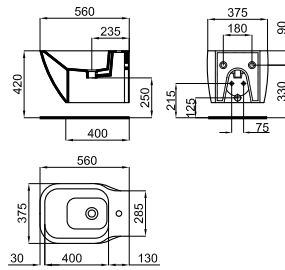

We recommend
On recommande

S - H

100041214
N420400731
Pag-80

Wall hung bidet. Includes 100041282-N483040001 fixing kit
Bidet suspendu avec fixations 100041282-N483040001

100168089
N365850108

white
blanc

23.00

16

599,00 €