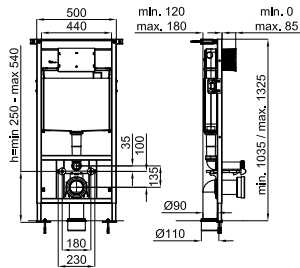

1. Concealed cistern with frame includes the fixing kit
   Support + réservoir à encastrer pour cuvette suspendue incluent le kit de fixations

100104496
N386000004

257,00 €

1. Concealed cistern with frame includes the fixing kit
   Support + réservoir à encastrer pour cuvette suspendue incluent le kit de fixations

100157959
N386000039

257,00 €