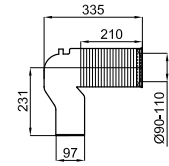

ACCESSORIES - ACCESSOIRES

sanitaryware - sanitaire

1

2

1 Adjustable waste bend pipe, with rubber seal, for 90 to 110mm drain pipes.
Coude évacuation ajustable pour WC sortie orientable, avec multi joint, permet une installation sur évacuation de diamètre 90 à 110 mm

100114969
N499816936

○ white
○ blanc

20,00 €

2 Adjustable evacuation elbow, for S-OR toilet, without multiple joint, with wall-fixing screw
Coude évacuation réglable, pour cuvette S-OR, sans multi-joints, avec vis de fixation murale

100044274
N499412400

○ white
○ blanc

30,00 €

1

2

1 Eccentric evacuation elbow, for S-OR toilets, with multiple joint, and wall-fixing screw.
Coude évacuation excentré, pour cuvettes S-OR, avec multi-joints et vis de fixation murale

100058641
N275810003

○ white
○ blanc

21,00 €

2 Extendable connection pipe. For wall or floor drain connection. Suitable for installations with non-standard measurements.
Manchon de raccordement extensible cuvette WC. Il permet l'installation S - V ou S - H. Indiqué pour des installations dont les dimensions ne sont pas standard.

100065117
N499816834

○ white
○ blanc

30,00 €

1

2

1 Horizontal waste pipe 250x110mm for dual outlet or P-trap WC pans.
Union évacuation horizontale 250 X 110 mm, pour WC sortie horizontale ou sortie orientable.

100041216
N420442300

○ white
○ blanc

16,00 €

2 Horizontal waste pipe 400x110mm for P-trap or dual outlet WC pans, where is required to have a longer connection pipe to the drain. For example, in the case of Essence C BTW pan when the ceramic shroud is installed.
Union évacuation horizontale 400 X 110 mm, pour WC sortie horizontale ou sortie orientable dans le cas où la première option est trop courte. Exemple WC essence BTW avec housse céramique.

100060817
N499816830

○ white
○ blanc

28,00 €

1

2