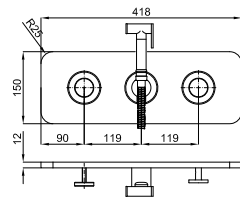

following items are included
éléments inclus dans le pack

- 1 ○ 100138132 - N699520044
- 100138104 - N699520045
- 100138099 - N699520043
- 2 ○ 100123654 - N199999555
- 3 ○ 100114598 - N199999621
- 4 ○ 100123143 - N199999586
- 5 ○ 100123136 - N699520015
- 6 ○ 100137845 - N199999502

Mood sanitary shower pack. Separate KRION® panel with space for 3 accessories, deck-mounted basin mixer for shower set, sanitary shower, wall bracket with outlet elbow, 125 cm. flexi shower hose and robe hook.

Pack mood douche sanitaire Inclus : Panneau indépendant en KRION® pour 3 accessoires, robinet mélangeur encastré pour douche sanitaire, douche sanitaire, support mural avec prise d'eau, flexible 125 cm. et crochet.

100138274
N387000040

○ snow-chrome
Snow-chromé

466,00 €

100138264
N387000044

● strawberry-chrome
Strawberry-chromé

466,00 €

100138126
N387000042

● navy-chrome
Navy-chromé

466,00 €