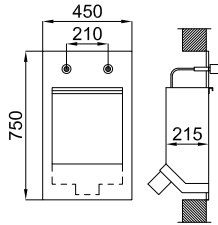

Concealed bedpan washer
Lave-bassin médical encastré avec robinetterie

100042202
N617620045

polished inox
Acier Inox poli

1.781,00 €