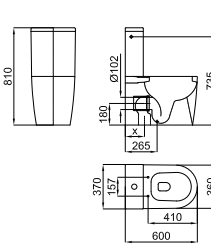

It is required
Requiert

S - V
☒
Pag- 87

S - H

100041216
N420442300
Pag-79

4