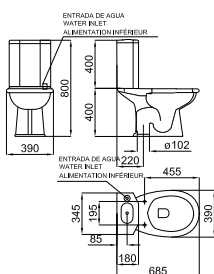

It is required
Requiert

S - V

100041330
N499572400
Pag- 80

following items are included
éléments inclus dans le pack

1 ● 100108284 - N383000028

2 ● 100108287 - N383000019

PACK C/C floor outlet pan decorated in gold, C/C cistern with bottom right inlet. Includes mechanism. Includes 100090790-N381000036 fixing kit. Includes the flush button in gold finish 100100450 - N499816921.

PACK Cuvette au sol sortie verticale décoration dorée, réservoir avec alimentation inférieure droite et mécanisme. Inclus fixations 100090790 - N381000036. Inclus le bouton poussoir avec finition dorée 100100450 - N499816921.

100108192
N399999838

● white-gold
blanc - or

1.020,00 €