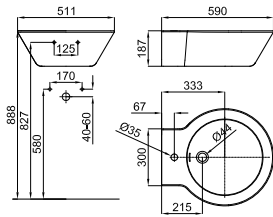

COLLECTIONS

basins - lavabos

MOOD. 51 cm wall hung basin with overflow. Fixing kit 100041225 - N421040000 included.
Lavabo suspendu 51 cm avec trop plein. Fixations 100041225 - N421040000.

100117198
N387000001

○ white
blanc

16.80

21

448,00 €