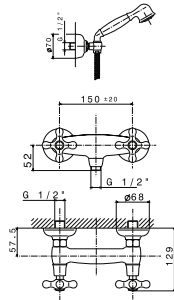

2 3 hole bidet mixer 1/2". Ceramic disc valves . Pop-up waste set 1 1/4". "Plus" aerator. Flow rate 18,88 l/min. at 3 bar.
Mélangeur bidet 3 pièces. Tête ceramique . Raccordements 1/2". Garniture de vidage 1 1/4". Avec mousseur "plus". À 3 bars de pression 18,88 l/min.

100038516 N147120001		chrome chromé		2.20			279,00 €
100038517 N147120004		chrome-gold chromé-or		2.20			316,00 €
100038518 N147120011		gold or		2.10			501,00 €
100038519 N147120015		old bronze bronze		3.80			392,00 €
100157944 N147590518		chrome chromé		3.10			265,00 €
100157964 N147590520		chrome-gold chromé-or		3.10			344,00 €
100157953 N147590519		gold or		3.10			561,00 €
100157945 N147590517		old bronze bronze		3.10			401,00 €

1

1 Wall mounted exposed shower mixer 1/2". Ceramic disc valves. "Plus" aerator. Including shower kit with handshower , flexible and shower wall bracket. Centre distance 150 +/- 20 mm. Flow rate 18 l/min. at 3 bar.
Mélangeur externe douche tête ceramique . Douchette, support et flexible 150 cm. inclus. Bec avec mousseur "plus". Distance entre des raccords 150 +/- 20 mm. À 3 bars de pression 18 l/min.

2