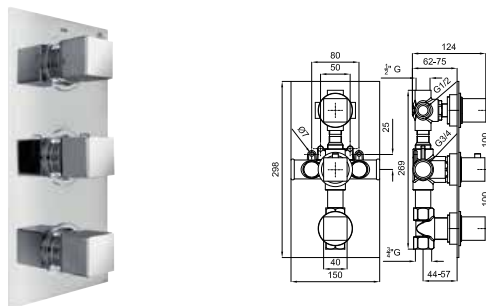

1 Concealed thermostatic 3 ways 1/2"-3/4" with wax thermostatic element. Diverter valve with integrated shut off 1/2". Built in non-return valve. Safety stop at 38°C. Flow rate 26 l/min.at 3 bar, flow rate 16 l/min. at 3 bar and flow rate 45,5 l/min.at 3 bar.
Thermostatique à encastrer 3/4" 3 voies et élément thermostatique compacte à cire. Inverseur/régulateur de débit. Clapets anti-retour incorporés. Poignée graduée poignée graduée à butée de sécurité à 38°C. À 3 bars de pression pour une sortie 26 l/min. et pour l'autre sortie 16 l/min. et pour la dernière sortie 45,5 l/min.

100063401
N172390002

940,00 €

2 Concealed 4 way, 3 handle Thermostatic valve with wax thermo-element. 1/2" or 3/4" connectors according to technical drawing. Diverter with flow regulator. The flowrate at 3 bar (mixed water) for each water way is 26,3l/min, 26,3l/min, 23,1l/min and 45,5l/min. Includes 1 hi-flow way with separate handle, non-return valves and 38°C security stop.
Thermostatique encastrée 4 sorties (3 manettes) avec thermo-élément à cire intégré. Connexions de 1/2" 3/4" selon plan. Inverseur régulateur de débit. Le débit à 3 bars de pression (eau mélangée) a 1 sortie de 26,3 l/min, une autre de 26,3 l/min, une autre de 23,1 l/min et une dernière de 45,5 l/min. 1 sortie à grand débit avec manette indépendante, clapet anti-retour et bouton stop de sécurité à 38 °C inclus.

100140919
N140140073

940,00 €