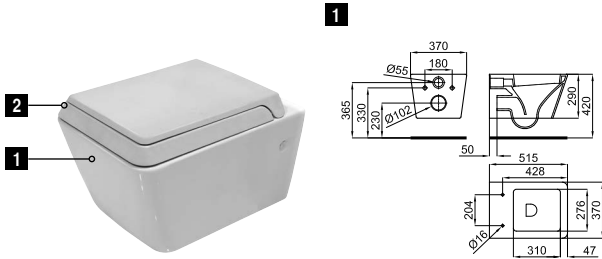

**539,00 €**

**2** 50x160 cm. mirror with wooden frame  
*Miroir avec cadre en bois 50x160 cm.*

100114665 white  
N859000055 *blanc brillant*

**693,00 €**

<p><b>1</b> Wall hung pan with fixing kit 100123732 - N499816966 <i>Cuvette suspendue avec fixations 100123732 - N499816966</i></p>		<p>100144293 N379000017</p> <p>white blanc</p>	<p>26.00 18</p>	<p>464,00 €</p>
<p><b>2A</b> Soft close seat and cover <i>Abattant cuvette descente retenue</i></p>		<p>100121998 N379000013</p> <p>white blanc</p>	<p>3.20 80</p>	<p>186,00 €</p>
<p><b>2B</b> Thermodur seat and cover <i>Abattant cuvette Thermodur</i></p>		<p>100137588 N379000016</p> <p>white blanc</p>	<p>3.50 100</p>	<p>121,00 €</p>