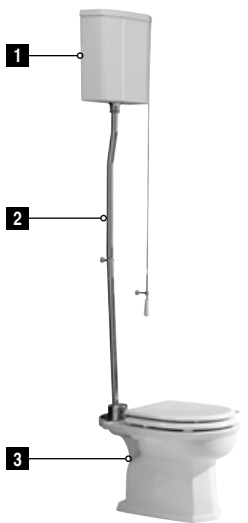

100108196  
N333688432

white-chrome  
blanc - chromé

938,00 €

100108197  
N333688434

white-gold  
blanc - or

938,00 €

It is required  
Requiert

S - V  
100041330  
N499572400  
Pag- 80