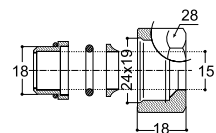

2

100041893 N599910001 chrome chromé **10,00 €**

100041894 N599910011 gold or **12,00 €**

2 Nivelite raccord set 24x19x15 cm.
Raccordement nivelite 24x19x15 cm

100041897 N599970001 chrome chromé **10,00 €**

100041898 N599970011 gold or **12,00 €**