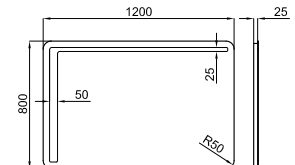

1 LOUNGE. 80x100 mirror with light strip illuminated by LEDs. IP-44
Miroir 80x100 cm avec éclairage LED. IP-44

100114701
N859000053

mirror
miroir

775,00 €

2 LOUNGE. 120x80 mirror with light strip illuminated by LEDs. IP-44
Miroir 120x80 cm avec éclairage LED. IP-44

100114705
N859000054

mirror
miroir

860,00 €