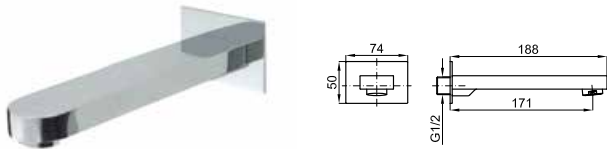

Wall mounted bath spout. Flow rate 22 l/min. at 3 bar.
Bec de remplissage pour baignoire. À 3 bars de pression 22 l/min.