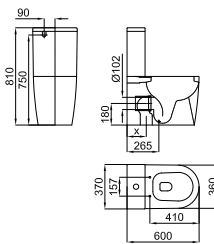

ACRO COMPACT

sanitaryware - sanitaire

1

2

3

It is required
Requiert

S - V
☒
Pag- 87

S - H

100041216
N420442300
Pag-79

4

1	C/C adjustable outlet pan pack with bottom left-hand side inlet cistern <i>Pack cuvette au sol, sortie orientable et alimentation réservoir inférieure gauche</i>	NEW	100160761 N380000032	☐ white ☐ blanc	0.00	474,00 €
2	C/C adjustable outlet pan pack with rear left-hand side inlet cistern <i>Pack cuvette au sol avec sortie orientable et alimentation réservoir arrière à gauche</i>	NEW	100160822 N380000029	☐ white ☐ blanc	39.20 12	474,00 €
3	C/C adjustable outlet pan pack with left-hand side inlet cistern <i>Pack cuvette au sol avec sortie orientable et alimentation réservoir latérale à gauche</i>	NEW	100160840 N380000030	☐ white ☐ blanc	39.20 12	474,00 €
4	Soft-close seat and cover <i>Abattant cuvette descente retenue</i>		100123832 N356330440	☐ white ☐ blanc	2.70 168	115,00 €

We recommend
On recommande

S - H

100041214
N420400731
Pag-80

Bidet with fixing kit 100110005 - N499816959
Bidet avec fixations 100110005 - N499816959

100160850
N380000031

☐ white
☐ blanc

23.00 16

201,00 €