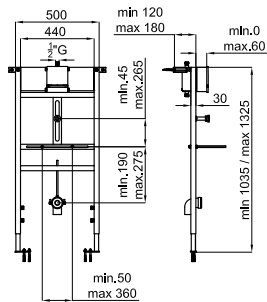

Concealed frame for wall hung urinal with infrared flushing system. Installation in light wall. Fixing kit, connection kit and IR sensor are included.

Bati support avec chasse infra rouge, pour urinoir suspendu. Installation mur léger (placo plâtre). Inclus plaque avec sensor IR.

100104491
N386000005

933,00 €