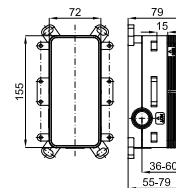

2

1 Single lever basin mixer trim kit. . Ø35 mm ceramic cartridge. Without pop up waste. Flow rate 5 L/min at 3 bar. Possibility of vertical and horizontal installation.
Partie externe mitigeur lavabo encastré avec cartouche céramique de 35mm. Sans vidage. Le débit à 3 bars est de 5l/min (eau mitigée). Possibilité d'installation verticale ou horizontale

100157419
N140140079

chrome
Chromé

382,00 €

2 SMART BOX BASIN - Universal and quick installation for basin mixer. 1/2" connections. Possibility of vertical and horizontal installation.
SMART BOX BASIN - Corps encastré installation rapide universelle pour mitigeur lavabo. Connexions 1/2". Possibilité d'installation horizontale et verticale.

100144928
N199999427

94,00 €