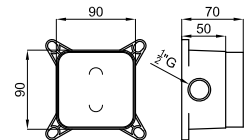

305 mm high spout single lever basin mixer 3/8". Ø25 mm ceramic cartridge. Length of hoses 400 mm. Without pop-up waste set 1 1/4". "Plus" aerator. Cold-water opening. Flow rate 5 l/min. at 3 bar.

Mitigeur lavabo bec haut 305 mm avec cartouche Ø25 mm. Flexibles raccordement 3/8" longueur 400 mm., sans garniture de vidage 1 1/4". Avec mousseur "plus". Ouverture à froid. À 3 bars de pression 5 l/min.

100140681
N199999426

chrome
Chromé

231,00 €

1

2

1 Single lever basin mixer trim kit. Ø35 mm ceramic cartridge. Without pop up waste. Flow rate 5 L/min at 3 bar. Possibility of vertical and horizontal installation.

Partie externe mitigeur lavabo encastré avec cartouche céramique de 35mm. Sans vidage. Le débit à 3 bars est de 5l/min (eau mitigée). Possibilité d'installation verticale ou horizontale

100144766
N199999428

chrome
Chromé

293,00 €

2 SMART BOX BASIN - Universal and quick installation for basin mixer. 1/2" connections. Possibility of vertical and horizontal installation.

SMART BOX BASIN - Corps encastré installation rapide universelle pour mitigeur lavabo. Connexions 1/2". Possibilité d'installation horizontale et verticale.

100144928
N199999427

94,00 €

1

2

1 Floor mounted single lever basin mixer. Ø40 mm ceramic cartridge. Flow rate 5 L/min at 3 bar. It has to be purchased together with floormounted Smart box 100149141-N199999397

Mitigeur vasque installation au sol. Cartouche céramique de Ø40 mm. Corps interne Smartbox robinetterie installation au sol nécessaire 100149141 - N199999397

100149208
N199999395

chrome
Chromé

1.058,00 €

2 SMART BOX BATH - built-in body with universal quick installation for floor taps with 1/2" connections.