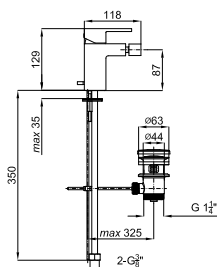

Single lever bidet mixer with Ø35 mm ceramic cartridge, 3/8" connections, 370 mm. long hoses, pop-up waste set 1 1/4" and "plus" aerator. Flow rate 12,08 l/min. at 3 bar.
Mitigeur bidet avec cartouche Ø35 mm. Flexibles raccords 3/8" longueur 370 mm. Garniture de vidage 1 1/4". Mousseur "plus". À 3 bars de pression 12,08 l/min.

100123635
N172390031

chrome
chromé

160,00 €

1