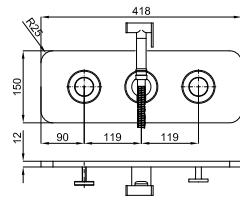

following items are included
éléments inclus dans le pack

- 1 ● 100149197 - N699520049
- 2 ○ 100123653 - N199999554
- 3 ○ 100123419 - N199999563
- 4 ○ 100123157 - N199999585
- 5 ○ 100123150 - N699520014
- 6 ○ 100137888 - N199999501

Mood sanitary shower set. Separate Plywood panel with space for 3 accessories, wall-mounted basin mixer for shower set, sanitary shower, wall bracket with outlet elbow, 125 cm. flexi shower hose and robe hook.

Pack mood douche sanitaire Inclus : Panneau indépendant en contreplaqué pour 3 accessoires, robinet mélangeur encastré pour douche sanitaire, douche sanitaire, support mural avec prise d'eau, flexible 125 cm. et crochet.

100149513
N387000058

○ oak-white
Chêne-Blanc

506,00 €