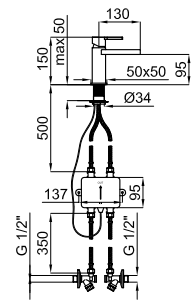

# URBAN C

bathroom taps - robinetterie salle de bain

1

2

- 1** Single lever basin mixer 3/8". Ø25 mm ceramic cartridge Length of hoses 320 mm. Without pop-up waste. Without aerator . Flow rate 4 l/min. at 3 bar.  
 Mitigeur lavabo avec cartouche Ø25 mm. Flexibles raccordement 3/8" longueur 320 mm.  
 Sans vidage. Chute d'eau en effet cascade. À 3 bars de pression 4 l/min.