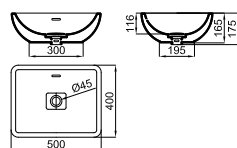

FORMA RETTO. 50x40 cm. countertop basin with overflow. Clicker basin waste with
ceramic cover included.
*Lavabo 50x40 cm. à poser avec trop plein. Inclus bonde de vidage type clicker avec
couvercle céramique*

100137912
N399999809

white
blanc

13.00

30

318,00 €