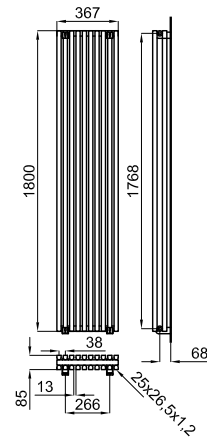

Included accessories:  
Accessoires inclus:

DOUBLE - 367x1800 mm

<b>L mm</b>	<b>367</b>
<b>I mm</b>	<b>·</b>
<b>H mm</b>	<b>1800</b>
<b>Tubo N°</b>	<b>20</b>
<b>Watt ΔT = 50 K</b>	<b>1335 W</b>
<b>Resist. W</b>	<b>1250</b>
<b>Fij. N°</b>	<b>4</b>