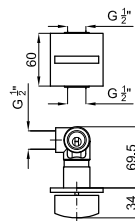

2 ways concealed diverter valve 1/2". Flow rate 25,71 l/min. at 3 bar
Inverseur encastré mural 2 sorties. À 3 bars de pression 25,71 l/min

100038841
N169235201

chrome
chromé

165,00 €