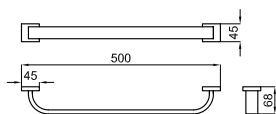

50 cm towel rail  
*Porte-serviettes fixe 1 barre 50 cm.*

100123567 N642000018 chrome chromé **182,00 €**

100123566 N642000015 white blanc **200,00 €**

60 cm towel rail  
*Porte-serviettes fixe 1 barre 60 cm.*