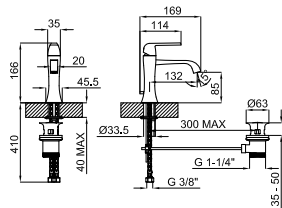

DUNE

bathroom taps - robinetterie salle de bain

Single lever basin mixer 3/8", Ø25 mm.ceramic cartridge. Connection 3/8". Length of hoses 410 mm. With pop-up waste set 1 1/4". "Plus" aerator. Flow rate 10,4 l/min. at 3 bar.
Mitigeur lavabo avec cartouche Ø25 mm.Flexibles raccordement 3/8" longueur 410 mm.
Garniture de vidage 1 1/4". Avec mousseur "plus". À 3 bars de pression 10,4 l/min.

100038899
N175010001

chrome
chromé

581,00 €

100090714
N634560007

gold
or

810,00 €