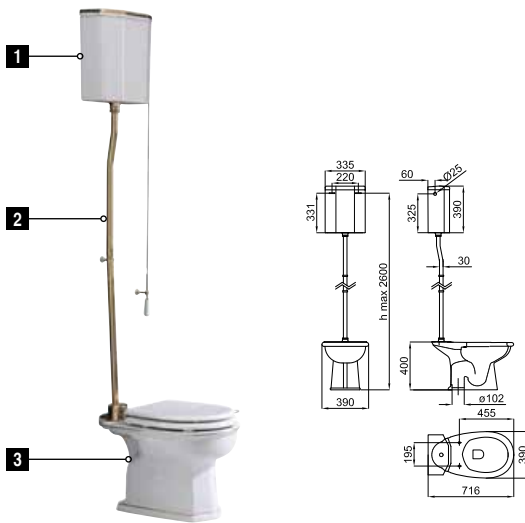

It is required
Requiert

S - V

100041330
N499572400
Pag-80

following items are included
éléments inclus dans le pack

- **1** ● 100108283 - N383000029
- **2** ● 100108243 - N383000039
- **3** ● 100108260 - N383000033

PACK C/C floor outlet pan decorated in gold, high level cistern with side inlet and cistern internals and high level cistern's accessories. Includes 100090790-N381000036 fixing kit.
PACK Cuvette au sol sortie verticale décoration dorée avec plaque pour réservoir haut, réservoir suspendu avec alimentation latérale, mécanisme et accessoires réservoir haut. Inclus fixations 100090790 - N381000036.

100108201
N399999841

● white-gold
blanc - or

1.507,00 €