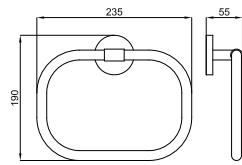

Towel holder
Anneau porte-serviettes

100102359
N648000004 chrome
chromé

48,00 €