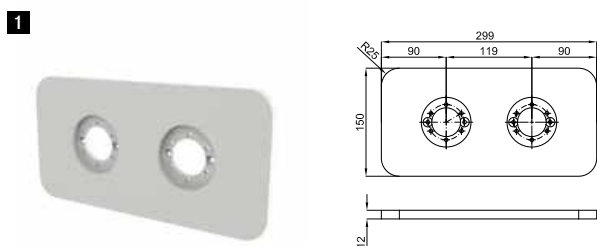

1 Separate KRION® panel with space for 2 accessories.
Panneau indépendant en KRION® pour deux accessoires

100123750 N89999869		snow <i>Snow</i>			88,00 €
100123752 N89999870		navy <i>Strawberry</i>			97,00 €
100123751 N89999873		strawberry <i>Navy</i>			97,00 €

100149219 N699520048		oak <i>Chêne</i>			104,00 €