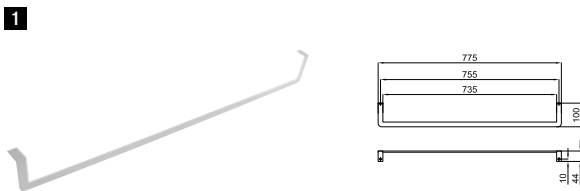

1 Towel rail for 82 cm. basin
Porte-serviettes pour lavabo 82 cm.

100123687
N643000039

○ white
○ blanc

kg 1.03

22

123,00 €

100123688
N643000037

○ chrome
○ chromé

kg 1.03

22

134,00 €

2 Towel rail for 110 cm. basin
Porte-serviettes pour lavabo 110 cm.

100123685
N643000038

○ white
○ blanc

kg 2.20

15

123,00 €