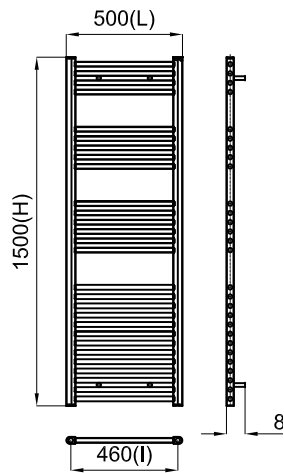

500x1500 mm

L mm	500	500
l mm	460	460
H mm	1500	1500
Tube N°	28	28
Watt ΔT = 50 K	417 W	631 W
Resist. W	750	750
Fij. N°	4	4

	100066017 N539000103		white blanc RAL 9016	19.20	40	224,00 €
	100066007 N539000104		chrome chromé	11.80	40	456,00 €
	100072516 N539000151		white blanc RAL 9016	19.50	15	462,00 €
	100072520 N539000141		chrome chromé	19.10	15	730,00 €
	100072525 N539000140		white blanc RAL 9016	12.90	15	504,00 €
	100072521 N539000147		chrome chromé	19.60	15	796,00 €

	100072517 N539000154		white blanc RAL 9016	12.20	15	430,00 €
	100072600 N539000148		chrome chromé	18.00	15	700,00 €
	100072527 N539000152		white blanc RAL 9016	7.70	15	469,00 €
	100072535 N539000155		chrome chromé	7.70	15	763,00 €

Included accessories:
Accessoires inclus: