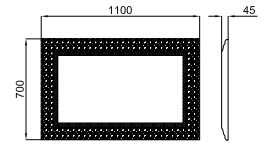

○ white-gold  
or

**630,00 €**

- 2** 90x45cm vertical mirror with 15mm beveled edge  
Miroir vertical de 90x45. Arête polie avec biseau de 15 mm.

100163824  
N877000008

○ mirror  
miroir

**204,00 €**

1

2