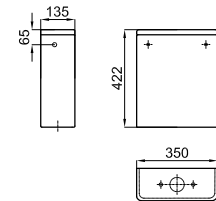

4

1	C/C floor outlet pan with fixing kit 100077249 - N499816855 <i>Cuvette au sol sortie verticale avec fixations 100077249 - N499816855</i>		100163011 N369225481		white blanc			146,00 €
2	C/C wall outlet pan with fixing kit 100077249 - N499816855 <i>Cuvette au sol sortie horizontale avec fixations 100077249 - N499816855</i>		100162985 N369225482		white blanc			146,00 €
3	C/C Cistern including internals bottom left inlet. <i>Réservoir avec alimentation inférieure gauche et mécanisme</i>		100163003 N369225483		white blanc			142,00 €
4	C/C Cistern including internals side left inlet. <i>Réservoir avec alimentation latérale gauche et mécanisme</i>		100162993 N369225484		white blanc			142,00 €
5A	Soft-close seat and cover <i>Abattant cuvette descente retenue</i>		100130732 N369225471		white Blanc			107,00 €
5B	Thermodur seat and cover <i>Abattant cuvette Thermodur</i>		100144803 N369225475		white blanc			84,00 €