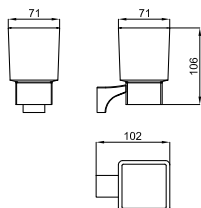

Wall mounted tumbler holder
Porte-gobelet fixe

100123684
N644000018

chrome
chromé

96,00 €

100123683
N644000019

white
blanc

105,00 €