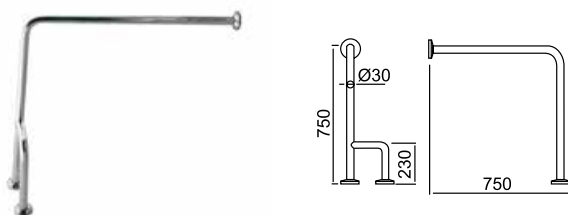

Grab rail 3 wall-floor
Barre de maintien fixation sol-mur

100042150 N617013845		polished inox Acier Inox poli			255,00 €
100042151 N617013896		polished inox mouled grip Acier Inox anti empreinte			255,00 €
100042152 N617013897		white epoxy Acier Inox epoxy blanc			241,00 €