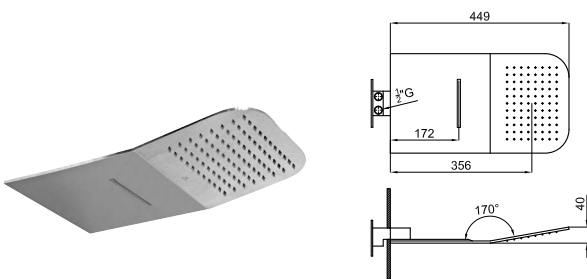

2

**2** CHELSEA. 24 cm shower head arm, wall connection  
Bras pomme de douche 24 cm. mural

100156041 N19999362		inox mirror miroir			<b>292,00 €</b>
100166226 N10000039		gold or			<b>394,00 €</b>
100156042 N109390055		chrome chromé			<b>146,00 €</b>
100166228 N10000041		gold or			<b>197,00 €</b>