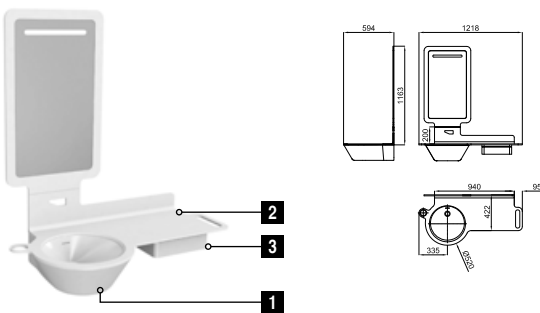

1. following items are included
   éléments inclus dans le pack
2. 1 ○ 100117198 - N387000001
   - 2 ○ 100130826 - N499817028
   - 100130827 - N377001075
   - 100130825 - N499817026
   - 3 ○ 100124080 - N899999841

120 cm. MOOD Pack. Ceramic washbasin with overflow. 120 cm. wide. KRION® countertop, left version and wall mounted mixer taps. With space for towels and soap dispenser. KRION® frame mirror with LED lights and sensor. Gloss white lacquered wood with rotating drawer. The soap dispenser 100123137 - N699520039 or 100123151 - N699520038 need to be ordered. Is necessary make a hole behind the mirror to introduce the electricity transformer and connect it to the electricity supply.

Pack MOOD 120 cm. Lavabo en céramique avec trop plein. Plan en KRION®, 120 cm de large, lavabo à gauche, avec trou pour robinetterie à encastrer dans le mur. Espaces pour serviette et distributeur de savon. Miroir avec encadrement en KRION®, avec bande éclairée par leds et activation par détecteur. Tiroir pivotant en bois laqué blanc brillant. Il est nécessaire de commander le distributeur de savon 100123137 - N699520039 ou 100123151 - N699520038. Il est nécessaire de réaliser une trappe de visite sur la partie arrière du miroir afin de placer le transformateur et de le connecter au réseau électrique.

100124154
N387000018

○ snow
Snow

kg 25.00

1

2.354,00 €

100124161
N387000020

● strawberry
Strawberry

kg 25.00

1

2.490,00 €

100124160
N387000021

● navy
Navy

kg 25.00

1

2.490,00 €