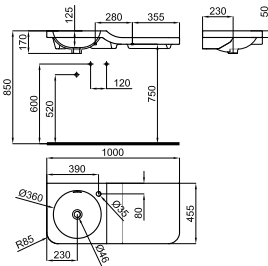

100 cm. wall hung basin with overflow. Fixing kit 100041151 - N401150000 included.
Lavabo suspendu 100 cm. avec trop plein. Fixations 100041151 - N401150000.

100148393
N399999798

○ white
Blanc

€ 25.00

15

479,00 €

1