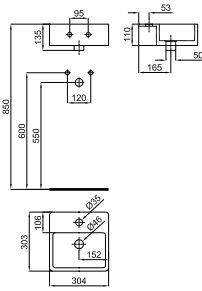

PRODUCT RANGE - GAMME JAM

basins - lavabos

30 cm. wall hung basin without overflow and fixing kit 100041225 - N421040000. It's necessary to use a un-slotted clicker or freeflow grid basin waste.

Lavabo 30 cm. suspendu sans trop plein et fixations 100041225 - N421040000. Un vidage à écoulement permanent devra être utilisé.

100041094
N396760231

white
blanc

7.45

104

283,00 €

1