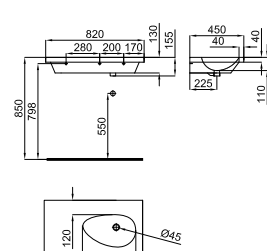

1

2

1. **1** 110 cm. wall hung basin with left offset bowl, overflow and 100041225 - N421040000 fixing kit. Towel rail not included. Without taphole
   Lavabo 110 cm suspendu à bac décalé vers la gauche, trop-plein et fixations 100041225 - N421040000. Porte-serviettes non inclus. Sans trou pour la robinetterie

100169487
N85800007

○ white
blanc

485,00 €

1. **2** 82 cm. wall hung basin with left offset bowl, overflow and 100041225 - N421040000 fixing kit. Towel rail not included. Without taphole
   Lavabo 82 cm suspendu à bac décalé vers la gauche, trop-plein et fixations 100041225 - N421040000. Porte-serviettes non inclus. Sans trou pour la robinetterie

100173129
N858000011

○ white
blanc

485,00 €

1

2

1. **1** 110 cm. wall hung basin with left offset bowl, overflow and 100041225 - N421040000 fixing kit. Towel rail not included. With taphole
   Lavabo 110 cm suspendu à bac décalé vers la gauche, trop-plein et fixations 100041225 - N421040000. Porte-serviettes non inclus. Avec trou pour la robinetterie

100169427
N858000010

○ white
blanc

485,00 €

1. **2** 82 cm. wall hung basin with left offset bowl, overflow and 100041225 - N421040000 fixing kit. Towel rail not included. With taphole
   Lavabo 82 cm suspendu à bac décalé vers la gauche, trop-plein et fixations 100041225 - N421040000. Porte-serviettes non inclus. Avec trou pour la robinetterie

100173138
N858000012

○ white
blanc

485,00 €