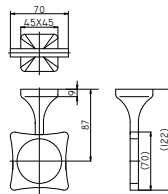

Wall mounted tumbler holder
Porte-gobelet fixe

100042457 chrome 0.80 80,00 €
N634560001 chromé

100123855 gold 0.80 99,00 €
N634560021 or