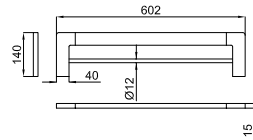

# URBAN C

accessories - accessoires

50 cm towel rail  
Porte-serviettes 2 barres 50 cm.

100094142 N603470005 chrome chromé **240,00 €**

100124103 N603470026 white blanc **264,00 €**

60 cm towel rail double  
Porte-serviettes 2 barres 60 cm.