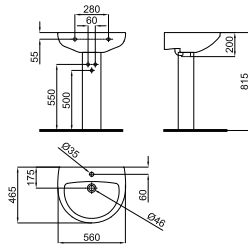

CITY. 56 cm. wall hung basin with overflow and fixing kit 100041151 - N401150000.  
*Lavabo 56 cm. avec trop plein et fixations 100041151 - N401150000.*

100067804  
N377001016

○ white  
○ blanc

kg  
16.35