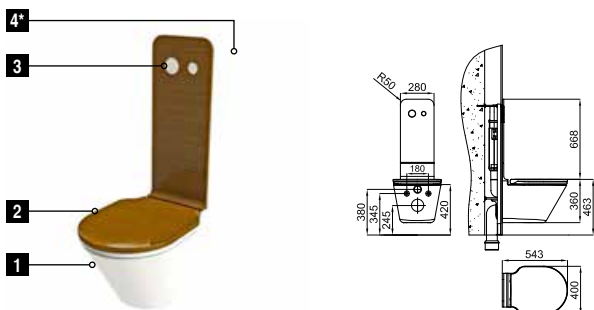

Mood toilet pack. Wall hung pan. Soft-close seat and cover in Plywood. Plywood wall cover with white flush buttons. Smart-line 100104494 - N386000007 self-supporting frame.

Pack Mood cuvette suspendue. Abattant soft-close en contreplaqué. Plaque murale en contreplaqué avec poussoirs blancs. Bâti autoportant smart-line 100104494 - N386000007

following items are included
éléments inclus dans le pack

- 1 ○ 100116734 - N387000002
- 2 ● 100149216 - N39999796
- 3 ● 100149336 - N499817046
- 4* 100104494 - N386000007

100149507
N387000063

○ oak-white
● Chêne/Blanc

1.418,00 €