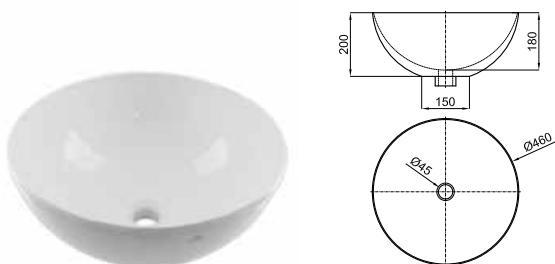

LOUNGE. Ø46 cm. countertop basin without overflow. It's necessary to use a un-slotted clicker or freeflow grid basin waste.
Lavabo Ø46 à poser sans trop plein. Un vidage à écoulement permanent devra être utilisé.

100170819
N379000024 White
Blanc

327,00 €