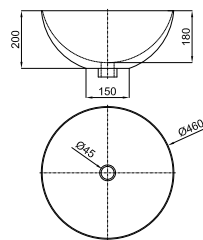

LOUNGE. Ø46 cm. countertop basin without overflow. It's necessary to use a un-slotted clicker or freeflow grid basin waste.
Lavabo Ø46 à poser sans trop plein. Un vidage à écoulement permanent devra être utilisé.

100170819
N379000024

○ White
○ Blanc

kg 11.00

22

327,00 €