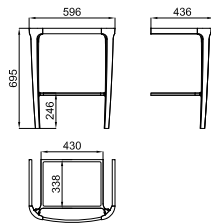

# CHELSEA

bathroom furniture - meubles de bain

Gloss lacquered wood legs for Chelsea wall hung basin. Dimension: 60 x 44,5 cm x 73 cm high

*Jeu de pieds en bois laqué brillant pour console Chelsea suspendue*