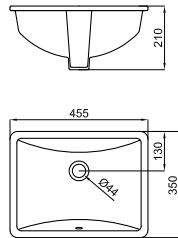

45,5x34 cm. undercounter basin with overflow. Fixing kit 100041307 - N499041500 needed.
Lavabo 45,5x34 cm. à encastrer par dessous avec trop plein. Jeu de fixations 100041307 - N499041500 nécessaire.

100120592
N3996990867

153,00 €

Fixing kit
Jeu de fixations

100041307
N499041500

11,00 €