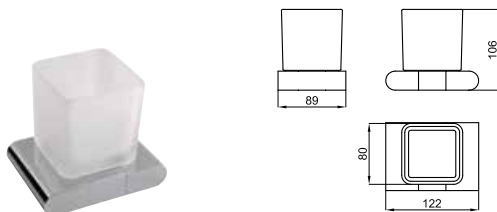

Wall mounted tumbler holder
Porte-gobelet fixe

100094172
N643000011

chrome
chromé

148,00 €