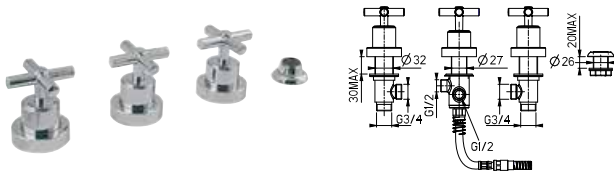

Kit of deck mounted valves 1/2" - 3/4". Flow rate shower: 18l/min. at 3 bar. and bath: 25 l/min. at 3 bar.

Garniture bain/douche 3/4" avec sorties 1/2". 2 robinetteries d'arrêt, inverseur et support pour le douchette. À 3 bars de pression 18 l/min. pour douche et 25 l/min. pour le bain.

100038290 N134600101	chrome chromé	4.50		782,00 €
100082667 N134650006	gold or	4.50		1.056,00 €