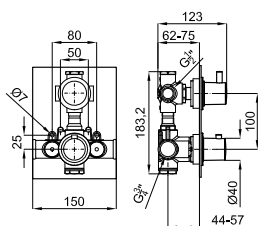

1 Wall mounted exposed thermostatic bath shower mixer 1/2" with wax thermostatic element and "plus" aerator. Built in non-return valve. Safety stop at 38°C and ECOSTOP button. Centre distance 150 +/-20 mm. Flow rate 12 l/min. at 3 bar.

Thermostatique externe douche avec élément thermostatique compacte à cire. Raccordements 1/2". Clapets anti-retour incorporés. Poignée graduée à butée de sécurité à 38°C. Distance entre des raccords 150 +/-20 mm. À 3 bars de pression 12 l/min.

100100744
N19999677

chrome
chromé

293,00 €

2 Wall mounted exposed thermostatic bath shower mixer with wax thermostatic element, 1/2" connections, shut-off diverter valve and "plus" aerator. Built in non-return valve. Safety stop at 38°C. Centre distance 150 +/-20 mm. Flow rate bath 18 l/min. and shower 11 l/min.

Thermostatique externe bain/douche avec élément thermostatique compacte à cire. Raccordements 1/2". Inverseur/régulateur de débit. Mousseur "plus". Clapets anti-retour incorporés. Poignée graduée à butée de sécurité à 38°C. Distance entre des raccords 150 +/-20 mm. À 3 bars de pression pour douche de 18 l/min. et pour bain 11 l/min.

100100743
N19999678

chrome
chromé

400,00 €

1