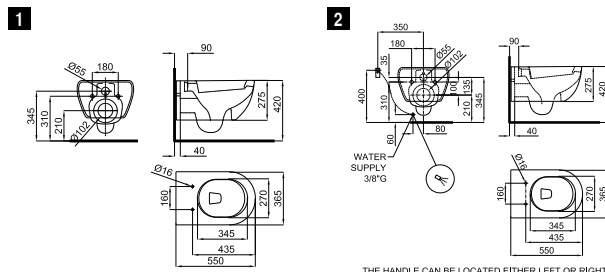

We recommend
On recommande

100157943
N157416503
Pag-243

1	Wall hung pan with fixing kit 100062412 - N490000003 <i>Cuvette suspendue avec fixations 100062412 - N490000003</i>		100082161 N390000025	☐ white ☐ blanc	 26.00	 18	312,00 €
2	Wall hung pan with built-in bidet function and fixing kit 100062412 - N490000003. <i>Cuvette suspendue et fonction bidet intégrée avec fixations 100062412 - N490000003.</i>	 	100093383 N375129980	☐ white ☐ blanc	 26.00	 18	492,00 €
3A	Thermodor seat and cover <i>Abattant cuvette Thermodor</i>		100121996 N390000040	☐ white ☐ blanc	 3.20	 100	123,00 €
3B	Soft-close seat and cover <i>Abattant cuvette descente retenue</i>		100122004 N390000041	☐ white ☐ blanc	 3.50	 100	202,00 €