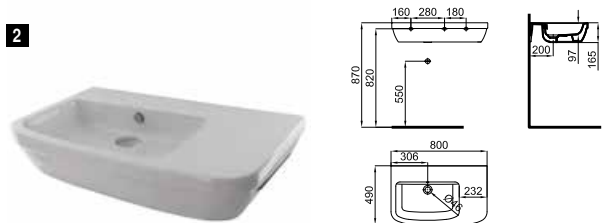

1

2

1 BELA. 85 cm. wall hung basin with overflow. Fixing kit 100041225 - N421040000 included.
Lavabo suspendu 85 cm. avec trop plein. Fixations 100041225 - N421040000.

100093745
N38400009

○ white
○ blanc

467,00 €

2 BELA. 130 cm. wall hung basin with overflow. Fixing kit 100041225 - N421040000 included.
Lavabo suspendu 130 cm. avec trop plein. Fixations 100041225 - N421040000.

100093744
N384000013

○ white
○ blanc

790,00 €

1

2

1 NK CONCEPT. 60 cm wall hung basin with overflow. Fixing kit 100041225 - N421040000 included.
Lavabo suspendu 60 cm avec trop plein. Fixations 100041225 - N421040000

NEW
100131001
N396990878

○ white
○ blanc

133,00 €

2 NK CONCEPT. 60 cm wall hung basin with overflow, fixing kit 100041225 - N421040000 and without taphole.
Lavabo 60 cm suspendu avec trop-plein, fixations 100041225 - N421040000 et sans trou pour la robinetterie

NEW
100162280
N302260017

○ white
○ blanc

133,00 €

1

2

1 NK CONCEPT. 80 cm wall hung basin with left offset bowl, overflow and 100041225 - N421040000 fixing kit.
Lavabo 80 cm suspendu à bac décalé vers la gauche, trop-plein et fixations 100041225 - N421040000

NEW
100131002
N396990877

○ white
○ blanc

308,00 €

2 NK CONCEPT. 80 cm wall hung basin with left offset bowl, overflow, fixing kit 100041225 - N421040000 and without taphole.
Lavabo 80 cm suspendu à bac décalé vers la gauche, trop-plein, fixations 100041225 - N421040000 et sans trou pour la robinetterie

NEW
100162402
N302260018

○ white
○ blanc

308,00 €