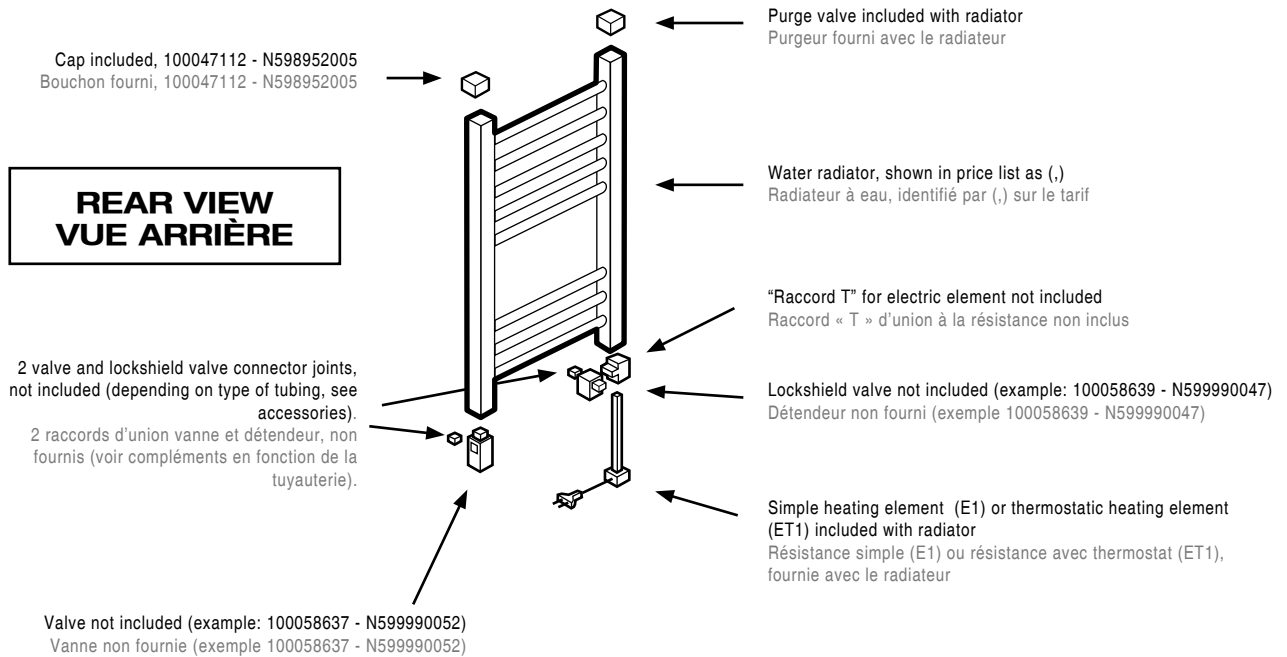

INTRODUCTION - INTRODUCTION

radiators - radiateurs

4.- Mixed radiator for dual tube installation

4.- Radiateur mixte pour installation bitube