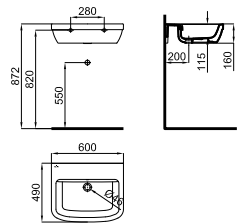

NK CONCEPT

sanitaryware - sanitaire

1. **1** 60 cm wall hung basin with overflow. Fixing kit 100041225 - N421040000 included
   Lavabo suspendu 60 cm avec trop-plein. Fixations 100041225 - N421040000

100131001
N396990878

○ white
blanc

133,00 €

1. **2** 60 cm wall hung basin with overflow, fixing kit 100041225 - N421040000 and without tap hole
   Lavabo 60 cm suspendu avec trop-plein, fixations 100041225 - N421040000 et sans trou pour la robinetterie

100162280
N302260017

○ white
blanc

133,00 €