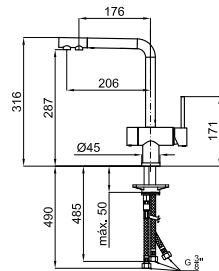

OSMOSIS - Single lever sink mixer for osmosis system with swivel spout. Ø35 mm ceramic cartridge and 3/8" connection. Length of hoses 485 mm and "Plus" aerator. Osmosis system is not included
OSMOSIS - Mitigeur d'évier préparé à un système d'osmose. Avec cartouche Ø35 mm. raccords 3/8". Longueur 485 mm. mousseur "Plus". Système d'osmose n'est pas inclus. Bec orientable

100063205
N19999978

chrome
chromé

3.60

579,00 €