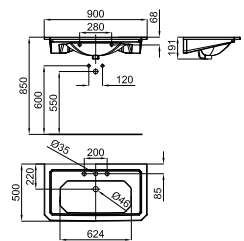

1. **1** 90 cm. wall hung console basin with overflow and taphole. Includes 100040489 - N302160000 fixing kit and can be used with a console leg set.
   Console 90 cm suspendu avec trop-plein et trou pour la robinetterie. Fourni avec accessoires de fixation 100040489 - N302160000 et combine avec le jeu de pieds pour console.

100093752
N383000004

○ white
blanc

9.00
25.10

12

718,00 €

1. **2** 90 cm. wall hung console basin with overflow. Includes 100040489 - N302160000 fixing kit. Can be used with a console leg set. With 3 tapholes
   Console 90 cm suspendu avec trop-plein. Fourni avec accessoires de fixation 100040489 et combine avec le jeu de pieds pour console. 3 orifices pour robinetterie

100093753
N383000005

○ white
blanc

9.00
25.10

12

718,00 €