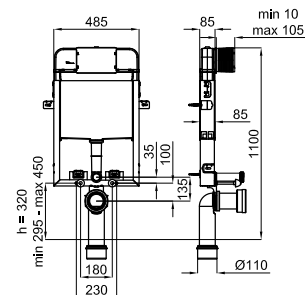

Concealed cistern with frame for wall hung pan. Installation in solid wall. Includes the fixings kit and connection pipes for the WC.

Réservoir à encastrer pour cuvette suspendue . Inclut le kit de fixations au mur et tubes de connection à la cuvette.

100104498
N386000018

201,00 €

Concealed cistern with frame for wall hung pan. Installation in solid wall. Includes the fixings kit and connection pipes for the WC.

Réservoir à encastrer pour cuvette suspendue . Inclut le kit de fixations au mur et tubes de connection à la cuvette.

100158006
N386000040

201,00 €