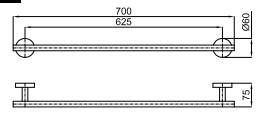

HOTELS

accessoires - accessoires

1

2

1 Robe hook
Crochet

100102354
N648000001

● chrome
chromé

18,00 €

2 Double robe hook
Double crochet

100103954
N643000032

● chrome
chromé

30,00 €

1

2

3

4

1 30 cm towel rail
Porte-serviettes fixe 1 barre 30 cm.

100103951
N643000016

● chrome
chromé

50,00 €

2 45 cm towel rail
Porte-serviettes fixe 1 barre 45 cm.

100102357
N648000003

● chrome
chromé

56,00 €

3 60 cm towel rail
Porte-serviettes fixe 1 barre 60 cm.

100102358
N648000005

● chrome
chromé

58,00 €

4 70 cm towel rail
Porte-serviettes fixe 1 barre 70 cm.

100103998
N643000033

● chrome
chromé

72,00 €