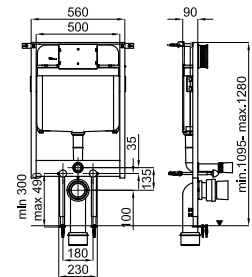

1. **1A** Concealed frame with 2 cisterns, for wall hung pans. Installation in light wall. Includes the fixings kit and connecting pipes for the WC.
   Bâti avec double chasse encastrée, pour WC suspendu incluent le kit de fixations

100123523
N386000033

559,00 €

1. **1B** Concealed frame with 2 cisterns, for wall hung pans. Installation in light wall. Includes the fixings kit and connecting pipes for the WC.
   Bâti avec double chasse encastrée, pour WC suspendu incluent le kit de fixations

100158021
N386000043

559,00 €

1. **2A** Concealed frame with cistern, reduced thickness, for wall hung pan. For installation in light wall. Includes fixings kit and connecting pipes for the WC.
   Bâti avec chasse encastrée d'épaisseur réduite mm, pour WC suspendu incluent le kit de fixations

100123932
N386000034

269,00 €

1. **2B** Concealed frame with cistern, reduced thickness, for wall hung pan. For installation in light wall. Includes fixings kit and connecting pipes for the WC.
   Bâti avec chasse encastrée d'épaisseur réduite mm, pour WC suspendu incluent le kit de fixations

100158012
N386000044

269,00 €