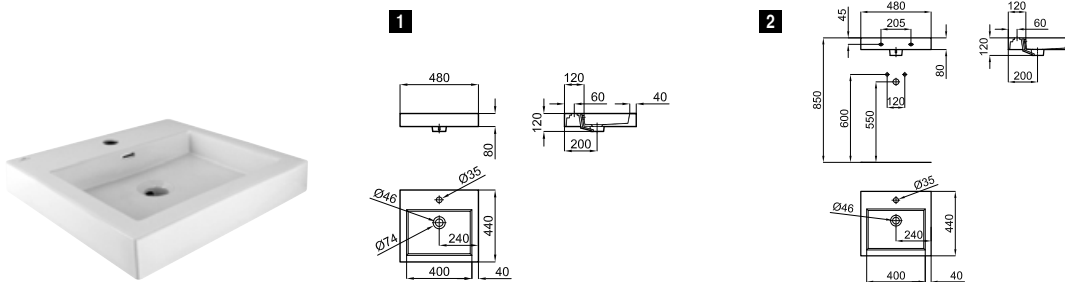

1 **XL LAKE.** 48x44 cm. countertop basin with overflow.
Lavabo 48x44 cm. à poser avec trop plein.

100041055
N372769931 white
blanc

212,00 €

2 **XL LAKE.** 48x44 cm. wall hung basin with overflow and fixing kit 100041225 - N421040000
Lavabo 48x44 cm. suspendu avec trop plein et fixations 100041225 - N421040000.

100041054
N372760031 white
blanc

212,00 €