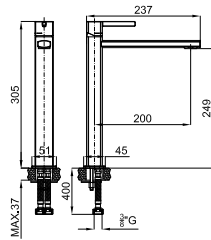

305 mm high spout single lever basin mixer 3/8". Ø25 mm ceramic cartridge. Length of hoses 400 mm. Without pop-up waste set 1 1/4". "Plus" aerator. Cold-water opening. Flow rate 5 l/min. at 3 bar.

Mitigeur lavabo bec haut 305 mm avec cartouche Ø25 mm. Flexibles raccordement 3/8" longueur 400 mm., sans garniture de vidage 1 1/4". Avec mousseur "plus". Ouverture à froid. À 3 bars de pression 5 l/min.

100140681
N199999426

chrome
Chromé

231,00 €

1