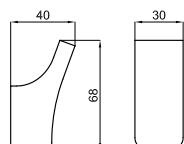

Robe hook
Crochet

100123670 N644000006		chrome chromé			54,00 €
100123669 N644000007		white blanc			59,00 €