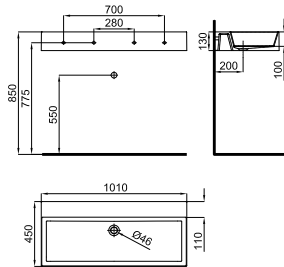

100x45 cm. wall hung thin basin without overflow and fixing kit 100041225 - N421040000. Without taphole. It's necessary to use a un-slotted clicker or freeflow grid basin waste
Lavabo 100x45 cm. suspendu à bords fins sans trop plein. Avec fixations 100041225 - N421040000. Sans trou pour la robinetterie. Un vidage à écoulement permanent devra être utilisé

100173400
N354019442

white
blanc

1.081,00 €