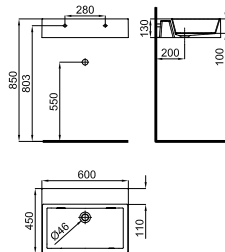

60x45 cm. wall hung thin basin without overflow and fixing kit 100041225 - N421040000. Without taphole. It's necessary to use a unslotted clicker or freeflow grid basin waste
Lavabo 60x45 cm. à suspendu à bords fins sans trop plein. Avec fixations 100041225 - N421040000. Sans trou pour la robinetterie. Un vidage à écoulement permanent devra être utilisé

100173302
N354019443

white
blanc

667,00 €