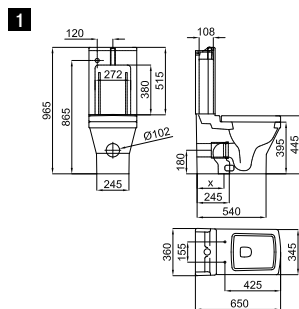

It is required
Requiert

S - V
☒
Pag- 87

S - H
100041216
N420442300
Pag-79