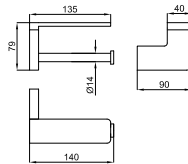

Roll holder with cover
Porte-papier avec couvercle

100094163 chrome
N603470012 chromé **126,00 €**

100124097 white
N603470021 blanc **137,00 €**