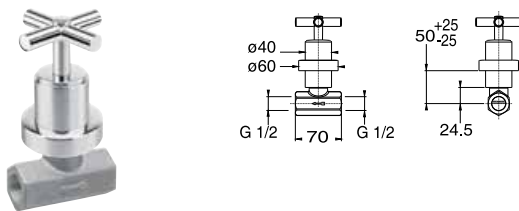

1/2" stop valve. Flow rate 29,33 l/min. at 3 bar.

Robinet d'arrêt 1/2" à encastrer. À 3 bars de pression 29,33 l/min.

100038284 N134410501	chrome chromé	1.10		128,00 €
100082676 N134650014	gold or	1.00		174,00 €