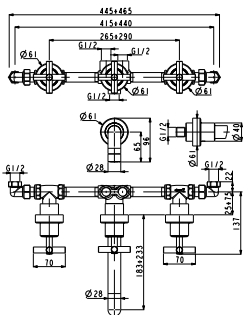

Wall mounted bath/shower mixer 3 ways 1/2". ceramic disc valves . Flow rate 16 l/min. at 3 bar . Flow rate 22 l/min. at 3 bar .
Mélangeur bain/douche à encastrer 3 sortie. Tête ceramique . Inverseur manuel. Régulateur de débit. À 3 bars de pression pour le douche: 16 l/min. pour le bain: 22 l/min.

100038277 chrome **525,00 €**
N134257601 chromé

100082662 gold **710,00 €**
N134650010 or