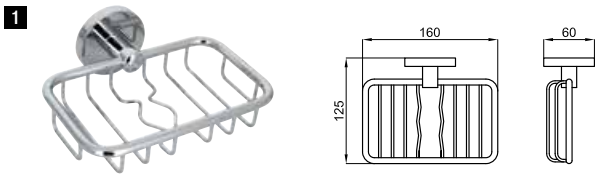

1 Soap basket
Panier porte-savon