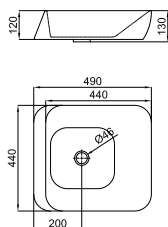

# ESSENCE-C

sanitaryware - sanitaire

49 cm. countertop basin without overflow. It's necessary to use a un-slotted clicker or freeflow grid basin waste.  
 Lavabo 49 cm. à poser sans trop plein. Un vidage à écoulement permanent devra être utilisé.