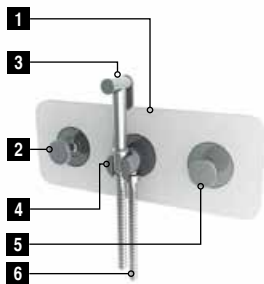

following items are included
éléments inclus dans le pack

- 1 ○ 100138132 - N699520044
- 100138104 - N699520045
- 100138099 - N699520043
- 2 ○ 100123654 - N199999555
- 3 ○ 100114598 - N199999621
- 4 ○ 100123143 - N199999586
- 5 ○ 100123136 - N699520015
- 6 ○ 100137845 - N199999502

Mood sanitary shower pack. Separate KRION® panel with space for 3 accessories, deck-mounted basin mixer for shower set, sanitary shower, wall bracket with outlet elbow, 125 cm. flexi shower hose and robe hook.

Pack mood douche sanitaire Inclus : Panneau indépendant en KRION® pour 3 accessoires, robinet mélangeur encastré pour douche sanitaire, douche sanitaire, support mural avec prise d'eau, flexible 125 cm. et crochet.

100138274
N387000040

○ snow-chrome
Snow-chromé

466,00 €

100138264
N387000044

● strawberry-chrome
Strawberry-chromé

466,00 €

100138126
N387000042

● navy-chrome
Navy-chromé

466,00 €