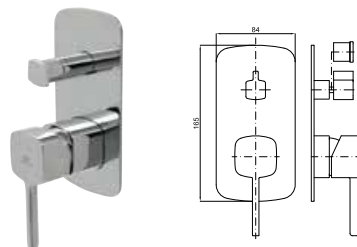

6 NK CONCEPT