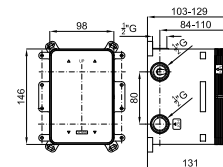

1 SMART BOX

Thermostatic smart box external component.
Pièce externe Smartbox thermostatique

100156032
N199999364

chrome
chromé

1.70 144

362,00 €

100164434
N100000031

Gold
Or

1.70 144

490,00 €

1A SMART BOX - Universal and quick installation for 1, 2 or 3 ways mixers with a Ø35 mm. ceramic cartridge and 1/2" connections. The 3 bar pressure is 20,1 L/min. 2 mufflers and a 1/2" drain included.

SMART BOX - Corps encastré d'installation rapide universelle pour thermostatique à 1, 2 ou 3 sorties. Avec cartouche thermostatique en céramique incorporée et connexions 1/2". Le débit à 3 bars de pression est de 20,2 l/min aux trois sorties. 2 silencieux et 2 bouchons 1/2 inclus.

100124168
N199999570

2.50

140,00 €

1B SMART BOX - Internal thermostatic component for 3 exits 100124168 - N199999570

SMART BOX - Pièce interne thermostatique 3 sorties 100124168 - N199999570

100124171
N199999576

1.34

229,00 €