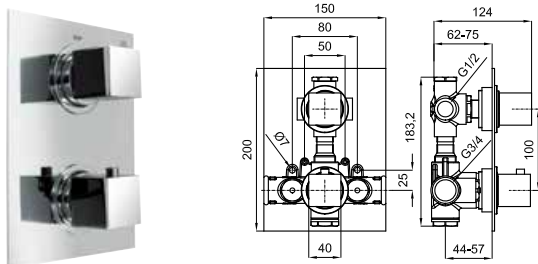

1

2

1 Concealed thermostatic 2 ways 1/2"-3/4" with wax thermostatic element. Diverter valve with integrated shut off 1/2". Built in non-return valve. Safety stop at 38°C. Flow rate bath 26 l/min. at 3 bar and flow rate shower 13 l/min.at 3 bar.
Thermostatique à encastrer 3/4" 2 voies et élément thermostatique compacte à cire. Inverseur/régulateur de débit. Clapets anti-retour incorporés. Poignée graduée à butée de sécurité à 38°C. À 3 bars de pression pour bain: 26 l/min. et pour shower: 13 l/min.

100063404
N140140008

689,00 €

2 Concealed thermostatic 3 ways 1/2"-3/4" (see technical drawing) with wax thermostatic element. Diverter valve with integrated shut off 1/2". Built in non-return valve. Safety stop at 38°C. Flow rate (mixed water) one outlet: 22,5 l/min. at 3 bar. and other outlet: 15 l/min. at 3 bar.
Thermostatique à encastrer 3/4" 3 voies (sorties 1/2") et élément thermostatique compacte à cire. Inverseur/régulateur de débit. Clapets anti-retour incorporés. Poignée graduée poignée graduée à butée de sécurité à 38°C. À 3 bars de pression (eau mélangée) pour une sortie: 22,5 l/min. et pour l'autre deux: 15 l/min.

100063402
N172390003

692,00 €

1

2

1 Concealed thermostatic 3 ways 1/2"-3/4" with wax thermostatic element. Diverter valve with integrated shut off 1/2". Built in non-return valve. Safety stop at 38°C. Flow rate 26 l/min.at 3 bar, flow rate 16 l/min. at 3 bar and flow rate 45,5 l/min.at 3 bar.
Thermostatique à encastrer 3/4" 3 voies et élément thermostatique compacte à cire. Inverseur/régulateur de débit. Clapets anti-retour incorporés. Poignée graduée poignée graduée à butée de sécurité à 38°C. À 3 bars de pression pour une sortie 26 l/min. et pour l'autre sortie 16 l/min. et pour la dernière sortie 45,5 l/min.

100063401
N172390002

940,00 €