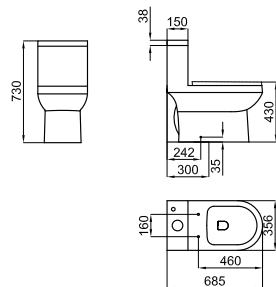

10011657  
N301512843

white  
blanc

610,00 €

NK ONE - One piece Convenience Height toilet, with UF removable soft close seat and cover and double flush mechanism

NK ONE- Wc en une seule pièce Convenience Height avec abattant UR extractible Soft Close et mécanisme double chasse