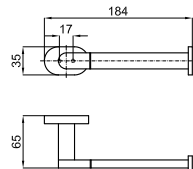

Roll holder without cover
Porte-papier sans couvercle

100042519
N640111501

chrome
chromé

53,00 €