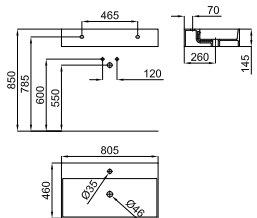

100041093  
N396760131

white  
blanc

14.75

25

293,00 €

1

2

60 cm. wall hung basin with overflow and fixing kit 100041225 - N421040000.  
Lavabo 60 cm. suspendu avec trop plein et fixations 100041225 - N421040000.