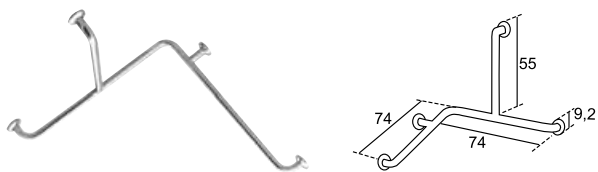

1

1 70x74 cm. corner grab rail
Barre horizontale d'angle 70x74 cm.