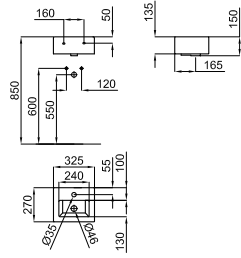

PRODUCT RANGE - GAMME ACRO

basins - lavabos

32 cm. wall hung basin without overflow and fixing kit 100041225 - N421040000. It's necessary to use a un-slotted clicker or freeflow grid basin waste.

Lavabo 32 cm. suspendu sans trop plein et fixations 100041225 - N421040000. Un vidage à écoulement permanent devra être utilisé.

100090011
N380000009

white
blanc

8.00

56

246,00 €