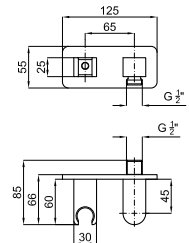

1	Single function handshower <i>Douchette 1 jet</i>					100065250 N299999838		chrome chromé			183,00 €		
							100084981 N299999656		white blanc			257,00 €	
2	Wall handshower holder with shower outlet elbow 1/2" <i>Support mural fixe avec prise d'eau. Raccordement 1/2"</i>							100063527 N19999985		chrome chromé			338,00 €
						100073046 N199999891		white blanc			397,00 €