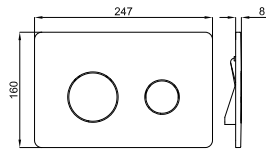

RONDO - Smart line double flush button
RONDO - Plaque de commande double poussoir.

100104504 N38600006 chrome chromé

55,00 €

100104506 N38600015 white blanc

38,00 €