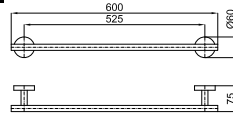

**2** Double robe hook  
Double crochet

100103954  
N643000032

● chrome  
chromé

30,00 €

1

2

3

4