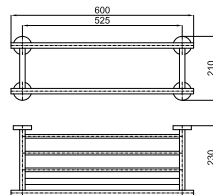

**92,00 €**

**2** 2 arm towel rail 70 cm  
*Porte-serviettes 2 barres 70 cm.*

100103968  
N643000022 chrome  
chromé

**97,00 €**

**1** Clean towel rail with extra hanging rail  
*Porte-serviettes + étagère*