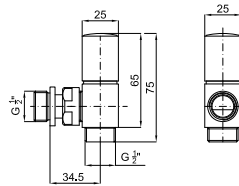

Nivelite square valve 1/2" + raccord 15 for pipeline of copper
Robinet d'arrêt a équerre 1/2" + raccordement

100069255 N535000075		inox inox			175,00 €