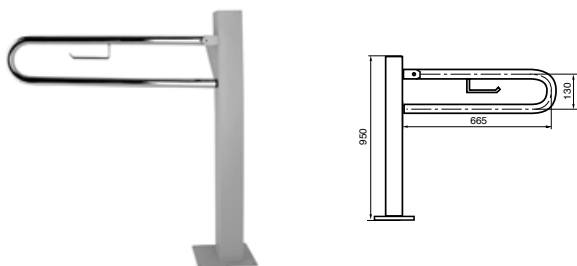

100042138 N617012245		polished inox Acier Inox poli			251,00 €
100042139 N617012296		polished inox mouled grip Acier Inox anti empreinte			251,00 €
100042140 N617012297		white epoxy Acier Inox epoxy blanc			236,00 €
100042171 N617016245		polished inox Acier Inox poli			292,00 €
100042172 N617016296		polished inox mouled grip Acier Inox anti empreinte			292,00 €
100042173 N617016297		white epoxy Acier Inox epoxy blanc			246,00 €

Vertical double folding grab rail with floor support and roll holder
Barre de maintien double verticale avec pied et porte-papier

100042196 N617573845		polished inox Acier Inox poli			700,00 €
100042197 N617573896		polished inox mouled grip Acier Inox anti empreinte			700,00 €
100042198 N617573897		white epoxy Acier Inox epoxy blanc			689,00 €