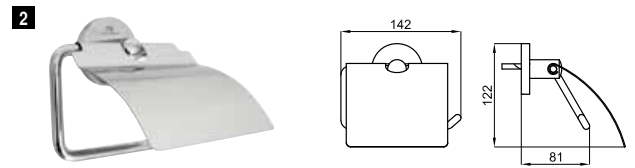

100102356
N64800006 ● chrome
chromé

34,00 €

100103961
N643000025 ● chrome
chromé

43,00 €