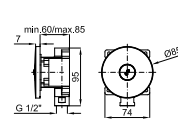

BODY JETS - BUSES DE DOUCHE

bathroom taps - robinetterie salle de bain

1

2

3

1. **1** RELAX. 1/2" concealed body jet RECTO with massage function and 1/2" connection.
   Minimum flow rate required: 3 l/min.
   RECTO Buse latérale douche 1/2". Requiert un débit minimum à 3 bars de 3l/min

100163996
N199999316

chrome
chromé

169,00 €

1. **2** RELAX. 1/2" concealed body jet SQUARE with massage function and 1/2" connection.
   Minimum flow rate required: 3 l/min.
   SQUARE Buse latérale douche 1/2". Requiert un débit minimum à 3 bars de 3l/min

100163997
N140140086

chrome
chromé

169,00 €

1. **3** RELAX. 1/2" concealed body jet RONDO with massage function and 1/2" connection.
   Minimum flow rate required: 3 l/min.
   RONDO Buse latérale douche 1/2". Requiert un débit minimum à 3 bars de 3l/min

100164006
N299998880

chrome
chromé

169,00 €