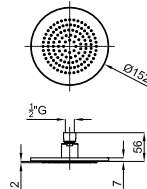

Rondo 15 cm rain shower head, with ball joint
Pomme de douche Rondo 15 cm, avec articulation

100090334
N192579920

98,00 €

1