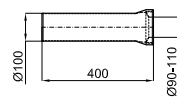

1 Horizontal waste pipe 250x110mm for dual outlet or P-trap WC pans.
Union évacuation horizontale 250 X 110 mm, pour WC sortie horizontale ou sortie orientable.

100041216
N420442300

○ white
○ blanc

16,00 €

2 Horizontal waste pipe 400x110mm for P-trap or dual outlet WC pans, where is required to have a longer connection pipe to the drain. For example, in the case of Essence C BTW pan when the ceramic shroud is installed.
Union évacuation horizontale 400 X 110 mm, pour WC sortie horizontale ou sortie orientable dans le cas où la première option est trop courte. Exemple WC essence BTW avec housse céramique.

100060817
N499816830

○ white
○ blanc

28,00 €

1