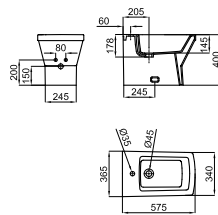

We recommend
On recommande

100041214
N420400731
Pag-80

Bidet with fixing kit 100041212 - N420150000
Bidet avec fixations 100041212 - N420150000

	100145176 N370170511	white <i>blanc</i>	29.20 16	264,00 €