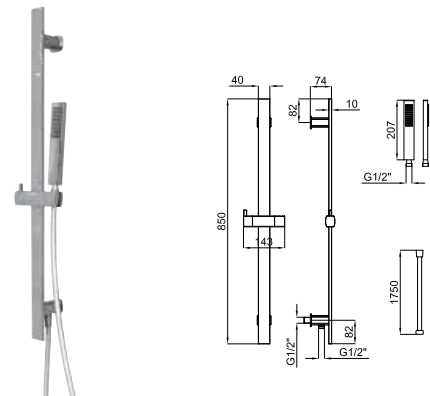

2 NK CONCEPT-C SHOWER PACK. Includes handshower bar with bracket, 100038634 - N158760001 COTA handshower, with 100137848 - N19999490 flexible hose and water connection
PACK DOUCHE NK CONCEPT-C. Comprend barre de douche avec support, douchette COTA 100038634 - N158760001, flexible 100137848 - N19999490 et prise d'eau.

100149207
N19999393

chrome
Chromé

325,00 €