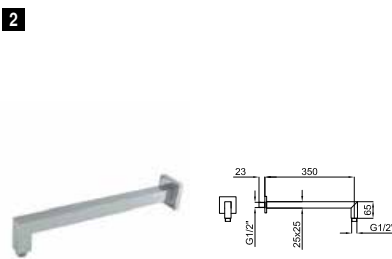

704,00 €

1

2

3

**Light Square 40 cm shower head arm, wall connection**  
*Bras pomme de douche Light Square (Color) 40 cm. mural*

100084986  
N720000055

chrome  
chromé

200,00 €