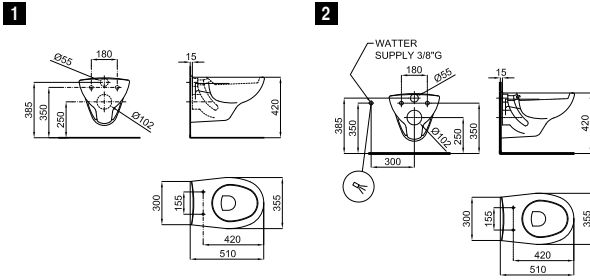

We recommend
On recommande

100157943
N157416503
Pag-243

1	Wall hung pan <i>Cuvette suspendue</i>		100067803 N377001017		white <i>blanc</i>			126,00 €
2	Wall hung pan with built-in bidet function <i>Cuvette suspendue et fonction bidet intégrée</i>		100093541 N377001048		white <i>blanc</i>			152,00 €
3	Soft close seat and cover <i>Abattant cuvette descente retenue</i>		100088961 N377001039		white <i>blanc</i>			89,00 €
4	Thermodur seat and cover <i>Abattant cuvette Thermodur</i>		100066116 N377001009		white <i>blanc</i>			40,00 €