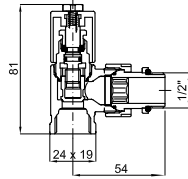

RONDO\_Plug 1/2" 24/19  
RONDO\_Bouchon 1/2" 24/19

100058634 N599990049		white blanc			42,00 €
100058639 N599990047		chrome chromé			48,00 €
100123734 N598952015		gold or			85,00 €

QUADRO\_Valve 1/2" 24/19  
QUADRO\_Robinet 1/2" 24/19