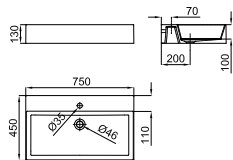

100173384  
N354019434

white  
blanc

821,00 €

75x45 cm. countertop thin basin without overflow. It's necessary to use a un-slotted clicker or freeflow grid basin waste  
 Lavabo 75x45 cm. à poser à bords fins sans trop plein. Un vidage à écoulement permanent devra être utilisé