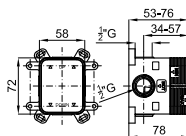

Single lever concealed shower mixer trim kit.
Partie externe mitigeur encastré douche

100140118
N19999401

chrome
Chromé

99,00 €

1A SMART BOX - Universal and quick installation for 1 way mixer with a Ø35 mm. ceramic cartridge and 1/2" connections. The 3 bar pressure is 22,1 l/min. 2 mufflers and a 1/2" plug included.

SMART BOX - Corps encastré d'installation rapide universelle pour mitigeur à 1 sortie. Avec cartouche céramique de Ø35mm et connexions 1/2". Le débit à 3 bars de pression est de 22,1 l/min. 2 silencieux et un bouchon 1/2 inclus.

100124166
N19999568

89,00 €

1B SMART BOX - Internal component for built-in mixer 100124166 - N19999568

SMART BOX - Pièces internes pour corps encastré mitigeur 100124166 - N19999568

100124169
N19999567

52,00 €

2 PROJECT LINE - Concealed shower valve with Ø35 mm ceramic cartridge and 1/2" connectors. Flow rate 21 l/min. at 3 bar

PROJECT LINE - Corps interne mitigeur encastré douche, avec cartouche céramique de Ø35 mm, connexion de 1/2", débit à 3 bars de pression 21 l/min.

100107937
N194710510

34,00 €