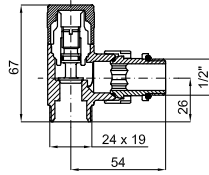

RONDO\_Plug 1/2" 24/19  
RONDO\_Bouchon 1/2" 24/19

100058634 N599990049		white blanc			42,00 €
100058639 N599990047		chrome chromé			48,00 €
100123734 N598952015		gold or			85,00 €

QUADRO\_Valve 1/2" 24/19  
QUADRO\_Robinet 1/2" 24/19