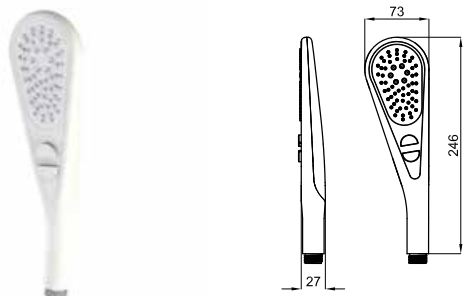

100123654  
N19999555

● chrome  
● chromé

271,00 €

100123653  
N19999554

○ white  
○ blanc

319,00 €

Dual function handshower with diverter  
Douchette 2 fonctions avec inverseur

100123418  
N19999560