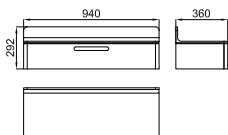

following items are included
éléments inclus dans le pack

- 1 ○ 100149199 - N899999836
- 2 ○ 100149313 - N499817047
- 100149346 - N499817048
- 100149347 - N499817049

MOOD Pack. 94 cm wide wall-hung module. Slow-close drawer. 94 cm KRION® MOOD countertop.

Pack MOOD. Module suspendu de 94 cm. de largeur. Tiroir à fermeture ralentie. Plan de toilette MOOD de 94 cm. en KRION®.

100149509
N387000068

○ snow-white
Snow/Blanc

0.00

21

1.063,00 €

100149516
N387000069

● strawberry-white
Strawberry/Blanc

0.00

21

1.127,00 €

100149517
N387000070

● navy-white
Navy Blue/Blanc

0.00

21

1.127,00 €