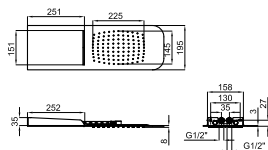

PRODUCT RANGE: EXTRA-FLAT - GAMME EXTRAPLATS

shower heads - pommes de douche

1