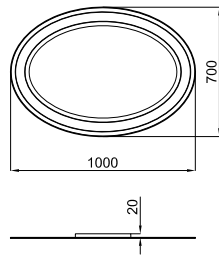

COLLECTIONS

mirrors - miroirs

1

1 IMAGINE. Oval mirror, 100 cm x 70 cm
Miroir oval de 100 cm x 70 cm