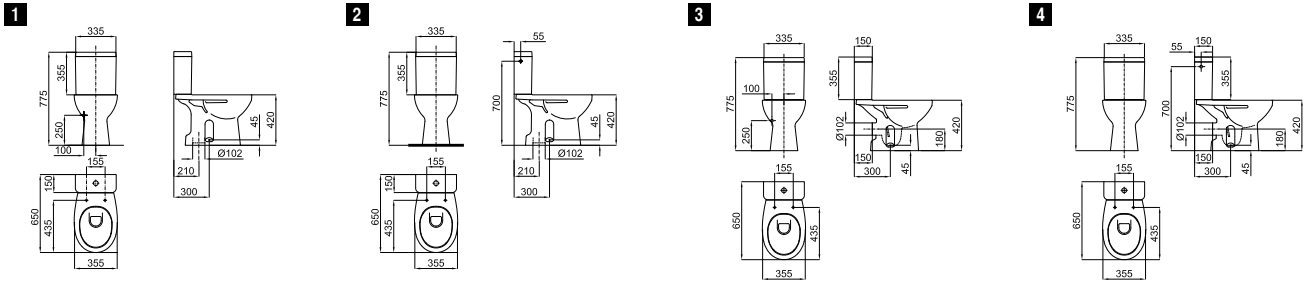

It is required
Requiert

S - V

100041330
N499572400
Pag-80

S - H

100041216
N420442300
Pag-79

1	C/C floor outlet pan, C/C Cistern including internals bottom left inlet and seat and cover. Dual Flush 4.5/3L <i>Cuvette au sol sortie verticale, réservoir avec alimentation inférieure gauche et mécanisme et abattant cuvette.</i>		100082719 N377001033		white blanc			221,00 €
2	C/C floor outlet pan, C/C Cistern including internals left-hand side inlet and seat and cover. <i>Cuvette au sol sortie verticale, réservoir avec alimentation latérale gauche et mécanisme et abattant cuvette.</i>		100095578 N377001050		white blanc			221,00 €
3	C/C pan wall outlet, C/C cistern including internals bottom left inlet and seat and cover. <i>Cuvette au sol sortie horizontale, réservoir avec alimentation inférieure gauche et mécanisme et abattant cuvette.</i>		100082717 N377001035		white blanc			221,00 €
4	C/C pan wall outlet, C/C cistern including internals left-hand side inlet and seat and cover. <i>Cuvette au sol sortie horizontale, réservoir avec alimentation latérale gauche et mécanisme et abattant cuvette.</i>		100082718 N377001034		white blanc			221,00 €

It is required
Requiert

S - V

Pag-87

S - H

100041216
N420442300
Pag-79

1	Back to wall pan. Adjustable outlet with fixing kit 100040452 - N301150000. <i>Cuvette indépendante sortie orientable avec fixations 100040452 - N301150000.</i>		100067802 N377001013		white blanc			146,00 €
2	Soft close seat and cover <i>Abattant cuvette descente retenue</i>		100088961 N377001039		white blanc			89,00 €
3	Thermodur seat and cover <i>Abattant cuvette Thermodur</i>		100066116 N377001009		white blanc			40,00 €