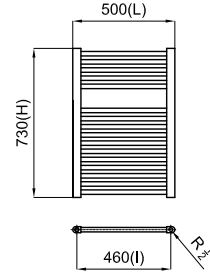

500x730 mm

L mm	500	500
l mm	460	460
H mm	730	730
Tube N°	16	16
Watt ΔT = 50 K	240 W	328 W
Resist. W	400	400
Fij. N°	4	4

(.) 100048016 N539000015 white blanc RAL 9016 6.60 40 **149,00 €**

(.) 100048021 N539000010 chrome chromé 6.60 40 **304,00 €**

E1 100048063 N539000006 white blanc RAL 9016 10.50 40 **389,00 €**

E1 100048053 N539000002 chrome chromé 10.50 40 **577,00 €**

ET1 100048074 N539000049 white blanc RAL 9016 10.60 40 **427,00 €**

ET1 100048076 N539000033 chrome chromé 10.60 40 **637,00 €**

M1 100048301 N539000071 white blanc RAL 9016 7.15 40 **354,00 €**

M1 100048100 N539000057 chrome chromé 7.15 40 **552,00 €**

MT1 100048084 N539000070 white blanc RAL 9016 7.50 40 **391,00 €**

MT1 100048085 N539000065 chrome chromé 7.50 40 **607,00 €**

Included accessories:
Accessoires inclus:

(E1)
(M1)

(ET1)
(MT1)