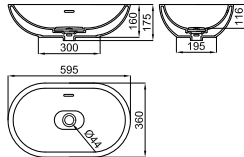

FORMA OVAL. 59,5x36 cm. countertop basin with overflow. 100138262 - N299999096
clicker basin waste and ceramic plug included
*Lavabo 59,5x36 cm. à poser avec trop plein. Inclus bonde de vidage 100138262 -
N299999096 type clicker avec couvercle céramique*

100123289
N399999817

white
blanc

11.80

30

252,00 €