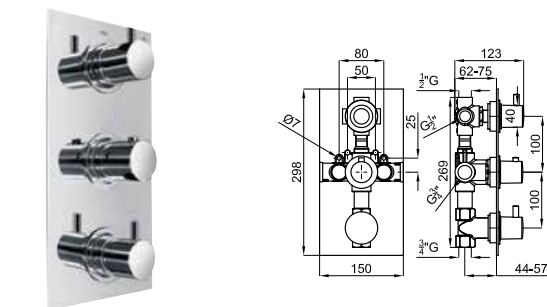

THERMOSTATICS VALVES - THERMOSTATIQUES

bathroom taps - robinetterie salle de bain

1

2

1 BASIC - Concealed thermostatic 1 way 1/2" with wax thermostatic element. Flow rate 25 l/min. at 3 bar. Built in non-return valve. Safety stop at 38°C.
BASIC - Thermostatique à encastrer 1 sortie avec élément thermostatique compacte à cire. À 3 bars de pression 25 l/min. Clapets anti-retour incorporés. Poignée graduée à butée de sécurité à 38°C.

100059730
N29999963

chrome
chromé

379,00 €

2 BASIC - Concealed thermostatic 2 ways 1/2" with wax thermostatic element. Diverter valve with integrated shut off 1/2". Flow rate bath 24,5 l/min. at 3 bar and flow rate shower 15 l/min. at 3 bar. Built in non-return valve. Safety stop at 38°C.
BASIC - Thermostatique à encastrer 2 voies avec élément thermostatique compacte à cire. Inverseur/régulateur de débit. À 3 bars de pression pour bain: 24,5 l/min. pour douche 15 l/min. Clapets anti-retour incorporés. Poignée graduée à butée de sécurité à 38°C.

100059732
N29999969

chrome
chromé

427,00 €

1

2

1 URBAN. Concealed thermostatic 2 ways 1/2"-3/4" with wax thermostatic element. Diverter valve with integrated shut off 1/2". Flow rate bath 26 l/min. at 3 bar and flow rate shower 13 l/min. at 3 bar. Built in non-return valve. Safety stop at 38°C.
Thermostatique à encastrer 3/4" 2 voies (sorties 1/2") et élément thermostatique compacte à cire. Inverseur/régulateur de débit. Clapets anti-retour incorporés. Poignée graduée à butée de sécurité à 38°C. À 3 bars de pression (eau mélangée) pour bain: 26 l/min. et pour shower: 13 l/min.

100063403
N111390004

chrome
chromé

586,00 €