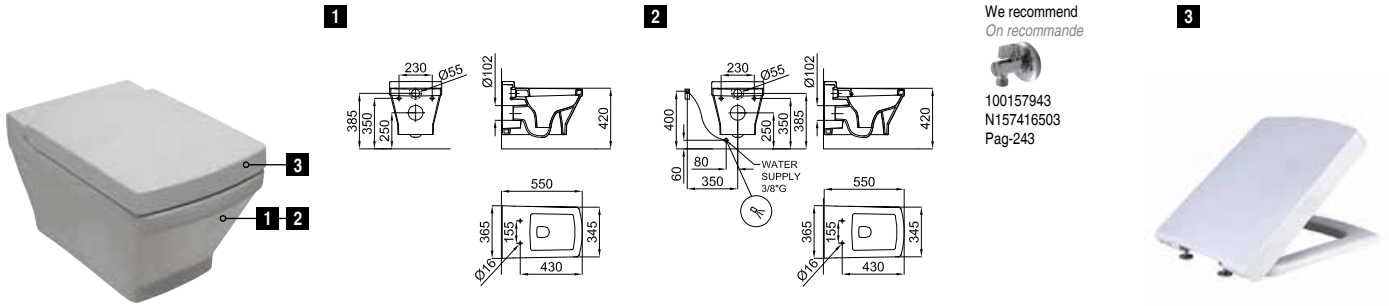

<b>1</b>	Wall hung pan with fixing kit 100123732 - N499816966 <i>Cuvette suspendue avec fixations 100123732 - N499816966</i>		100172977 N370170525	white <i>Blanc</i>	26.00  18	<b>382,00 €</b>
<b>2</b>	Wall hung pan with built-in bidet function <i>Cuvette suspendue et fonction bidet intégrée</i>		100174645 N370170526	white <i>blanc</i>		<b>462,00 €</b>
<b>3A</b>	Soft-close seat and cover <i>Abattant cuvette descente retenue</i>		100122002 N370170504	white <i>blanc</i>	3.20  80	<b>175,00 €</b>
<b>3B</b>	Thermodor seat and cover <i>Abattant cuvette Thermodor</i>		100122001 N370170505	white <i>blanc</i>	3.20  80	<b>120,00 €</b>