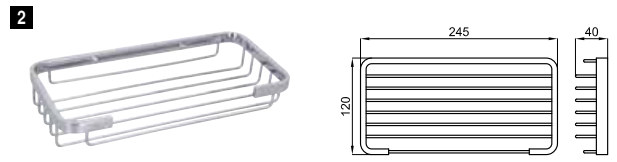

2 Soap and sponge basket
Porte-savon rectangulaire

100103953 N643000023 chrome chromé 0.50 **73,00 €**

100103945 N643000029 chrome chromé 0.60 **73,00 €**