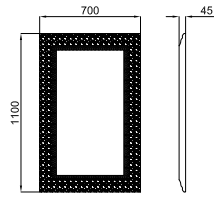

○ white-gold  
or

**630,00 €**

- 2** 90x45cm vertical mirror with 15mm beveled edge  
Miroir vertical de 90x45. Arête polie avec biseau de 15 mm.

100163824  
N877000008

○ mirror  
miroir

**204,00 €**

1

2