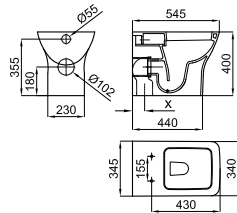

It is required
Requiert

S - V

X

Pag- 87

S - H

100041216
N420442300
Pag-79