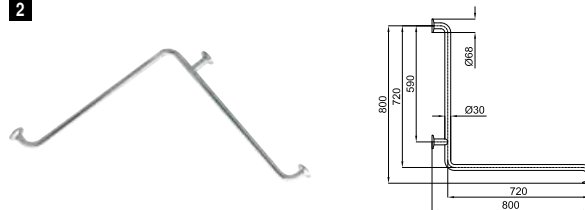

2

2 70x74 cm. corner grab rail without vertical bar
Barre de maintien d'angle 70x74 cm. sans barre verticale