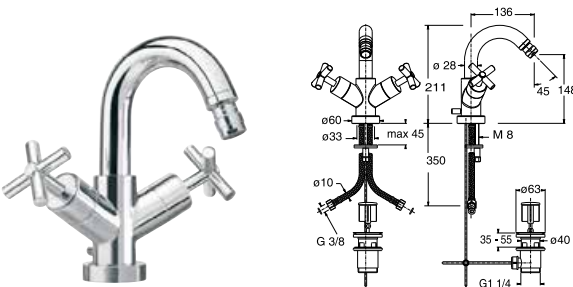

Monoblock bidet mixer 3/8". Ceramic disc valves . Length of hoses 350 mm. with pop-up
waste set 1 1/4". "Plus" aerator. Flow rate 12,78 l/min. at 3 bar.
*Mélangeur bidet tête céramique . Flexibles raccordement 3/8" longueur 350 mm., Garniture
de vidage 1 1/4". Avec mousseur "plus". À 3 bars de pression 12,78 l/min.*

100038264 N134120001	chrome chromé	kgc 3.50		394,00 €
100082654 N134650008	gold or	kgc 3.50		532,00 €