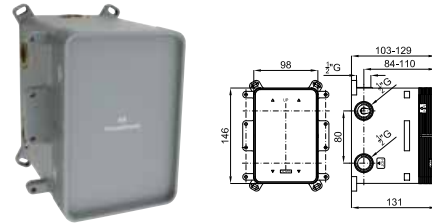

LOUNGE

bathroom taps - robinetterie salle de bain

1 SMART BOX