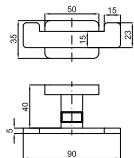

# QUATRO

accessories - accessoires

Robe hook  
*Crochet*

100042524  
N641020001

chrome  
*chromé*

40,00 €

45 cm towel rail  
*Porte-serviettes fixe 1 barre 45 cm.*

100042525  
N641050901