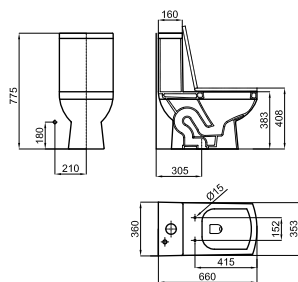

URBAN - One piece toilet with UF renovable soft close seat and cover and double flush mechanism
URBAN- Wc en une seule pièce avec abattant UR extractible Soft Close et mécanisme double chasse

100099732
N369225462

white
blanc

49.40

9

458,00 €