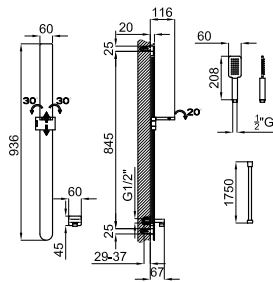

100144741  
 N199999403

chrome  
 Chromé

6.00

684,00 €

FORMA SHOWER PACK. Includes slide rail with zipper bracket, hand shower, flexi hose PVP coated and water elbow.  
 PACK DOUCHE FORMA. Inclus barre de douche avec système coulissant par crémaillère avec support douchette rotatif, flexible anti torsion PVC et prise d'eau