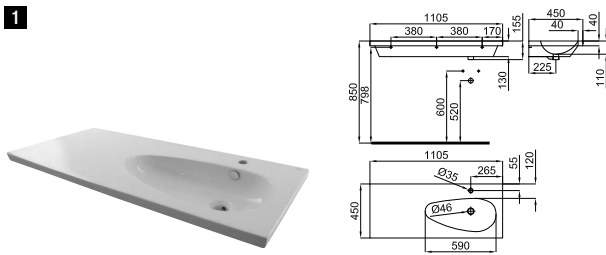

# PRODUCT RANGE - GAMME HOTELS

basins - lavabos

**1** 110 cm. wall hung basin with right offset bowl, overflow and 100041225 - N421040000 fixing kit. Towel rail not included. With taphole  
 Lavabo 110 cm suspendu à bac décalé vers la droite, trop-plein et fixations 100041225 - N421040000. Porte-serviettes non inclus. Avec trou pour la robinetterie