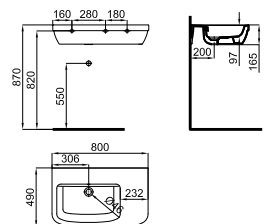

1. **1** 80 cm wall hung basin with left offset bowl, overflow and 100041225 - N421040000 fixing kit.
   Lavabo 80 cm suspendu à bac décalé vers la gauche, trop-plein et fixations 100041225 - N421040000

100131002
N396990877

○ white
blanc

308,00 €

1. **2** 80 cm wall hung basin with left offset bowl, overflow, fixing kit 100041225 - N421040000 and without tap hole
   Lavabo 80 cm suspendu à bac décalé vers la gauche, trop-plein, fixations 100041225 - N421040000 et sans trou pour la robinetterie

100162402
N302260018

○ white
blanc

308,00 €