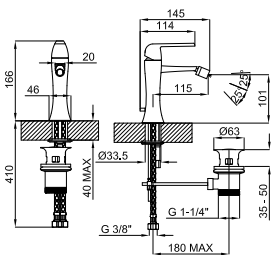

Single lever bidet mixer 3/8". Ø25 mm.ceramic cartridge. Length of hoses 410 mm. With pop-up waste set 1 1/4". "Plus" aerator. Flow rate 9 l/min. at 3 bar.

Miigeur bidet avec cartouche Ø25 mm.Flexibles raccordement 3/8" longueur 410 mm. Garniture de vidage 1 1/4". Avec mousseur "plus". À 3 bars de pression 9 l/min.

100038901
N175020001

chrome
chromé

581,00 €

100100304
N175620848

gold
or

789,00 €