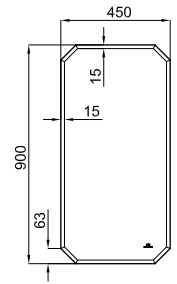

2

2 IMAGINE. 90x45cm vertical mirror with 15mm beveled edge
Miroir vertical de 90x45. Arête polie avec biseau de 15 mm.