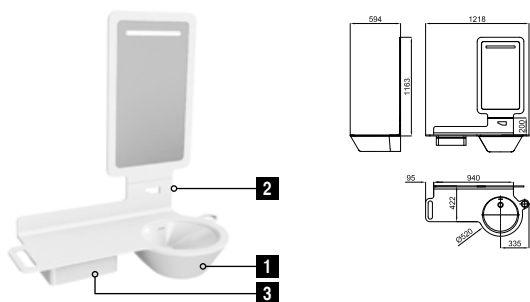

following items are included
éléments inclus dans le pack

- **1** ○ 100117198 - N387000001
- **2** ○ 100130823 - N499817024
  ● 100130824 - N499817027
  ● 100130822 - N499817025
- **3** ○ 100124080 - N899999841

120 cm. MOOD Pack. Ceramic washbasin with overflow. 120 cm. wide. KRION® countertop, right version and wall mounted mixer taps. With space for towels and soap dispenser. KRION® frame mirror with LED lights and activation sensor. Gloss white lacquered wood with rotating drawer. The soap dispenser 100123137 - N699520039 or 100123151 - N699520038 needs to be ordered. Is necessary make a hole behind the mirror to introduce the electricity transformer and connect it to the electricity supply.

Pack MOOD 120 cm. Lavabo en céramique avec trop plein. Plan en KRION®, 120 cm de large, lavabo à droite, avec trou pour robinetterie à encastrer dans le mur. Espaces pour serviette et distributeur de savon. Miroir avec encadrement en KRION®, avec bande éclairée par leds et activation par détecteur. Tiroir pivotant en bois laqué blanc brillant. Il est nécessaire de commander le distributeur de savon 100123137 - N699520039 ou 100123151 - N699520038. Il est nécessaire de réaliser une trappe de visite sur la partie arrière du miroir afin de placer le transformateur et de le connecter au réseau électrique.

100124144 N387000014	○ snow Snow	kgc 25.00	1	2.354,00 €
100124153 N387000026	● strawberry Strawberry	kgc 25.00	1	2.490,00 €
100124158 N387000023	● navy Navy	kgc 25.00	1	2.490,00 €