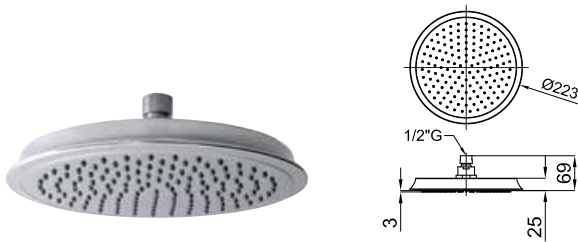

DUNE. 22 cm. rain shower head with ball joint.
Pomme de douche 22 cm, avec articulation.

100090440
N199999805

chrome
chromé

292,00 €

100123893
N199999557

gold
or

320,00 €