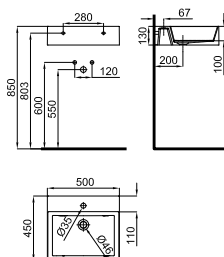

# ^IPRODUCT RANGE - GAMME PURE LINE

basins - lavabos

50x45 cm. wall hung thin basin without overflow and fixing kit 100041225 - N421040000. It's necessary to use a un-slotted clicker or freeflow grid basin waste  
*Lavabo 50x45 cm. suspendu à bords fins sans trop plein. Avec fixations 100041225 - N421040000. Un vidage à écoulement permanent devra être utilisé.*