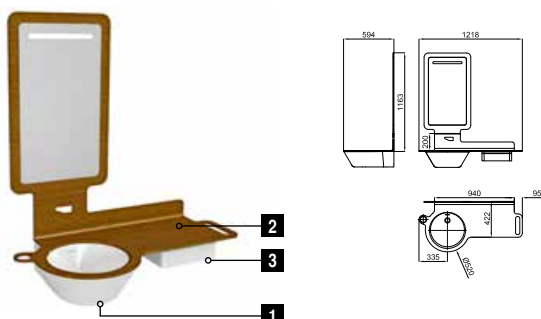

following items are included
éléments inclus dans le pack

- **1** ○ 100117198 - N387000001
- **2** ● 100149469 - N499817055
- **3** ○ 100124080 - N899999841

120 cm. MOOD Pack. Ceramic washbasin with overflow. 120 cm. wide. Plywood countertop, left version and wall mounted mixer taps. With space for towels and soap dispenser. Plywood frame mirror with LED lights and sensor. Gloss white lacquered wood with rotating drawer. The soap dispenser 100123137 - N699520039 or 100123151 - N699520038 need to be ordered. Is necessary make a hole behind the mirror to introduce the electricity transformer and connect it to the electricity supply.

Pack MOOD 120 cm. Lavabo en céramique avec trop plein. Plan en contreplaqué, 120 cm. de large, lavabo à gauche, avec trou pour robinetterie à encastrer dans le mur. Espaces pour serviette et distributeur de savon. Miroir avec encadrement en contreplaqué, avec bande éclairée par leds et activation par détecteur. Tiroir pivotant en bois laqué blanc brillant. Il est nécessaire de commander le distributeur de savon 100123137 - N699520039 ou 100123151 - N699520038. Il est nécessaire de réaliser une trappe de visite sur la partie arrière du miroir afin de placer le transformateur et de le connecter au réseau électrique.

100149503
N387000059

● oak
Chêne

2.471,00 €