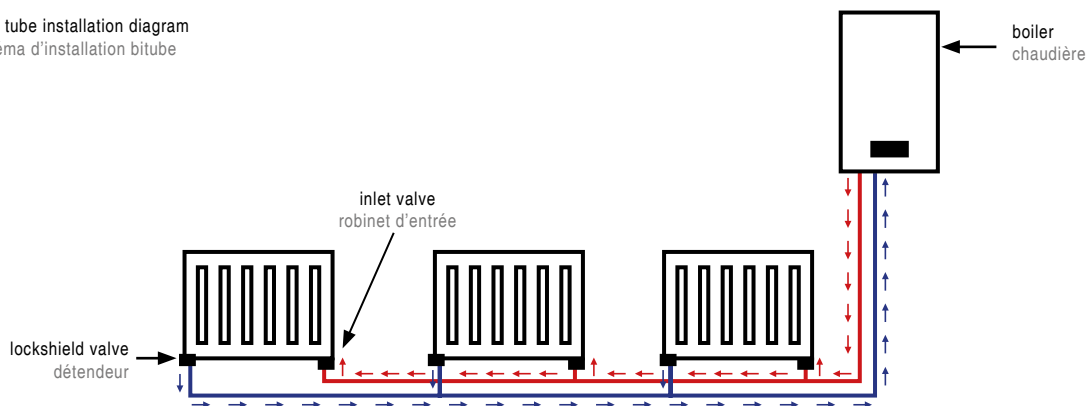

- B. - Dual tube installation diagram
  - Schéma d'installation bitube