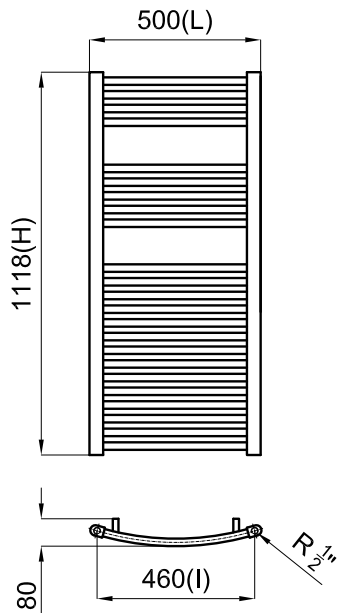

500x1118 mm

L mm	500	500
l mm	460	460
H mm	1118	1118
Tube N°	23	23
Watt ΔT = 50 K	319 W	477 W
Resist. W	400	400
Fij. N°	4	4

	100048020 N539000014		white blanc RAL 9016	9.00		192,00 €
	100048018 N539000012		chrome chromé	8.70		408,00 €
	100048062 N539000005		white blanc RAL 9016	14.60		428,00 €
	100048122 N539000059		chrome chromé	14.60		669,00 €
	100048099 N539000050		white blanc RAL 9016	16.30		472,00 €
	100048067 N539000004		chrome chromé	16.30		734,00 €

	100048132 N539000060		white blanc RAL 9016	10.00		396,00 €
	100048071 N539000036		chrome chromé	10.00		641,00 €
	100048115 N539000056		white blanc RAL 9016	16.60		437,00 €
	100048125 N539000044		chrome chromé	10.50		706,00 €

Included accessories:
Accessoires inclus: