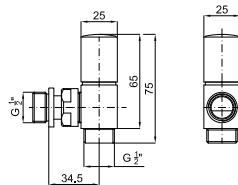

Nivelite square plug 1/2" + raccord 15 for pipeline of copper
Bouchon à équerre nivelite 1/2" + raccordement

100069254 N535000076		inox inox			175,00 €