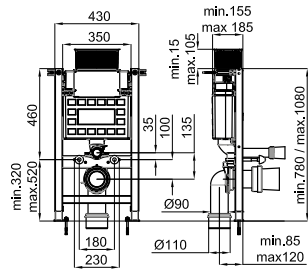

installation systems - systèmes d'installation: SMART LINE

sanitaryware - sanitaire

Concealed cistern with low height frame, with top or front access. Includes wall fixing kit and pan connectors

Châssis WC suspendu avec chasse d'eau, de hauteur réduite, avec possibilité d'actionnement supérieur ou frontal. Kit de fixation et tubes de connexion à WC inclus.

100168848
N386000055

322,00 €