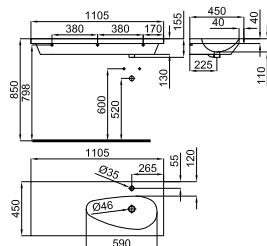

1 110 cm. wall hung basin with right offset bowl, overflow and 100041225 - N421040000 fixing kit. Towel rail not included. With taphole
Lavabo 110 cm suspendu à bac décalé vers la droite, trop-plein et fixations 100041225 - N421040000. Porte-serviettes non inclus. Avec trou pour la robinetterie

100169467
N858000009

white
blanc

581,00 €

2 82 cm. wall hung basin with right offset bowl, overflow and 100041225 - N421040000 fixing kit. Towel rail not included. With taphole
Lavabo 82 cm suspendu à bac décalé vers la droite, trop-plein et fixations 100041225 - N421040000. Porte-serviettes non inclus. Avec trou pour la robinetterie

100173141
N858000013

white
blanc

581,00 €