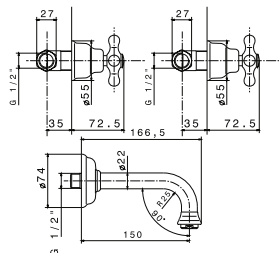

Wall mounted basin mixer 1/2". Ceramic disc valves . "Plus" aerator. Flow rate 18 l/min. at 3 bar.
Mélangeur lavabo à encastrer 3 pièces. Tête ceramique . Sans vidage. Avec mousseur "plus". À 3 bars de pression 18 l/min.

100038508 N147111301		chrome chromé			354,00 €
100038509 N147111304		chrome-gold chromé-or			430,00 €
100038510 N147111311		gold or			593,00 €
100038511 N147111315		old bronze bronze			523,00 €