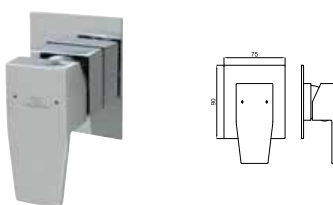

concealed concept: SHOWER - concept encastré: DOUCHE

bathroom taps - robinetterie salle de bain

Single lever concealed shower mixer trim kit.
Partie externe mitigeur encastré douche

1 MOOD

2 LOUNGE

3 CHELSEA

4 FORMA

5 NK LOGIC

6 NK CONCEPT

7 URBAN

8 ACRO N

9 ACRO N OPEN

10 HOTELS

11 MINI PLUS

1	100161411 N199999332	chrome chromé		163,00 €
2	100140134 N199999482	chrome chromé		134,00 €
3	100156022 N199999365	chrome chromé	0.75 288	131,00 €
	100164450 N100000034	Gold Or	0.75 288	211,00 €
4	100140118 N199999401	chrome Chromé	0.54	99,00 €
5	100123921 N194710549	chrome chromé	0.54	87,00 €
6	100140104 N199999387	chrome Chromé	0.54	85,00 €

7	100123930 N199999591	chrome chromé	0.37	80,00 €
	100123929 N199999592	white blanc	0.42	79,00 €
	100123931 N199999593	black noir	0.42	79,00 €
8	100123919 N172390033	chrome chromé	0.53	80,00 €
9	100123936 N172390035	chrome chromé	0.50	80,00 €
10	100123922 N194710548	chrome chromé	0.44	70,00 €
11	100123937 N140140066	chrome chromé	0.57	55,00 €