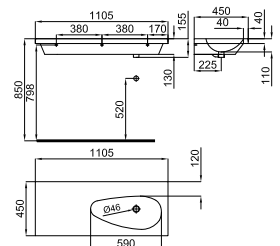

1 110 cm. wall hung basin with right offset bowl, overflow and 100041225 - N421040000 fixing kit. Towel rail not included. With taphole
Lavabo 110 cm suspendu à bac décalé vers la droite, trop-plein et fixations 100041225 - N421040000. Porte-serviettes non inclus. Avec trou pour la robinetterie

100169467
N858000009

white
blanc

581,00 €

2 82 cm. wall hung basin with right offset bowl, overflow and 100041225 - N421040000 fixing kit. Towel rail not included. With taphole
Lavabo 82 cm suspendu à bac décalé vers la droite, trop-plein et fixations 100041225 - N421040000. Porte-serviettes non inclus. Avec trou pour la robinetterie

100173141
N858000013

white
blanc

581,00 €