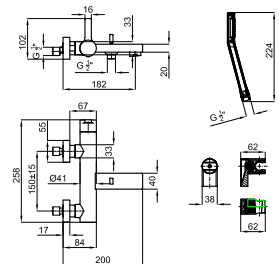

1

2

1 Single lever basin mixer trim kit. Ø35 mm ceramic cartridge. Without pop up waste. Flow rate 5 L/min at 3 bar. Possibility of vertical and horizontal installation.
Partie externe mitigeur lavabo encastré avec cartouche céramique de 35mm. Sans vidage. Le débit à 3 bars est de 5l/min (eau mitigée). Possibilité d'installation verticale ou horizontale

100157418
N199999352

chrome
Chromé

359,00 €

2 SMART BOX BASIN - Universal and quick installation for basin mixer. 1/2" connections. Possibility of vertical and horizontal installation.
SMART BOX BASIN - Corps encastré installation rapide universelle pour mitigeur lavabo. Connexions 1/2". Possibilité d'installation horizontale et verticale.

100144928
N199999427

94,00 €

Single lever bidet mixer 3/8". Ø25 mm ceramic cartridge. Length of hoses 320 mm. With pop-up waste set 1 1/4". "Plus" aerator. Flow rate 10,05 l/min. at 3 bar.
Mitigeur bidet avec cartouche Ø25 mm. Flexibles raccordement 3/8" longueur 320 mm., garniture de vidage 1 1/4". Avec mousseur "plus". À 3 bars de pression 10,05 l/min.

100121303
N199999613

chrome
chromé

175,00 €

100121371
N199999608

white
blanc

211,00 €

100121370
N199999607

black
noir

211,00 €

1

2

1 Wall mounted exposed shower mixer 1/2". Ø35 mm ceramic cartridge. Centre distance 150 +/- 15 mm. Includes 150 cm. long shower flexible, hand shower and wall bracket. Flow rate 11,7 l/min. at 3 bar.
Mitigeur externe douche avec cartouche Ø35 mm. Distance entre des raccords 150 +/- 15 mm. Support, douchette et flexible 150 cm. inclus. À 3 bars de pression 11,7 l/min.

100081860
N199999863

chrome
chromé

206,00 €

100082633
N199999855

white
blanc

248,00 €

100082630
N199999852

black
noir

248,00 €