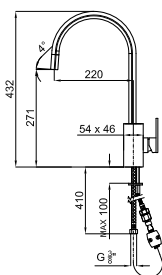

COLLECTIONS

kitchen taps - robinetterie de cuisine

LOOP - Single lever sink mixer with pull-out shower and swivel spout. Ø35 mm ceramic cartridge and 3/8" connection. Length of hoses 410 mm. "Plus" aerator and built in non-return valve
LOOP - Mitigeur d'évier avec douchette rétractable, bec orientable, cartouche Ø35 mm. Flexibles raccords 3/8" longueur 410 mm. Mousseur "plus" intégré. Clapet anti-retour incorporée et longueur du flexible 150 cm.

100038862
N170970001

chrome
chromé

1.137,00 €