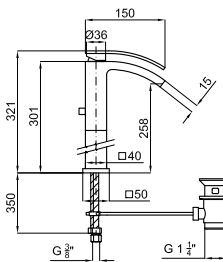

High spout single lever basin mixer 3/8", Ø28 mm ceramic cartridge Length of hoses 350 mm. With pop-up waste set 1 1/4". Without aerator . Flow rate 7,51 l/min. at 3 bar
Mitigeur lavabo bec haut avec cartouche Ø28 mm. Flexibles raccordement 3/8" longueur 350 mm. Garniture de vidage 1 1/4". Sans mousseur. Chute d'eau en effet cascade . À 3 bars de pression 7,51 l/min

100038836
N169190001

chrome
chromé

732,00 €

100081812
N169760030

gold
or

1.077,00 €