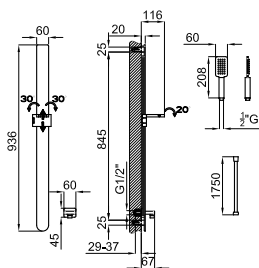

# SHOWER PACKS - PACKS DE DOUCHE

bathroom taps - robinetterie salle de bain

FORMA SHOWER PACK. Includes slide rail with zipper bracket, hand shower, flexi hose PVP coated and water elbow.

PACK DOUCHE FORMA. Inclus barre de douche avec système coulissant par crémaillère avec support douchette rotatif, flexible anti torsion PVC et prise d'eau