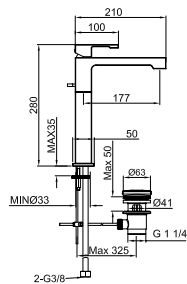

High spout single lever basin mixer with Ø25 mm ceramic cartridge, 3/8" connections, 400 mm. long hoses, "luxe" pop-up waste set 1 1/4" and "clean" aerator . Flow rate 5 l/min. at 3 bar.

Mitigeur lavabo bec haut avec cartouche Ø25 mm. Flexibles Raccordements 3/8" longueur 400 mm., Garniture de vidage 1 1/4" "luxe". Mousseur "clean" intégrée. À 3 bars de pression 5 l/min.

100126391
N140140069

chrome
chromé

333,00 €