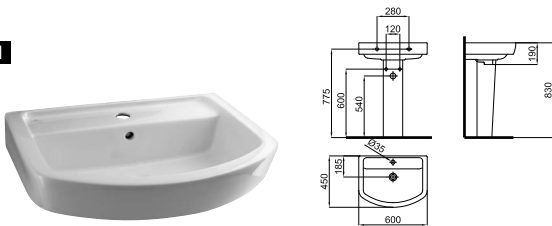

NEW

100131004
N396990882

○ white
○ blanc

kg 7.50

48

80,00 €

1

1 ACRO. 60 cm. wall hung basin with overflow and fixing kit 100041225 - N421040000.
Lavabo 60 cm. avec trop plein et fixations 100041225 - N421040000.