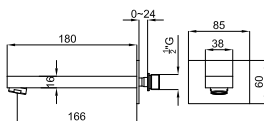

Concealed bath spout. "Clean" aerator. Flow rate 21 l/min. at 3 bar.
Bec de remplissage pour baignoire. Mousseur "clean". Arejador "clean". À 3 bars de pression 21 l/min.

100077252
N299999741

chrome
chromé

165,00 €