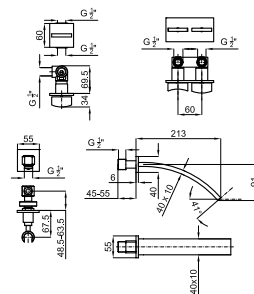

1

2

1 Wall mounted concealed bath shower mixer 1/2". Ceramic disc valves . Bath spout without aerator. Flow rate 32 l/min. at 3 bar.
Mélangeur à encastrer. Tête ceramique . Bec sans mousseur. Saillie 234 mm. Chute d'eau en effet cascade. À 3 bars de pression 32 l/min

100038834
N169160001

chrome
chromé

2.40

574,00 €

2 Wall mounted bath/shower mixer 1/2". Ceramic disc valves . Consisting of: handles, diverter, bath spout and wall handshower holder. Bath spout without aerator. Flow rate 32 l/min. at 3 bar for spout and 22,8 l/min. at 3 bar for handshower.
Mélangeur bain/douche à encastrer 4 pièces. Tête ceramique . Avec inverseur. Support mural avec prise d'eau intégrée. Bec sans mousseur. Saillie 234 mm. Remarque: sans flexible et douchette. À 3 bars de pression 32 l/min. pour bec et 22,8 l/min. pour douchette.

100038833
N169150001

chrome
chromé

4.00

961,00 €

1

2

1 3 hole deckmounted bath set 1/2". Consisting of: 2 handles and spout. Without aerator. Flow rate 25,54 l/min. at 3 bar.
Mélangeur bain/douche 3 pièces. À poser sur baignoire. Bec sans mousseur. Chute d'eau en effet cascade. À 3 bars de pression 25,54 l/min

100038842
N169291701

chrome
chromé

3.60

1.069,00 €

2 5 hole deckmounted bath set 1/2". Consisting of: 2 handles, bath spout, diverter and hand shower with flexi shower 150 cm. Bath spout without aerator. Flow rate 12,03 l/min. at 3 bar. The flexi shower hose provided with any finish will be always in chrome colour.
Mélangeur bain/douche 5 pièces. Inverseur, douchette et flexible 150 cm. inclus. Bec sans mousseur. Chute d'eau en effet cascade . À 3 bars de pression 12,03 l/min. Le flexible de la douchette sera fourni en chromé pour toutes les finitions.

100038840
N169233101

chrome
chromé

5.70

2.101,00 €

100081808
N169760028

gold
or

5.70

2.941,00 €