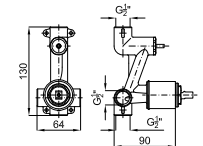

1 SMART BOX

2 PROJECT LINE

Single lever concealed bath shower mixer trim kit
Partie externe mitigeur encastré bain douche

NEW

100140108
N199999483

chrome
chromé

169,00 €

1A SMART BOX - Universal and quick installation for 2 or 3 way mixers with a Ø35 mm. ceramic cartridge and 1/2" connections. The 3 bar pressure is 20,1 L/min. 2 mufflers and a 1/2" drain included.
SMART BOX - Corps encastré d'installation rapide universelle pour mitigeur à 2 ou 3 sorties. Avec cartouche céramique de Ø35mm et connexions 1/2". Le débit à 3 bars de pression est de 20,1 l/min aux trois sorties. 2 silencieux et 2 bouchons 1/2 inclus.

100124167
N199999572

113,00 €

1B SMART BOX - Internal component for built-in mixer 100124167 - N199999572
SMART BOX - Pièces internes pour corps encastré mitigeur 100124167 - N199999572

100124170
N199999574

134,00 €

2 PROJECT LINE - Concealed bath shower valve with Ø35 mm ceramic cartridge, automatic diverter and 1/2" connectors. Flow rate at 3 bar: 20 l/min bath, 18 l/min shower.
PROJECT LINE - Corps interne mitigeur encastré bain douche, avec cartouche céramique de Ø35 mm. Inverseur automatique et connexion de 1/2", débit à 3 bars de pression baignoire 20 l/min et douche 18 l/min.

100107958
N194710517

81,00 €