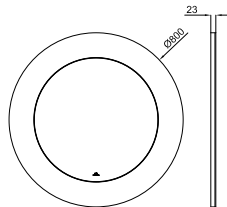

**1**

**2**

**1** Ø80 cm. Round mirror. Dark colour frame. Black lacquered wood on the back.  
*Miroir circulaire de Ø80 cm. Encadrement miroir sombre et bord en bois laqué noir.*

100123909 black  
N859000057 *miroir-noir*