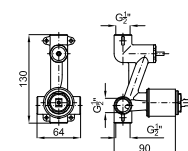

1 SMART BOX

2 PROJECT LINE

Single lever concealed bath shower mixer trim kit
Partie externe mitigeur encastré bain douche

100123912
N172390034

chrome
chromé

114,00 €

1A SMART BOX - Universal and quick installation for 2 or 3 way mixers with a Ø35 mm. ceramic cartridge and 1/2" connections. The 3 bar pressure is 20,1 L/min. 2 mufflers and a 1/2" drain included.
SMART BOX - Corps encastré d'installation rapide universelle pour mitigeur à 2 ou 3 sorties. Avec cartouche céramique de Ø35mm et connexions 1/2". Le débit à 3 bars de pression est de 20,1 l/min aux trois sorties. 2 silencieux et 2 bouchons 1/2 inclus.

100124167
N199999572

113,00 €

1B SMART BOX - Internal component for built-in mixer 100124167 - N199999572
SMART BOX - Pièces internes pour corps encastré mitigeur 100124167 - N199999572

100124170
N199999574

134,00 €

2 PROJECT LINE - Concealed bath shower valve with Ø35 mm ceramic cartridge, automatic diverter and 1/2" connectors. Flow rate at 3 bar: 20 l/min bath, 18 l/min shower.
PROJECT LINE - Corps interne mitigeur encastré bain douche, avec cartouche céramique de Ø35 mm. Inverseur automatique et connexion de 1/2", débit à 3 bars de pression baignoire 20 l/min et douche 18 l/min.

100107958
N194710517

81,00 €