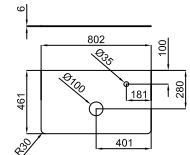

1. **1** 120 cm. glass cover for units 100082747-N859000021, 100082748-N859000022
   Top en verre 120 cm pour les meubles 100082747-N859000021, 100082748-N859000022

100082503
N859000019

○ white
blanc

386,00 €

100082504
N859000020

● black
noir

386,00 €

1. **2** 80 cm. glass cover for units 100090825 - N859000036, 100099778 - N859000048
   Top en verre 80 cm pour les meubles 100090825 - N859000036, 100099778 - N859000048

100090827
N859000034

○ white
blanc

298,00 €

100099779
N859000049

● black
noir

298,00 €