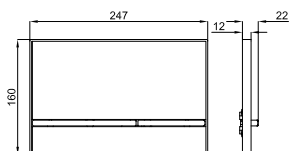

# installation systems - systèmes d'installation: SMART LINE

sanitaryware - sanitaire

CRYSTAL - Smart line double flush button  
CRYSTAL - Plaque de commande double poussoir

100104500  
N386000016

● black  
noir