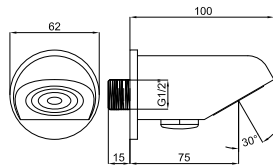

Anti-vandal shower head
Pommeau de douche anti-vandalisme

100072980
N299999762

chrome
chromé

100,00 €