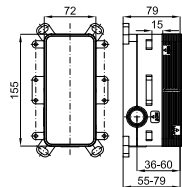

305 mm high spout single lever basin mixer 3/8". Ø25 mm ceramic cartridge. Length of hoses 400 mm. Without pop-up waste set 1 1/4". "Plus" aerator. Cold-water opening. Flow rate 5 l/min. at 3 bar.

Mitigeur lavabo bec haut 305 mm avec cartouche Ø25 mm. Flexibles raccordement 3/8" longueur 400 mm., sans garniture de vidage 1 1/4". Avec mousseur "plus". Ouverture à froid. À 3 bars de pression 5 l/min.

100140681
N199999426

chrome
Chromé

231,00 €

1

2

1 Single lever basin mixer trim kit. Ø35 mm ceramic cartridge. Without pop up waste. Flow rate 5 L/min at 3 bar. Possibility of vertical and horizontal installation.

Partie externe mitigeur lavabo encastré avec cartouche céramique de 35mm. Sans vidage. Le débit à 3 bars est de 5l/min (eau mitigée). Possibilité d'installation verticale ou horizontale

100144766
N199999428

chrome
Chromé

293,00 €

2 SMART BOX BASIN - Universal and quick installation for basin mixer. 1/2" connections. Possibility of vertical and horizontal installation.

SMART BOX BASIN - Corps encastré installation rapide universelle pour mitigeur lavabo. Connexions 1/2". Possibilité d'installation horizontale et verticale.

100144928
N199999427

94,00 €

1

2

1 Floor mounted single lever basin mixer. Ø40 mm ceramic cartridge. Flow rate 5 L/min at 3 bar. It has to be purchased together with floormounted Smart box 100149141-N199999397

Mitigeur vasque installation au sol. Cartouche céramique de Ø40 mm. Corps interne Smartbox robinetterie installation au sol nécessaire 100149141 - N199999397

100149208
N199999395

chrome
Chromé

1.058,00 €

2 SMART BOX BATH - built-in body with universal quick installation for floor taps with 1/2" connections.