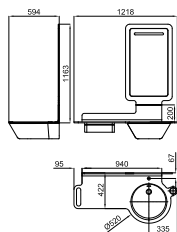

following items are included
éléments inclus dans le pack

- 1 ○ 100117198 - N387000001
- 2 ○ 100130818 - N499817020
- 100130770 - N499817017
- 100130769 - N499817016
- 3 ○ 100124080 - N899999841

120 cm. Mood Pack. Ceramic washbasin with overflow. 120 cm. wide. KRION® countertop, right version and deck-mounted mixer taps. With space for towels and soap dispenser. KRION® frame mirror with LED lights and sensor. Gloss white lacquered wood with rotating drawer. The soap dispenser 100123137 - N699520039 or 100123151 - N699520038 need to be ordered. Is necessary make a hole behind the mirror to introduce the electricity transformer and connect it to the electricity supply.

Pack MOOD 120 cm. Lavabo en céramique avec trop plein. Plan en KRION®, 120 cm de large, lavabo à droite, avec trou pour robinetterie à poser. Espaces pour serviette et distributeur de savon. Miroir avec encadrement en KRION®, avec bande éclairée par leds et activation par détecteur. Tiroir pivotant en bois laqué blanc brillant. Il est nécessaire de commander le distributeur de savon 100123137 - N699520039 ou 100123151 - N699520038. Il est nécessaire de réaliser une trappe de visite sur la partie arrière du miroir afin de placer le transformateur et de le connecter au réseau électrique.

100124143
N387000013

○ snow
Snow

kg 25.00

1

2.354,00 €

100124152
N387000024

● strawberry
Strawberry

kg 25.00

1

2.490,00 €

100124157
N387000019

● navy
Navy

kg 25.00

1

2.490,00 €