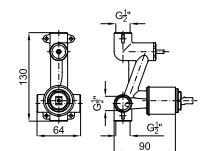

1 SMART BOX

2 PROJECT LINE

Single lever concealed bath shower mixer trim kit
Partie externe mitigeur encastré bain douche

100123934 N199999588	chrome <i>chromé</i>	0.67		114,00 €
100123927 N199999589	white <i>blanc</i>	0.80		146,00 €
100123928 N199999590	black <i>noir</i>	0.80		146,00 €

1A SMART BOX - Universal and quick installation for 2 or 3 way mixers with a Ø35 mm. ceramic cartridge and 1/2" connections. The 3 bar pressure is 20,1 L/min. 2 mufflers and a 1/2" drain included.
SMART BOX - Corps encastré d'installation rapide universelle pour mitigeur à 2 ou 3 sorties. Avec cartouche céramique de Ø35mm et connexions 1/2". Le débit à 3 bars de pression est de 20,1 l/min aux trois sorties. 2 silencieux et 2 bouchons 1/2 inclus.

100124167 N199999572	1.97		113,00 €

1B SMART BOX - Internal component for built-in mixer 100124167 - N199999572
SMART BOX - Pièces internes pour corps encastré mitigeur 100124167 - N199999572

100124170 N199999574	0.94		134,00 €

2 PROJECT LINE - Concealed bath shower valve with Ø35 mm ceramic cartridge, automatic diverter and 1/2" connectors. Flow rate at 3 bar: 20 l/min bath, 18 l/min shower.
PROJECT LINE - Corps interne mitigeur encastré bain douche, avec cartouche céramique de Ø35 mm. Inverseur automatique et connexion de 1/2", débit à 3 bars de pression baignoire 20 l/min et douche 18 l/min.

100107958 N194710517	1.00		81,00 €