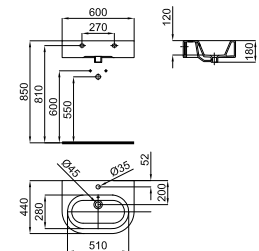

1

2

1. **1** Cloacroom basin 35x25 cm. rightside tap hole with fixing kit 100041225 - N421040000 with overflow.
   Lave-mains 35x25 cm. droite avec trop plein et fixations 100041225 - N421040000.

100048991
N390000012

○ white
blanc

239,00 €

1. **2** Cloacroom basin 35x25 cm. leftside tap hole with fixing kit 100041225 - N421040000 with overflow.
   Lave-mains 35x25 cm. gauche avec trop plein et fixations 100041225 - N421040000.

100048993
N390000011

○ white
blanc

239,00 €

1

2

1. **1** 50x40 cm. wall hung basin with fixing kit 100041225 - N421040000 with overflow.
   Lavabo 50x40 cm. avec trop plein et fixations 100041225 - N421040000.

100048232
N390000004

○ white
blanc

411,00 €

1. **2** 60 cm. wall hung basin with overflow. Fixing kit 100041225 - N421040000 included.
   Lavabo suspendu 60 cm. avec trop plein. Fixations 100041225 - N421040000.

100063968
N390000017

○ white
blanc

416,00 €