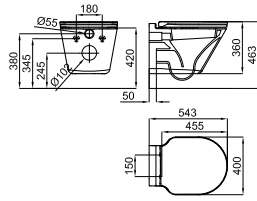

1.418,00 €

1

**1** Wall hung pan with 100041282-N483040001 fixing kit  
*Cuvette suspendue avec fixations 100041282-N483040001*

100116734  
N387000002

○ white  
blanc

525,00 €

2

**2** Soft-close seat and cover  
*Abattant cuvette descente retenue*