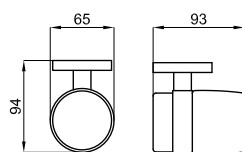

1 Wall mounted tumbler holder
Porte-gobelet fixe

100103965
N643000020 chrome
chromé

40,00 €