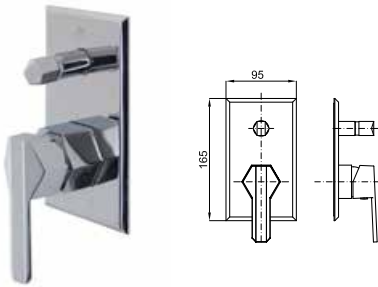

1 SMART BOX

2 PROJECT LINE

Single lever concealed bath shower mixer trim kit
Partie externe mitigeur encastré bain douche

100156031
N199999366

chrome
chromé

0.90 288

161,00 €

100164452
N100000032

Gold
Or

0.90 288

216,00 €

1A SMART BOX - Universal and quick installation for 2 or 3 way mixers with a Ø35 mm. ceramic cartridge and 1/2" connections. The 3 bar pressure is 20,1 L/min. 2 mufflers and a 1/2" drain included.

SMART BOX - Corps encastré d'installation rapide universelle pour mitigeur à 2 ou 3 sorties. Avec cartouche céramique de Ø35mm et connexions 1/2". Le débit à 3 bars de pression est de 20,1 l/min aux trois sorties. 2 silencieux et 2 bouchons 1/2 inclus.

100124167
N199999572

1.97

113,00 €

1B SMART BOX - Internal component for built-in mixer 100124167 - N199999572

SMART BOX - Pièces internes pour corps encastré mitigeur 100124167 - N199999572

100124170
N199999574

0.94

134,00 €

2 PROJECT LINE - Concealed bath shower valve with Ø35 mm ceramic cartridge, automatic diverter and 1/2" connectors. Flow rate at 3 bar: 20 l/min bath, 18 l/min shower.

PROJECT LINE - Corps interne mitigeur encastré bain douche, avec cartouche céramique de Ø35 mm. Inverseur automatique et connexion de 1/2", débit à 3 bars de pression baignoire 20 l/min et douche 18 l/min.

100107958
N194710517

1.00

81,00 €

1 SMART BOX

Thermostatic smart box external component.
Pièce externe Smartbox thermostatique

100156032
N199999364

chrome
chromé

1.70 144

362,00 €

100164434
N100000031

Gold
Or

1.70 144

490,00 €

1A SMART BOX - Universal and quick installation for 1, 2 or 3 ways mixers with a Ø35 mm. ceramic cartridge and 1/2" connections. The 3 bar pressure is 20,1 L/min. 2 mufflers and a 1/2" drain included.

SMART BOX - Corps encastré d'installation rapide universelle pour thermostatique à 1, 2 ou 3 sorties. Avec cartouche thermostatique en céramique incorporée et connexions 1/2". Le débit à 3 bars de pression est de 20,2 l/min aux trois sorties. 2 silencieux et 2 bouchons 1/2 inclus.

100124168
N199999570

2.50

140,00 €

1B SMART BOX - Internal thermostatic component for 3 exits 100124168 - N199999570

SMART BOX - Pièce interne thermostatique 3 sorties 100124168 - N199999570

100124171
N199999576

1.34

229,00 €