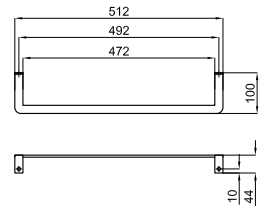

1 75 cm. wall hung basin with fixing kit 100041225 - N421040000 with overflow.
Lavabo 75 cm. suspendu avec trop plein et fixations 100041225 - N421040000.

100060963
N353339933

white
blanc

29.00

15

433,00 €

2 Towel rail for 75 cm. basin
Porte-serviettes pour lavabo 75 cm.

100063846
N640560002

white
blanc

0.40

100

75,00 €