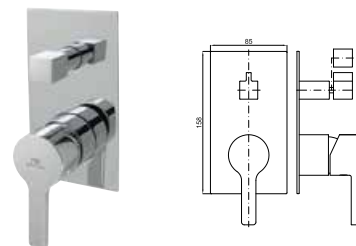

concealed concept: BATH/SHOWER - concept encastré: BAIN/DOUCHE

bathroom taps - robinetterie salle de bain

Single lever concealed bath shower mixer trim kit
Partie externe mitigeur encastré bain douche

1 MOOD

2 LOUNGE

3 CHELSEA

4 FORMA

5 NK LOGIC

6 NK CONCEPT

7 URBAN

8 ACRO N

9 ACRO N OPEN

10 HOTELS

11 MINI PLUS

1 100161422 chrome
N199999331 chromé **183,00 €**

2 100140108 chrome
N199999483 chromé **169,00 €**

3 100156031 chrome
N199999366 chromé **161,00 €**

100164452 Gold
N100000032 Or **216,00 €**

4 100140129 chrome
N199999399 Chromé **148,00 €**

5 100123917 chrome
N194710547 chromé **125,00 €**

6 100140130 chrome
N199999402 Chromé **124,00 €**

7 100123934 chrome
N199999588 chromé **114,00 €**

100123927 white
N199999589 blanc **146,00 €**

100123928 black
N199999590 noir **146,00 €**

8 100123912 chrome
N172390034 chromé **114,00 €**

9 100123935 chrome
N172390036 chromé **114,00 €**

10 100123914 chrome
N194710550 chromé **70,00 €**

11 100123916 chrome
N140140065 chromé **50,00 €**