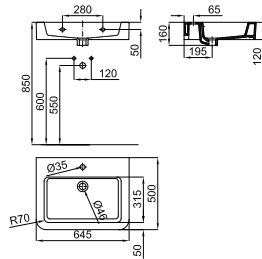

65x50 cm. wall hung basin with fixing kit 100041225 - N421040000 with overflow.
Lavabo 65x50 cm. suspendu avec trop plein et fixations 100041225 - N421040000.

100090792
N353339937

white
blanc

21.00

22

386,00 €

1