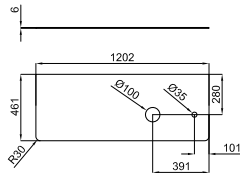

1. **1** LOUNGE CAPITONÉ - Wall hung vanity unit 80 cm., with 1 drawer with soft-close system. Textured drawer front. With glass handle. For countertop.
   LOUNGE CAPITONÉ - Module suspendu de 80 cm., 1 tiroir à fermeture amortie. Façade tiroir à texture. Poignée pour tablette en verre.

100090825
N859000036

○ white
blanc brillant

1.314,00 €

1. **2** LOUNGE DIAMONDS - Wall hung vanity unit 80 cm., with 1 drawer with soft-close system. Textured drawer front. With glass handle. For countertop.
   LOUNGE DIAMONDS - Module suspendu de 80 cm., 1 tiroir à fermeture amortie. Façade tiroir à texture. Poignée pour tablette en verre.

100099778
N859000048

● black
noir mat

1.314,00 €

1

2