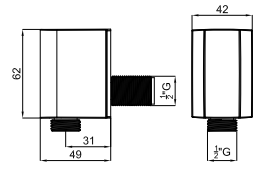

# ACCESSORIES - ACCESSOIRES

bathroom taps - robinetterie salle de bain

1

2

3

4

**1** SQUARE - Shower outlet elbow  
SQUARE - Prise d'eau murale

EX