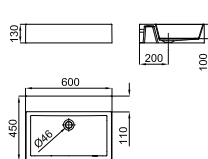

60x45 cm. countertop thin basin without overflow. Without taphole. It's necessary to use a unslotted clicker or freeflow grid basin waste
Lavabo 60x45 cm. à poser à bords fins sans trop plein. Sans trou pour la robinetterie. Un vidage à écoulement permanent devra être utilisé

100173460
N354019439

white
blanc

667,00 €