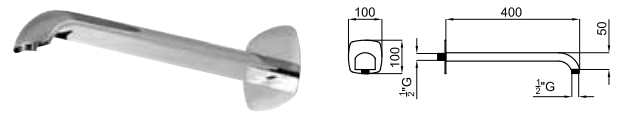

2 Shower head arm, wall connection. Flow rate 14 l/min. at 3 bar.
Bras pomme de douche à mur. À 3 bars de pression 14 l/min.

100094150
N199999733

chrome
chromé

98,00 €