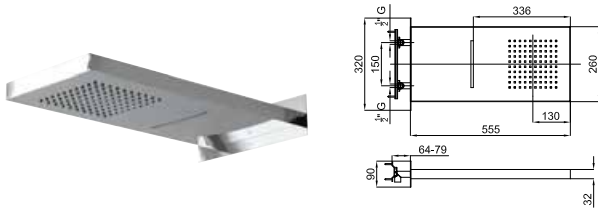

Rain+cascade shower head with 1/2" connectors. Flow rate rain: 12 l/min. At 3 bar and flow rate cascade: 15 l/min. at 3 bar.
Pomme de douche fonction pluie + cascade avec raccords de 1/2". À 3 bars de pression (eau mélangée) pour fonction pluie 12 l/min. et pour fonction cascade 15 l/min.

100158227
N113700013

chrome
Chromé

1.150,00 €