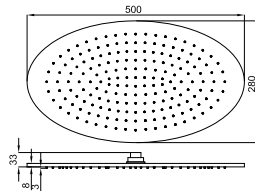

100090795  
N192579930

190,00 €

Rondo 15 cm rain shower head, with ball joint  
*Pomme de douche Rondo 15 cm, avec articulation*

100090334  
N192579920

98,00 €

1

2

**1** Oval 50x28 rain shower head, without ball joint  
*Pomme de douche Oval 50x28 cm, sans articulation.*