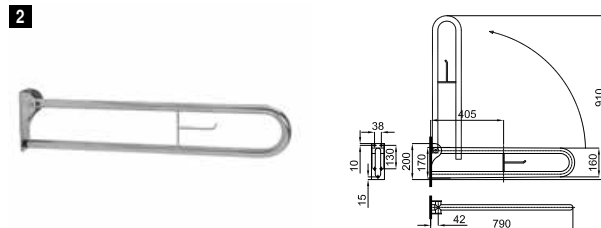

2 80 cm vertical folding grab rail with roll holder
Barre de maintien rabattable verticale 80 cm. avec porte-papier