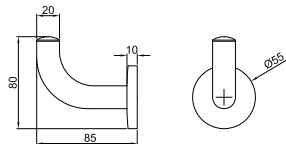

# EASY

special items - articles spéciaux

Robe hook  
Crochet

100042183  
N617020045

polished inox  
Acier Inox poli

35,00 €

1

1 27 cm towel holder  
Anneau porte-serviettes 27 cm.