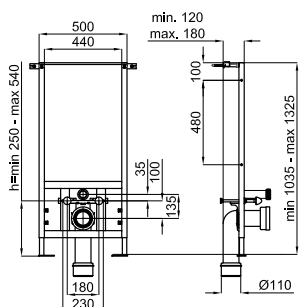

Concealed frame without cistern for wall hung pan. Installation in light wall. Fixing kit and connection kit are included.
Bati support sans réservoir pour WC suspendu. Installation mur non porteur. Inclue Kit de Fixation et tube de connection avec le WC

100104490
N386000010

212,00 €