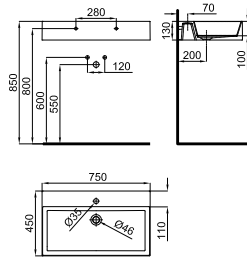

PRODUCT RANGE - GAMME PURE LINE

basins - lavabos

75x45 cm. wall hung thin basin without overflow and fixing kit 100041225 - N421040000. It's necessary to use a un-slotted clicker or freeflow grid basin waste
Lavabo 75x45 cm. suspendu à bords fins sans trop plein. Avec fixations 100041225 - N421040000. Un vidage à écoulement permanent devra être utilisé.

100170818
N386000057

white
blanc

821,00 €