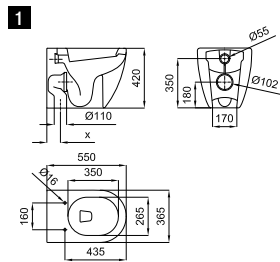

It is required
Requiert

S - V
☒
Pag-87

S - H
100041216
N420442300
Pag-79