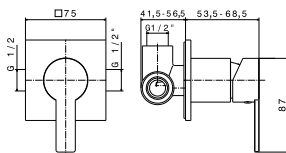

Wall mounted basin mixer 1/2". Ceramic disc valves . Without pop-up waste. Without aerator . Flow rate 6,6 l/min. at 3 bar.
Mélangeur lavabo encastré. Tête ceramique . Sans vidage. Sans mousseur. Bec avec brise-jet laminaire. Chute d'eau en effet cascade. À 3 bars de pression 6,6 l/min.

100046335
N109304301

chrome
chromé

766,00 €

Single lever bidet mixer 3/8". Ø28 mm ceramic cartridge. Length of hoses 460 mm. Without pop-up waste. Without aerator . Flow rate 5,82 l/min. at 3 bar.
Mitigeur bidet avec cartouche Ø28 mm. Flexibles raccordement 3/8" longueur 460 mm. Sans vidage. Bec avec brise-jet laminaire. Chute d'eau en effet cascade. À 3 bars de pression 5,82 l/min.

100046315
N109020001

chrome
chromé

633,00 €

1

2

1 Single lever concealed shower valve 1/2". Ø35 mm ceramic cartridge. Flow rate: 24,47 l/min. at 3 bar
Mitigeur douche à encastrer avec cartouche Ø35 mm. à 3 bars de pression 24,47 l/min.

100046336
N109060801

chrome
chromé

316,00 €

2 Single lever concealed shower valve with diverter 1/2". Ø35 mm ceramic cartridge Automatic diverter. Flow rate shower: 21,52 l/min. at 3 bar and flow rate bath: 22,34 l/min. at 3 bar.
Mitigeur bain/douche à encastrer avec cartouche Ø35 mm. Inverseur automatique. À 3 bars de pression pour douche: 21,52 l/min. pour bain: 22,34 l/min.

100046334
N109050801

chrome
chromé

544,00 €

1

2

1 Concealed shower mixer 1/2". Ceramic disc valves . Flow rate: 50,22 l/min. at 3 bar.
Mélangeur douche à encastrer. Tête ceramique . À 3 bars de pression 50,22 l/min.

100047947
N196400806

chrome
chromé

393,00 €