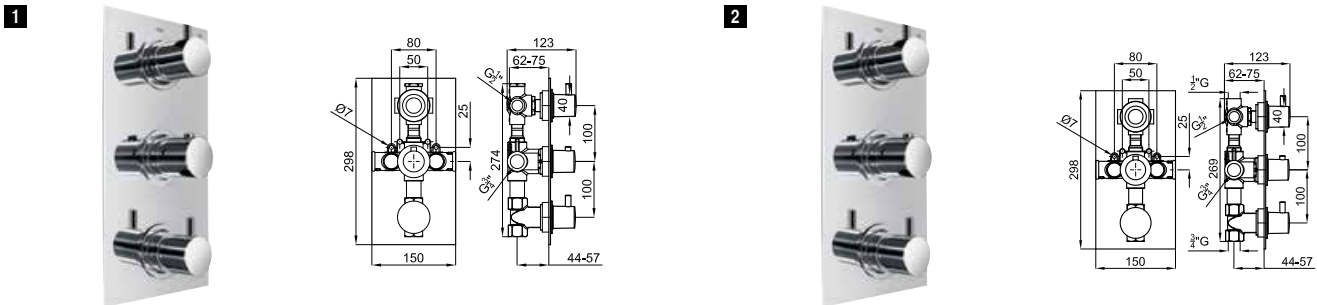

1 Concealed thermostatic 3 ways 1/2"-3/4" with wax thermostatic element. diverter valve with integrated shut off 1/2". flow rate 26 l/min.at 3 bar, flow rate 16 l/min. at 3 bar and flow rate 45,5 l/min. at 3 bar. Built in non-return valve. Safety sto
Thermostatique à encastrer 3/4" 3 voies (2 sorties 1/2" et sortie basse 3/4") et élément thermostatique compacte à cire. Inverseur/régulateur de débit. Clapets anti-retour incorporés. Poignée graduée poignée graduée à butée de sécurité à 38°C. À 3 bars de pression (eau mélangée) pour une sortie 26 l/min. et pour l'autre sortie 16 l/min. et pour la dernière sortie 45,5 l/min.

100063400
N111390003

chrome
chromé

5.40

813,00 €

2 Concealed 4 way, 3 handle Thermostatic valve with wax thermo-element. 1/2" or 3/4" connectors according to technical drawing. Diverter with flow regulator. The flowrate at 3 bar (mixed water) for each water way is 26,3l/min, 26,3l/min, 23,1l/min and 45,5l/min. Includes 1 hi-flow way with separate handle, non-return valves and 38°C security stop.
Thermostatique encastrée 4 sorties (3 manettes) avec thermo-élément à cire intégré. Connexions de 1/2" 3/4" selon plan. Inverseur régulateur de débit. Le débit à 3 bars de pression (eau mélangée) a 1 sortie de 26,3 l/min, une autre de 26,3 l/min, une autre de 23,1 l/min et une dernière de 45,5 l/min. 1 sortie à grand débit avec manette indépendante, clapet anti-retour et bouton stop de sécurité à 38 °C inclus.

100140559
N199999481

chrome
chromé

0.00

813,00 €