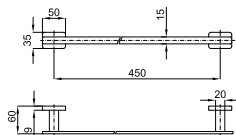

# QUATRO

accessories - accessoires

Robe hook  
*Crochet*

100042524  
N641020001

chrome  
*chromé*

40,00 €

45 cm towel rail  
*Porte-serviettes fixe 1 barre 45 cm.*

100042525  
N641050901