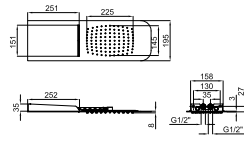

Round edge 60 cm. rain + cascade shower head. Flow rate rain: 14 l/min. at 3 bar and flow rate cascade: 15,50 l/min. at 3 bar.
Pomme de douche bords arrondis 60 cm. pluie + cascade. À 3 bars de pression pour fonction pluie 14 l/min. et pour fonction cascade 15,50 l/min.

100089931
N199999802

inox mirror
miroir

1.364,00 €

Round edge 60 cm. rain shower head. Flow rate 14 l/min. at 3 bar.
Pomme de douche bords arrondis 60 cm. À 3 bars de pression 14 l/min.

100089932
N199999801

inox mirror
miroir

975,00 €

Rondo 40 cm. rain shower head, without ball joint. Flow rate 12 l/min. at 3 bar.
Pomme de douche Rondo 40 cm, sans articulation. À 3 bars de pression

100090133
N199999806

inox mirror
miroir

545,00 €

Rondo 50 cm. rain shower head, without ball joint. Flow rate 15 l/min. at 3 bar.
Pomme de douche Rondo 50 cm, sans articulation. À 3 bars de pression

100090441
N199999807

inox mirror
miroir

630,00 €