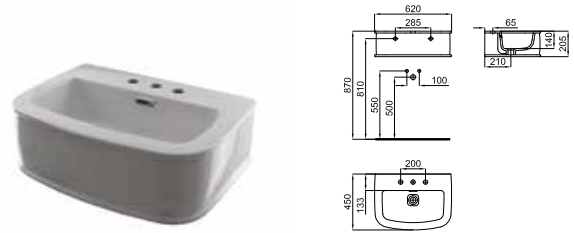

2

1 60 cm wall hung basin with overflow. Fixing kit 100041225 - N421040000 included
Lavabo suspendu 60 cm avec trop-plein. Fixations 100041225 - N421040000

100162408
N303220342

○ white
○ blanc

390,00 €

2 60 cm wall hung basin with overflow, fixing kit 100041225 - N421040000 and with 3 tapholes
Lavabo 60 cm suspendu avec trop-plein, fixations 100041225 - N421040000 et 3 orifices pour robinetterie

100162397
N303220341

○ white
○ blanc

390,00 €