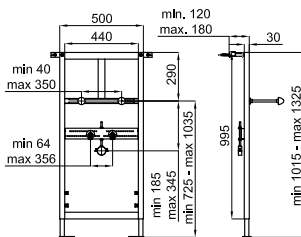

Concealed frame for wall hung basin. Installation in light wall. It includes fastening kit and elbow-plate for installation of water intakes
Bati support lavabo suspendu. Installation mur non porteur. Comprend kit de fixation et coudé-plaque pour l'installation des prises d'eau

100104493
N386000014

179,00 €