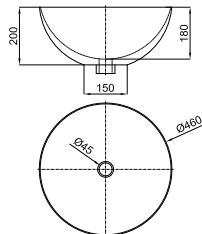

1. 046 cm. countertop basin without overflow. It's necessary to use a un-slotted clicker or freeflow grid basin waste.
   Lavabo 046 à poser sans trop plein. Un vidage à écoulement permanent devra être utilisé.

100170819
N379000024

○ White
Blanc

327,00 €