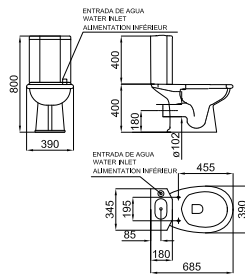

It is required
Requiert

S - H

100041216
N420442300
Pag-79

following items are included
éléments inclus dans le pack

- **1** 100108284 - N383000028
- **2** 100108286 - N383000024

PACK C/C wall outlet pan decorated in gold, C/C cistern with bottom right inlet. Includes mechanism. Includes 100090790-N381000036 fixing kit. Includes the flush button in gold finish 100100450 - N499816921.

PACK Cuvette au sol sortie horizontale décoration dorée, réservoir avec alimentation inférieure droite et mécanisme. Inclus fixations 100090790 - N381000036. Inclus le bouton poussoir avec finition dorée 100100450 - N499816921.

100108191
N333688437

white-gold
blanc - or

1.020,00 €