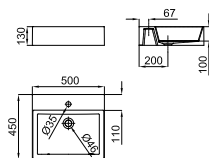

50x45 cm. countertop thin basin without overflow. It's necessary to use a un-slotted clicker or freeflow grid basin waste
Lavabo 50x45 cm. à poser à bords fins sans trop plein. Un vidage à écoulement permanent devra être utilisé

100173395
N354019436

○ white
○ blanc

556,00 €