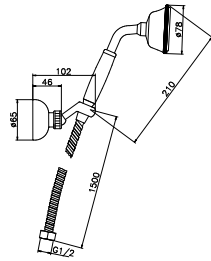

Shower head kit 20 cm + arm  
Kit Future 20 cm, pomme de douche + bras

100082839  
N134650016

chrome  
chromé

753,00 €

100082840  
N134650018

gold  
or

1.056,00 €

Wall bracket + handshower + 150 cm ?exi shower hose kit.  
Kit suport + douchette + flex.150 cm