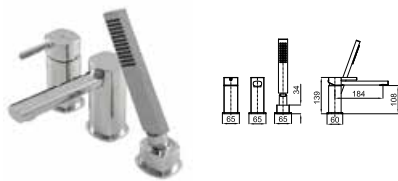

1 NK CONCEPT