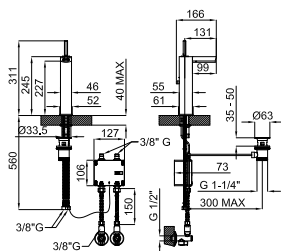

NORA

bathroom taps - robinetterie salle de bain

High spout single lever basin mixer 3/8". Ø32 mm ceramic joystick cartridge. With pop-up waste set 1 1/4". Without aerator. With integrated light. It doesn't need connection to electrical net. Flow rate 5,4 l/min. at 3 bar.

Mitigeur lavabo bec haut avec cartouche Ø32 mm. Garniture de vidage 1 1/4". Sans mousseur. Chute d'eau en effet cascade. Avec lumière. Il n'a pas besoin d'une connexion à un réseau électrique ni de pile. À 3 bars de pression 5,4 l/min.

100064861
N180040804

chrome
chromé

5.90

2.100,00 €