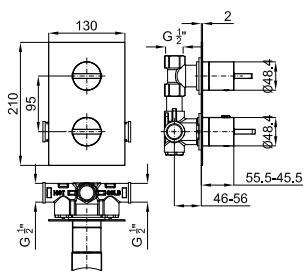

Concealed thermostatic 1 way 1/2" with wax thermostatic element. Flow rate 28,25 l/min. at 3 bar. Built in non-return valve. Safety stop at 38°C
Thermostatique à encastrer 1/2" 1 sortie avec élément thermostatique compacte à cire. À 3 bars de pression 28,25 l/min. Clapets anti-retour incorporés. Poignée graduée à butée de sécurité à 38°C

100038828
N169060001

chrome
chromé

4.40

1.009,00 €