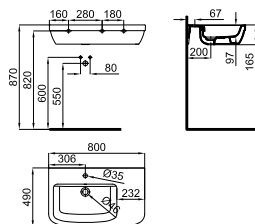

1. **1** 80 cm wall hung basin with left offset bowl, overflow and 100041225 - N421040000 fixing kit.
   Lavabo 80 cm suspendu à bac décalé vers la gauche, trop-plein et fixations 100041225 - N421040000

100131002
N396990877

○ white
blanc

308,00 €

1. **2** 80 cm wall hung basin with left offset bowl, overflow, fixing kit 100041225 - N421040000 and without tap hole
   Lavabo 80 cm suspendu à bac décalé vers la gauche, trop-plein, fixations 100041225 - N421040000 et sans trou pour la robinetterie

100162402
N302260018

○ white
blanc

308,00 €