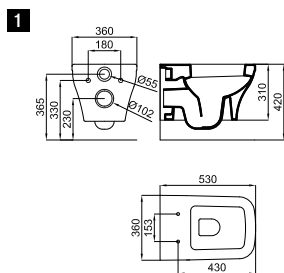

2 Ø60 cm. round mirror
Miroir circulaire Ø60 cm. bord poli

100114695
N850000973

mirror
miroir

187,00 €

2

1

1 Wall hung pan with fixing kit 100123732 - N499816966
Cuvette suspendue avec fixations 100123732 - N499816966

100148382
N350798839

white
Blanc

446,00 €

2