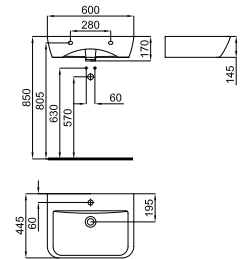

1 URBAN C. 60 cm. countertop basin with overflow. With fixing kit 100041225 - N421040000
Lavabo 60 cm. à poser avec trop plein et fixations 100041225 - N421040000

100171080
N369225489 ○ white
Blanc

104,00 €

2 URBAN C. 60 cm. wall hung basin with overflow and fixing kit 100041225 - N421040000
Lavabo 60 cm. avec trop plein et fixations 100041225 - N421040000

100171066
N369225488 ○ white
Blanc

104,00 €