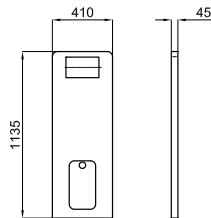

Back to wall pan complementary cover. Only compatible with Smart Line flush buttons.
Cistern not included.
Couvercle céramique pour WC. Seulement pour utilisation avec plaque de commande Smart Line. Réservoir non inclus.

100108237
N365850092

white
blanc

456,00 €