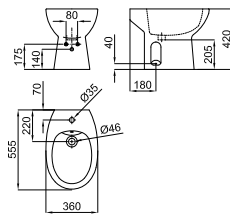

Bidet with fixing kit 100040452 - N301150000.
Bidet avec fixations 100040452 - N3011500000.

100067800
N377001015

white
blanc

101,00 €