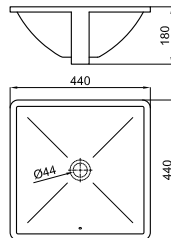

44x44 cm. undercounter basin with overflow. Fixing kit 100041307 - N499041500 needed.
Lavabo 44x44 cm. à encastrer par dessous avec trop plein. Jeu de fixations 100041307 - N499041500 nécessaire.

100104981
N399999864

135,00 €

Fixing kit
Jeu de fixations

100041307
N499041500

11,00 €