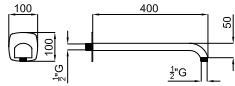

PRODUCT RANGE: SHOWER ARM - GAMME BRAS

shower heads - pommes de douche

Shower head arm, wall connection. Flow rate 14 l/min. at 3 bar.
Bras pomme de douche à mur. À 3 bars de pression 14 l/min.

100094150
N199999733

chrome
chromé

98,00 €