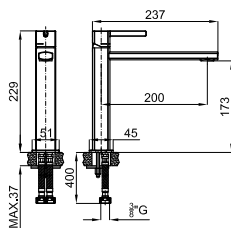

229 mm high spout single lever basin mixer 3/8". Ø25 mm ceramic cartridge. Length of hoses 400 mm. Without pop-up waste set 1 1/4". "Plus" aerator. Cold-water opening. Flow rate 5 l/min. at 3 bar.
Mitigeur lavabo bec haut 229 mm avec cartouche Ø25 mm. Flexibles raccordement 3/8" longueur 400 mm., sans garniture de vidage 1 1/4". Avec mousseur "plus". Ouverture à froid. À 3 bars de pression 5 l/min.

100140459
N199999455

chrome
Chromé

202,00 €