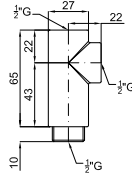

ACCESSORIES - ACCESSOIRES

radiators - radiateurs

65 mm Racord "T" for mixed radiator
Racord "T" pour radiateur mixte

100098849 N598952014 chrome chromé **59,00 €**

100114709 N578000002 white blanc **90,00 €**