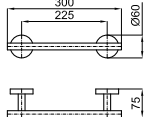

**2** Double robe hook  
Double crochet

100103954  
N643000032

● chrome  
chromé

30,00 €

1

2

3

4