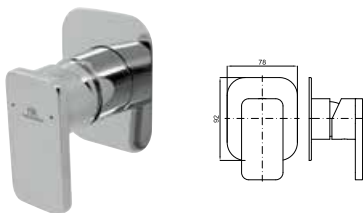

concealed concept: SHOWER - concept encastré: DOUCHE

bathroom taps - robinetterie salle de bain

Single lever concealed shower mixer trim kit.
Partie externe mitigeur encastré douche

1 MOOD

2 LOUNGE

3 CHELSEA

4 FORMA

5 NK LOGIC

6 NK CONCEPT

7 URBAN

8 ACRO N

9 ACRO N OPEN

10 HOTELS

11 MINI PLUS

1	100161411 N199999332	chrome chromé		163,00 €
2	100140134 N199999482	chrome chromé		134,00 €
3	100156022 N199999365	chrome chromé	0.75 288	131,00 €
	100164450 N100000034	Gold Or	0.75 288	211,00 €
4	100140118 N199999401	chrome Chromé	0.54	99,00 €
5	100123921 N194710549	chrome chromé	0.54	87,00 €
6	100140104 N199999387	chrome Chromé	0.54	85,00 €

7	100123930 N199999591	chrome chromé	0.37	80,00 €
	100123929 N199999592	white blanc	0.42	79,00 €
	100123931 N199999593	black noir	0.42	79,00 €
8	100123919 N172390033	chrome chromé	0.53	80,00 €
9	100123936 N172390035	chrome chromé	0.50	80,00 €
10	100123922 N194710548	chrome chromé	0.44	70,00 €
11	100123937 N140140066	chrome chromé	0.57	55,00 €