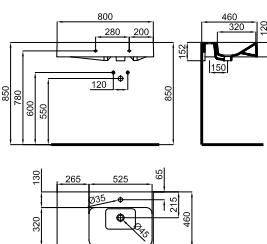

ESSENCE-C

sanitaryware - sanitaire

49 cm. countertop basin without overflow. It's necessary to use a un-slotted clicker or freeflow grid basin waste.
Lavabo 49 cm. à poser sans trop plein. Un vidage à écoulement permanent devra être utilisé.

100100176
N365850090

white
blanc

426,00 €

1

2

1 80 cm. wall hung basin with right offset bowl, overflow and fixing kit 100041225 - N421040000.
Lavabo 80 cm. suspendu avec à bac décalé vers la droite, trop plein et fixations 100041225 - N421040000.

100100178
N365850091

white
blanc

647,00 €

2 70x10 cm. towel rail with fixing kit
Porte-serviette 70x10 cm. Avec fixations

100108238
N842947815

chrome
chromé

185,00 €