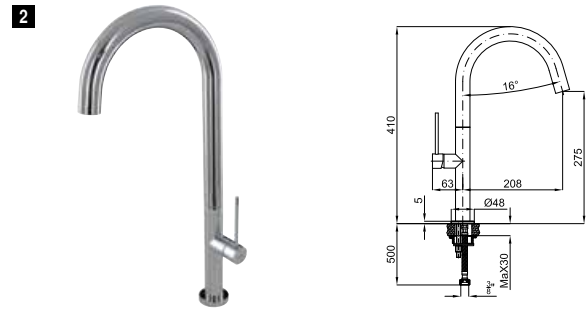

COLLECTIONS

kitchen taps - robinetterie de cuisine

1 URBAN STICK - Single lever sink mixer with pull-out shower and swivel spout. Ø25 ceramic cartridge and 3/8" connection. Length of hoses 500 mm and "Plus" aerator
URBAN STICK - Mitigeur d'évier avec douchette rétractable. Bec orientable. Cartouche ceramique Ø25 mm. Flexibles raccords 3/8" longueur 500 mm. Mousseur "Plus".

100123480
N199999582

chrome
chromé

267,00 €

2 URBAN STICK - Single lever sink mixer with swivel spout. Ø25 ceramic cartridge and 3/8" connection. Length of hoses 500 mm and "Plus" aerator
URBAN STICK - Mitigeur d'évier avec bec orientable. Cartouche ceramique Ø25 mm. Flexibles raccords 3/8" longueur 500 mm. Mousseur "Plus".

100123479
N199999583

chrome
chromé

230,00 €