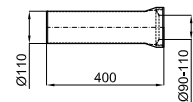

ACCESSORIES - ACCESSOIRES

sanitaryware - sanitaire

1

2

1 Adjustable waste bend pipe, with rubber seal, for 90 to 110mm drain pipes.
Coude évacuation ajustable pour WC sortie orientable, avec multi joint, permet une installation sur évacuation de diamètre 90 à 110 mm

100114969
N499816936

○ white
○ blanc

20,00 €

2 Adjustable evacuation elbow, for S-OR toilet, without multiple joint, with wall-fixing screw
Coude évacuation réglable, pour cuvette S-OR, sans multi-joints, avec vis de fixation murale

100044274
N499412400

○ white
○ blanc

30,00 €

1

2

1 Eccentric evacuation elbow, for S-OR toilets, with multiple joint, and wall-fixing screw.
Coude évacuation excentré, pour cuvettes S-OR, avec multi-joints et vis de fixation murale

100058641
N275810003

○ white
○ blanc

21,00 €

2 Extendable connection pipe. For wall or floor drain connection. Suitable for installations with non-standard measurements.
Manchon de raccordement extensible cuvette WC. Il permet l'installation S - V ou S - H. Indiqué pour des installations dont les dimensions ne sont pas standard.

100065117
N499816834

○ white
○ blanc

30,00 €

1

2

1 Horizontal waste pipe 250x110mm for dual outlet or P-trap WC pans.
Union évacuation horizontale 250 X 110 mm, pour WC sortie horizontale ou sortie orientable.

100041216
N420442300

○ white
○ blanc

16,00 €

2 Horizontal waste pipe 400x110mm for P-trap or dual outlet WC pans, where is required to have a longer connection pipe to the drain. For example, in the case of Essence C BTW pan when the ceramic shroud is installed.
Union évacuation horizontale 400 X 110 mm, pour WC sortie horizontale ou sortie orientable dans le cas où la première option est trop courte. Exemple WC essence BTW avec housse céramique.

100060817
N499816830

○ white
○ blanc

28,00 €

1

2