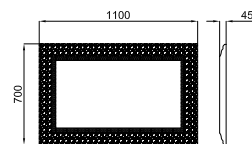

white-gold  
or

630,00 €

2 90x45cm vertical mirror with 15mm beveled edge  
Miroir vertical de 90x45. Arête polie avec biseau de 15 mm.

100163824  
N877000008

mirror  
miroir

204,00 €

1

2