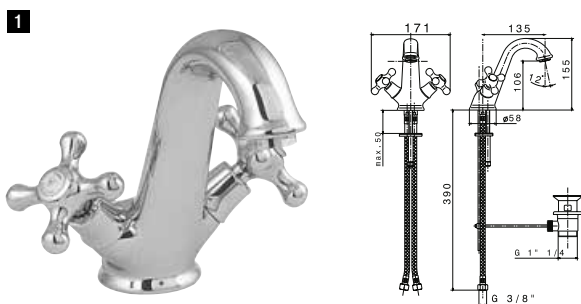

		100156041 N199999362	inox mirror miroir			<b>292,00 €</b>
		100166226 N100000039	gold or			<b>394,00 €</b>

**2** 24 cm shower head arm, wall connection  
 Bras pomme de douche 24 cm. mural

	100156042 N109390055	chrome chromé			<b>146,00 €</b>
	100166228 N100000041	gold or			<b>197,00 €</b>